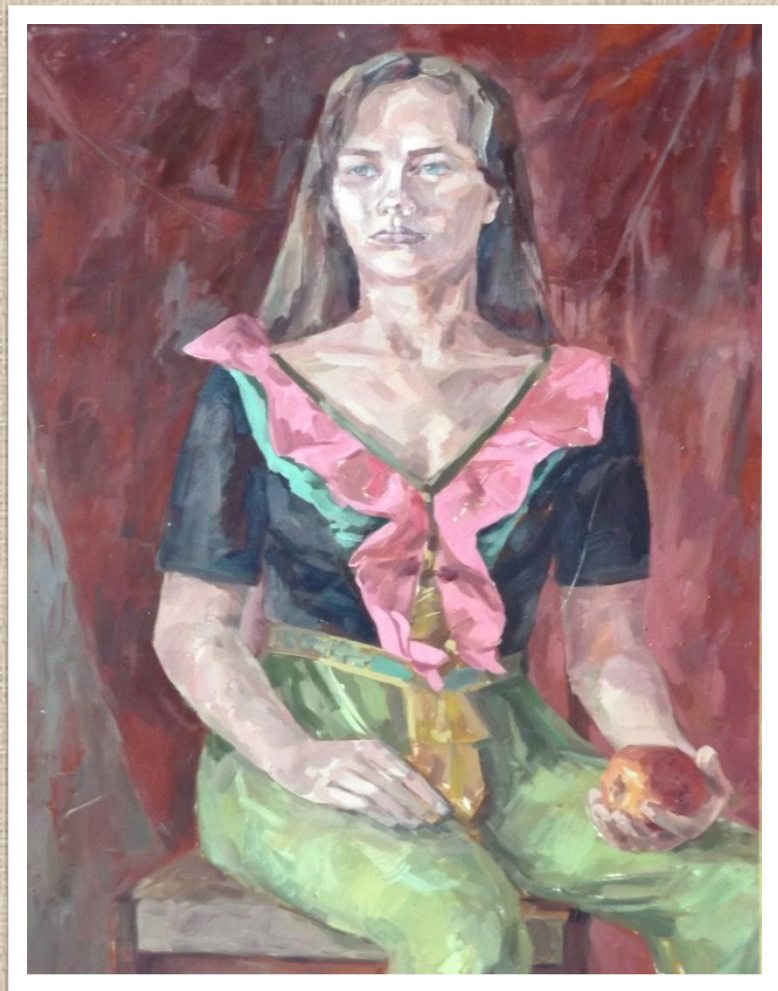

«Автопортрет» 90x60, 2014 г.

Руководитель: Еремеева Светлана Викторовна

Магдалина Анастасия

«Девушка с ромашками» 72x52, 2011 г.

Руководитель: Силаева Ольга Ивановна

Ширяева Евгения
«Портрет солдата» 54x44, 2010 г.
Руководитель: Силаева Ольга Ивановна

Евсеенко Олеся
«Медицинская сестра» 60x50, 2009 г.
Руководитель: Плотникова Инга Васильевна

Яблонская Фаина Георгиевна
«Портрет юноши» 56x50, 1995 г.

Беляева Юлия
«Портрет Марины» 60x46, 2010 г.
Руководитель: Смолякова Фаина Георгиевна

Рыбалова Алена
«Портрет блондинки» 70x50, 2006 г.
Руководитель: Силаева Ольга Ивановна

Мордвинова Татьяна
«Девушка с яблоком» 70x50, 2005 г.
Руководитель: Силаева Ольга Ивановна

Прусова Ирина

«За работой» 50x36, 2007 г.