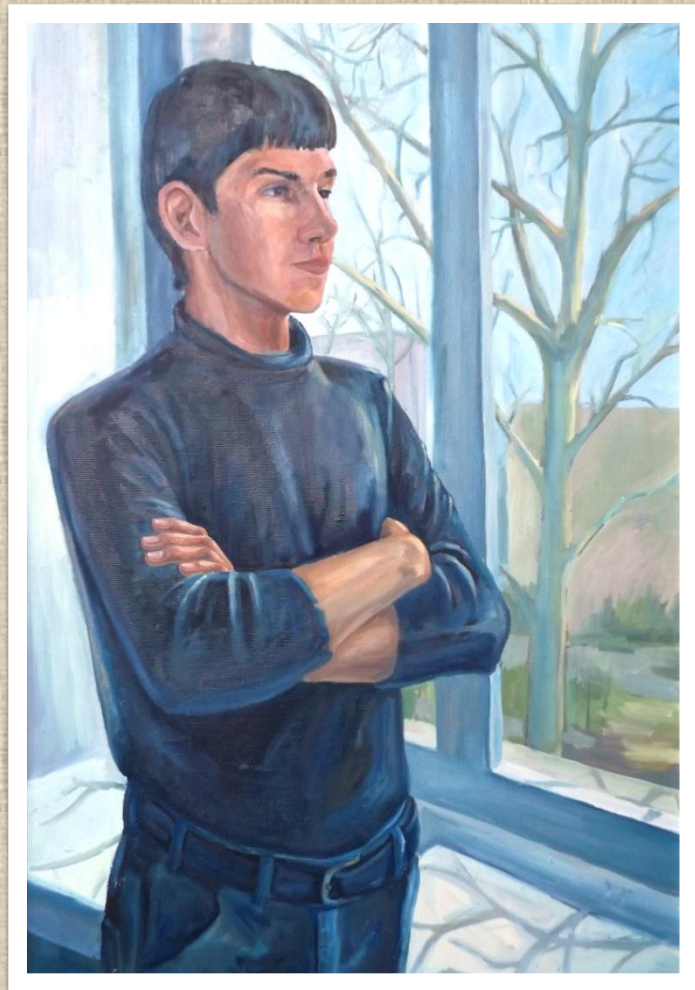

Анашкина Алена
«Девушка в национальном костюме» 60x50, 2009 г.
Руководитель: Плотникова Инга Васильевна

Евсеенко Олеся
«Портрет Валентины Тимофеевны» 60x50, 2009 г.
Руководитель: Смолякова Фаина Георгиевна

Вершинин Анатолий
«Портрет современницы» 40x50, 2008 г.
Руководитель: Силаева Ольга Ивановна

Бабкина Светлана
«Современная женщина» 50x70, 2008 г.
Руководитель: Смолякова Фаина Георгиевна

Сазонов Евгений