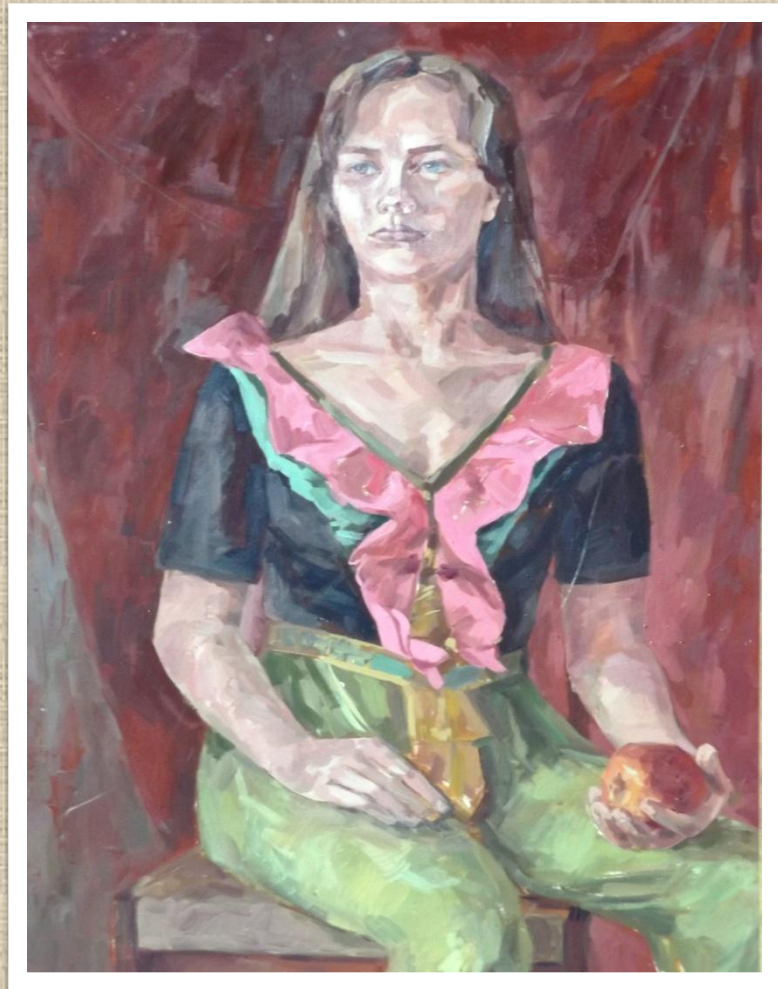

«Автопортрет» 90x60, 2014 г.

Руководитель: Еремеева Светлана Викторовна

Магдалина Анастасия

«Девушка с ромашками» 72x52, 2011 г.

Руководитель: Силаева Ольга Ивановна

Ширяева Евгения
«Портрет солдата» 54x44, 2010 г.
Руководитель: Силаева Ольга Ивановна

Евсеенко Олеся
«Медицинская сестра» 60x50, 2009 г.
Руководитель: Плотникова Инга Васильевна

Яблонская Фаина Георгиевна
«Портрет юноши» 56x50, 1995 г.

Беляева Юлия
«Портрет Марины» 60x46, 2010 г.
Руководитель: Смолякова Фаина Георгиевна

Рыбалова Алена
«Портрет блондинки» 70x50, 2006 г.
Руководитель: Силаева Ольга Ивановна

Мордвинова Татьяна
«Девушка с яблоком» 70x50, 2005 г.
Руководитель: Силаева Ольга Ивановна

Прусова Ирина

«За работой» 50x36, 2007 г.