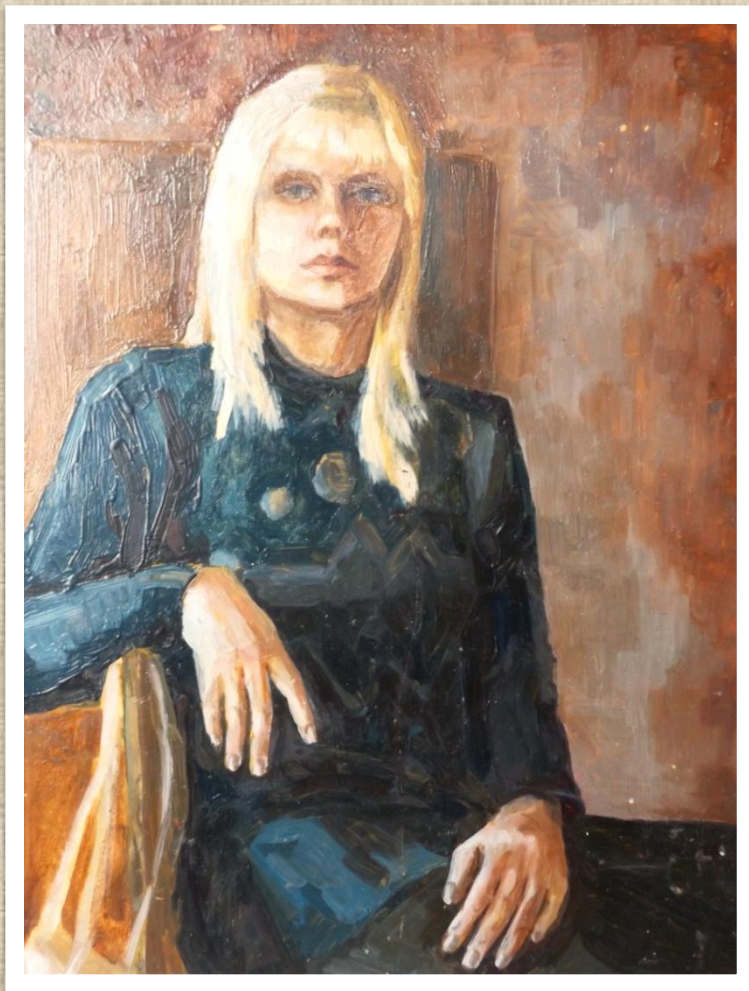

Рыбалова Алена
«Портрет блондинки» 70x50, 2006 г.
Руководитель: Силаева Ольга Ивановна