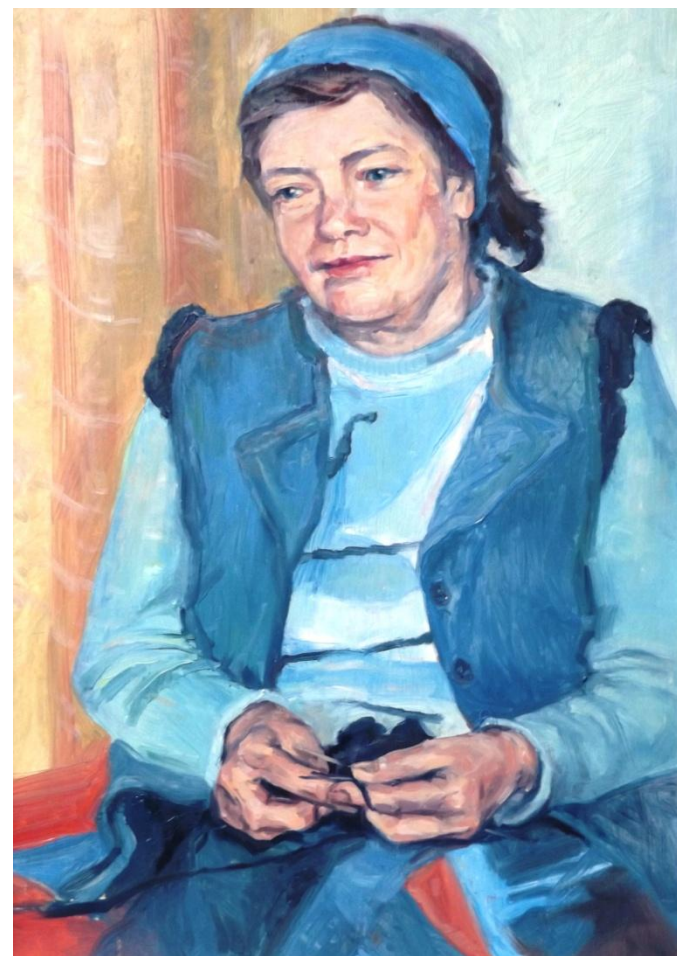

Руководитель: Непомнящих Владимир Евстигнеевич

Скрынниченко Юлия
«Девушка в военной форме» 70x50, 2010 г.
Руководитель: Еремеева Светлана Викторовна

Каримова Ольга
«Портрет друга» 62x42, 2008 г.
Руководитель: Смолякова Фаина Георгиевна

Каракчеев Виталий
«Женский портрет» 48x38, 2007 г.
Руководитель: Смолякова Фаина Георгиевна

Шилова Юнна
«Девушка с шарфом» 60x50, 2009 г.
Руководитель: Смолякова Фаина Георгиевна

Медведева Наталья
«Индийский мотив» 70x50, 2012 г.
Руководитель: Смолякова Фаина Георгиевна