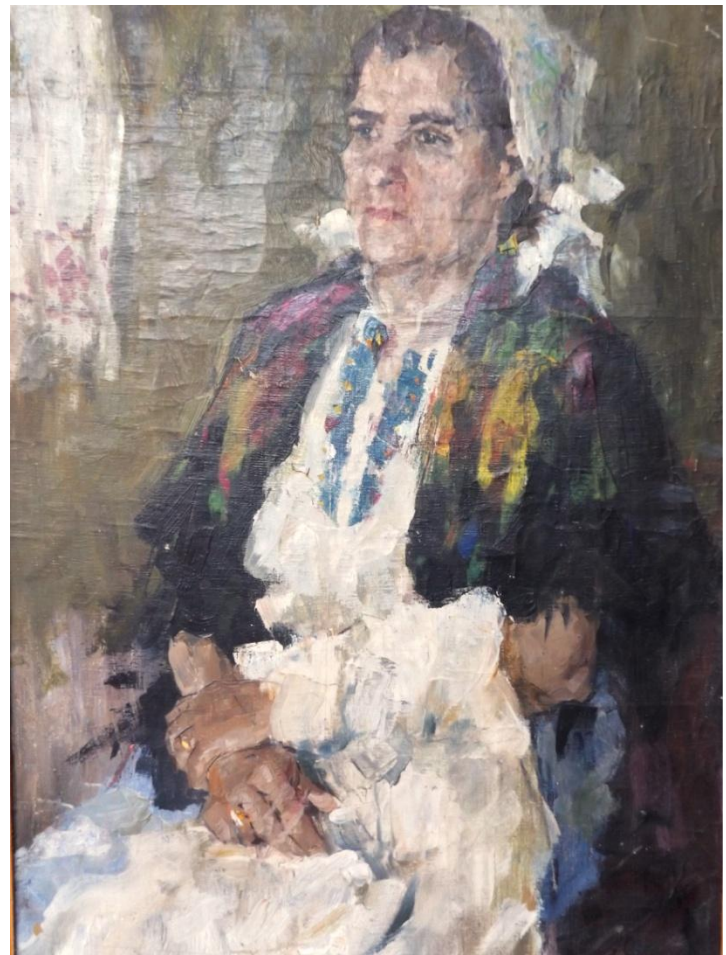

Губин Владислав
«Пожилая женщина» 85x65, 1977 г.
Руководитель: Непомнящих Владимир Евстигнеевич