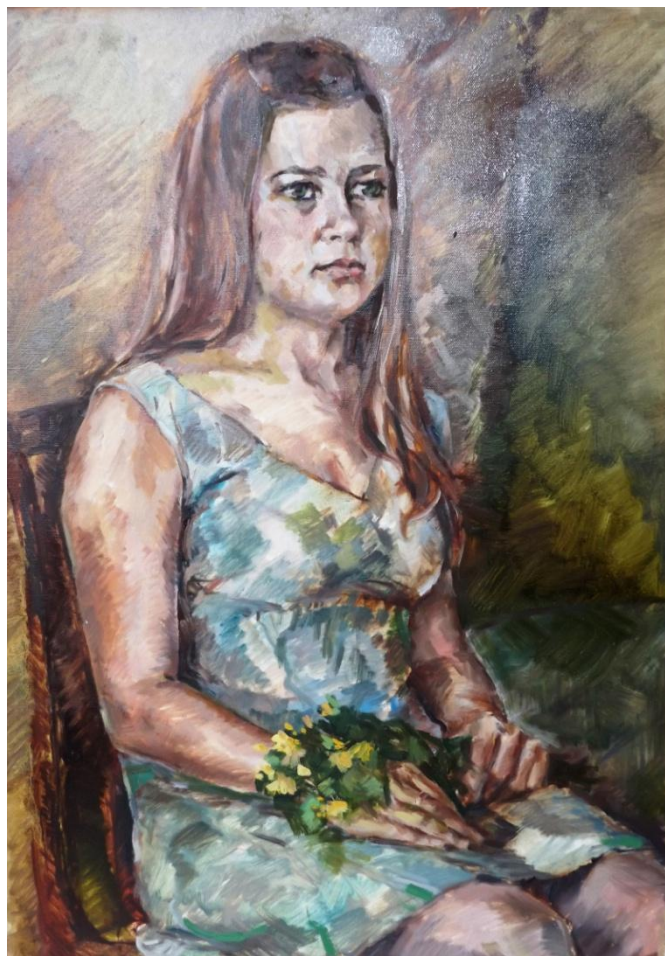

Вершинин Анатолий
«Портрет современницы» 40x50, 2008 г.
Руководитель: Силаева Ольга Ивановна