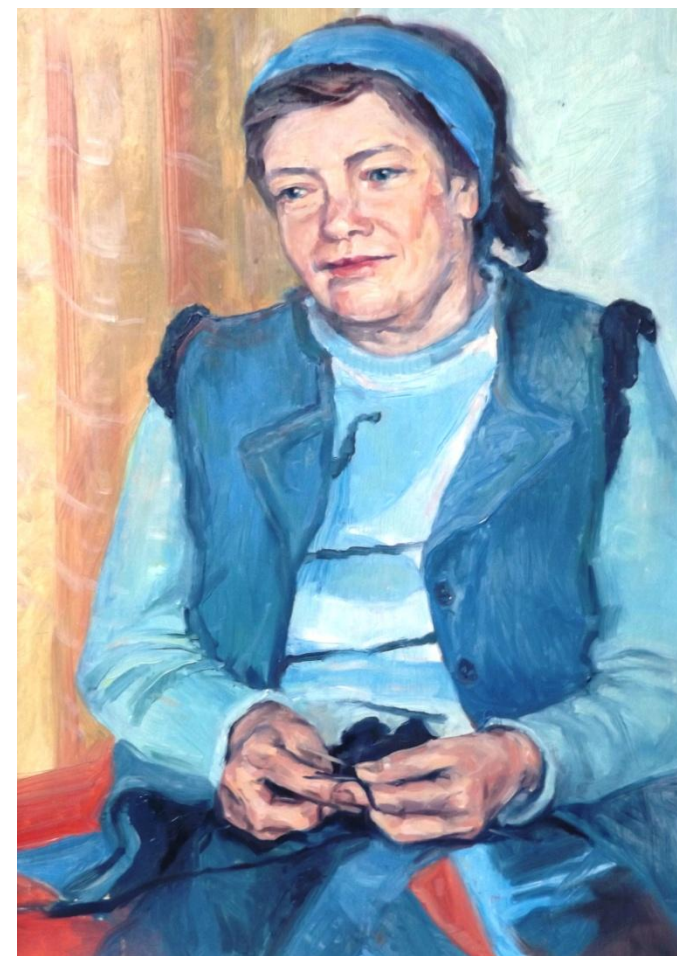

Шилова Юнна
«За вязанием» 60x40, 2010 г.
Руководитель: Силаева Ольга Ивановна