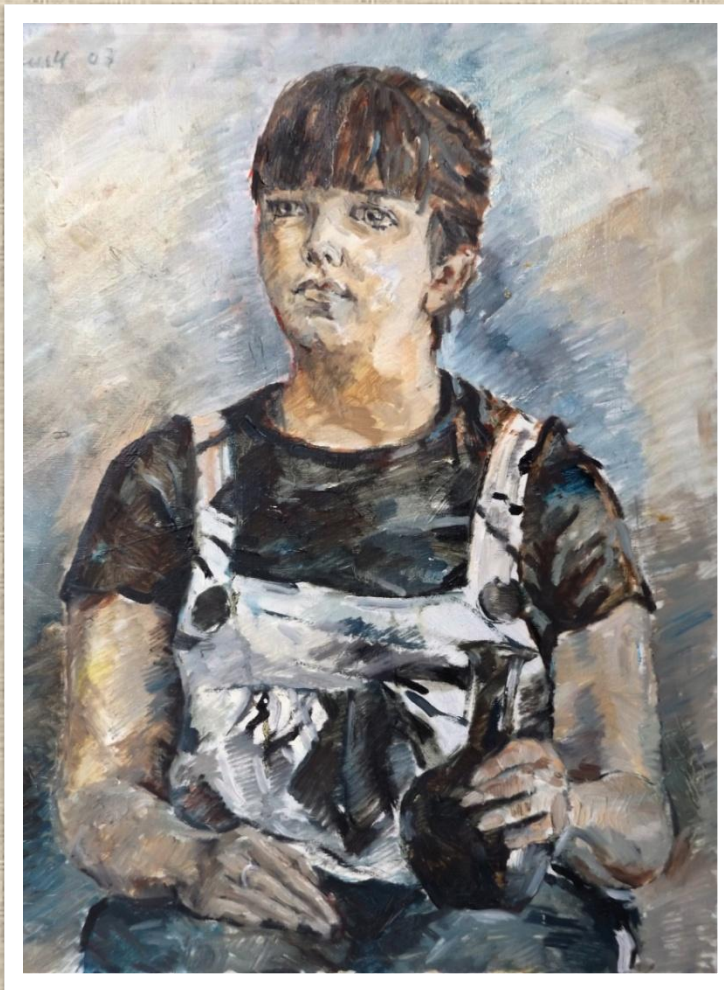

Евсеенко Олеся
«Медицинская сестра» 60x50, 2009 г.
Руководитель: Плотникова Инга Васильевна

Яблонская Фаина Георгиевна
«Портрет юноши» 56x50, 1995 г.

Беляева Юлия
«Портрет Марины» 60x46, 2010 г.
Руководитель: Смолякова Фаина Георгиевна

Рыбалова Алена
«Портрет блондинки» 70x50, 2006 г.
Руководитель: Силаева Ольга Ивановна

Мордвинова Татьяна
«Девушка с яблоком» 70x50, 2005 г.
Руководитель: Силаева Ольга Ивановна

Прусова Ирина

«За работой» 50x36, 2007 г.

Руководитель: Филиппова Алла Николаевна

Вершинин Анатолий

«Портрет девушки» 60x50, 2007 г.

Руководитель: Силаева Ольга Ивановна

Герус Анастасия
«Девочка на заборе» 65x54, 2012 г.
Руководитель: Плотникова Инга Васильевна