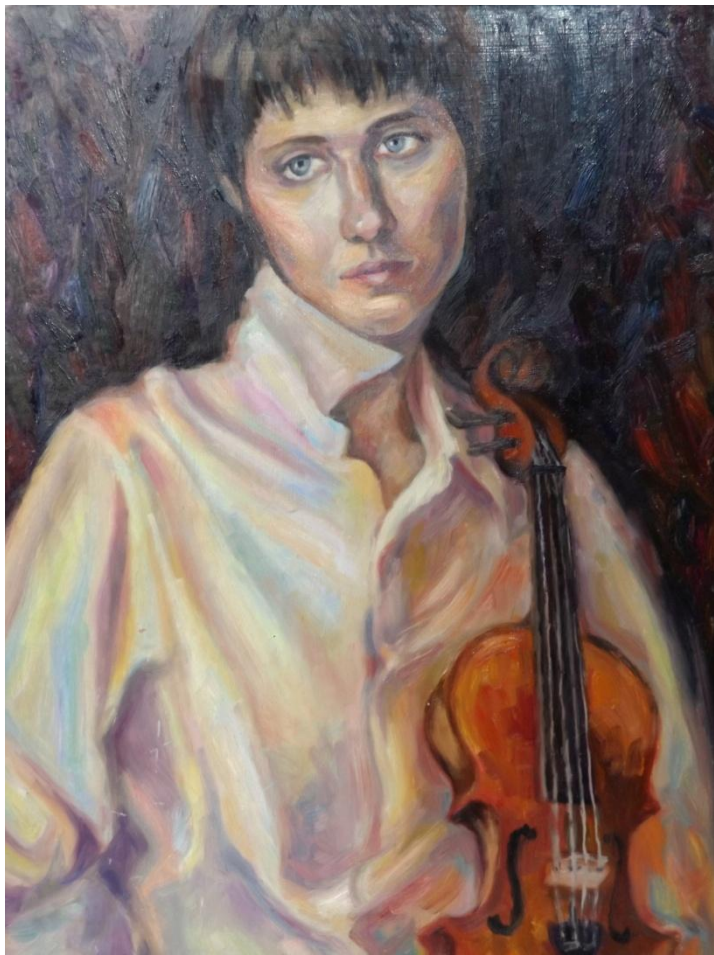

Лобода Татьяна
«Арсения» 60x50, 2009 г.
Руководитель: Плотникова Инга Васильевна