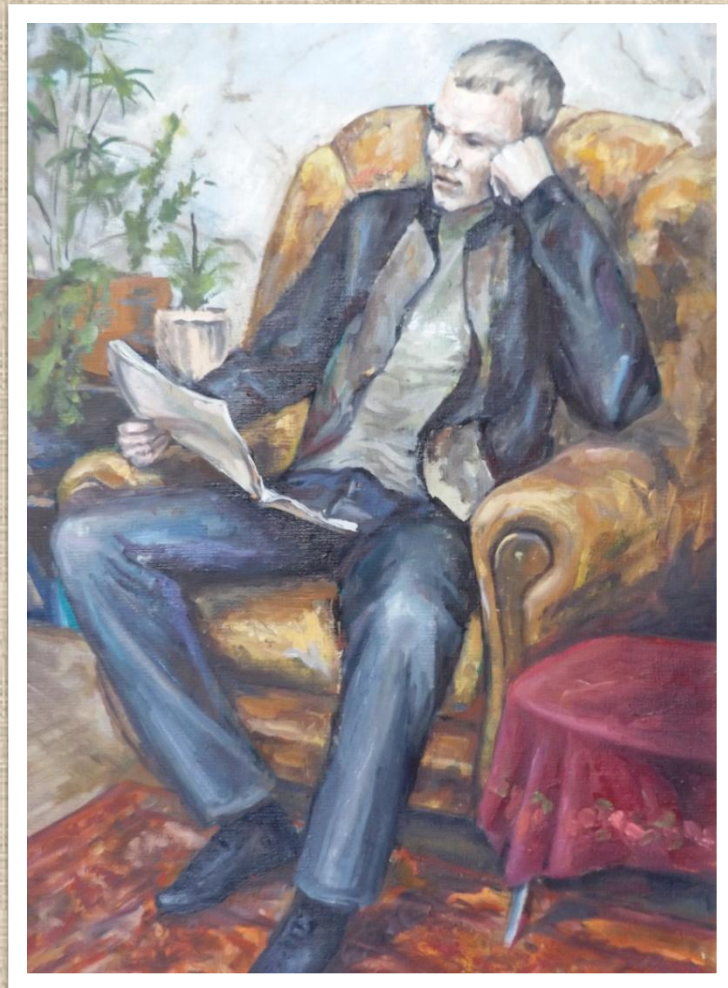

Батура Анастасия
«Портрет натурщицы» 75x60, 2002 г.
Руководитель : Силаева Ольга Ивановна

Лобода Татьяна
«Арсения» 60x50, 2009 г.
Руководитель: Плотникова Инга Васильевна

Губин Владислав
«Пожилая женщина» 85x65, 1977 г.
Руководитель: Непомнящих Владимир Евстигнеевич

Скрынниченко Юлия
«Девушка в военной форме» 70x50, 2010 г.
Руководитель: Еремеева Светлана Викторовна

Каримова Ольга
«Портрет друга» 62x42, 2008 г.
Руководитель: Смолякова Фаина Георгиевна

Каракчеев Виталий
«Женский портрет» 48x38, 2007 г.
Руководитель: Смолякова Фаина Георгиевна