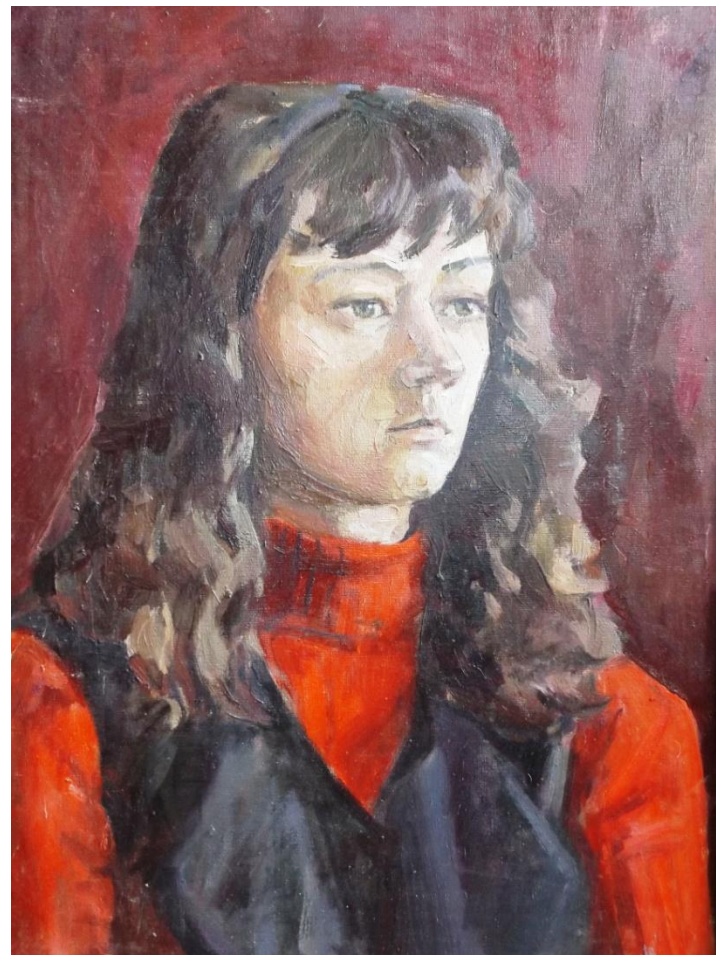

Вершинин Анатолий
«Портрет современницы» 40x50, 2008 г.
Руководитель: Силаева Ольга Ивановна

Бабкина Светлана
«Современная женщина» 50x70, 2008 г.
Руководитель: Смолякова Фаина Георгиевна

Сазонов Евгений

«Автопортрет» 90x60, 2014 г.

Руководитель: Еремеева Светлана Викторовна

Магдалина Анастасия

«Девушка с ромашками» 72x52, 2011 г.

Руководитель: Силаева Ольга Ивановна

Ширяева Евгения
«Портрет солдата» 54x44, 2010 г.
Руководитель: Силаева Ольга Ивановна

Евсеенко Олеся
«Медицинская сестра» 60x50, 2009 г.
Руководитель: Плотникова Инга Васильевна

Яблонская Фаина Георгиевна
«Портрет юноши» 56x50, 1995 г.

Беляева Юлия
«Портрет Марины» 60x46, 2010 г.
Руководитель: Смолякова Фаина Георгиевна