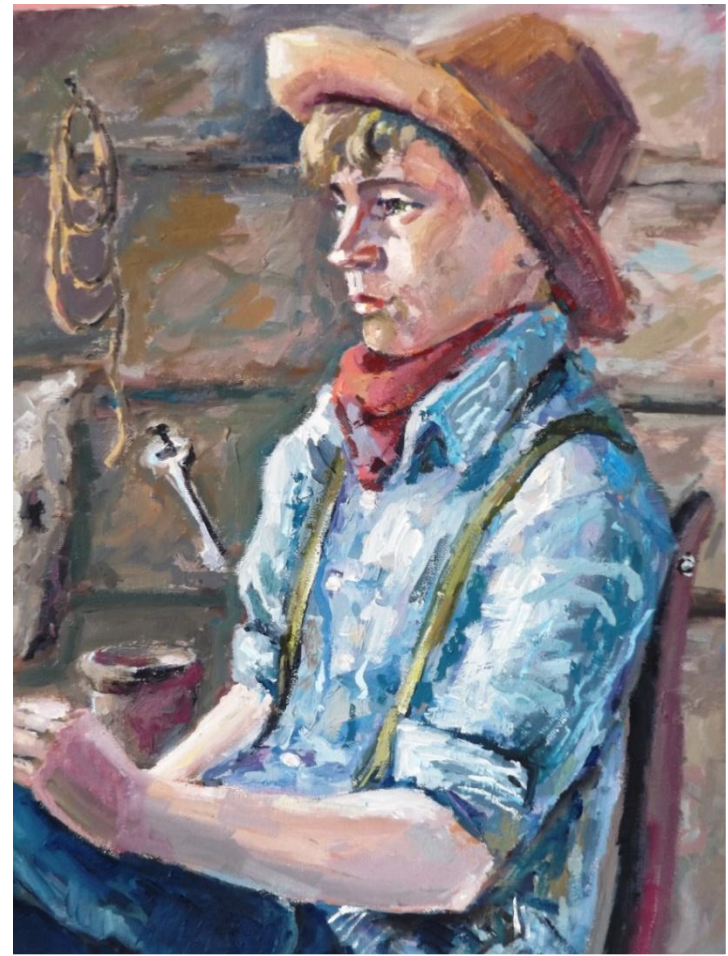

Рыбалова Алена
«Портрет блондинки» 70x50, 2006 г.
Руководитель: Силаева Ольга Ивановна

Мордвинова Татьяна
«Девушка с яблоком» 70x50, 2005 г.
Руководитель: Силаева Ольга Ивановна

Прусова Ирина

«За работой» 50x36, 2007 г.

Руководитель: Филиппова Алла Николаевна

Вершинин Анатолий

«Портрет девушки» 60x50, 2007 г.

Руководитель: Силаева Ольга Ивановна

Герус Анастасия
«Девочка на заборе» 65x54, 2012 г.
Руководитель: Плотникова Инга Васильевна