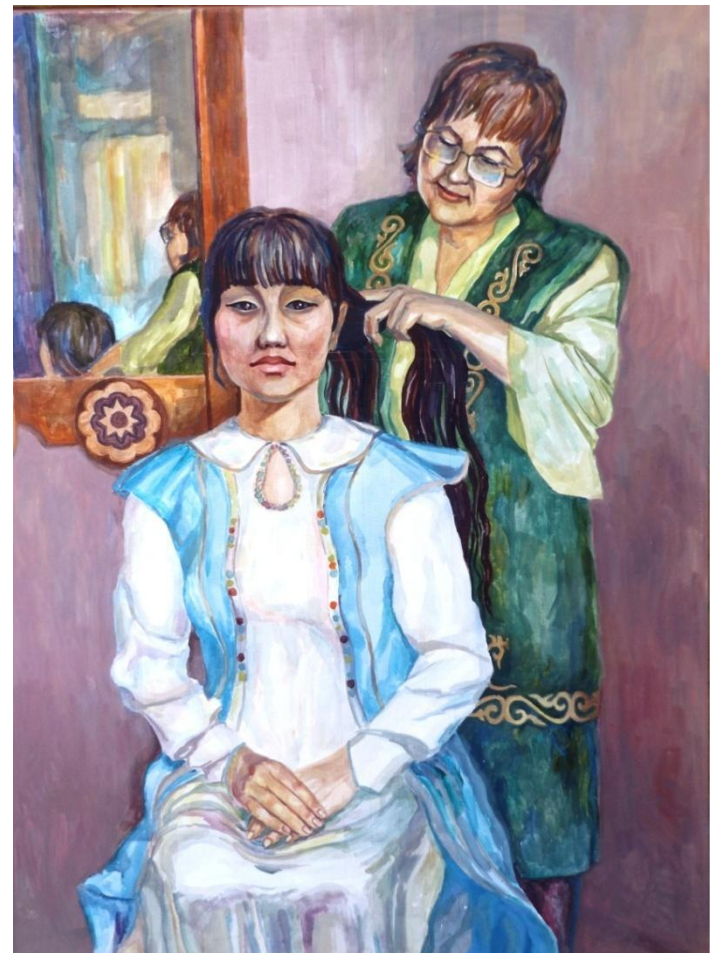

**Рыбалова Алена**  
«Портрет блондинки» 70x50, 2006 г.  
Руководитель: Силаева Ольга Ивановна

**Мордвинова Татьяна**  
«Девушка с яблоком» 70x50, 2005 г.  
Руководитель: Силаева Ольга Ивановна

**Прусова Ирина**

«За работой» 50x36, 2007 г.

Руководитель: Филиппова Алла Николаевна

**Вершинин Анатолий**

«Портрет девушки» 60x50, 2007 г.

Руководитель: Силаева Ольга Ивановна

**Герус Анастасия**  
«Девочка на заборе» 65x54, 2012 г.  
Руководитель: Плотникова Инга Васильевна

**Бочкарева Мария**  
«Портрет мальчика» 50x40, 2012 г.  
Руководитель: Плотникова Инга Васильевна

**Зайко Кристина**

«Автопортрет» 80x70, 2010 г.

Руководитель: Еремеева Светлана Викторовна

**Исакова Анастасия**