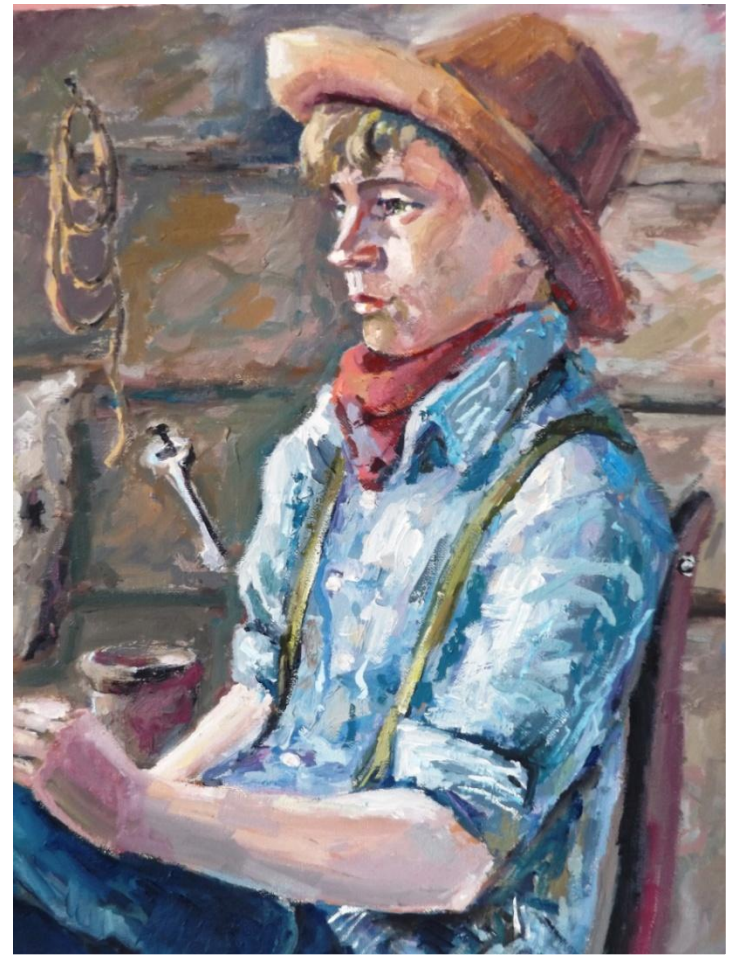

**Рыбалова Алена**  
«Портрет блондинки» 70x50, 2006 г.  
Руководитель: Силаева Ольга Ивановна

**Мордвинова Татьяна**  
«Девушка с яблоком» 70x50, 2005 г.  
Руководитель: Силаева Ольга Ивановна

**Прусова Ирина**

«За работой» 50x36, 2007 г.

Руководитель: Филиппова Алла Николаевна

**Вершинин Анатолий**

«Портрет девушки» 60x50, 2007 г.

Руководитель: Силаева Ольга Ивановна

**Герус Анастасия**  
«Девочка на заборе» 65x54, 2012 г.  
Руководитель: Плотникова Инга Васильевна