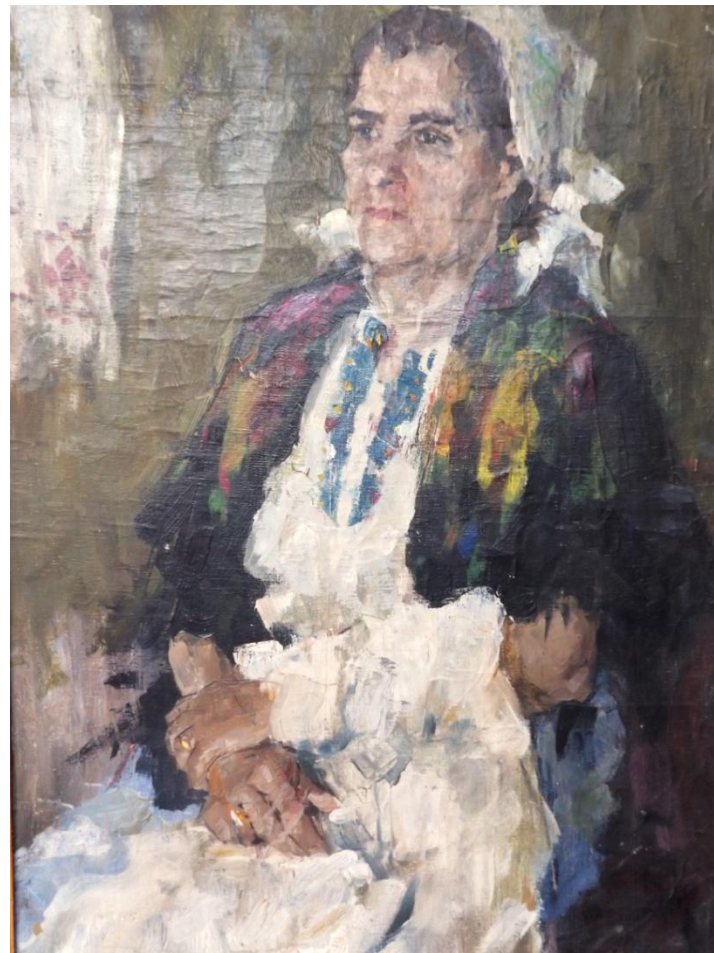

Губин Владислав
«Пожилая женщина» 85x65, 1977 г.
Руководитель: Непомнящих Владимир Евстигнеевич