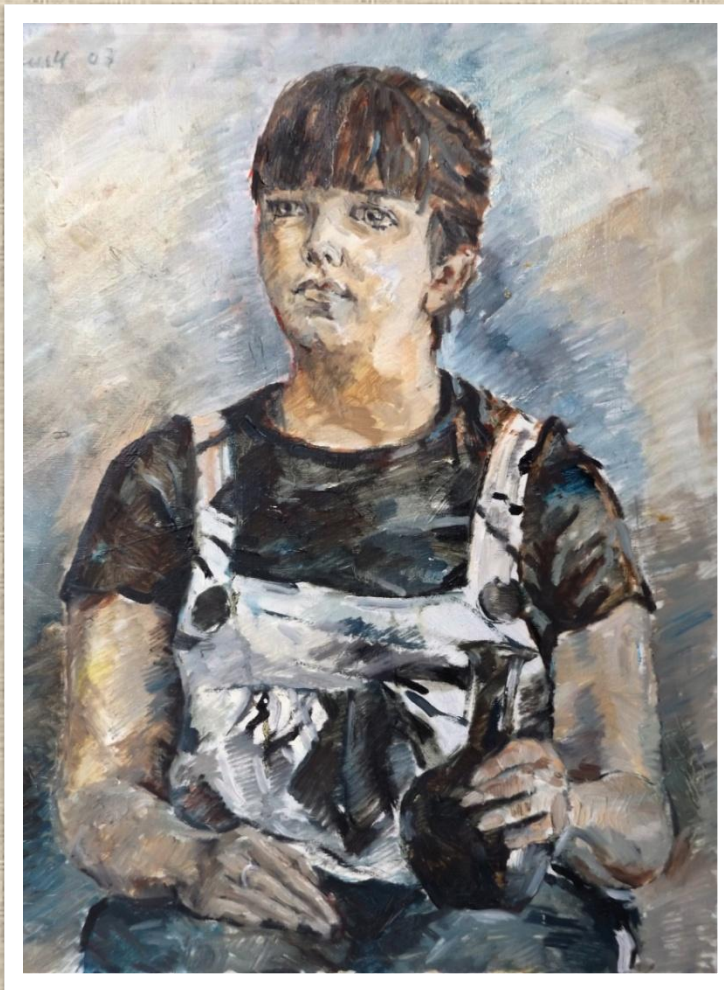

**Евсеенко Олеся**  
«Медицинская сестра» 60x50, 2009 г.  
Руководитель: Плотникова Инга Васильевна

**Яблонская Фаина Георгиевна**  
«Портрет юноши» 56x50, 1995 г.

**Беляева Юлия**  
«Портрет Марины» 60x46, 2010 г.  
Руководитель: Смолякова Фаина Георгиевна

**Рыбалова Алена**  
«Портрет блондинки» 70x50, 2006 г.  
Руководитель: Силаева Ольга Ивановна

**Мордвинова Татьяна**  
«Девушка с яблоком» 70x50, 2005 г.  
Руководитель: Силаева Ольга Ивановна

**Прусова Ирина**

«За работой» 50x36, 2007 г.

Руководитель: Филиппова Алла Николаевна

**Вершинин Анатолий**

«Портрет девушки» 60x50, 2007 г.

Руководитель: Силаева Ольга Ивановна

**Герус Анастасия**  
«Девочка на заборе» 65x54, 2012 г.  
Руководитель: Плотникова Инга Васильевна