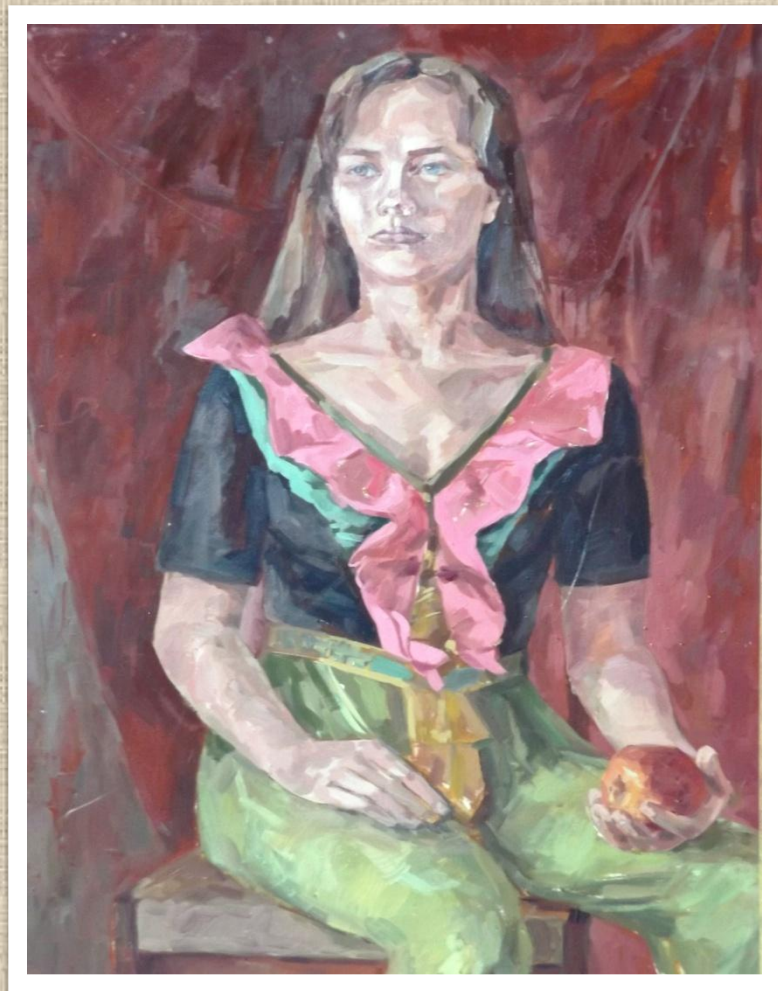

**Евсеенко Олеся**  
«Медицинская сестра» 60x50, 2009 г.  
Руководитель: Плотникова Инга Васильевна

**Яблонская Фаина Георгиевна**  
«Портрет юноши» 56x50, 1995 г.

**Беляева Юлия**  
«Портрет Марины» 60x46, 2010 г.  
Руководитель: Смолякова Фаина Георгиевна

**Рыбалова Алена**  
«Портрет блондинки» 70x50, 2006 г.  
Руководитель: Силаева Ольга Ивановна

**Мордвинова Татьяна**  
«Девушка с яблоком» 70x50, 2005 г.  
Руководитель: Силаева Ольга Ивановна

**Прусова Ирина**