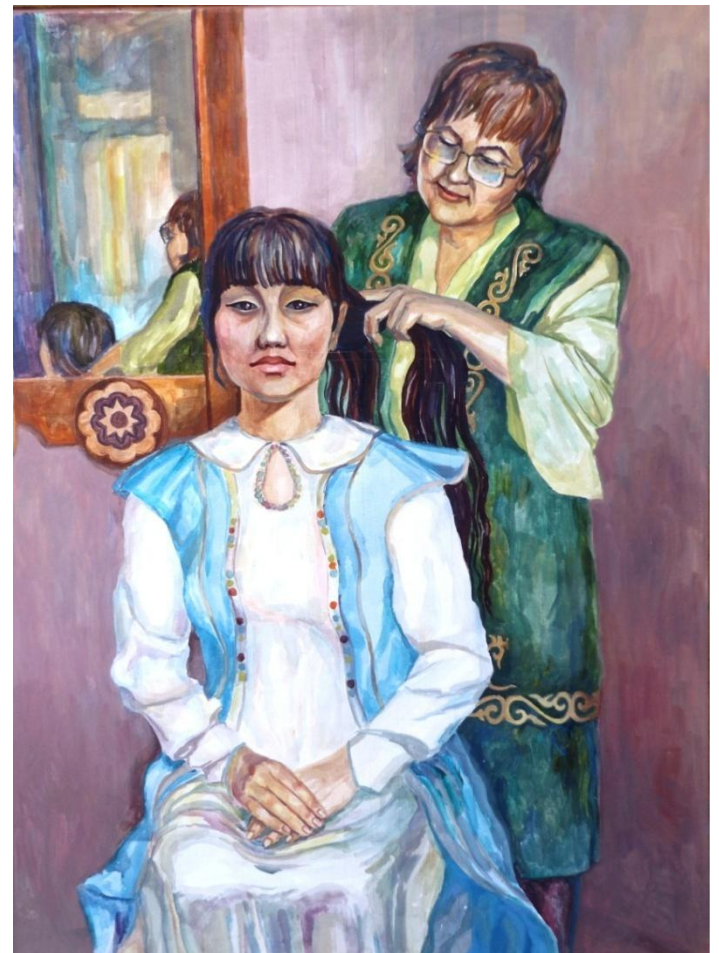

Рыбалова Алена
«Портрет блондинки» 70x50, 2006 г.
Руководитель: Силаева Ольга Ивановна

Мордвинова Татьяна
«Девушка с яблоком» 70x50, 2005 г.
Руководитель: Силаева Ольга Ивановна

Прусова Ирина

«За работой» 50x36, 2007 г.

Руководитель: Филиппова Алла Николаевна

Вершинин Анатолий

«Портрет девушки» 60x50, 2007 г.

Руководитель: Силаева Ольга Ивановна

Герус Анастасия
«Девочка на заборе» 65x54, 2012 г.
Руководитель: Плотникова Инга Васильевна

Бочкарева Мария
«Портрет мальчика» 50x40, 2012 г.
Руководитель: Плотникова Инга Васильевна

Зайко Кристина

«Автопортрет» 80x70, 2010 г.

Руководитель: Еремеева Светлана Викторовна

Исакова Анастасия

«Перед свадьбой» 80x60, 2011 г.