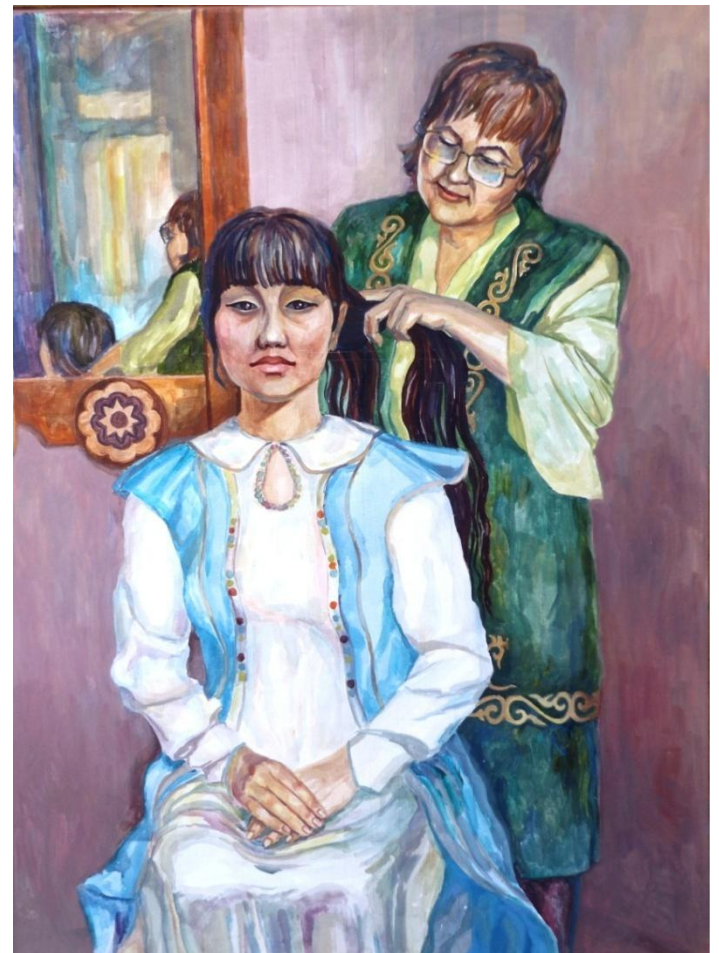

**Рыбалова Алена**  
«Портрет блондинки» 70x50, 2006 г.  
Руководитель: Силаева Ольга Ивановна

**Мордвинова Татьяна**  
«Девушка с яблоком» 70x50, 2005 г.  
Руководитель: Силаева Ольга Ивановна

**Прусова Ирина**

«За работой» 50x36, 2007 г.

Руководитель: Филиппова Алла Николаевна

**Вершинин Анатолий**

«Портрет девушки» 60x50, 2007 г.

Руководитель: Силаева Ольга Ивановна

**Герус Анастасия**  
«Девочка на заборе» 65x54, 2012 г.  
Руководитель: Плотникова Инга Васильевна

**Бочкарева Мария**  
«Портрет мальчика» 50x40, 2012 г.  
Руководитель: Плотникова Инга Васильевна

**Зайко Кристина**

«Автопортрет» 80x70, 2010 г.

Руководитель: Еремеева Светлана Викторовна

**Исакова Анастасия**

«Перед свадьбой» 80x60, 2011 г.

Руководитель: Смолякова Фаина Георгиевна