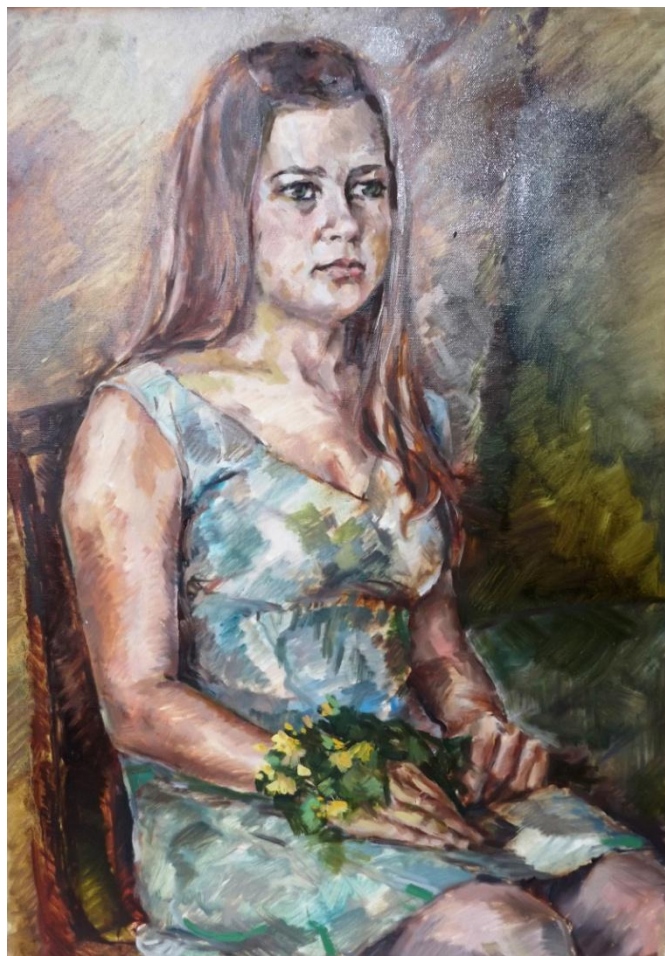

**Каракчеев Виталий**  
«Женский портрет» 48x38, 2007 г.  
Руководитель: Смолякова Фаина Георгиевна

**Шилова Юнна**  
«Девушка с шарфом» 60x50, 2009 г.  
Руководитель: Смолякова Фаина Георгиевна

**Медведева Наталья**  
«Индийский мотив» 70x50, 2012 г.  
Руководитель: Смолякова Фаина Георгиевна

**Шилова Юнна**  
«За вязанием» 60x40, 2010 г.  
Руководитель: Силаева Ольга Ивановна

**Анашкина Алена**  
«Девушка в национальном костюме» 60x50, 2009 г.  
Руководитель: Плотникова Инга Васильевна

**Евсеенко Олеся**  
«Портрет Валентины Тимофеевны» 60x50, 2009 г.  
Руководитель: Смолякова Фаина Георгиевна

**Вершинин Анатолий**  
«Портрет современницы» 40x50, 2008 г.  
Руководитель: Силаева Ольга Ивановна

**Бабкина Светлана**  
«Современная женщина» 50x70, 2008 г.  
Руководитель: Смолякова Фаина Георгиевна