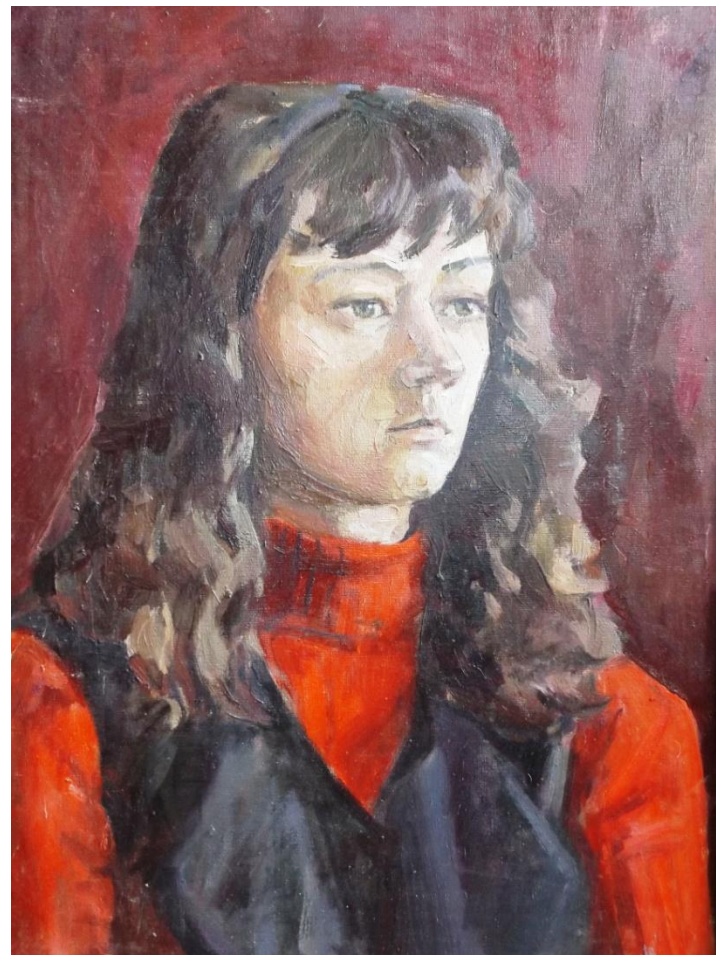

**Вершинин Анатолий**  
«Портрет современницы» 40x50, 2008 г.  
Руководитель: Силаева Ольга Ивановна

**Бабкина Светлана**  
«Современная женщина» 50x70, 2008 г.  
Руководитель: Смолякова Фаина Георгиевна

**Сазонов Евгений**

«Автопортрет» 90x60, 2014 г.

Руководитель: Еремеева Светлана Викторовна

**Магдалина Анастасия**

«Девушка с ромашками» 72x52, 2011 г.

Руководитель: Силаева Ольга Ивановна

**Ширяева Евгения**  
«Портрет солдата» 54x44, 2010 г.  
Руководитель: Силаева Ольга Ивановна

**Евсеенко Олеся**  
«Медицинская сестра» 60x50, 2009 г.  
Руководитель: Плотникова Инга Васильевна

**Яблонская Фаина Георгиевна**  
«Портрет юноши» 56x50, 1995 г.

**Беляева Юлия**  
«Портрет Марины» 60x46, 2010 г.  
Руководитель: Смолякова Фаина Георгиевна