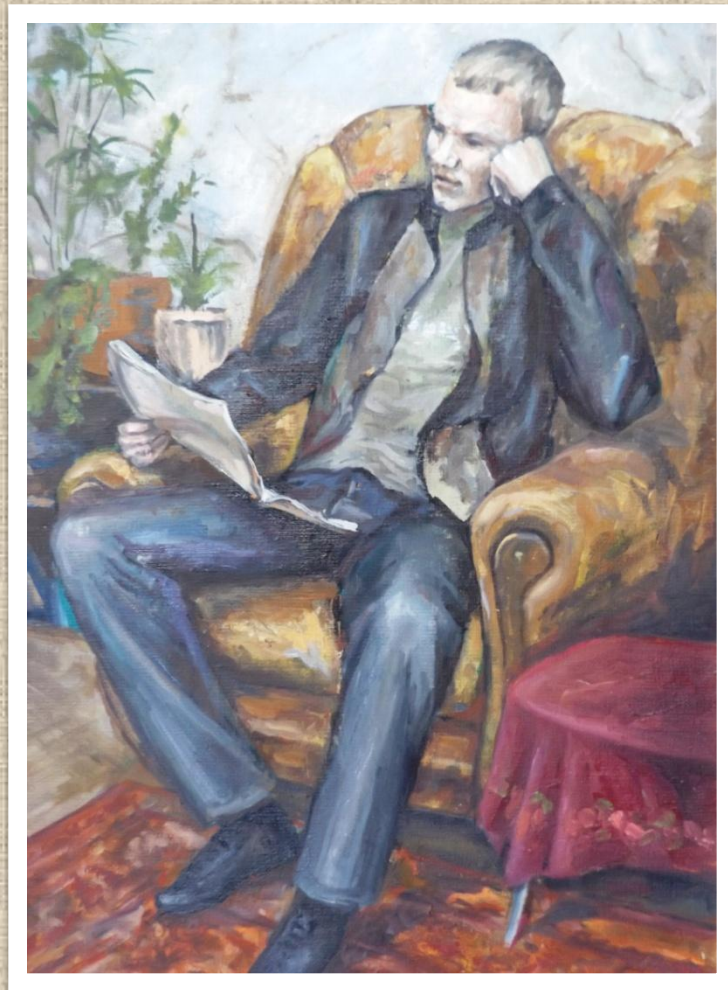

Каримова Ольга
«Портрет друга» 62x42, 2008 г.
Руководитель: Смолякова Фаина Георгиевна