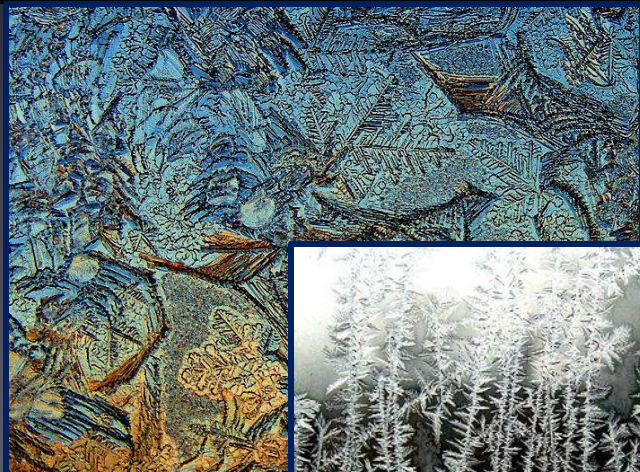

*ПОРТРЕТ
СНЕЖНОЙ
КОРОЛЕВЫ*

ЦВЕТОВАЯ ГАММА

ЗИМЫ

И.Э.Грабарь

Зимнее утро

Февральская лазурь

УЗОРЫ

НА

СТЕКЛЕ

ОБРАЗ СНЕЖНОЙ КОПРОЛЕВЫ : В МУЛЬТИПЛИКАЦИИ

В иллюстрации

В современном
искусстве

в декоративно прикладном искусстве

Батик

- Мозаика

- Ученические работы

СОЗДАЙ СВОЙ ОБРАЗ
СНЕЖНОЙ КОРОЛЕВЫ