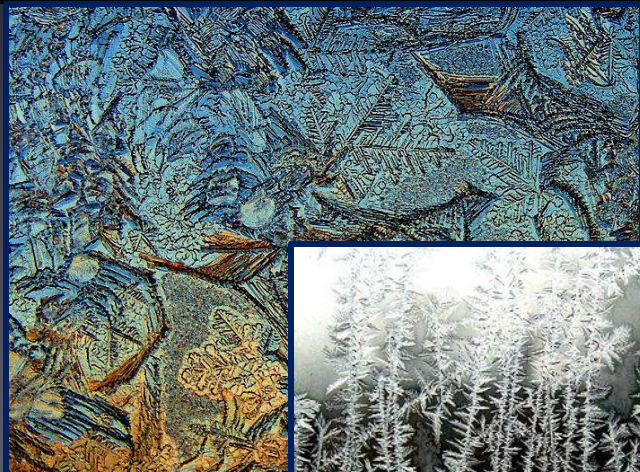

*ПОРТРЕТ
СНЕЖНОЙ
КОРОЛЕВЫ*

ЦВЕТОВАЯ ГАММА

ЗИМЫ

И.Э.Грбарь

Зимнее утро

Февральская лазурь

УЗОРЫ

НА

СТЕКЛЕ

ОБРАЗ СНЕЖНОЙ КОПРОЛЕВЫ : В МУЛЬТИПЛИКАЦИИ

В иллюстрации

В современном
искусстве

в декоративно прикладном искусстве

Батик

- Мозаика

- Ученические работы

СОЗДАЙ СВОЙ ОБРАЗ
СНЕЖНОЙ КОРОЛЕВЫ