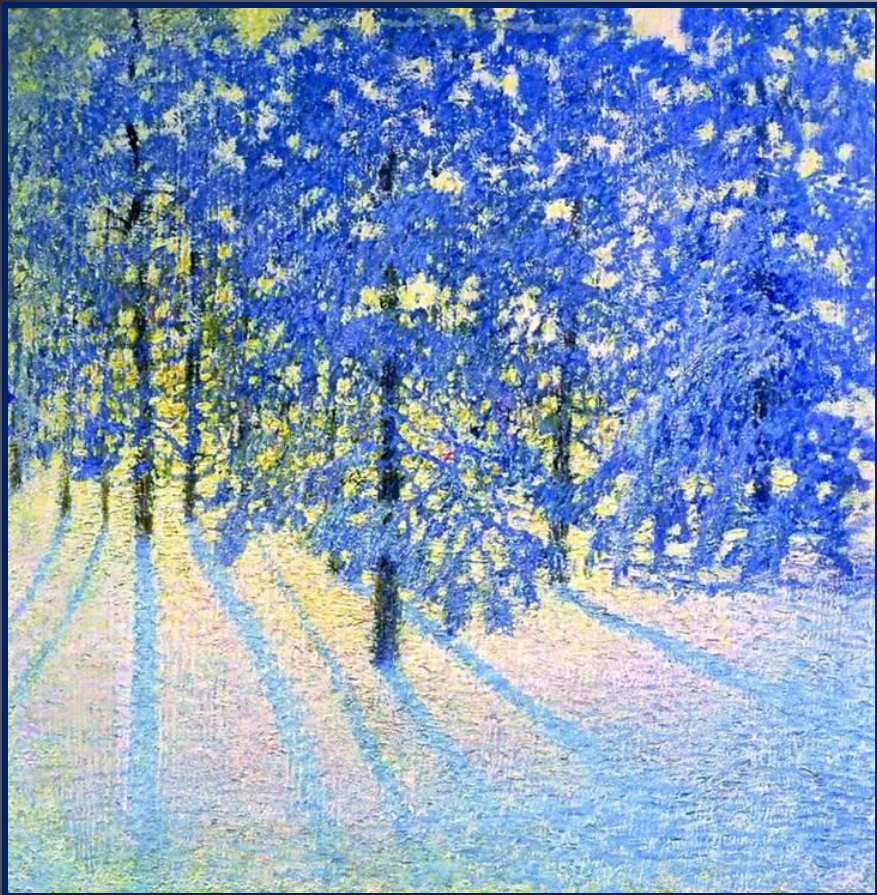

*ПОРТРЕТ
СНЕЖНОЙ
КОРОЛЕВЫ*

ЦВЕТОВАЯ ГАММА

ЗИМЫ

И.Э.Грабарь

Зимнее утро

Февральская лазурь

УЗОРЫ

НА

СТЕКЛЕ

ОБРАЗ СНЕЖНОЙ КОПРОЛЕВЫ : В МУЛЬТИПЛИКАЦИИ

В иллюстрации

В современном
искусстве

в декоративно прикладном искусстве

Батик

- Мозаика

- Ученические работы

СОЗДАЙ СВОЙ ОБРАЗ
СНЕЖНОЙ КОРОЛЕВЫ