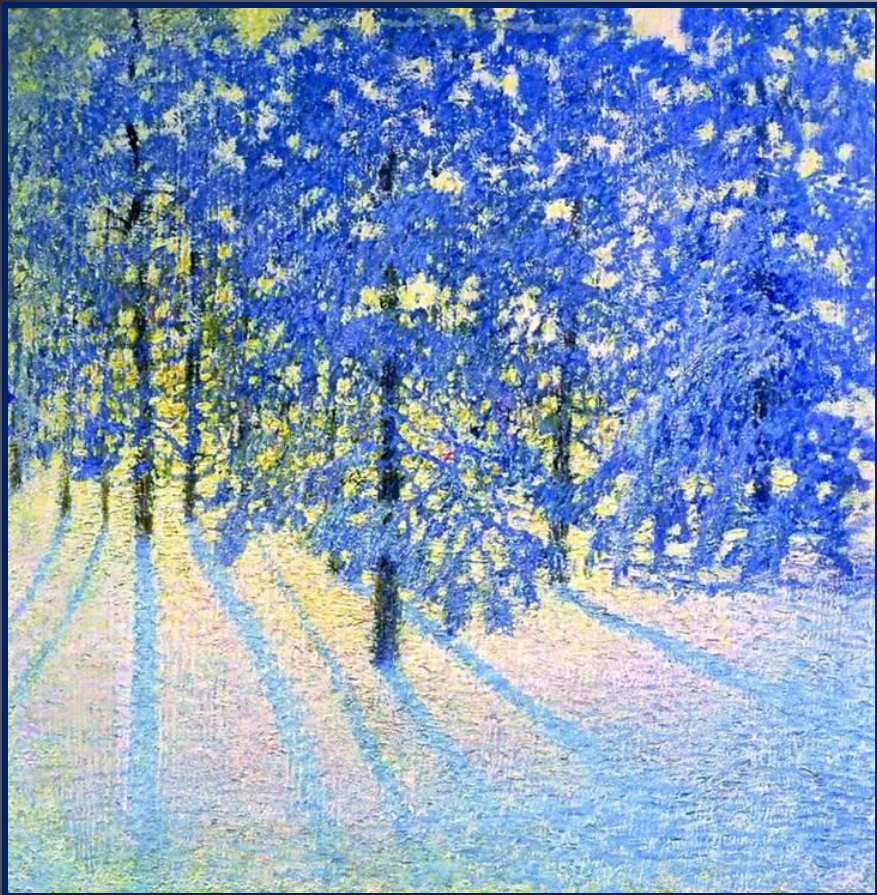

*ПОРТРЕТ
СНЕЖНОЙ
КОРОЛЕВЫ*

ЦВЕТОВАЯ ГАММА

ЗИМЫ

И.Э.Грбарь

Зимнее утро

Февральская лазурь

УЗОРЫ

НА

СТЕКЛЕ

ОБРАЗ СНЕЖНОЙ КОПРОЛЕВЫ : В МУЛЬТИПЛИКАЦИИ

В иллюстрации

В современном
искусстве

в декоративно прикладном искусстве

Батик

- Мозаика

- Ученические работы

СОЗДАЙ СВОЙ ОБРАЗ
СНЕЖНОЙ КОРОЛЕВЫ