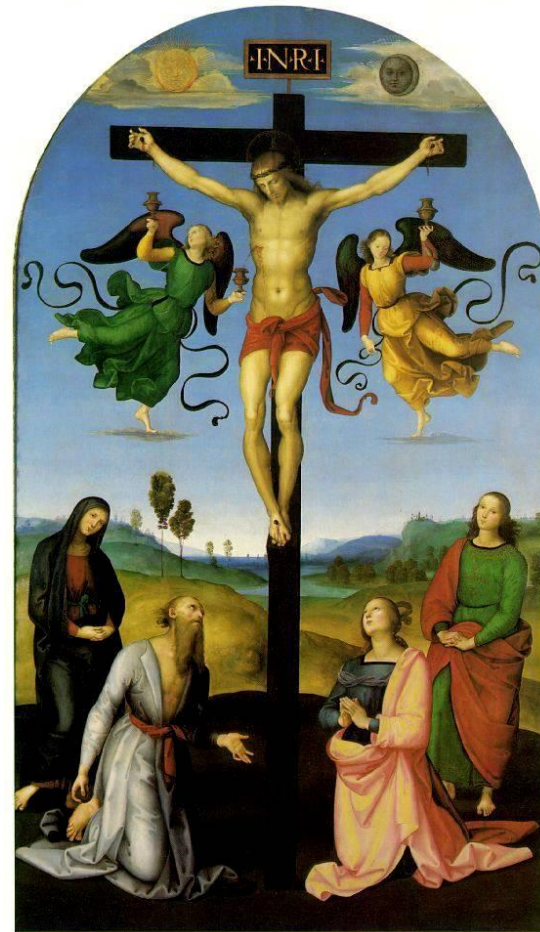

Рафаэль Санти

Святые у распятия. 1503