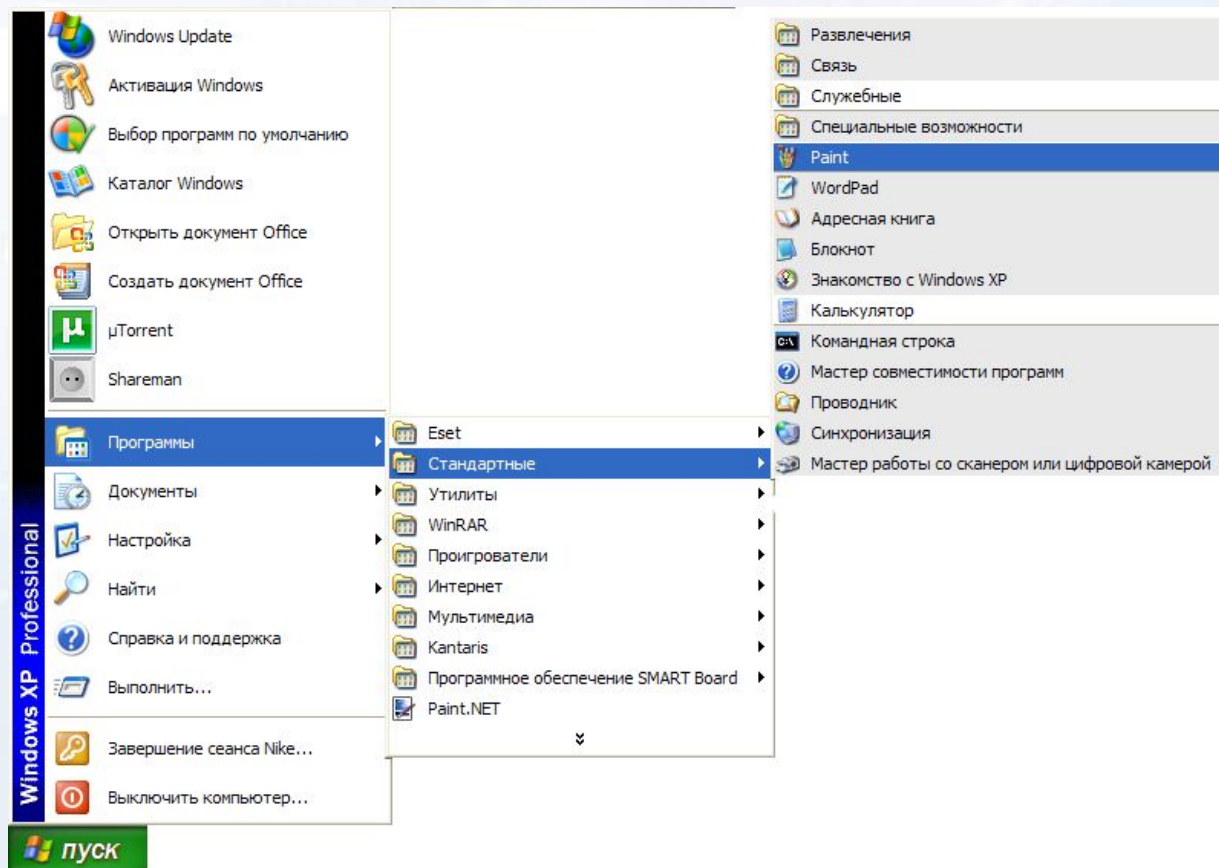

Компьютерная графика

Графический редактор PAINT

Запуск программы

*Можно также
запустить
графический
редактор Paint,
дважды
щёлкнув на ярлычке
графического
редактора*

Компьютерная графика

Графический редактор PAINT Структура окна редактора Paint