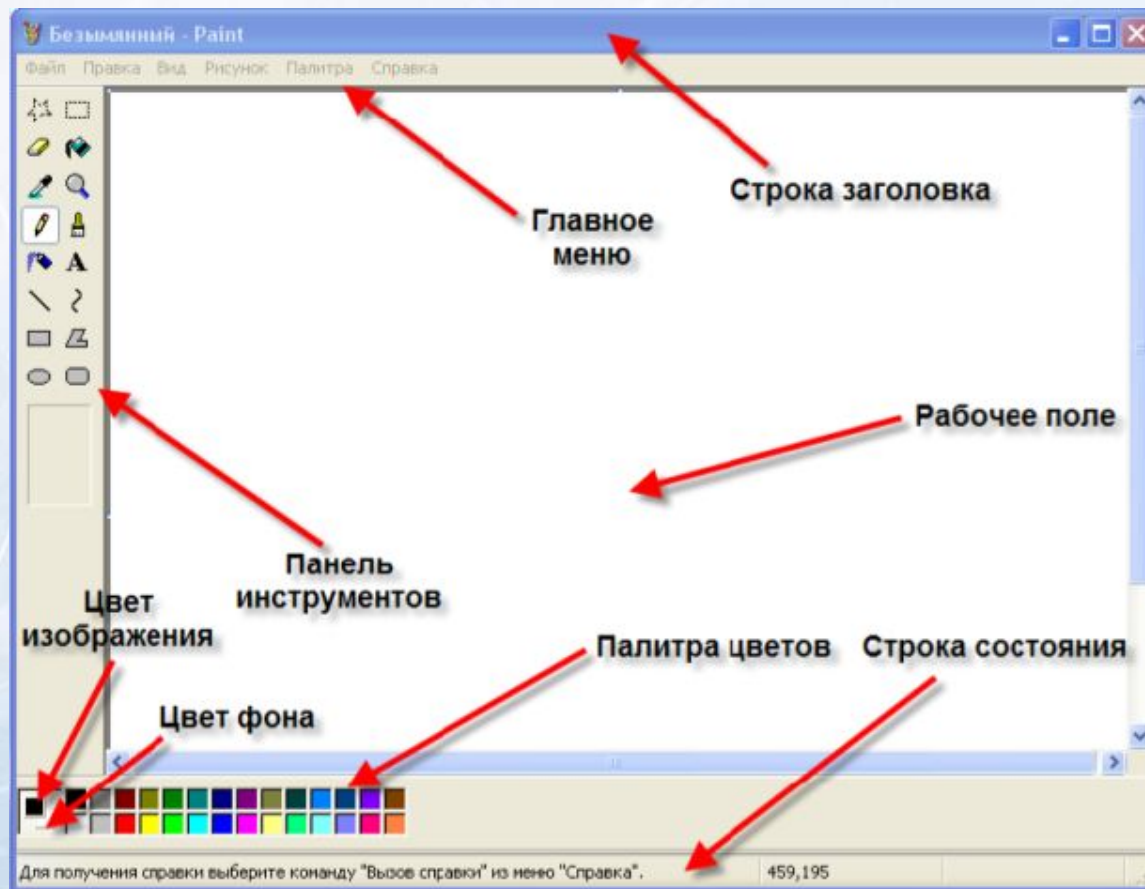

Компьютерная графика

Графический редактор PAINT

Запуск программы

*Можно также
запустить
графический
редактор Paint,
дважды
щёлкнув на ярлычке
графического
редактора*

Компьютерная графика

Графический редактор PAINT Структура окна редактора Paint