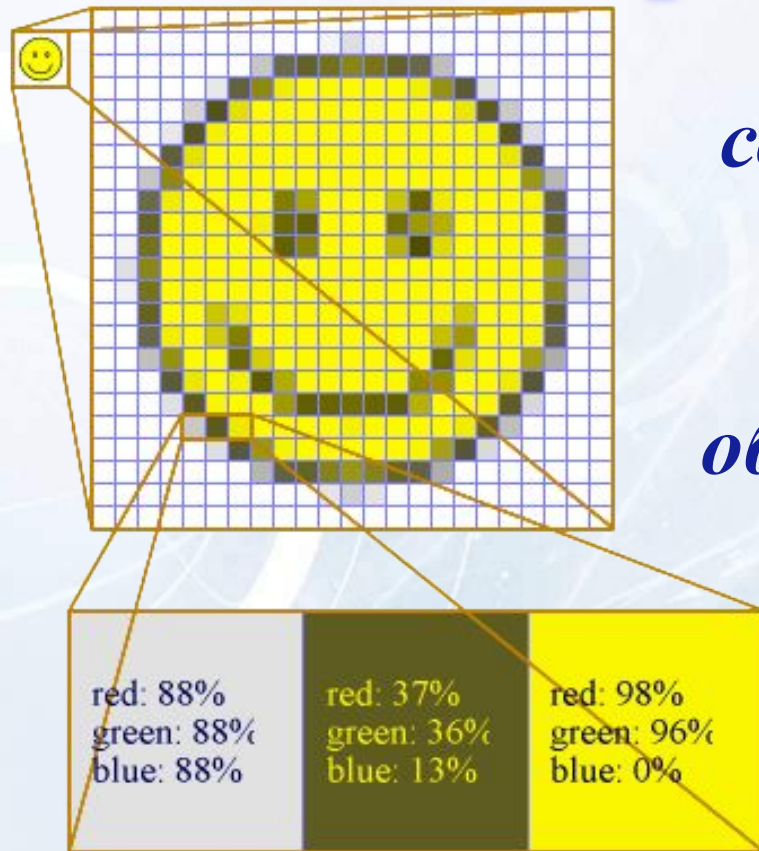

Кадр из первого мультфильма Кошечка, созданного на компьютере (1968 год)

Компьютерная графика

ТЕХНОЛОГИЯ ОБРАБОТКИ ГРАФИЧЕСКОЙ ИНФОРМАЦИИ

*Растровая и векторная графика.
Растровый графический редактор.*

Компьютерная графика

Растровая графика

Компьютерная графика

Растровая графика

Растровое изображение создается с использованием точек различного цвета (пикселей), которые образуют строки и столбцы. Совокупность точечных строк образуют графическую сетку (растр).