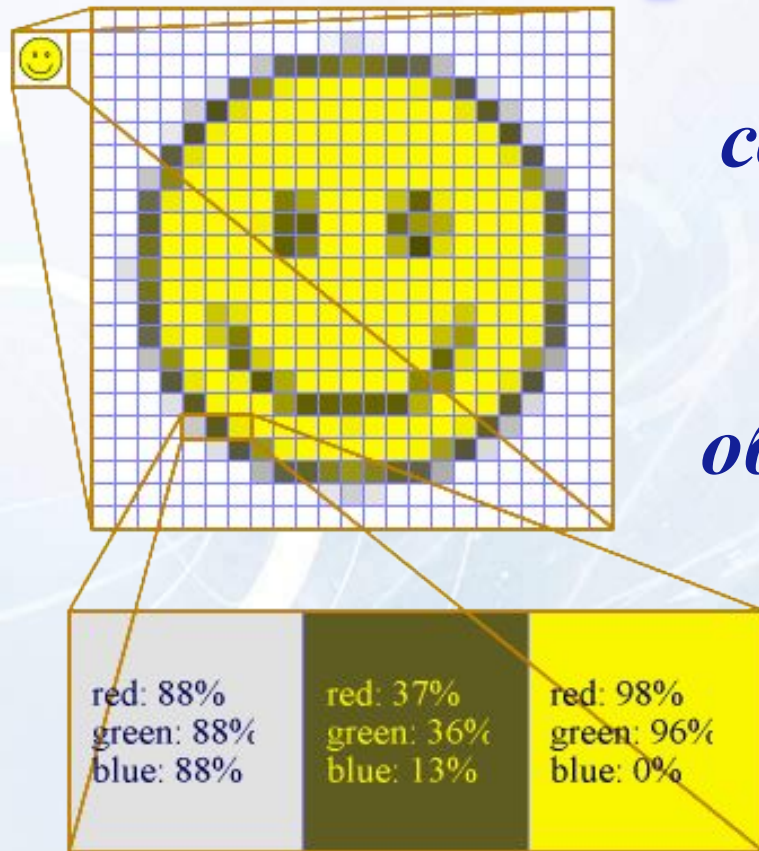

Компьютерная графика

Кадр из первого мультфильма Кошечка, созданного на компьютере (1968 год)

Компьютерная графика

ТЕХНОЛОГИЯ ОБРАБОТКИ ГРАФИЧЕСКОЙ ИНФОРМАЦИИ

*Растровая и векторная графика.
Растровый графический редактор.*

Компьютерная графика

Растровая графика

Компьютерная графика

Растровая графика

Растровое изображение создается с использованием точек различного цвета (пикселей), которые образуют строки и столбцы. Совокупность точечных строк образуют графическую сетку (растр).