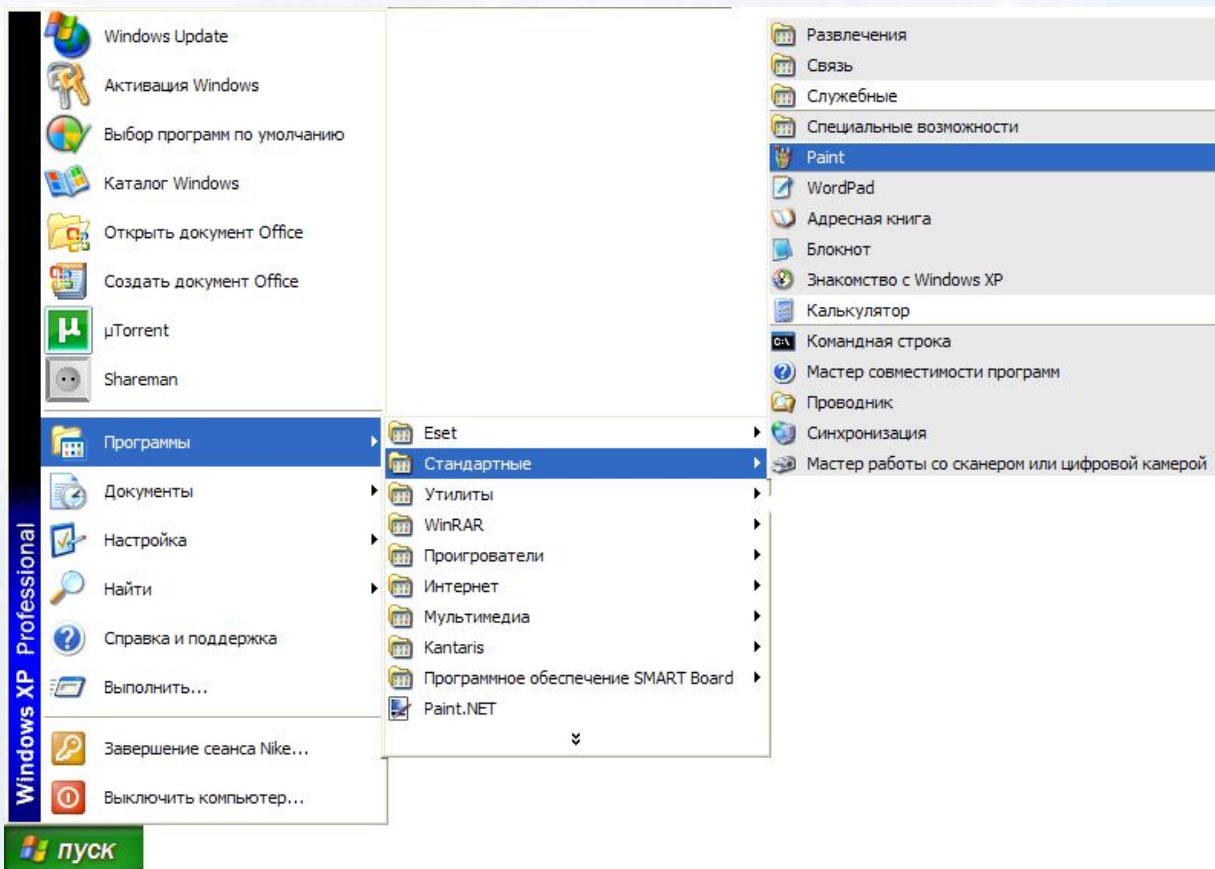

Компьютерная графика

Графический редактор PAINT

Запуск программы

*Можно также
запустить
графический
редактор Paint,
дважды
щёлкнув на ярлычке
графического
редактора*

Компьютерная графика

Графический редактор PAINT Структура окна редактора Paint