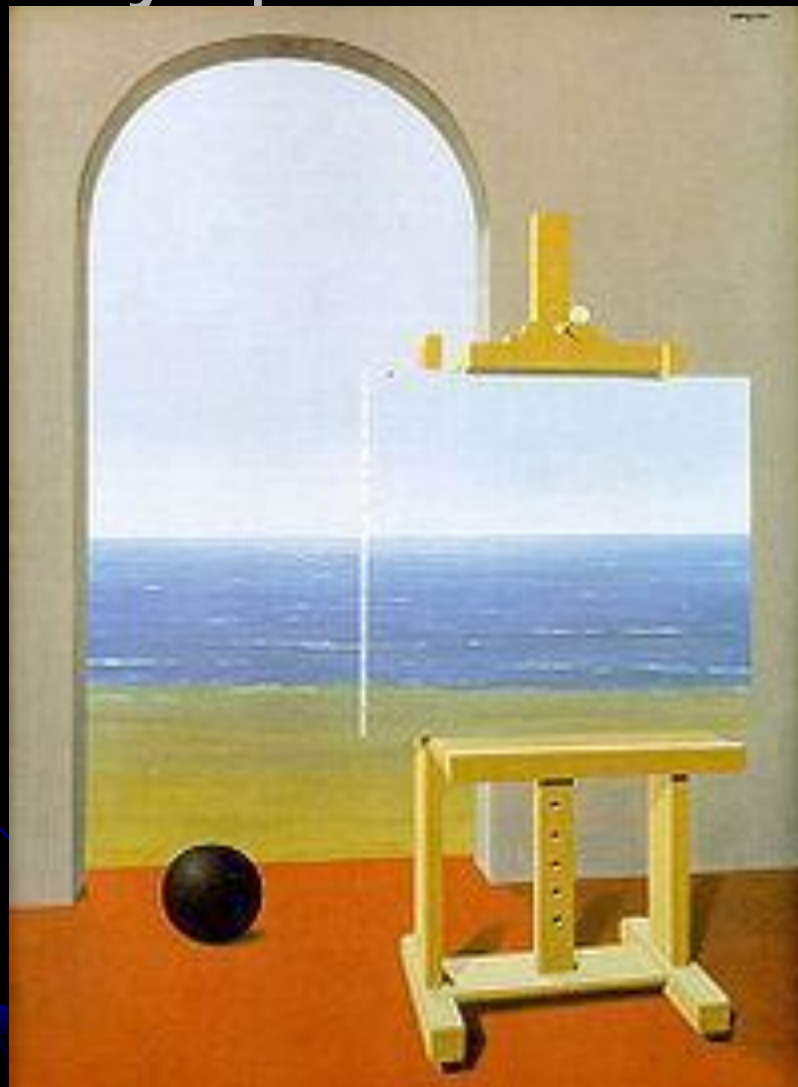

Рене Франсуа Гислен
Магритт (1898Рене
Франсуа Гислен Магритт
(1898—1967)

Автопортрет

Портрет

Музей Рене Магритта в Брюсселе

Проницательность (Автопортрет), 1936

Влюбленные

Песня любви

Моаи «Объятия» на острове Раи, архипелаг Кука, Новая Зеландия. Высота — 10,5 м. Моаи «Объятия» — единственный из Моаи, который обнимает другого Моаи.

Вероломство образов

Условия человеческого существования

Человеческий удел 1955

Сын человеческий

Заблудившийся жакей

Трудный переход 1926

Фальшивое зеркало 1935

Препятствие пустоты 1965