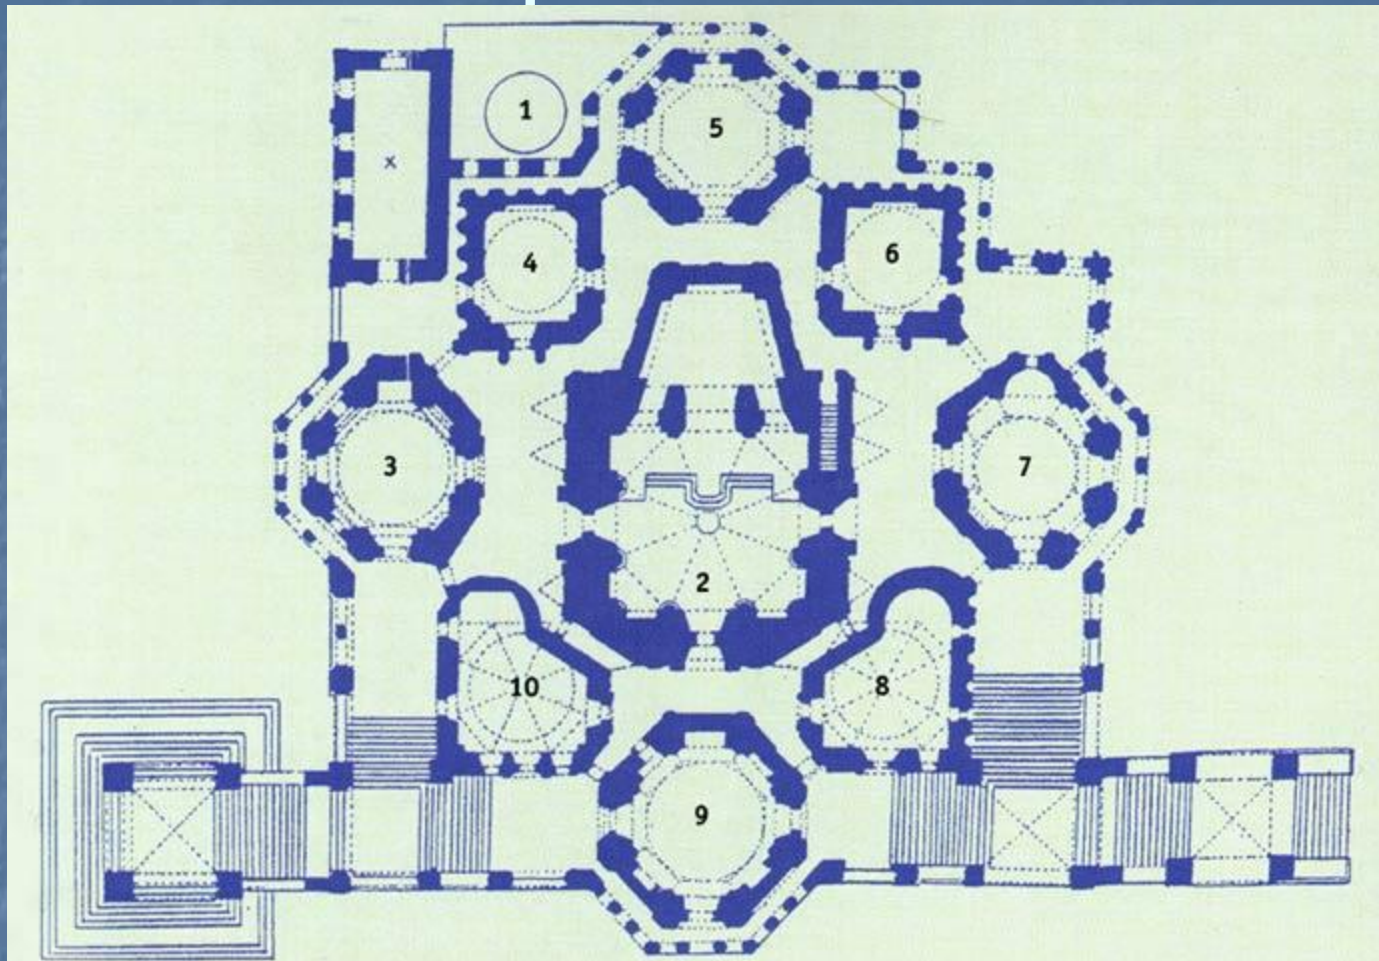

Шатровый стиль

Покровский собор что на рву (храм Василия Блаженного). План.