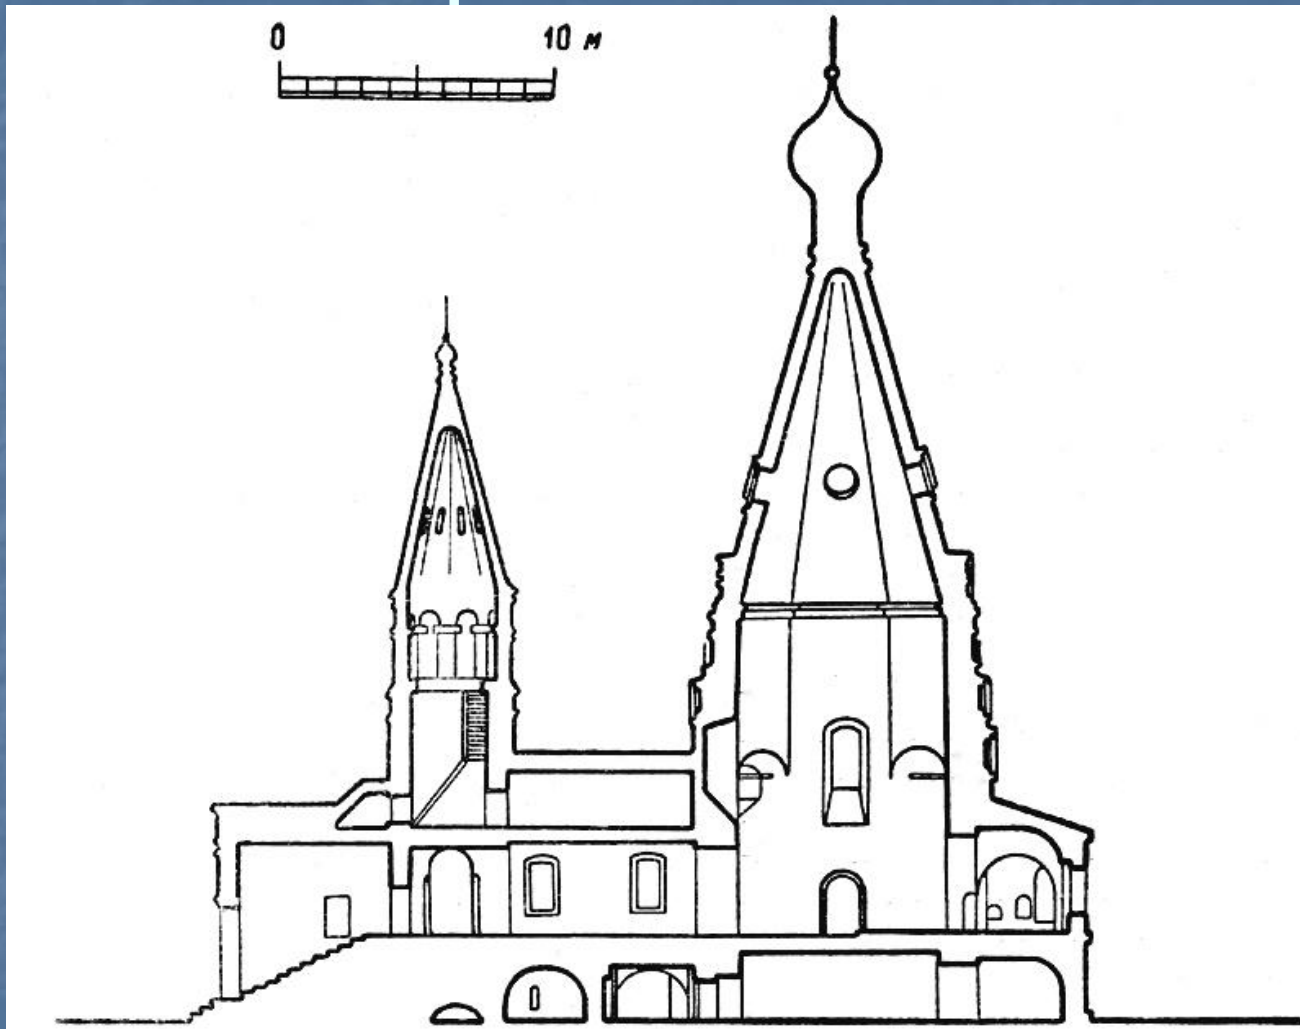

Шатровый стиль

Богоявления церковь в селе Красное близ
Костромы. 1592. Схематический разрез храма