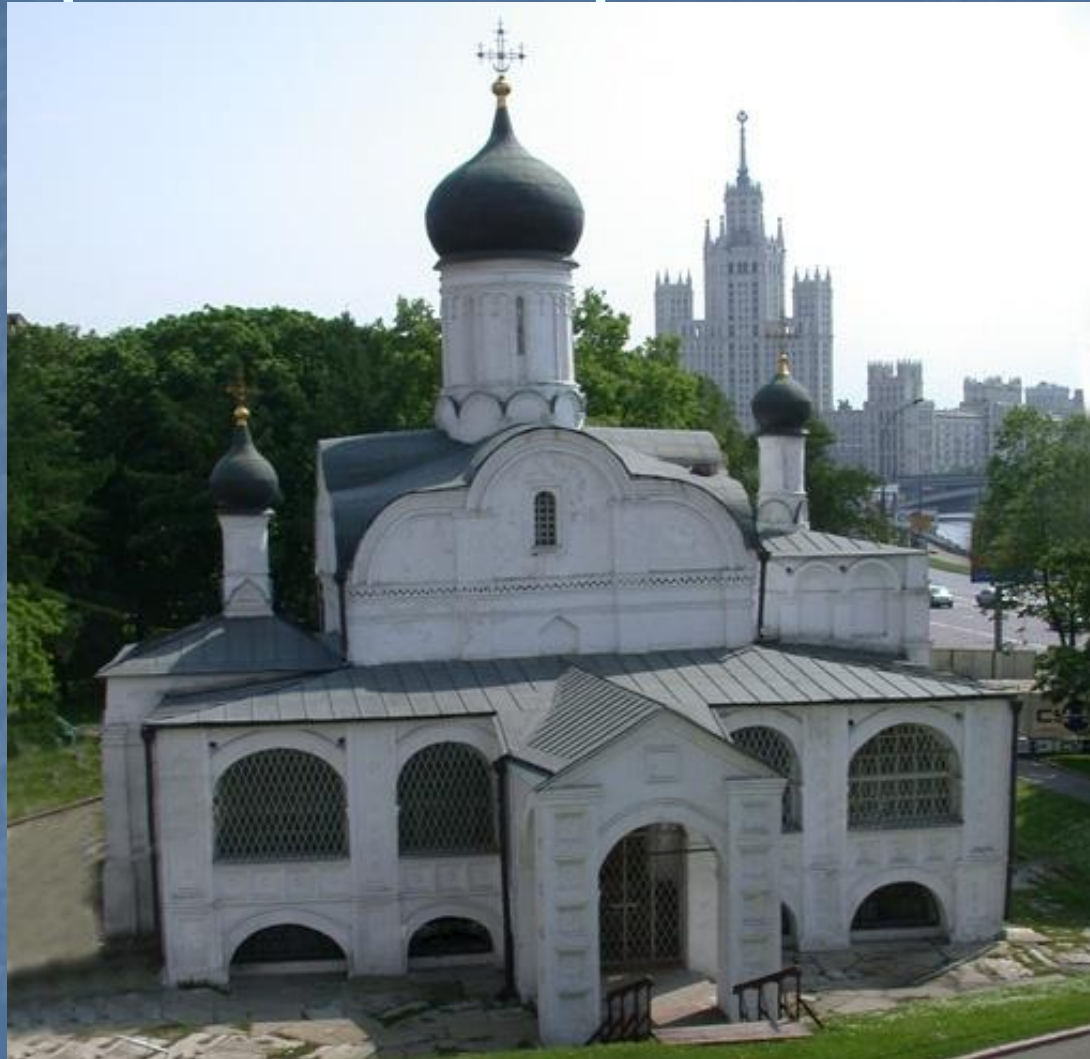

**Русская
архитектура
XVI в.**

Русская архитектура XVI в.

- Церковное строительство
- Шатровый стиль
- Гражданская архитектура
- Фортификационное искусство

Церковное строительство

Зачатия Анны церковь, что в углу Китайгородской стены в Москве. 1-я четв. XVI в.

Церковное строительство

Зачатия Анны церковь, что в углу Китайгородской стены в Москве. 1-я четв. XVI в. (План)

Церковное строительство

Покровский собор в Суздале

Церковное строительство

Бон Фрязин. Церковь-колокольня Ивана Лествичника, 1505-1508 гг.