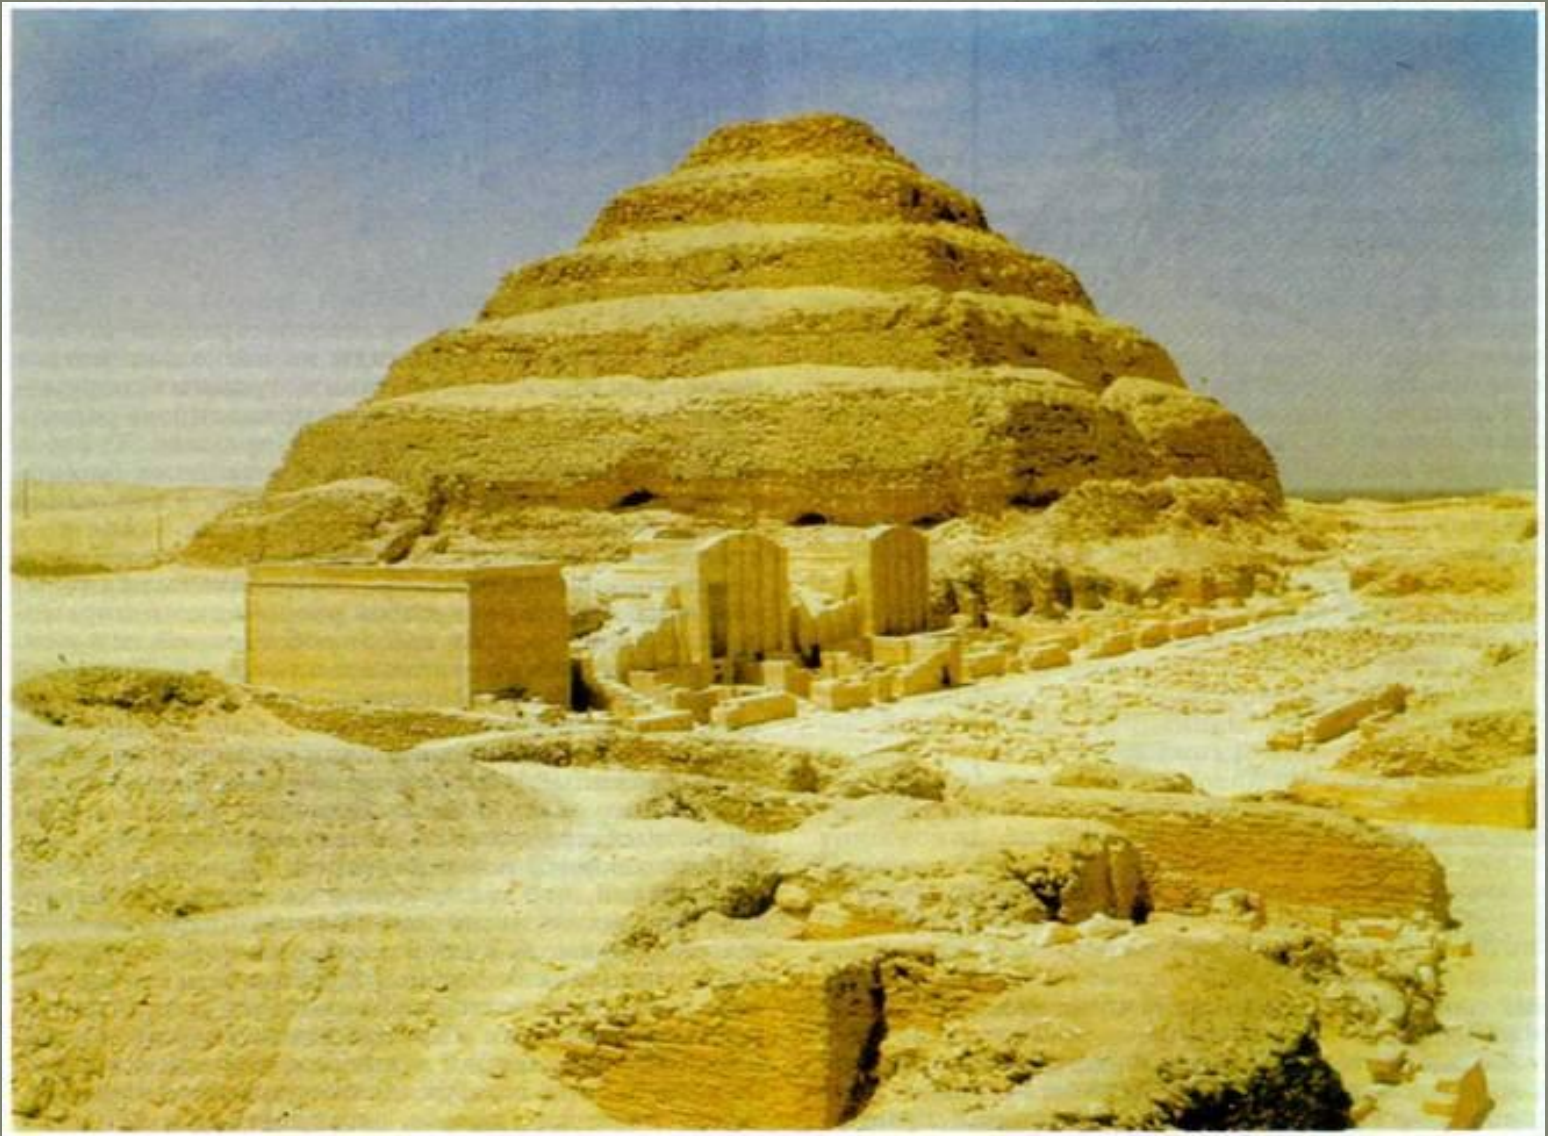

## Пирамида Хафра

-Высота её около  
20 м

-Длина около 60 м.

- Сфинкс - фигура  
лежащего льва с  
человеческой  
головой.

# Пирамида Джосера

Разрез мастабы. Слева молельня, посредине шахта, ведущая в подземную часть с камерой и саркофагом