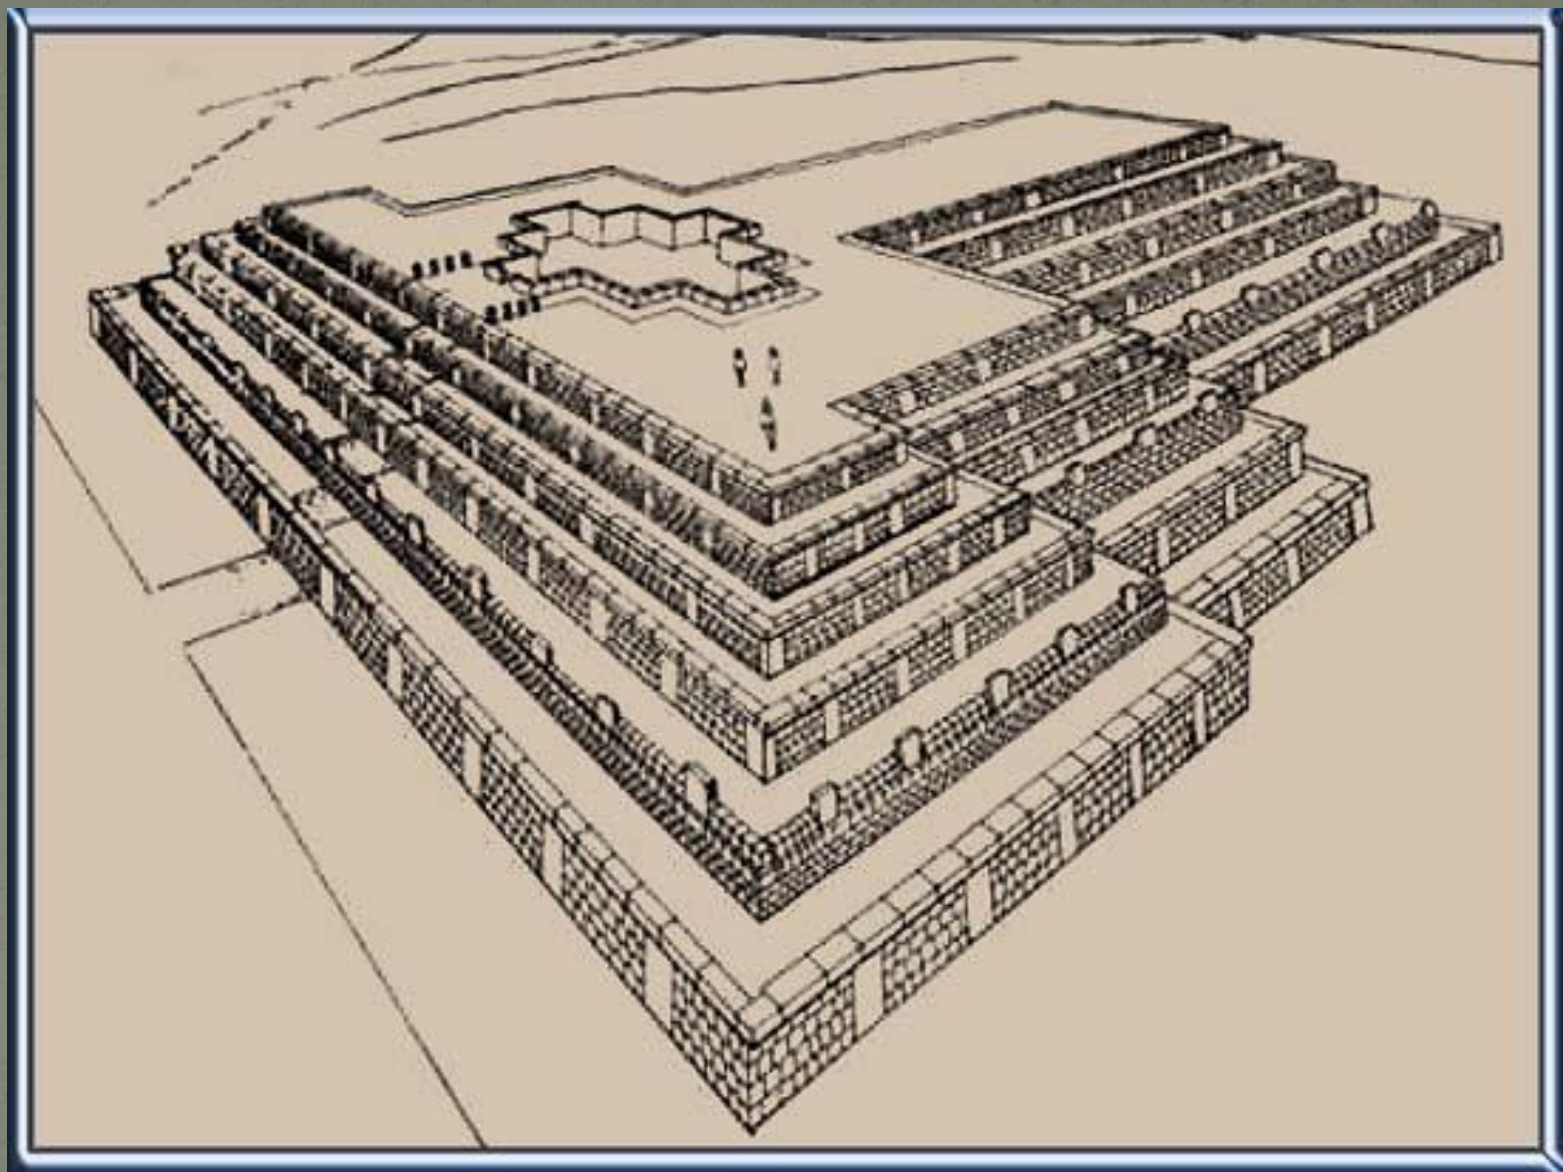

## Пирамида Хуфу

-Высота ее достигала 147 м.

-Каждая из сторон по длине составляет 233 м.

-Была сложена из 2 300 000 огромных глыб известняка

# Пирамида Хуфу

До шлифования

После шлифования

План внутренних помещений, шахт и коридоров в пирамиде Хеопса.

# Пирамида Джосера

Разрез мастабы. Слева молельня, посредине шахта, ведущая в подземную часть с камерой и саркофагом