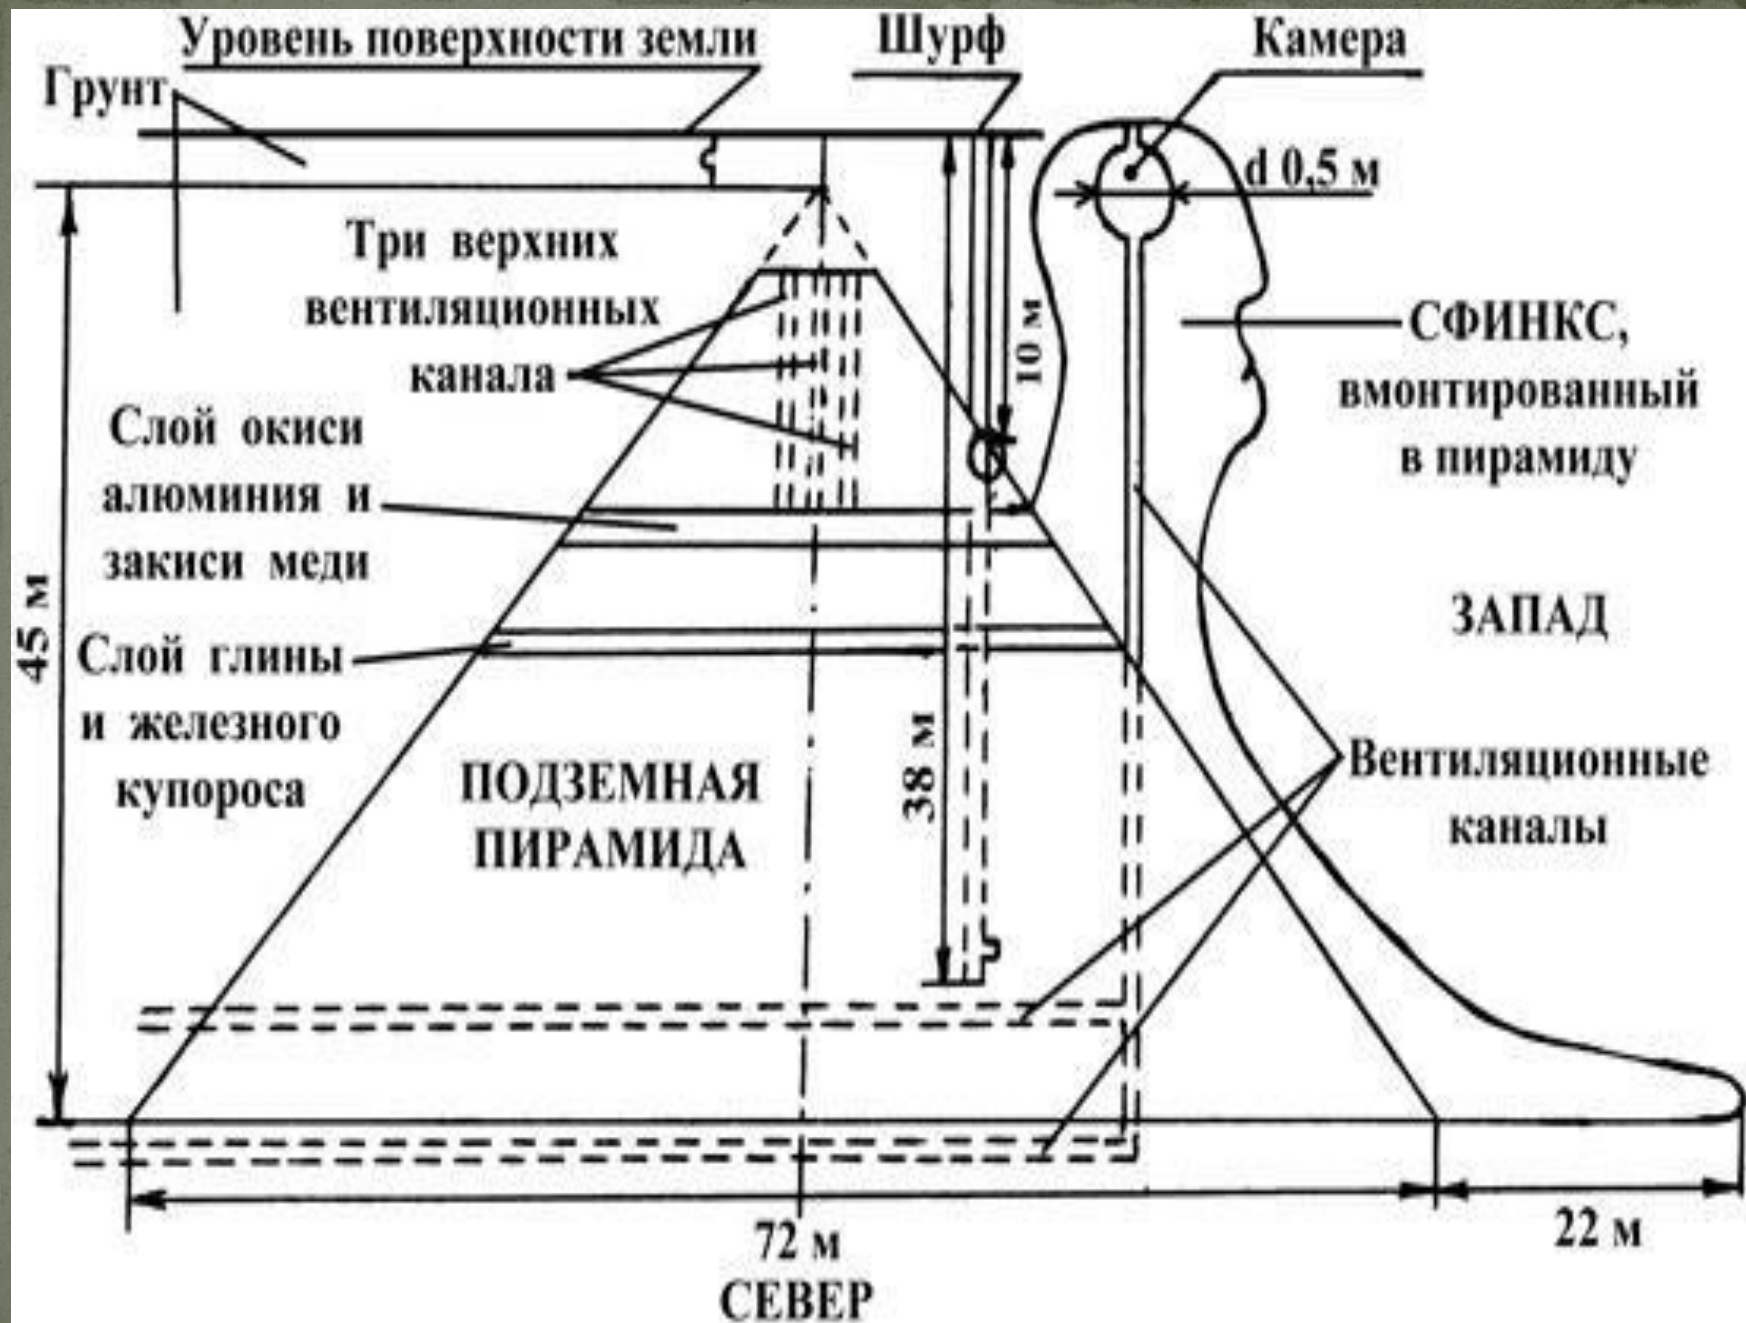

# Внутри пирамиды

# Пирамида Хафра

## Пирамида Хафра

-Высота её около  
20 м

-Длина около 60 м.

- Сфинкс - фигура  
лежащего льва с  
человеческой  
головой.

# Пирамида Джосера

Разрез мастабы. Слева молельня, посредине шахта, ведущая в подземную часть с камерой и саркофагом