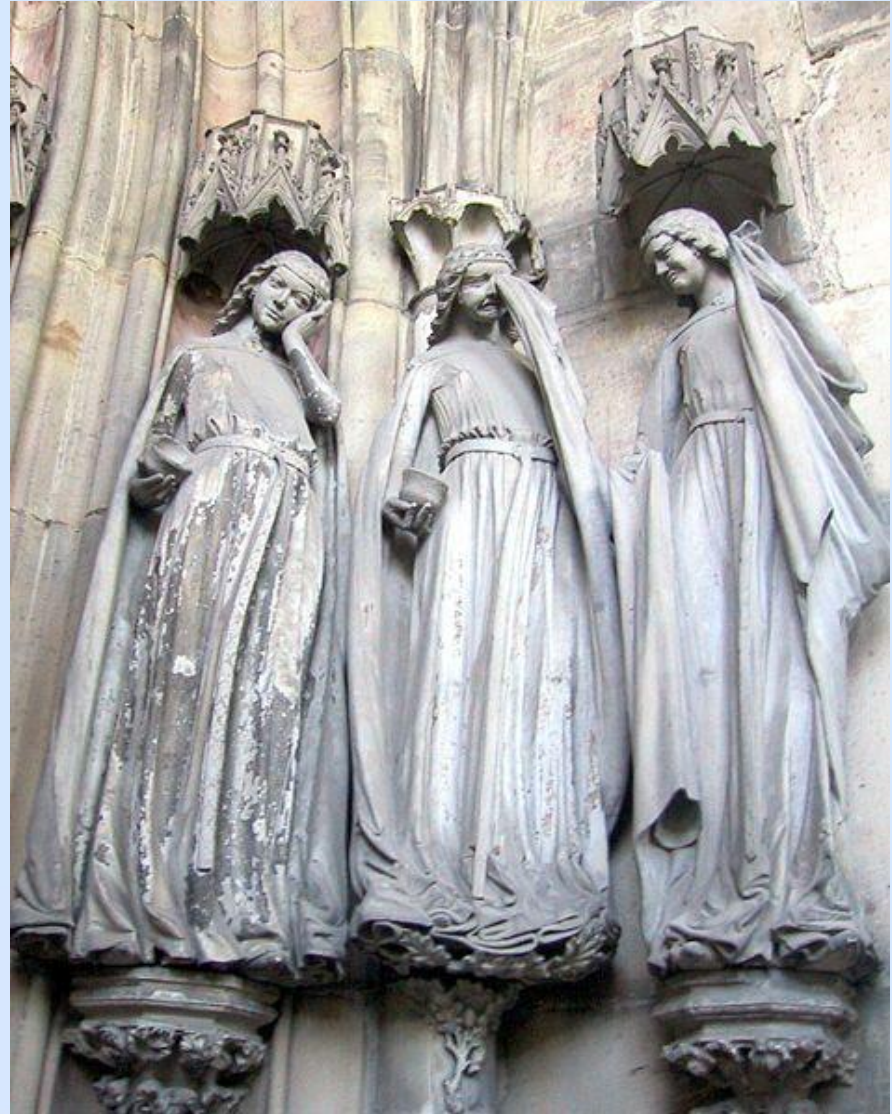

# Скульптура Готики

Скульптура в соборе  
Святых Мауритиуса и  
Катарины в Магдебурге

Автопортрет  
Тильман Ритеншнайдер  
Алтарь Креглингена

Алтарь Марицкого костела в Кракове.  
Вит Ствош

Алтарь в Бамбергском соборе. Вит Ствош

Жертвоприношение  
Авраама. Скульптурная  
группа собора в Шартре.  
Портал северного фасада  
трансепта

Избиение младенцев. Рельеф собора Парижской Богородицы. Северный портал западного фасада. 2-я половина 13 в.

Аллегорические  
изображения  
месяцев.  
Рельефы собора  
Парижской  
Богоматери.  
1210-1225 гг

Иов и его друзья.  
Рельеф собора  
Парижской  
Богоматери. 20-30-е гг.  
13 в.

Встреча Марии с  
Елизаветой. Скульптурная  
группа собора в Реймсе.  
Центральный портал  
западного фасада. 1225-  
1240 гг

Мария. Статуя собора в  
Реймсе. Фрагмент

«Золоченая Мадонна».  
Статуя собора в Амьене.  
Портал Марии; южный  
фасад трансепта. Около  
1270 г

Портал часовни. 1389-1406. Картезианский  
монастырь в Шамполе, Дижон