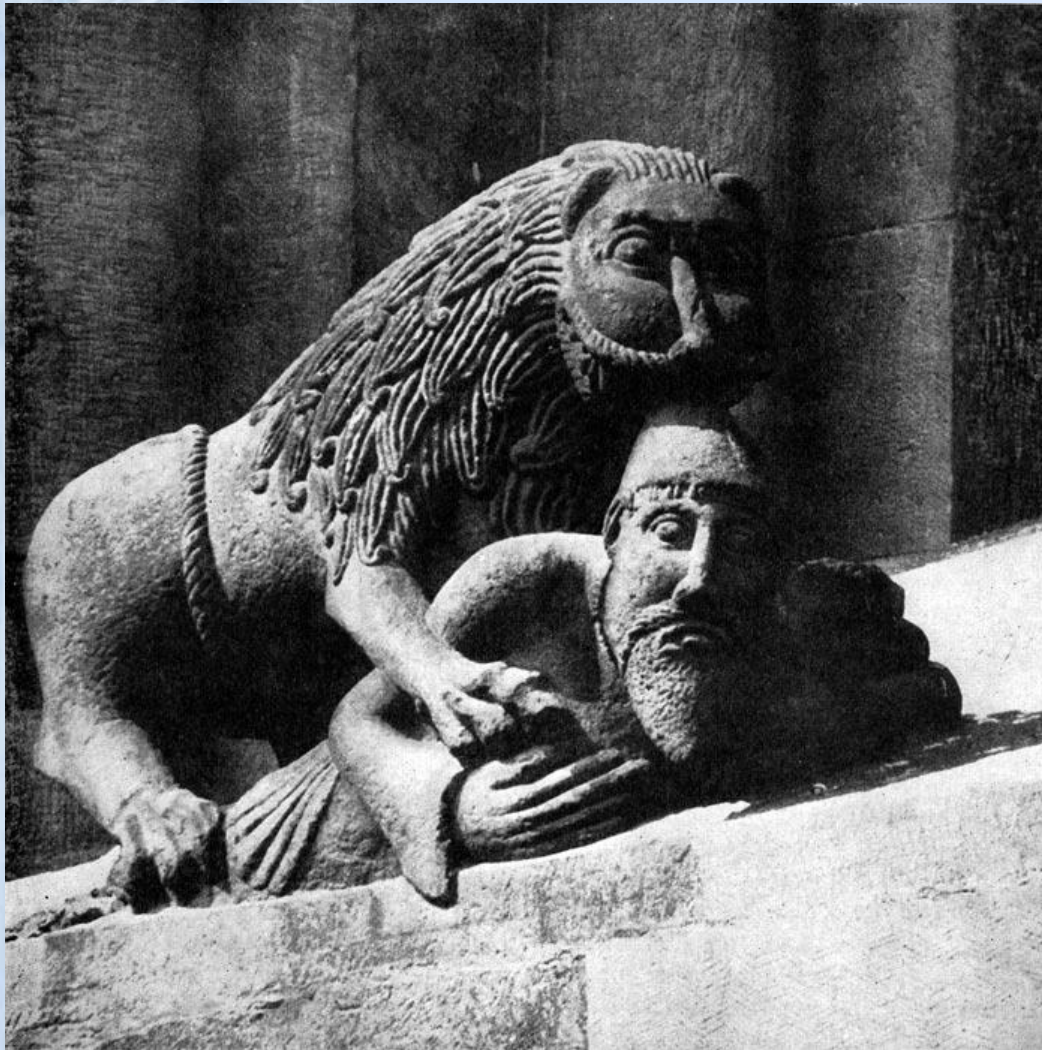

Андреа Пизано. Баптистерий, 1330. Флоренция

Надежда

Посещение

Рождение  
спасителя

Кампанила  
Собор Санта Мария дель  
Фьоре 1337-1343  
Флоренция

Лев, терзающий  
человека  
Украшение окна  
собора в Вормсе  
Восточный фасад  
Конец 12 в