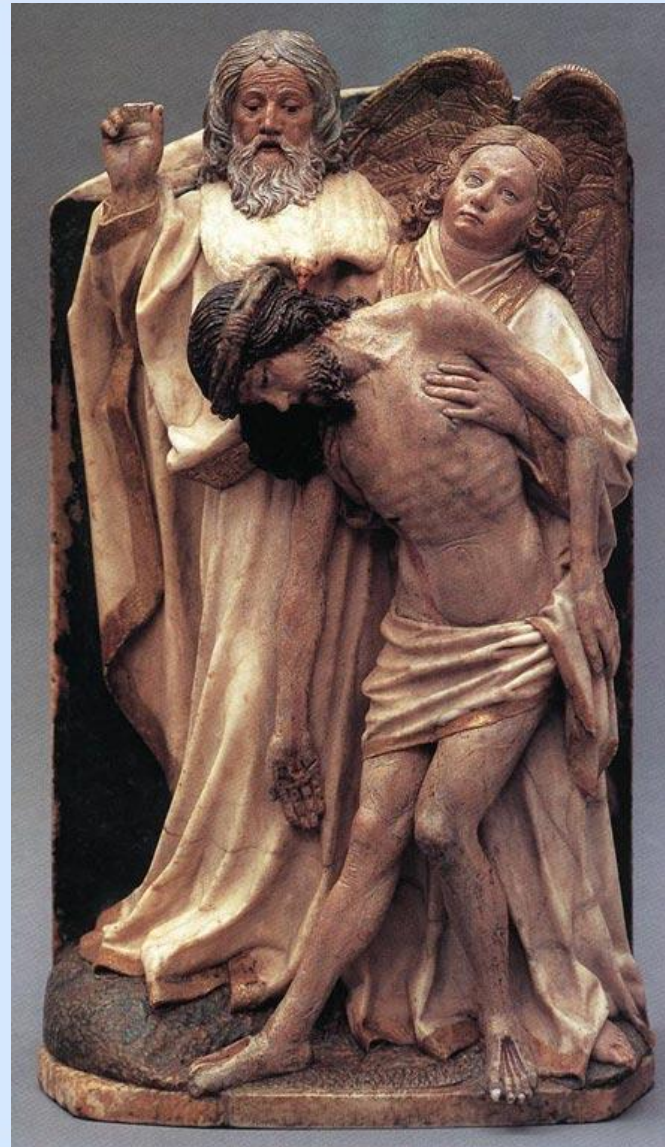

Ханс Мульчер
Святая Троица 1430
Собор в Ульме, Германия