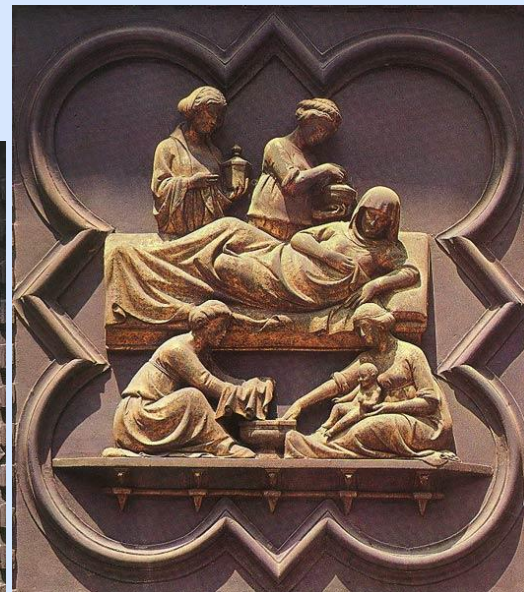

# Скульптура Готики

Скульптура в соборе  
Святых Мауритиуса и  
Катарины в Магдебурге

Автопортрет  
Тильман Ритеншнайдер  
Алтарь Креглингена

Алтарь Марицкого костела в Кракове.  
Вит Ствош

Алтарь в Бамбергском соборе. Вит Ствош

Ханс Мульчер  
Мадонна с младенцем 1440  
Ландсберг, Германия

Мишель Коломб  
Надгробная плита  
Маргариты де Фой 1502  
собор в Нанте, Франция

Андреа Пизано  
Санта Реппарата  
музей дель Дуомо,  
Флоренция

Андреа Пизано. Баптистерий, 1330. Флоренция

Надежда

Посещение

Рождение  
спасителя

Кампанила  
Собор Санта Мария дель  
Фьоре 1337-1343  
Флоренция

Лев, терзающий  
человека  
Украшение окна  
собора в Вормсе  
Восточный фасад  
Конец 12 в