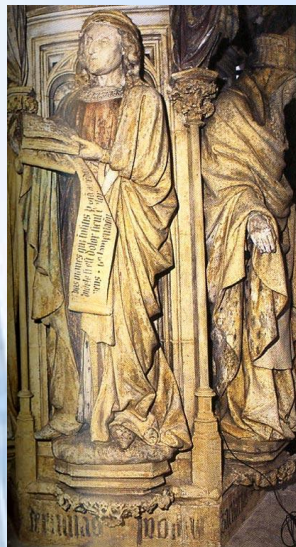

Скульптура Готики

Скульптура в соборе
Святых Мауритиуса и
Катарины в Магдебурге

Автопортрет
Тильман Ритеншнайдер
Алтарь Креглингена

Алтарь Марицкого костела в Кракове.
Вит Ствош

Алтарь в Бамбергском соборе. Вит Ствош

Благовещение в церкви
Св. Лоренца в Нюрнберге
Вит Ствош

Колодец пророков
К. Слютер 1395-1406
монастырь Шанмоль
Дижон, Франция

К.Слютер. Колодец пророков

Пророк
Даниил

Пророк
Иеремия

Пророк
Захария

Пророк
Моисей

Мария. Статуя собора в
Реймсе. Фрагмент

«Золоченая Мадонна».
Статуя собора в Амьене.
Портал Марии; южный
фасад трансепта. Около
1270 г

Портал часовни. 1389-1406. Картезианский
монастырь в Шамполе, Дижон