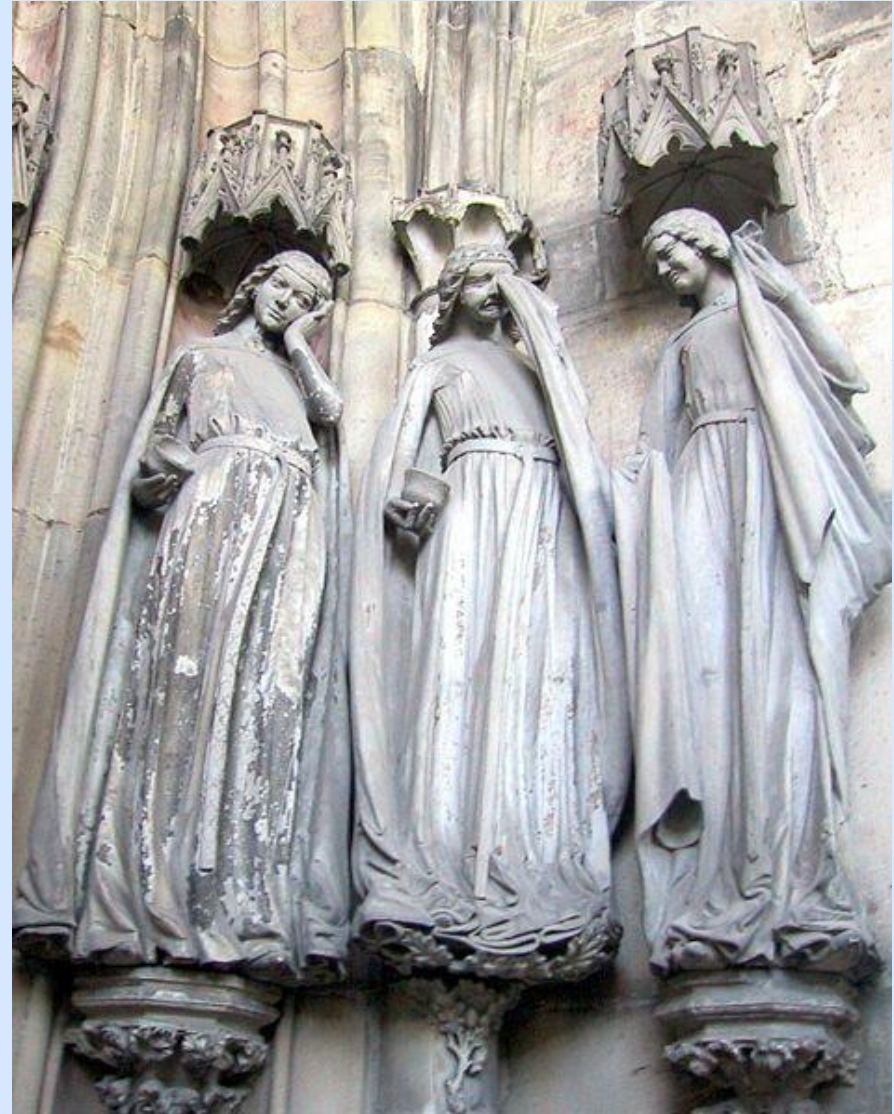

Скульптура Готики

Скульптура в соборе
Святых Мауритиуса и
Катарины в Магдебурге

Автопортрет
Тильман Ритеншнайдер
Алтарь Креглингена

Алтарь Марицкого костела в Кракове.
Вит Ствош

Алтарь в Бамбергском соборе. Вит Ствош

Жертвоприношение
Авраама. Скульптурная
группа собора в Шартре.
Портал северного фасада
трансепта

Избиение младенцев. Рельеф собора Парижской Богоматери. Северный портал западного фасада. 2-я половина 13 в.

Аллегорические
изображения
месяцев.
Рельефы собора
Парижской
Богоматери.
1210-1225 гг

Иов и его друзья.
Рельеф собора
Парижской
Богоматери. 20-30-е гг.
13 в.

Встреча Марии с
Елизаветой. Скульптурная
группа собора в Реймсе.
Центральный портал
западного фасада. 1225-
1240 гг

Мария. Статуя собора в
Реймсе. Фрагмент

«Золоченая Мадонна».
Статуя собора в Амьене.
Портал Марии; южный
фасад трансепта. Около
1270 г

Портал часовни. 1389-1406. Картезианский
монастырь в Шамполе, Дижон