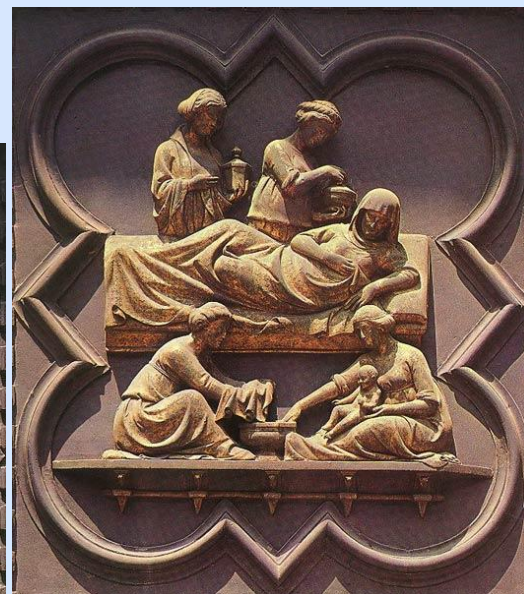

# Скульптура Готики

Скульптура в соборе  
Святых Мауритиуса и  
Катарины в Магдебурге

Автопортрет  
Тильман Ритеншнайдер  
Алтарь Креглингена

Алтарь Марицкого костела в Кракове.  
Вит Ствош

Алтарь в Бамбергском соборе. Вит Ствош

Ханс Мульчер  
Мадонна с младенцем 1440  
Ландсберг, Германия

Мишель Коломб  
Надгробная плита  
Маргариты де Фой 1502  
собор в Нанте, Франция

Андреа Пизано  
Санта Реппарата  
музей дель Дуомо,  
Флоренция

Андреа Пизано. Баптистерий, 1330. Флоренция

Надежда

Посещение

Рождение  
спасителя

Кампанила  
Собор Санта Мария дель  
Фьоре 1337-1343  
Флоренция

Лев, терзающий  
человека  
Украшение окна  
собора в Вормсе  
Восточный фасад  
Конец 12 в