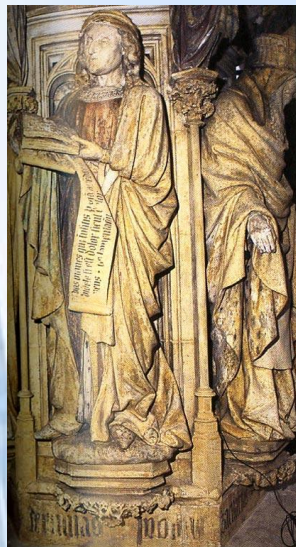

# Скульптура Готики

Скульптура в соборе  
Святых Мауритиуса и  
Катарины в Магдебурге

Автопортрет  
Тильман Ритеншнайдер  
Алтарь Креглингена

Алтарь Марицкого костела в Кракове.  
Вит Ствош

Алтарь в Бамбергском соборе. Вит Ствош

Благовещение в церкви  
Св. Лоренца в Нюрнберге  
Вит Ствош

Колодец пророков  
К. Слютер 1395-1406  
монастырь Шанмоль  
Дижон, Франция

К.Слютер. Колодец пророков

Пророк  
Даниил

Пророк  
Иеремия

Пророк  
Захария

Мария. Статуя собора в  
Реймсе. Фрагмент

«Золоченая Мадонна».  
Статуя собора в Амьене.  
Портал Марии; южный  
фасад трансепта. Около  
1270 г

Портал часовни. 1389-1406. Картезианский  
монастырь в Шамполе, Дижон