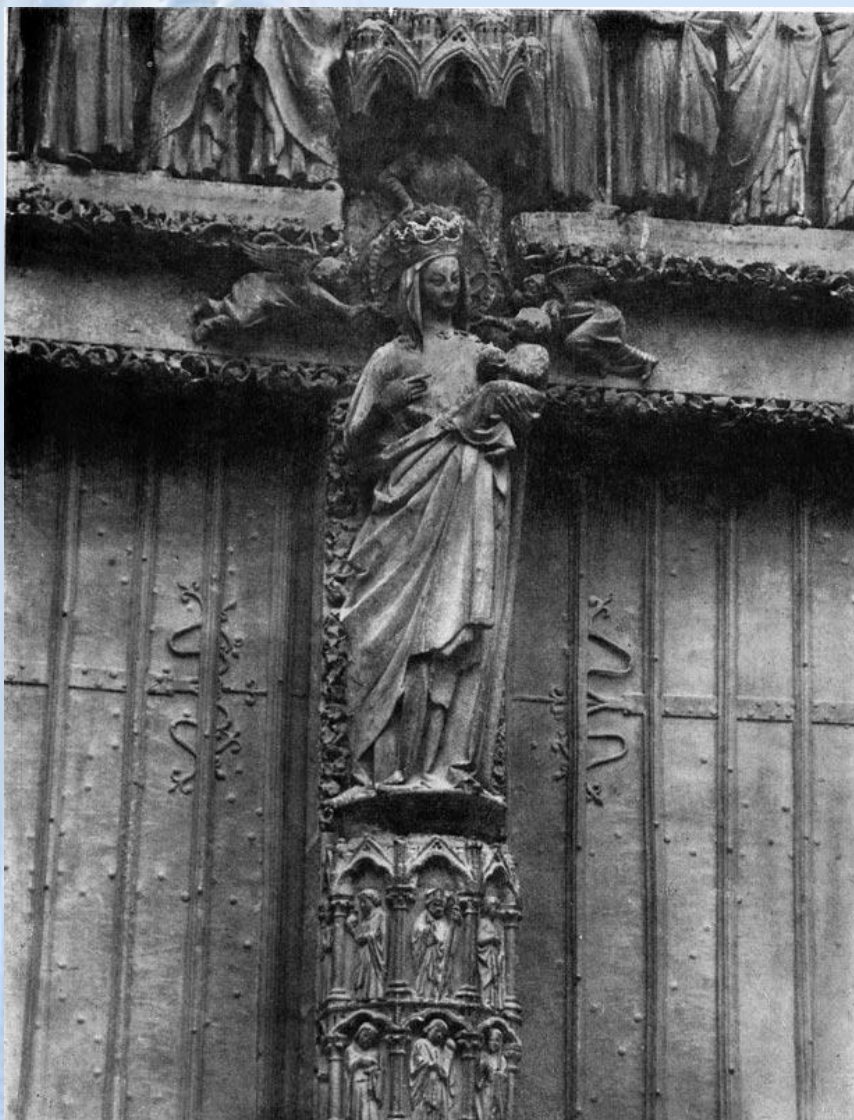

Аллегорические  
изображения  
месяцев.

Рельефы собора  
Парижской  
Богоматери.

1210-1225 гг

Иов и его друзья.  
Рельеф собора  
Парижской  
Богоматери. 20-30-е гг.  
13 в.

Встреча Марии с  
Елизаветой. Скульптурная  
группа собора в Реймсе.  
Центральный портал  
западного фасада. 1225-  
1240 гг

Мария. Статуя собора в  
Реймсе. Фрагмент

«Золоченая Мадонна».  
Статуя собора в Амьене.  
Портал Марии; южный  
фасад трансепта. Около  
1270 г

Портал часовни. 1389-1406. Картезианский  
монастырь в Шамполе, Дижон