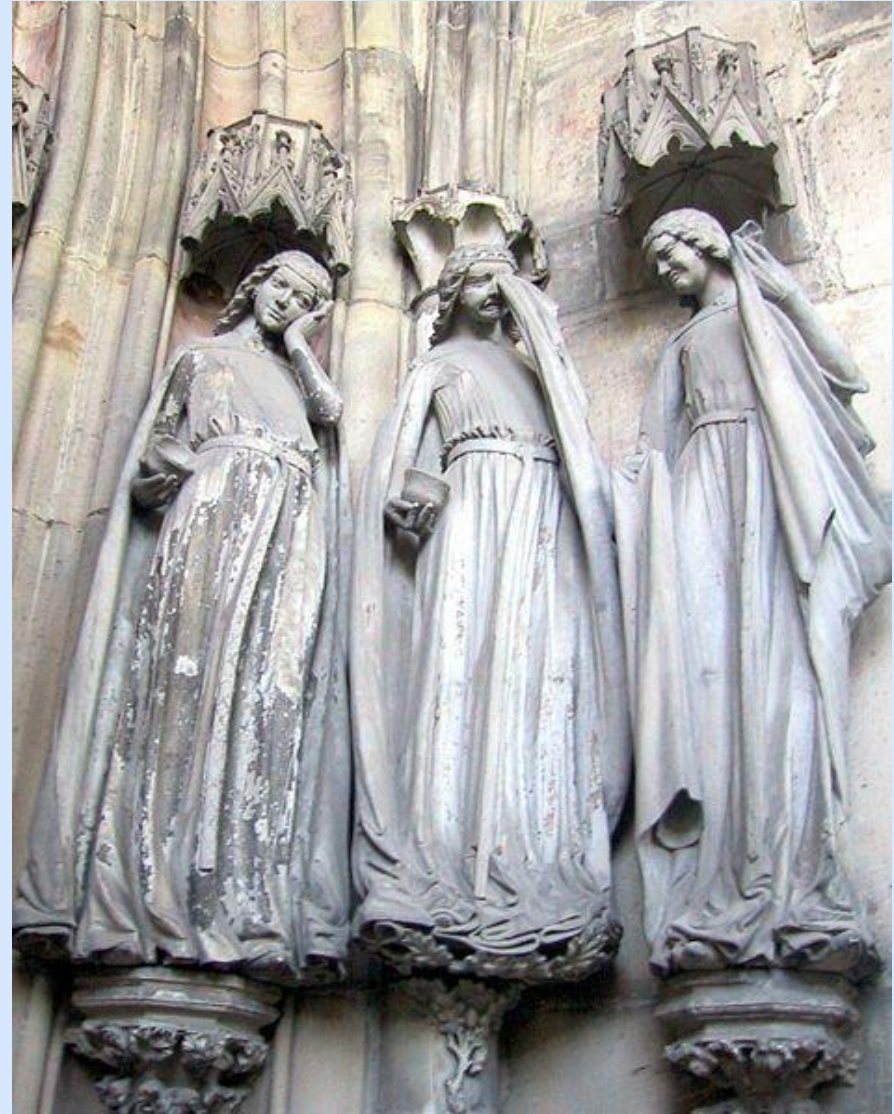

# Скульптура Готики

Скульптура в соборе  
Святых Мауритиуса и  
Катарины в Магдебурге

Автопортрет  
Тильман Ритеншнайдер  
Алтарь Креглингена

Алтарь Марицкого костела в Кракове.  
Вит Ствош

Алтарь в Бамбергском соборе. Вит Ствош

Жертвоприношение  
Авраама. Скульптурная  
группа собора в Шартре.  
Портал северного фасада  
трансепта

Избиение младенцев. Рельеф собора Парижской Богородицы. Северный портал западного фасада. 2-я половина 13 в.

Аллегорические  
изображения  
месяцев.

Рельефы собора  
Парижской  
Богоматери.

1210-1225 гг

Иов и его друзья.  
Рельеф собора  
Парижской  
Богоматери. 20-30-е гг.  
13 в.

Встреча Марии с  
Елизаветой. Скульптурная  
группа собора в Реймсе.  
Центральный портал  
западного фасада. 1225-  
1240 гг

Мария. Статуя собора в  
Реймсе. Фрагмент

«Золоченая Мадонна».  
Статуя собора в Амьене.  
Портал Марии; южный  
фасад трансепта. Около  
1270 г

Портал часовни. 1389-1406. Картезианский  
монастырь в Шамполе, Дижон