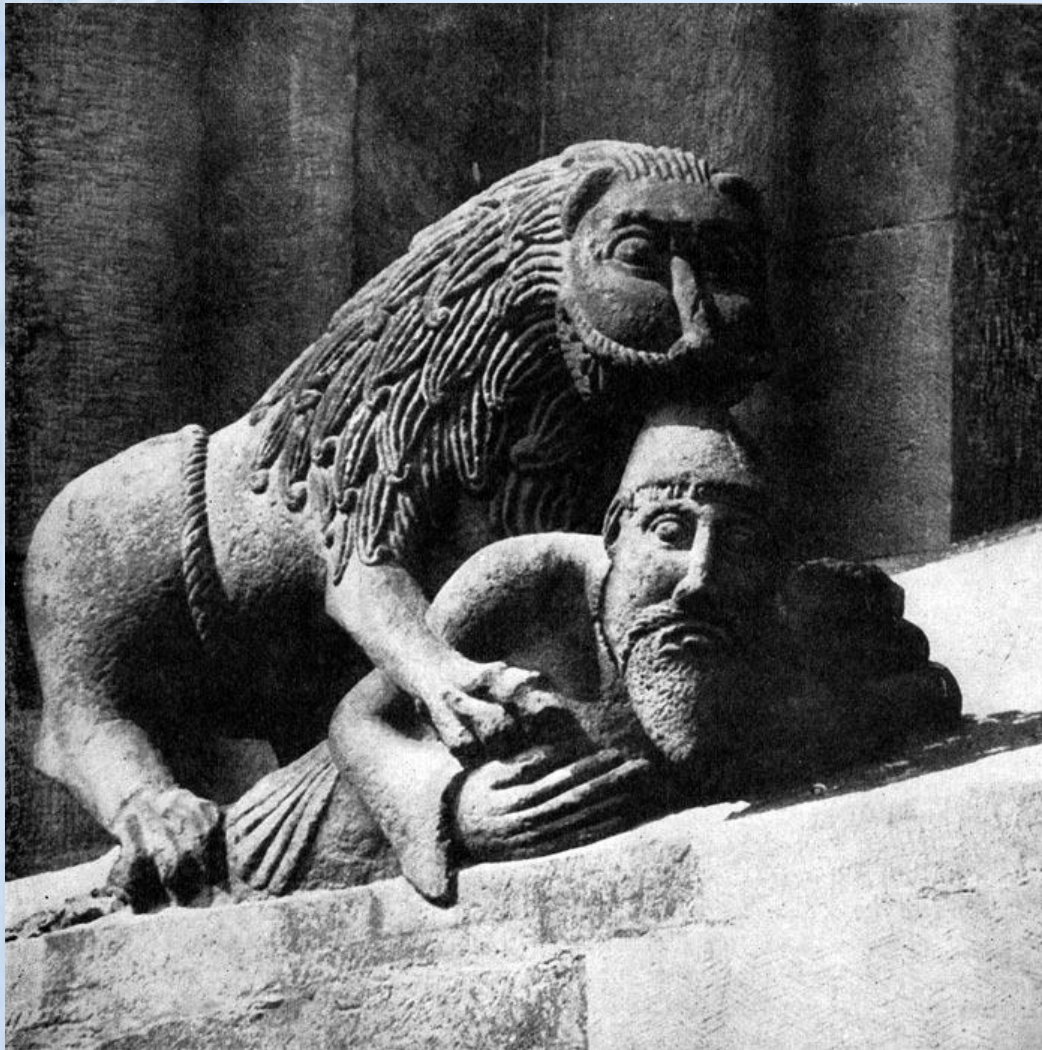

Лев, терзающий
человека
Украшение окна
собора в Вормсе
Восточный фасад
Конец 12 в