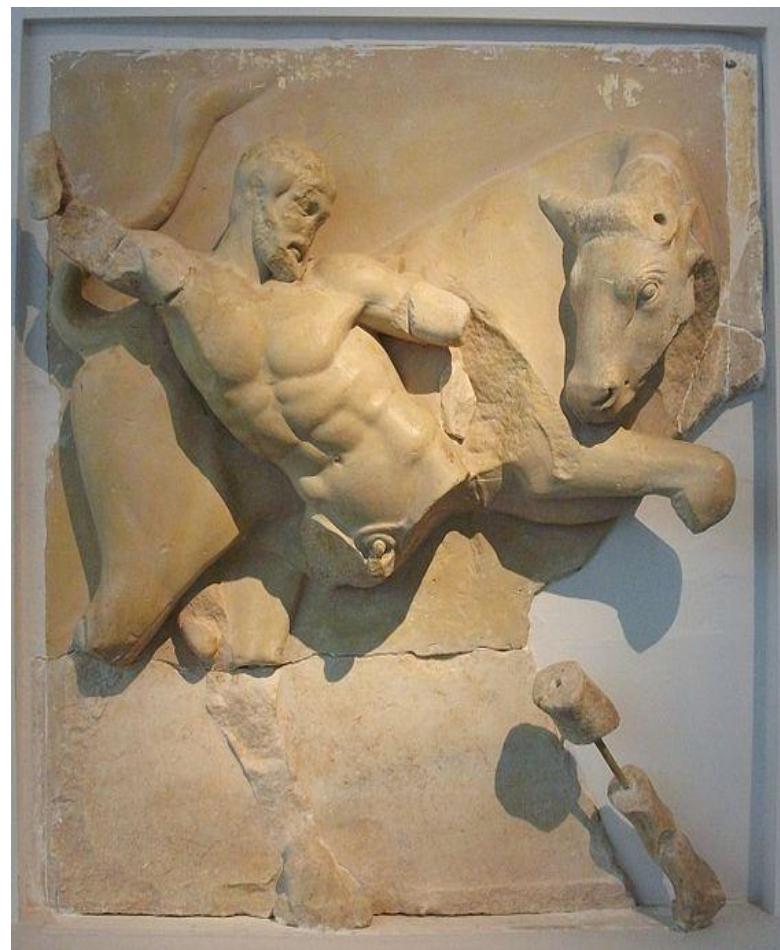

СКУЛЬПТУРНЫЕ ФРОНТОНЫ РАННЕЙ КЛАССИКИ

«МАЛЬЧИК ВЫНИМАЮЩИЙ ЗАНОЗУ»

«ВОЗНИЧИЙ».
БРОНЗОВАЯ СТАТУА.
ДЕЛЬФЫ, МУЗЕЙ.

«ТРОН ЛЮДОВИЗИИ».
РИМ, НАЦИОНАЛЬНЫЙ МУЗЕЙ.

«ГАРМОДИЙ» И «АРИСТОГИТОН»

ЗАПАДНЫЙ ФРОНТОН ХРАМА АФИНЫ.
ФИГУРА АФИНЫ.
ВОСТОЧНЫЙ ФРОНТОН ХРАМА АФИНЫ.
УМИРАЮЩИЙ ВОИН

ЗАПАДНЫЙ ФРОНТОН ХРАМА АФИНЫ. РАНЕННЫЙ ВОИН.

ЗАПАДНЫЙ ФРОНТОН ХРАМА ЗЕВСА В
ОЛИМПИИ. СРЕДНЯЯ ЧАСТЬ
КОМПОЗИЦИИ. АПОЛЛОН.
ВОСТОЧНЫЙ ФРОНТОН ХРАМА ЗЕВСА В
ОЛИМПИИ.

ВОСТОЧНЫЙ ФРОНТОН ХРАМА ЗЕВСА В
ОЛИМПИИ. ЦЕНТРАЛЬНАЯ ЧАСТЬ В
КОМПОЗИЦИИ. ЭНОМАЙ, ЗЕВС И ПЕЛОП.

МЕТОПЫ ХРАМА ЗЕВСА В ОЛИМПИИ.

БРОНЗОВАЯ СТАТУА ПОСЕЙДОНА.

МРАМОРНАЯ КОПИЯ «ДИСКОБОЛА»

С ОРИГИНАЛА МИРОНА. БРОНЗОВАЯ
СТАТУЭТКА «ДИСКОБОЛ». МЮНХЕН,
ГЛИПТОТЕКА.

АФИНА И МАРСИЙ. РЕКОНСТРУКЦИЯ.

СПАСИБО ЗА ВНИМАНИЕ!!!