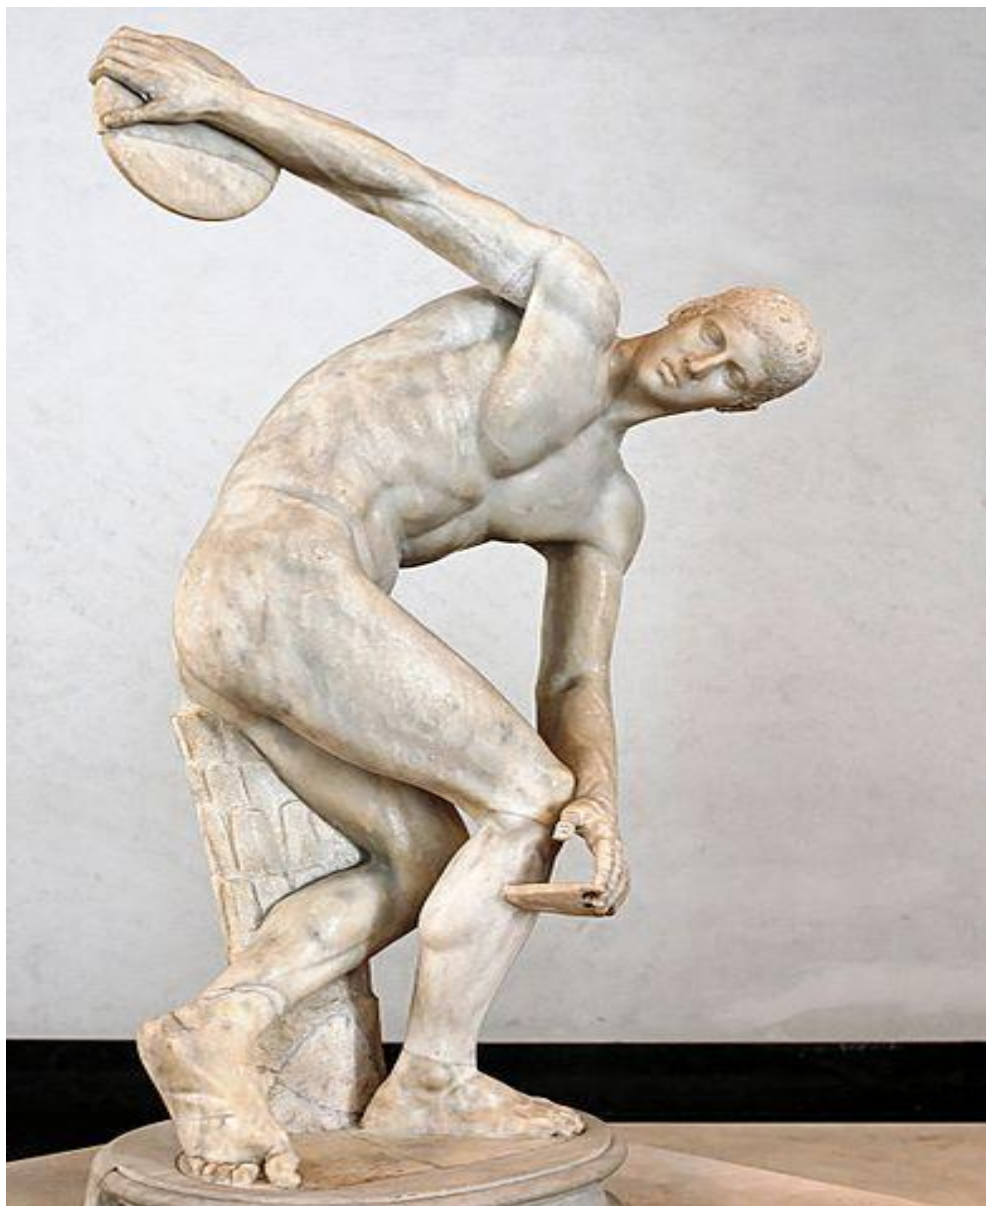

СКУЛЬПТУРНЫЕ ФРОНТОНЫ РАННЕЙ КЛАССИКИ

«МАЛЬЧИК ВЫНИМАЮЩИЙ ЗАНОЗУ»

«ВОЗНИЧИЙ».
БРОНЗОВАЯ СТАТУА.
ДЕЛЬФЫ, МУЗЕЙ.

«ТРОН ЛЮДОВИЗИИ».
РИМ, НАЦИОНАЛЬНЫЙ МУЗЕЙ.

«ГАРМОДИЙ» И «АРИСТОГИТОН»

ЗАПАДНЫЙ ФРОНТОН ХРАМА АФИНЫ.
ФИГУРА АФИНЫ.
ВОСТОЧНЫЙ ФРОНТОН ХРАМА АФИНЫ.
УМИРАЮЩИЙ ВОИН

ЗАПАДНЫЙ ФРОНТОН ХРАМА АФИНЫ. РАНЕННЫЙ ВОИН.

ЗАПАДНЫЙ ФРОНТОН ХРАМА ЗЕВСА В
ОЛИМПИИ. СРЕДНЯЯ ЧАСТЬ
КОМПОЗИЦИИ. АПОЛЛОН.
ВОСТОЧНЫЙ ФРОНТОН ХРАМА ЗЕВСА В
ОЛИМПИИ.

ВОСТОЧНЫЙ ФРОНТОН ХРАМА ЗЕВСА В
ОЛИМПИИ. ЦЕНТРАЛЬНАЯ ЧАСТЬ В
КОМПОЗИЦИИ. ЭНОМАЙ, ЗЕВС И ПЕЛОП.

МЕТОПЫ ХРАМА ЗЕВСА В ОЛИМПИИ.

БРОНЗОВАЯ СТАТУА ПОСЕЙДОНА.

МРАМОРНАЯ КОПИЯ «ДИСКОБОЛА»

С ОРИГИНАЛА МИРОНА. БРОНЗОВАЯ
СТАТУЭТКА «ДИСКОБОЛ». МЮНХЕН,
ГЛИПТОТЕКА.

АФИНА И МАРСИЙ. РЕКОНСТРУКЦИЯ.

СПАСИБО ЗА ВНИМАНИЕ!!!