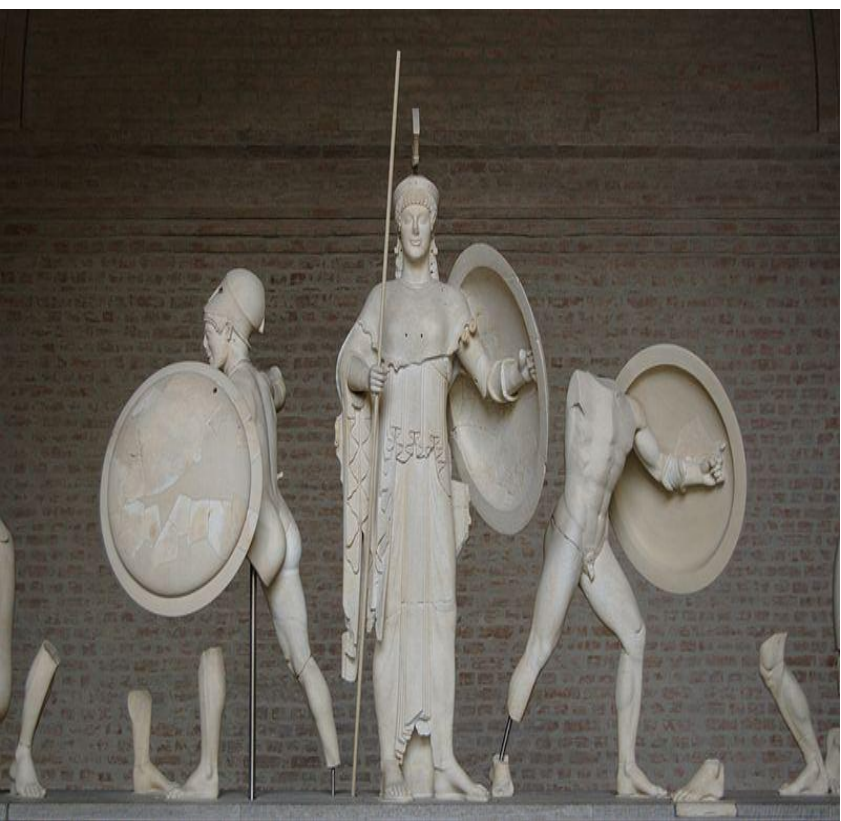

СКУЛЬПТУРНЫЕ ФРОНТОНЫ РАННЕЙ КЛАССИКИ

«МАЛЬЧИК ВЫНИМАЮЩИЙ ЗАНОЗУ»

«ВОЗНИЧИЙ».
БРОНЗОВАЯ СТАТУА.
ДЕЛЬФЫ, МУЗЕЙ.

«ТРОН ЛЮДОВИЗИИ».
РИМ, НАЦИОНАЛЬНЫЙ МУЗЕЙ.

«ГАРМОДИЙ» И «АРИСТОГИТОН»

ЗАПАДНЫЙ ФРОНТОН ХРАМА АФИНЫ.
ФИГУРА АФИНЫ.
ВОСТОЧНЫЙ ФРОНТОН ХРАМА АФИНЫ.
УМИРАЮЩИЙ ВОИН

МЕТОПЫ ХРАМА ЗЕВСА В ОЛИМПИИ.

БРОНЗОВАЯ СТАТУА ПОСЕЙДОНА.

МРАМОРНАЯ КОПИЯ «ДИСКОБОЛА»

С ОРИГИНАЛА МИРОНА. БРОНЗОВАЯ
СТАТУЭТКА «ДИСКОБОЛ». МЮНХЕН,
ГЛИПТОТЕКА.

АФИНА И МАРСИЙ. РЕКОНСТРУКЦИЯ.

СПАСИБО ЗА ВНИМАНИЕ!!!