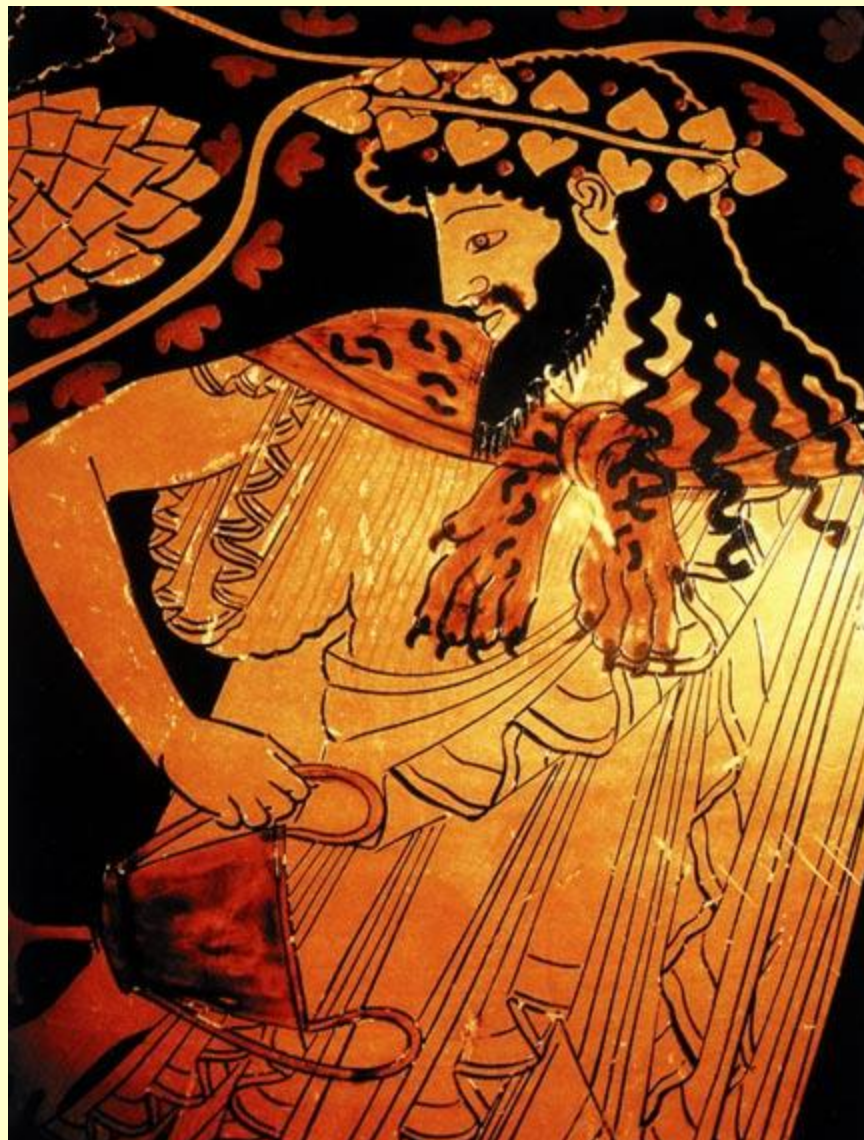

# Театр в Древней Греции

Дионис - бог плодородия и виноделия

Дюлишт - праздники в честь бога виноделия и смены времен года

**Театрон - здание греческого театра.**

**Амфитеатр – зрительская часть театра, разделенная проходами на сектора и поднимающаяся полукругом над орхестрой**