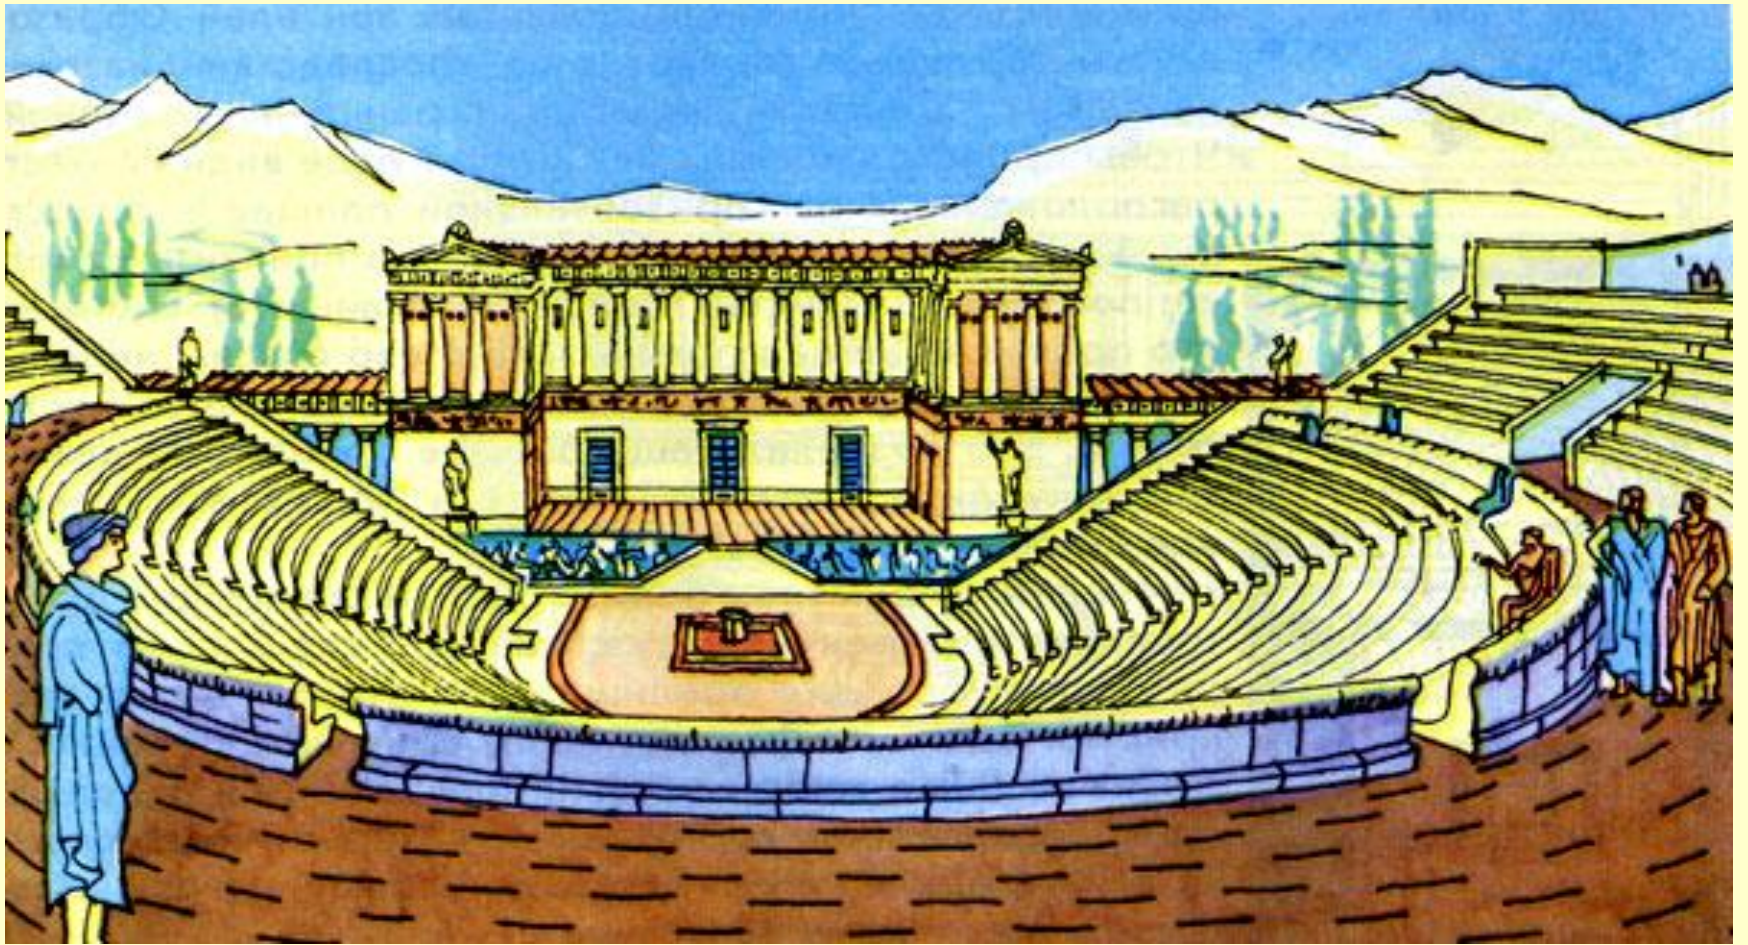

# Театр в Древней Греции

Дионис - бог плодородия и виноделия

Дюлишт - праздники в честь бога виноделия и смены времен года

**Театрон - здание греческого театра.**

**Амфитеатр – зрительская часть театра, разделенная проходами на сектора и поднимающаяся полукругом над орхестрой**

**Фила - сектор амфитеатра**

**Парод - проход, разделяющий сектора амфитеатра**

**Орхестра - круглая площадка, на которой выступает хор античного театра**

**Скене - строение позади орхестры**

**Проскений - узкая площадка между сценой и орхестрой, на которую выходят цари**

**Эстрада**

Скене

Орхестра

Театр

Эстрада

РЕКОНСТРУКЦИЯ

РЕКОНСТРУКЦИЯ

Театр IV в. до н.э., Эпидаврос

**Зорема** - театральная машина, подъёмник, с помощью которого боги могли спускаться с балкона на оркестру и подниматься обратно

**Приспособление  
для смены  
задней части  
декораций**