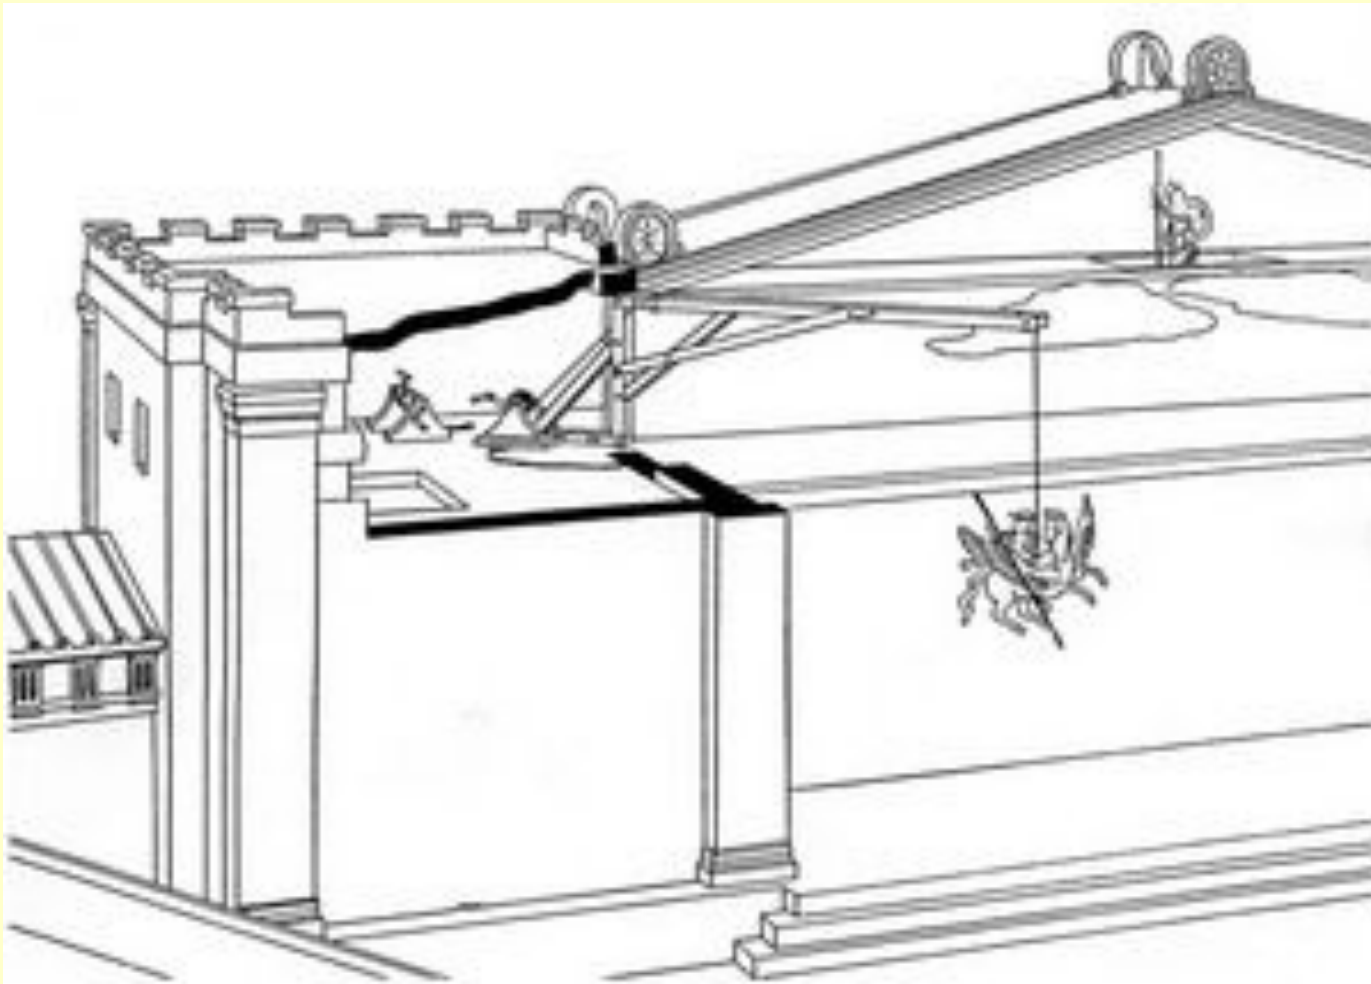

Экиклема - театральная машина, на которой могли выезжать на оркестру внутренние покои дворца.

Зорема - театральная машина, подъёмник, с помощью которого боги могли спускаться с балкона на оркестру и подниматься обратно