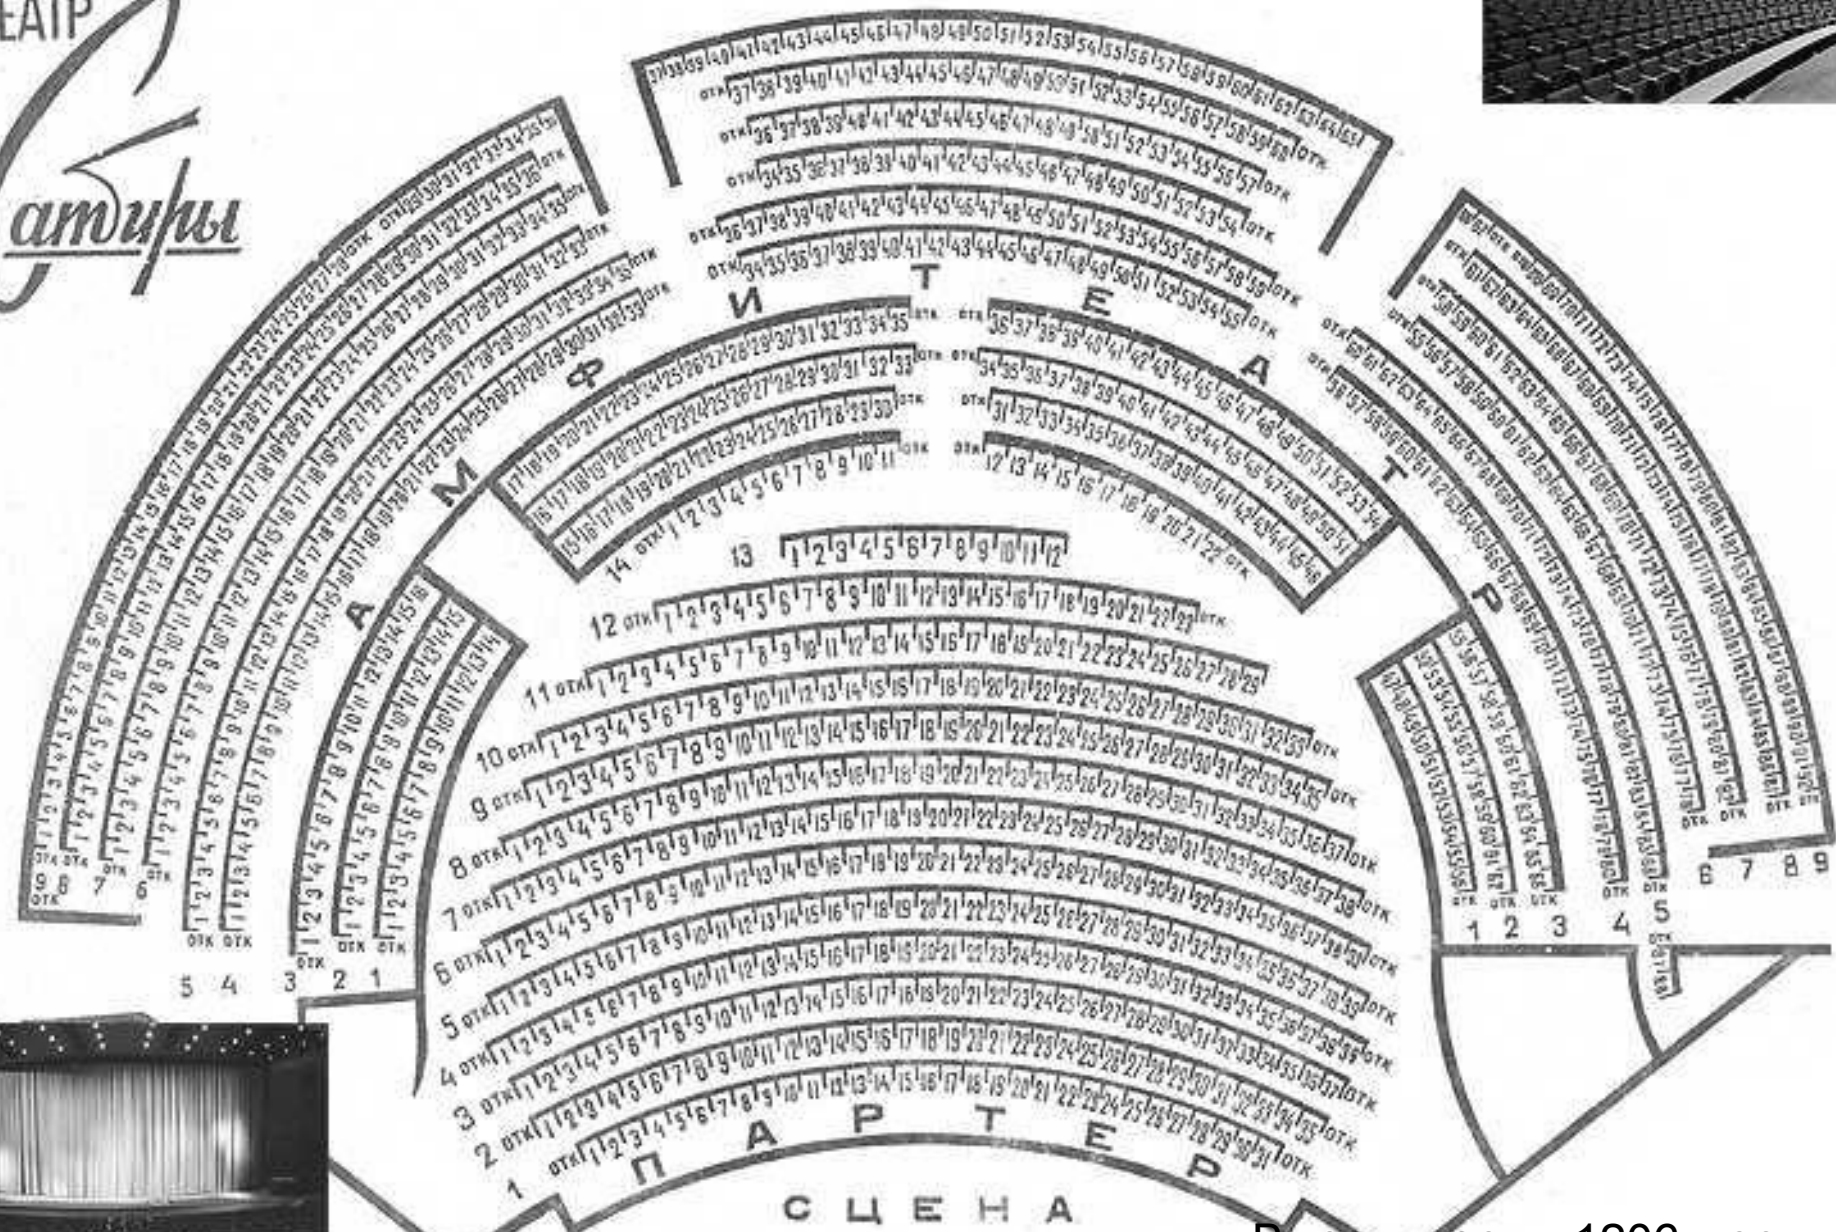

Утиная охота

Московский академический театр Сатиры

Основан в 1924 г

Москва Триумфальная площадь, 2

МОСКОВСКИЙ
АКАДЕМИЧЕСКИЙ
ТЕАТР

Гатеры

ЗРИТЕЛЬНЫЙ ЗАЛ

Вместимость: 1206 мест