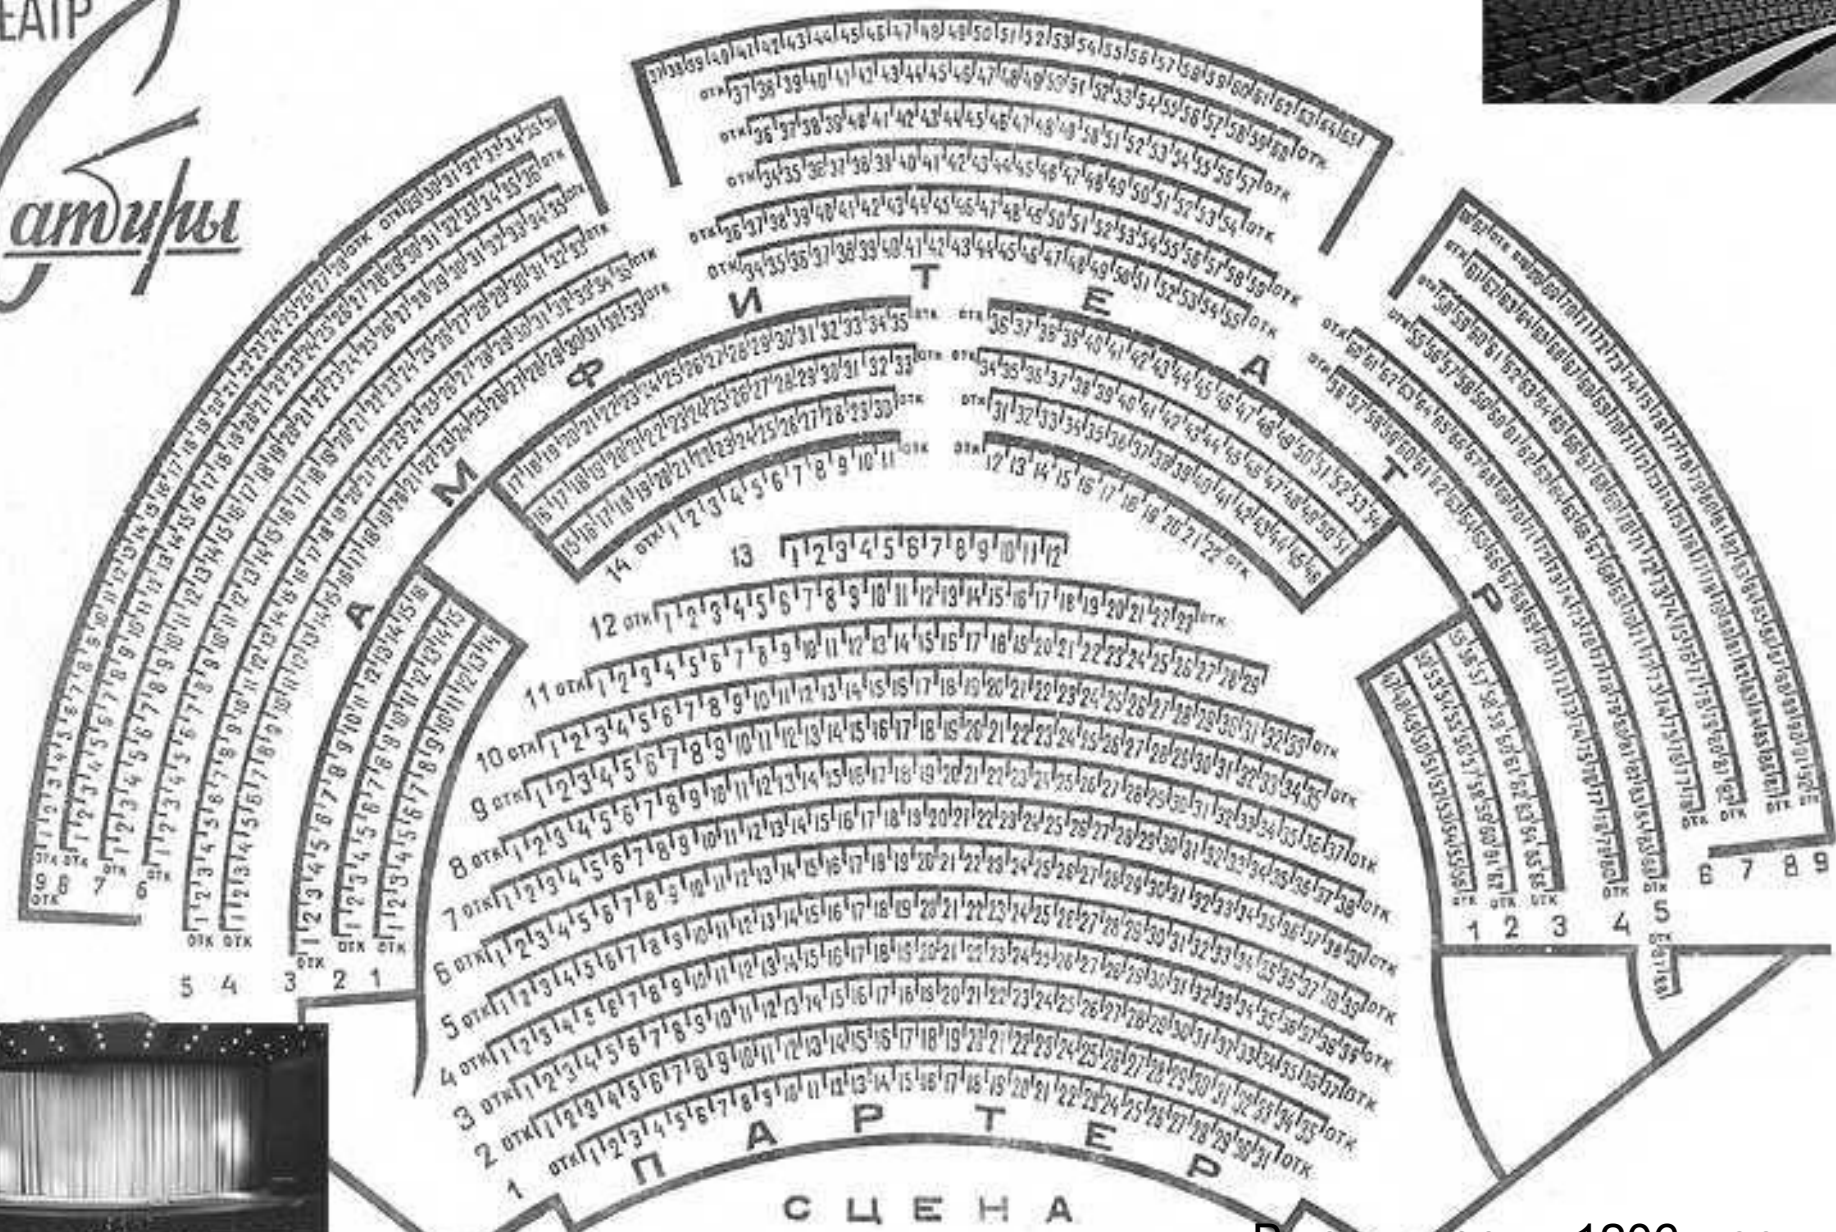

ЛОЖА БЕЛЬ-ЭТАЖ ПРАВАЯ

БЕЛЬ-ЭТАЖ

ЛОЖА БЕЛЬ-ЭТАЖ ЛЕВАЯ

БОКОВОЙ ПАРТЕР ПРАВАЯ

АМФИТЕАТР

БОКОВОЙ ПАРТЕР ЛЕВАЯ

СЦЕНА

Вместимость: 940 мест

Белая гвардия

Весенняя лихорадка

Марк Розовский

Утиная охота

Московский академический театр Сатиры

Основан в 1924 г

Москва Триумфальная площадь, 2

МОСКОВСКИЙ
АКАДЕМИЧЕСКИЙ
ТЕАТР

ЗРИТЕЛЬНЫЙ ЗАЛ

Григорий

Вместимость: 1206 мест

Слишком женатый таксист

Кабала святош

Укрощение строптивой

Орнифль

Благодарю за внимание