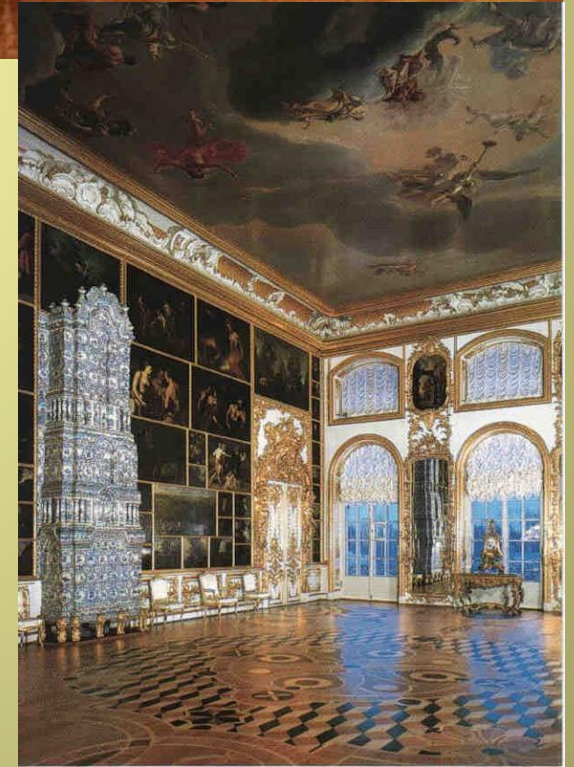

ЖЕМЧУЖИНА ГАЛАНТНОГО ВЕКА

Екатерининский дворец

Екатерина I

Елизавета Петровна

Екатерина Вторая

Франческо Бартоломео Растрелли. С 1752-1756 возглавил строительство дворца и довел его до конца

Смольный Собор

Зимний дворец

Екатерининский Дворец

Парадная лестница дворца

Тронный
Зал

Антикамеры дворца

Янтарная комната

Екатерининский дворец в годы войны

Анфилада залов дворца