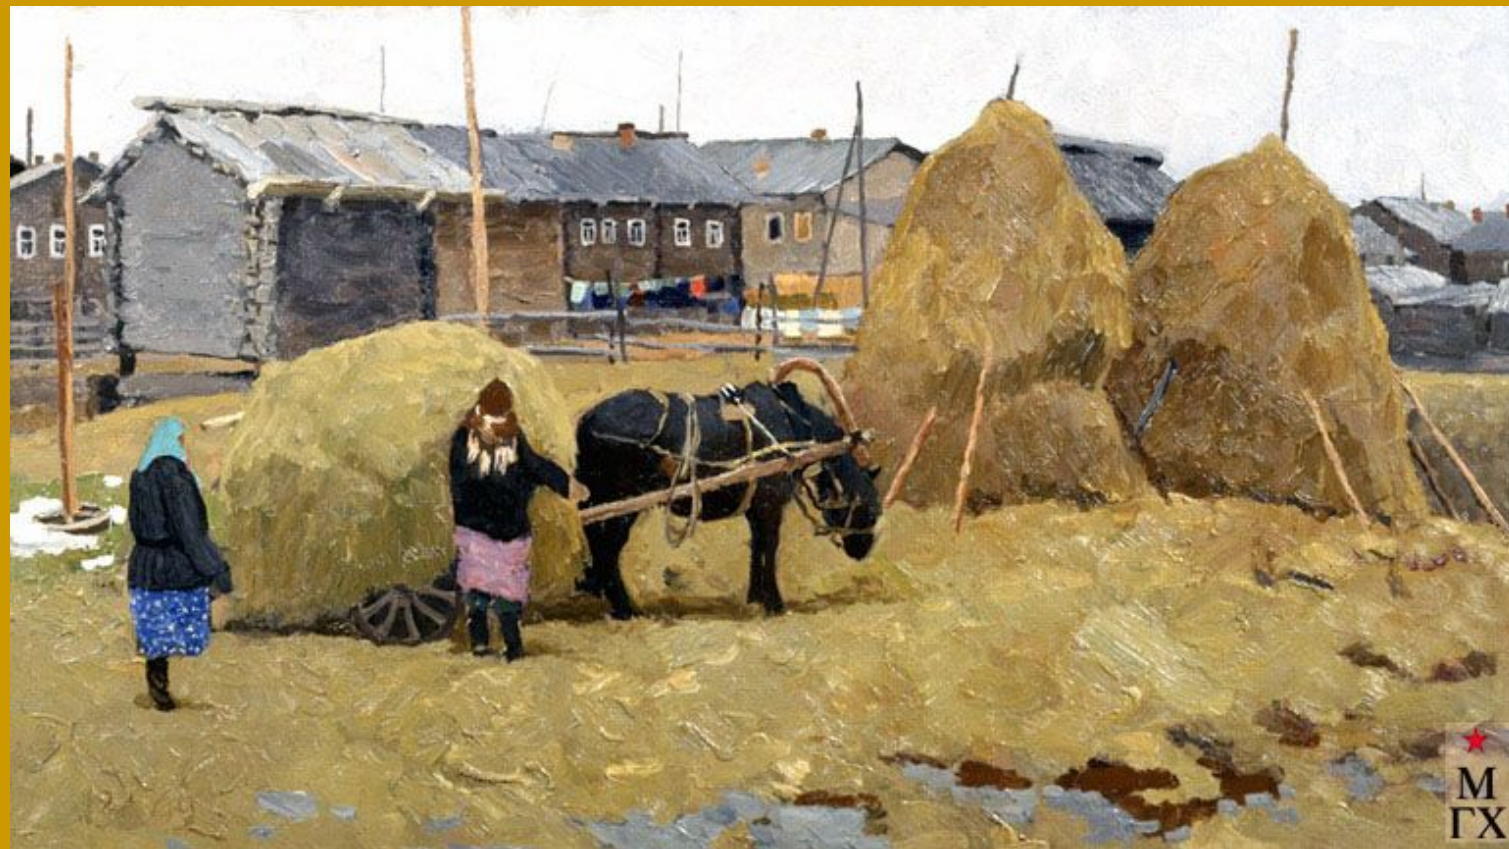

Возят сено. 1969. К.М. (Красноярский художественный музей имени В. И. Сурикова).