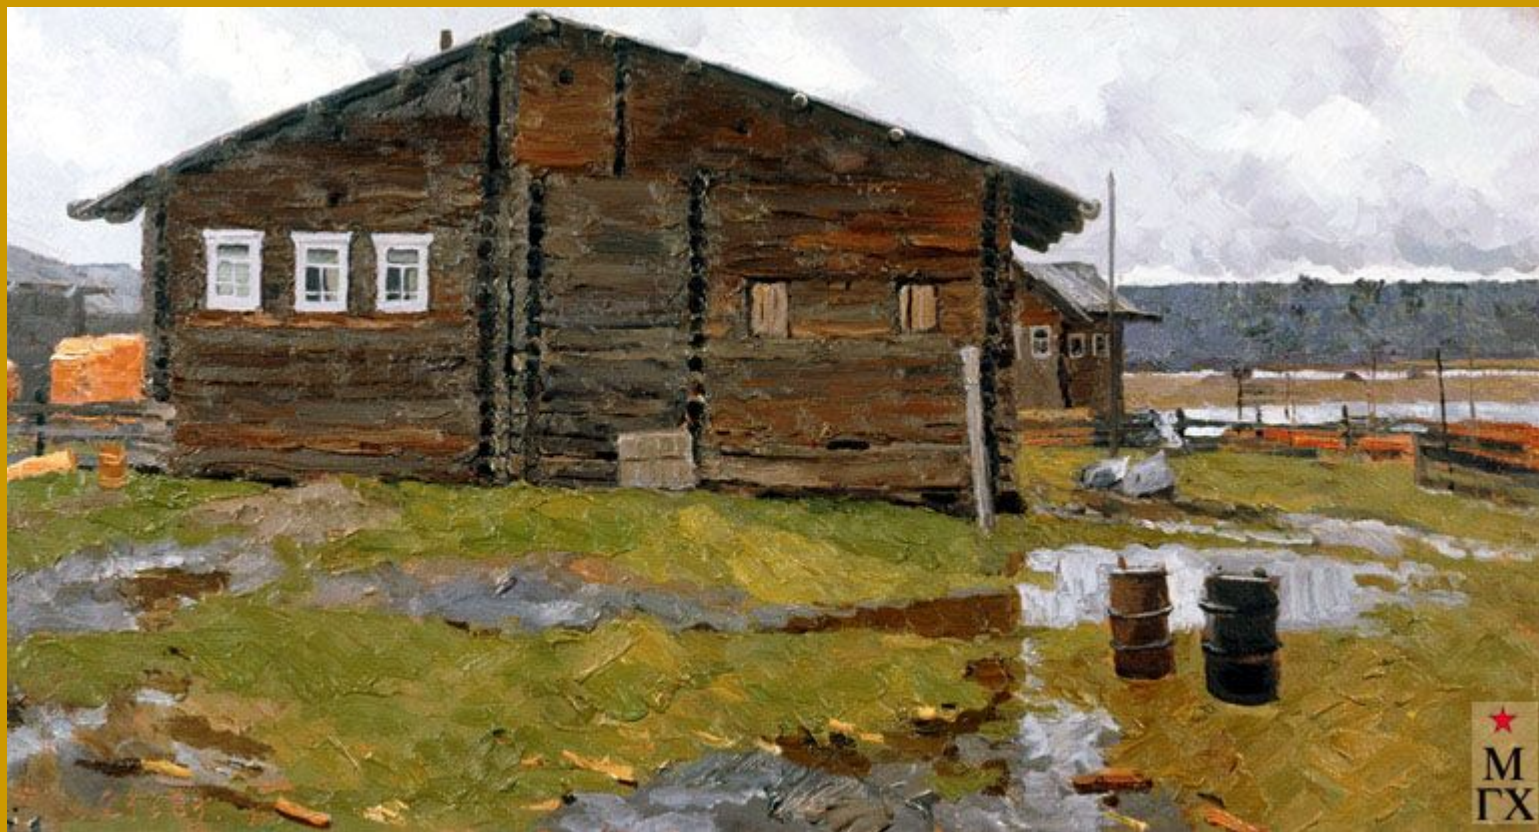

Сёрдла. Мокрый день. 1969. К.М. Вологодская обл. картинная галерея.