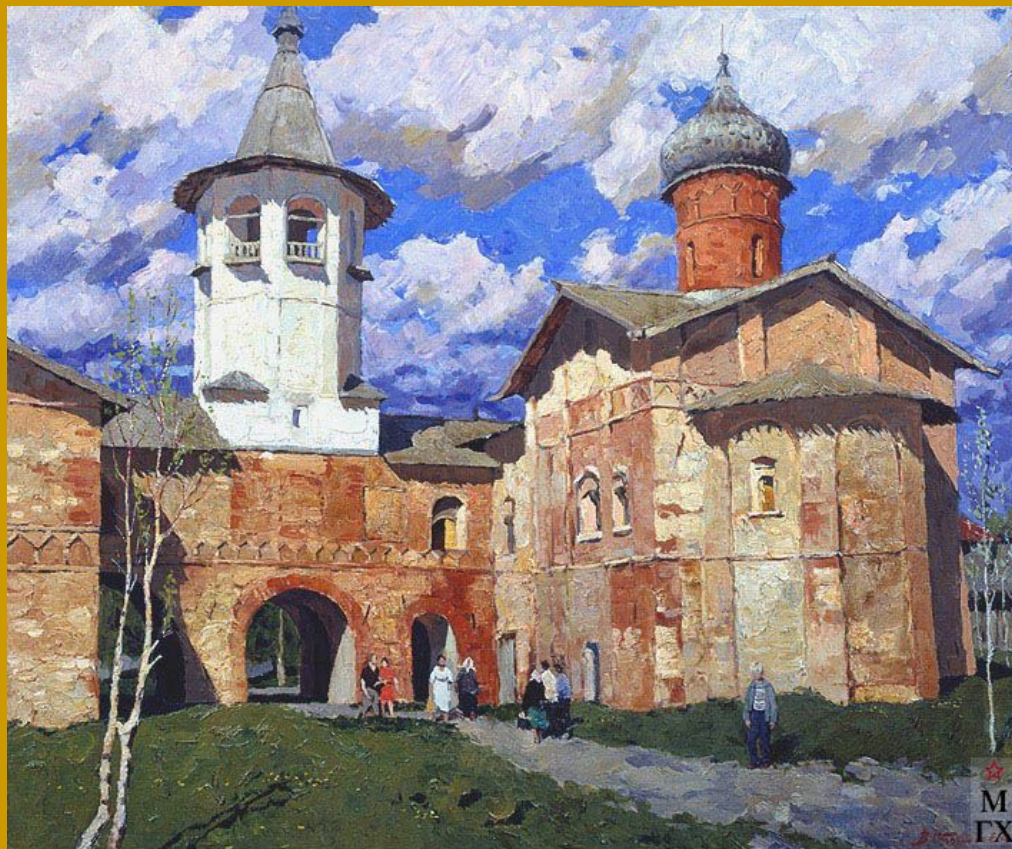

Новгород. Церковь на Витковом переулке. 1970. Х.М.