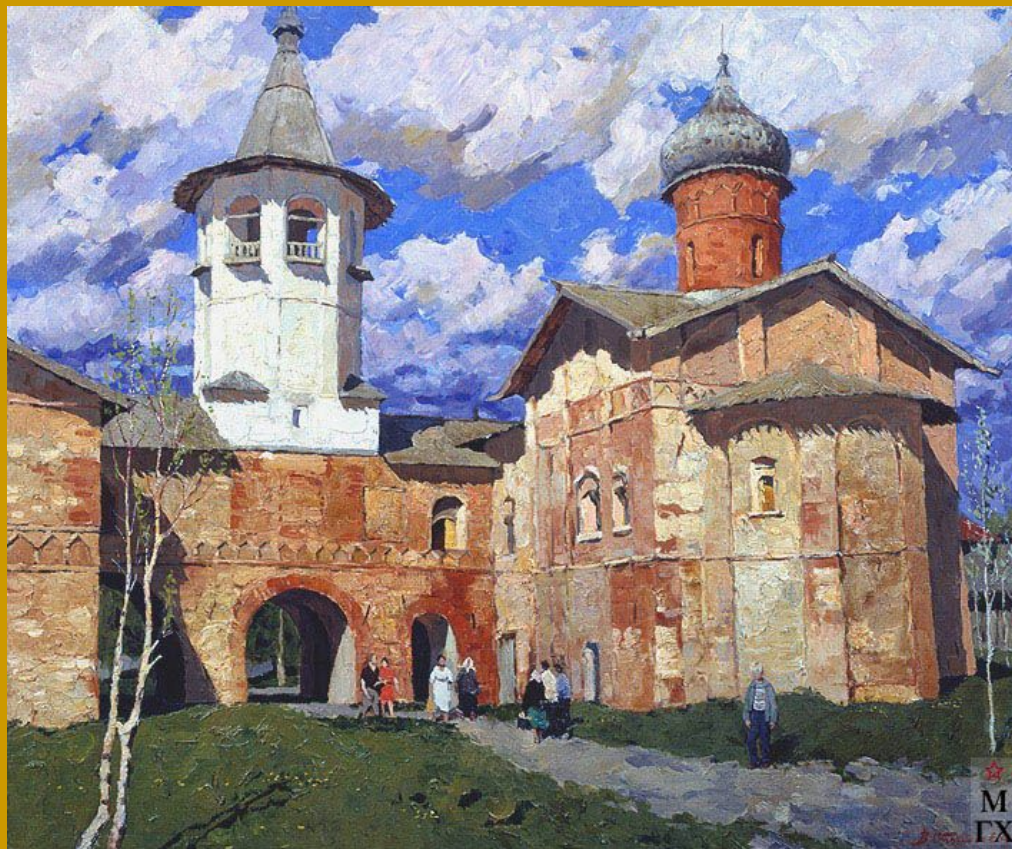

Первый снег при вечернем солнце. 1972. К.М.