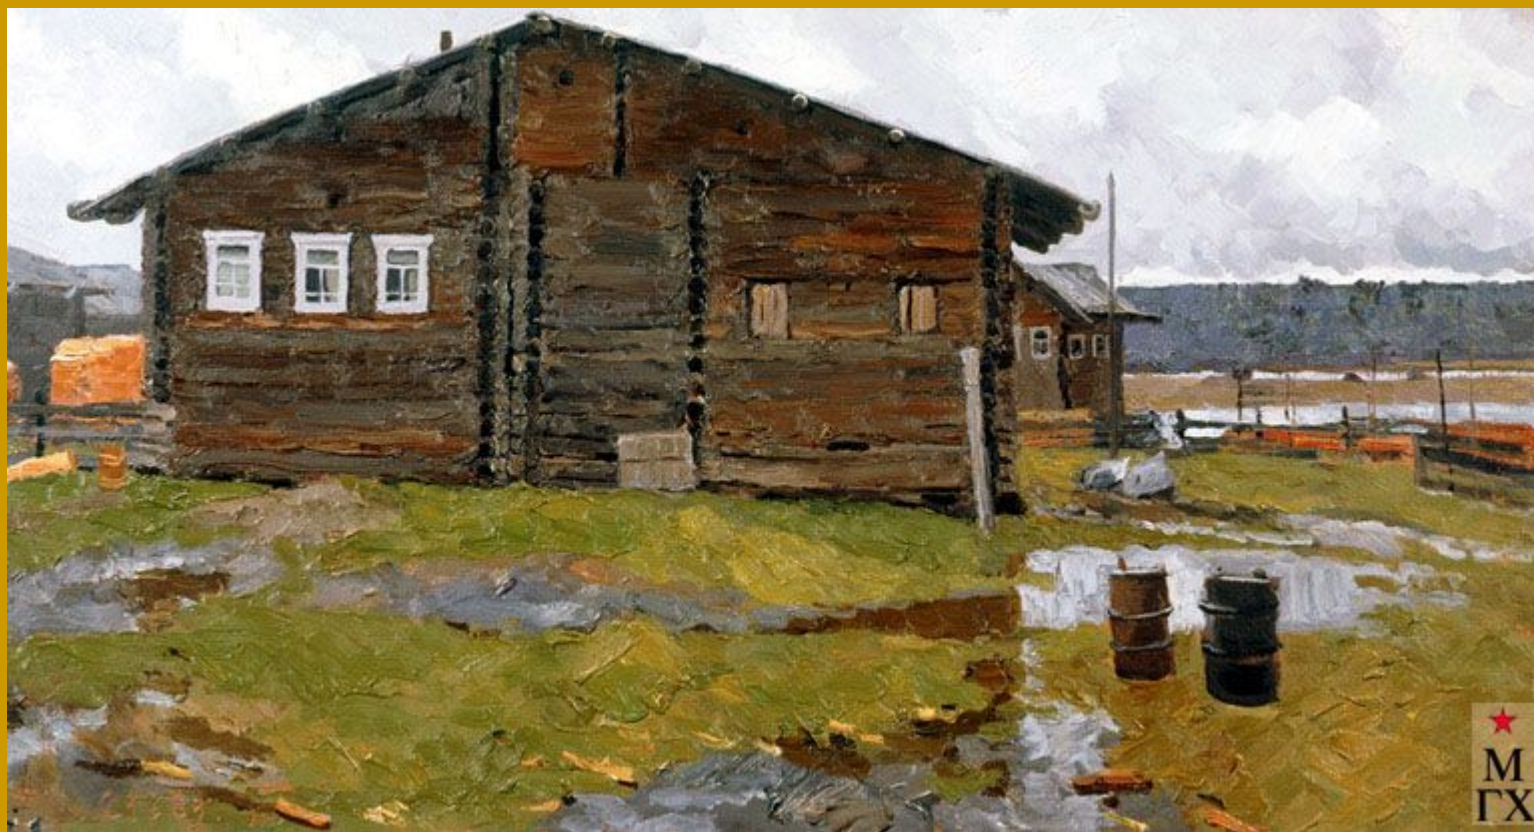

Сёрдла. Мокрый день. 1969. К.М. Вологодская обл. картинная галерея.