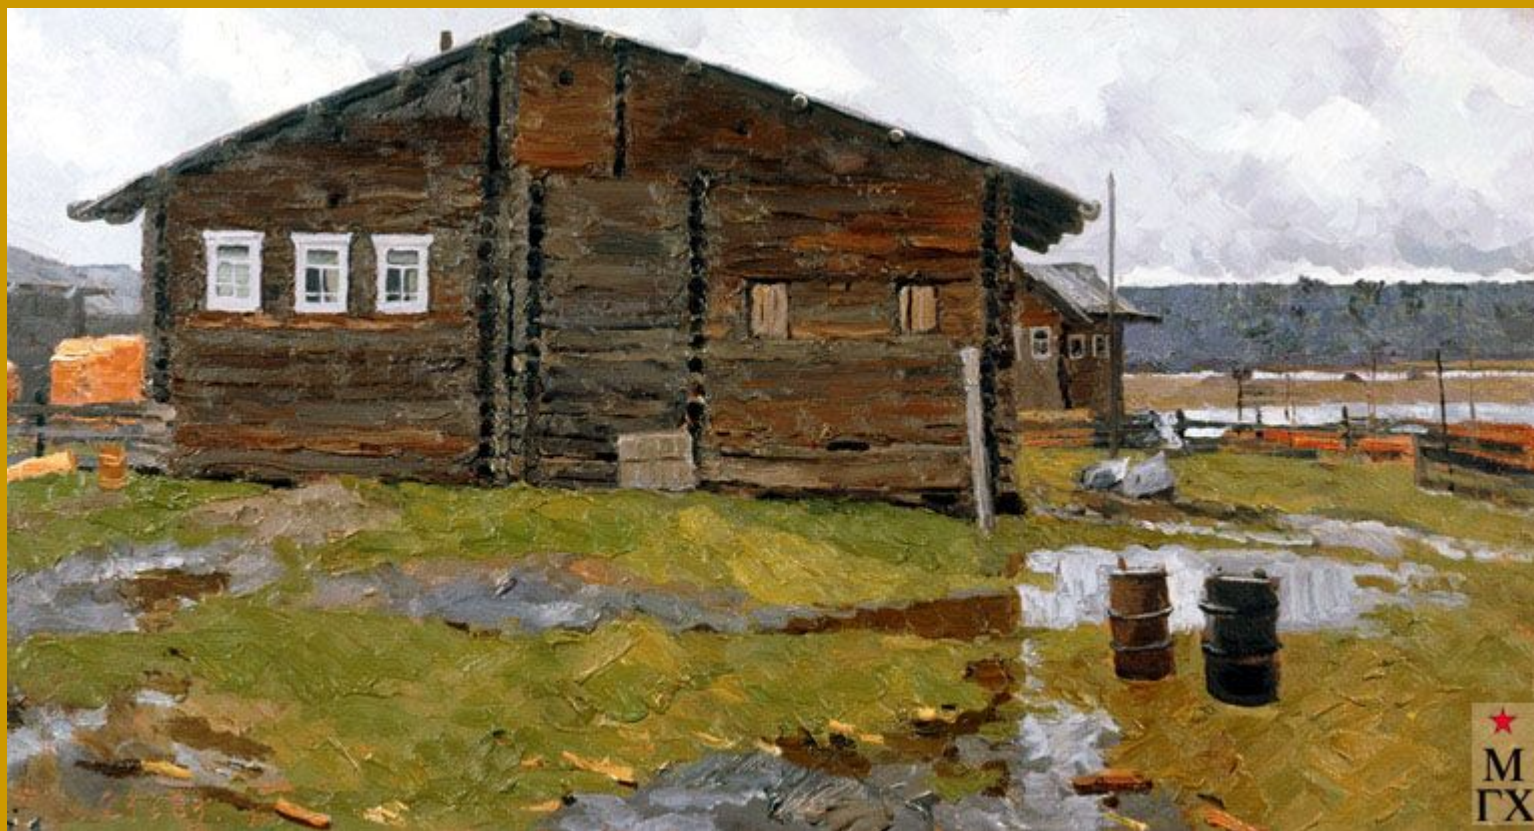

Сёрдла. Мокрый день. 1969. К.М. Вологодская обл. картинная галерея.