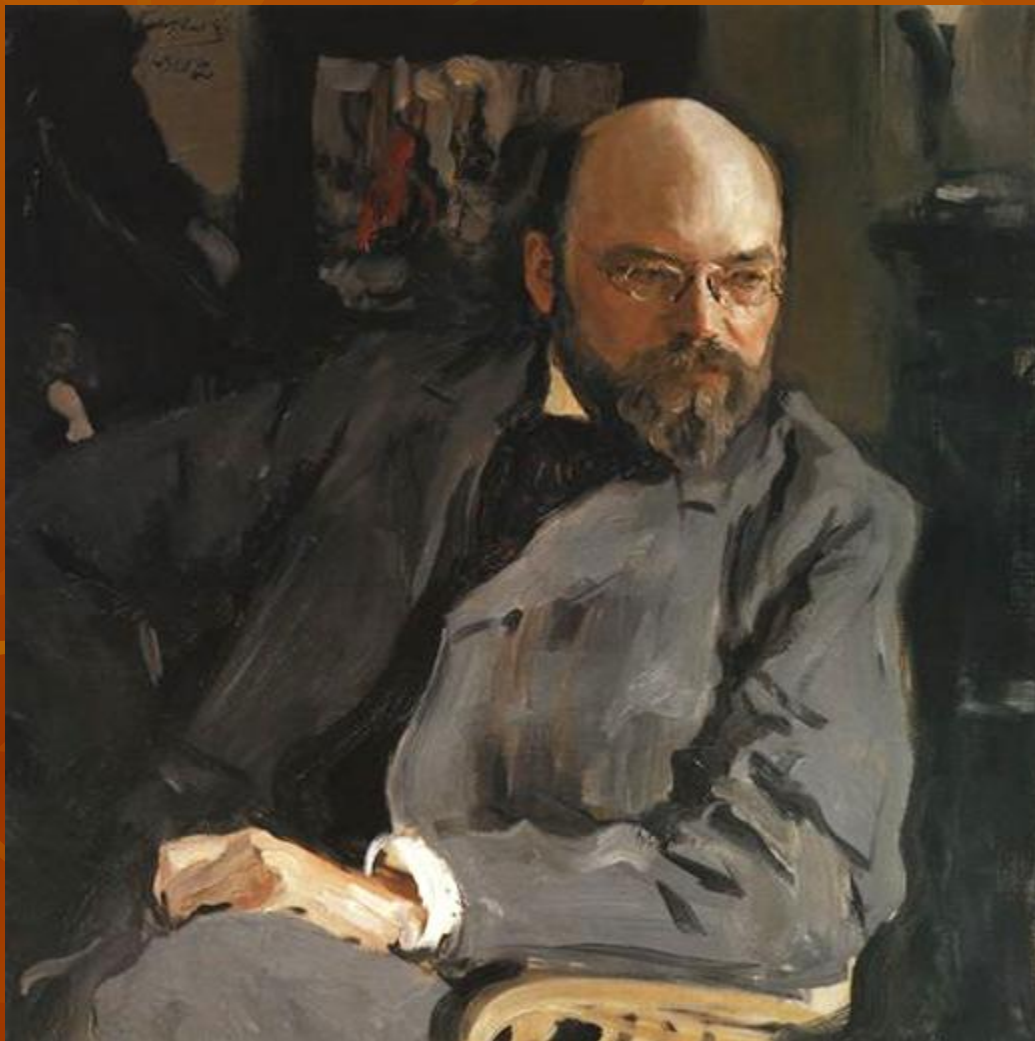

Узнай художника

1860-1900

- Русский живописец. Учился в Московском училище живописи, ваяния и зодчества у Саврасова. Жил в Москве. Это художник – пейзажист. Его картины изображают природу средней полосы России: «Золотая осень», «Над вечным покоем», «Весна. Большая вода», «Весна»

Левитан Исаак Ильич

1830-1897

- Крупнейший художник. Учился в Московском училище живописи, ваяния и зодчества. Среди его учеников - Коровин, Левитан. К лучшим его пейзажам относятся картины: «Сельский вид», «Лосиный остров в Сокольниках», «Грачи прилетели», «Весна. Половодье».

Саврасов Алексей Кондратьевич

1858-1929

- Известный художник. Родился в Москве и учился в Московском училище живописи, ваяния и зодчества. Его картины «Первая зелень», «Золотая осень», «Сиверко», «Ранняя весна». Увлёкшись коллекционированием, он постепенно отошёл от творчества. Возглавил руководство Третьяковской галереей и до 1913 был её попечителем.

Остроухов Илья Семёнович

1884-1958

- Выдающийся художник. Родился в Москве в семье художника. Отец и научил сына рисовать. Закончил Московское училище живописи, ваяния и зодчества. Он убедительно изображает природу. Всем известны его картины: «Весна», «Сосны», «После грозы», «Зима».