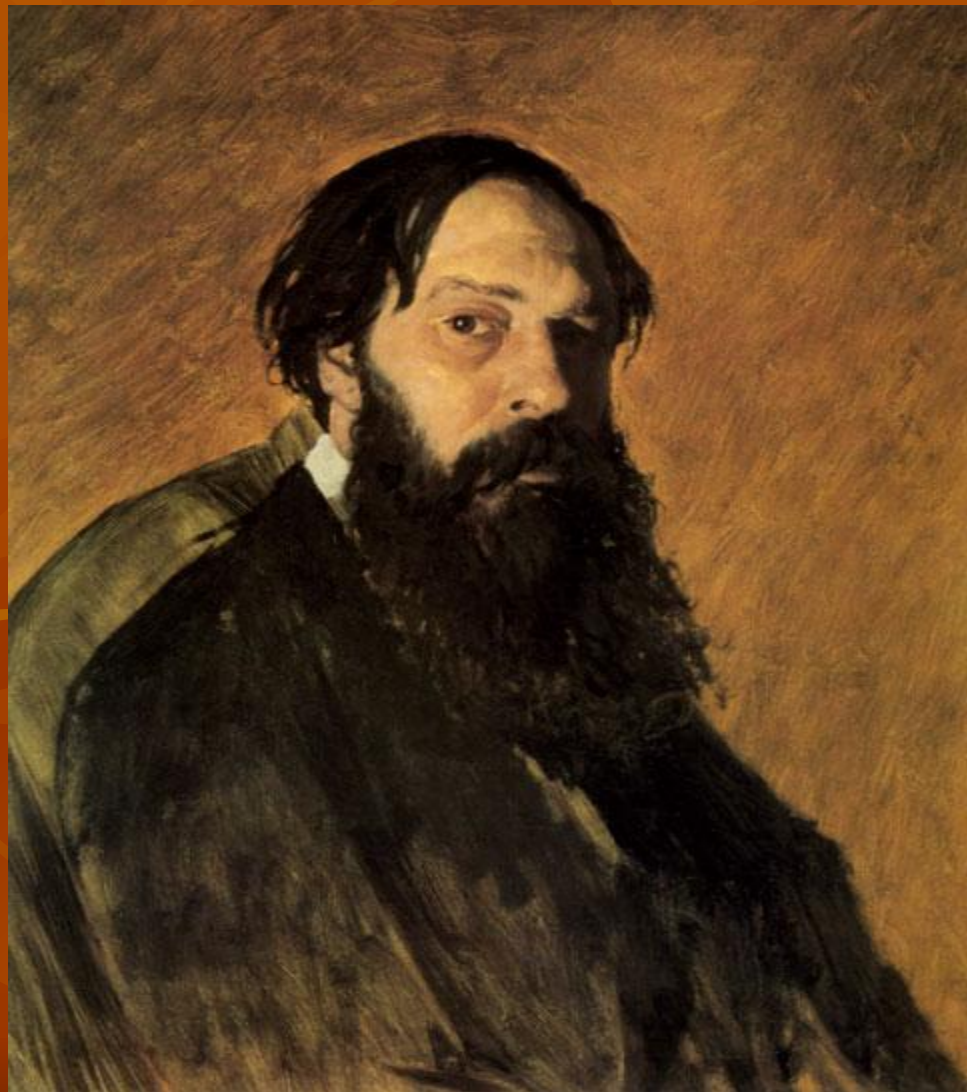

Узнай художника

1860-1900

- Русский живописец. Учился в Московском училище живописи, ваяния и зодчества у Саврасова. Жил в Москве. Это художник – пейзажист. Его картины изображают природу средней полосы России: «Золотая осень», «Над вечным покоем», «Весна. Большая вода», «Весна»

Левитан Исаак Ильич

1830-1897

- Крупнейший художник. Учился в Московском училище живописи, ваяния и зодчества. Среди его учеников - Коровин, Левитан. К лучшим его пейзажам относятся картины: «Сельский вид», «Лосиный остров в Сокольниках», «Грачи прилетели», «Весна. Половодье».

Саврасов Алексей Кондратьевич

1858-1929

- Известный художник. Родился в Москве и учился в Московском училище живописи, ваяния и зодчества. Его картины «Первая зелень», «Золотая осень», «Сиверко», «Ранняя весна». Увлёкшись коллекционированием, он постепенно отошёл от творчества. Возглавил руководство Третьяковской галереей и до 1913 был её попечителем.

Остроухов Илья Семёнович

1884-1958

- Выдающийся художник. Родился в Москве в семье художника. Отец и научил сына рисовать. Закончил Московское училище живописи, ваяния и зодчества. Он убедительно изображает природу. Всем известны его картины: «Весна», «Сосны», «После грозы», «Зима».