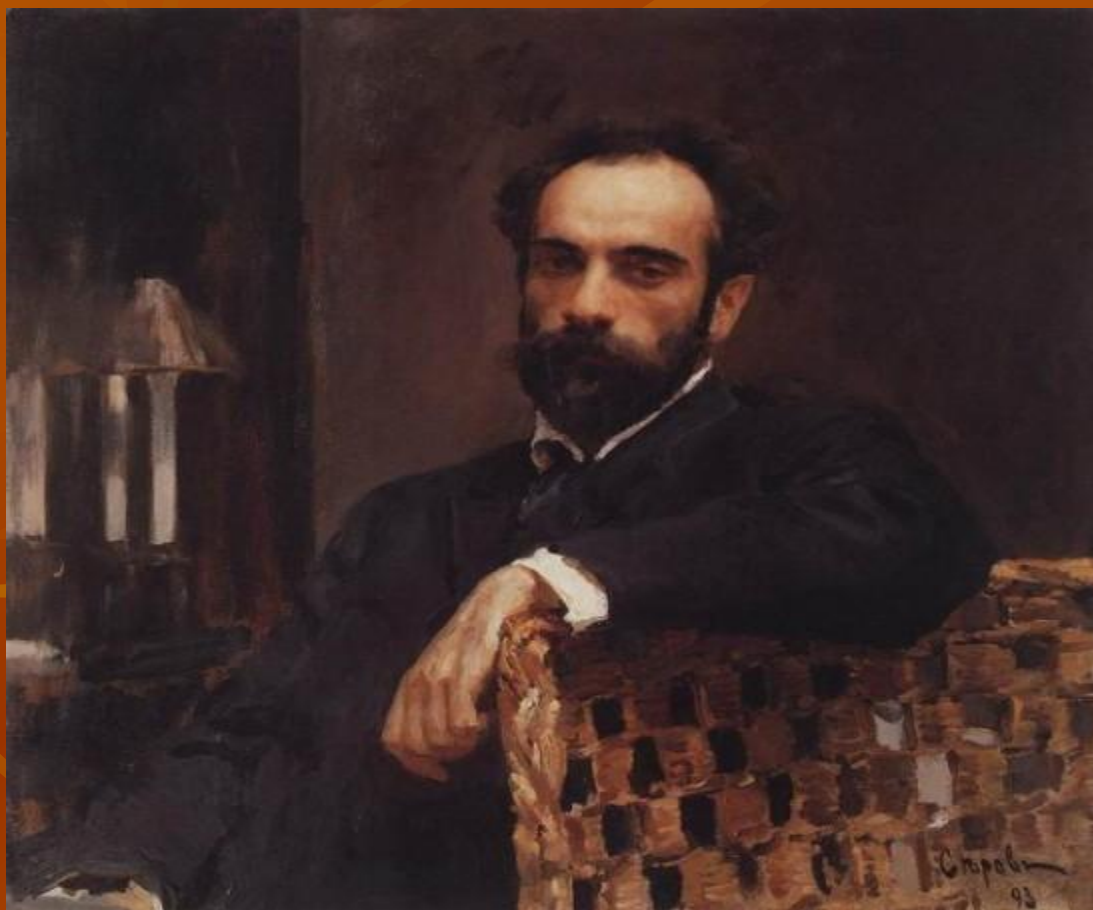

Узнай художника

1860-1900

- Русский живописец. Учился в Московском училище живописи, ваяния и зодчества у Саврасова. Жил в Москве. Это художник – пейзажист. Его картины изображают природу средней полосы России: «Золотая осень», «Над вечным покоем», «Весна. Большая вода», «Весна»

Левитан Исаак Ильич

1830-1897

- Крупнейший художник. Учился в Московском училище живописи, ваяния и зодчества. Среди его учеников - Коровин, Левитан. К лучшим его пейзажам относятся картины: «Сельский вид», «Лосиный остров в Сокольниках», «Грачи прилетели», «Весна. Половодье».

Саврасов Алексей Кондратьевич

1858-1929

- Известный художник. Родился в Москве и учился в Московском училище живописи, ваяния и зодчества. Его картины «Первая зелень», «Золотая осень», «Сиверко», «Ранняя весна». Увлёкшись коллекционированием, он постепенно отошёл от творчества. Возглавил руководство Третьяковской галереей и до 1913 был её попечителем.