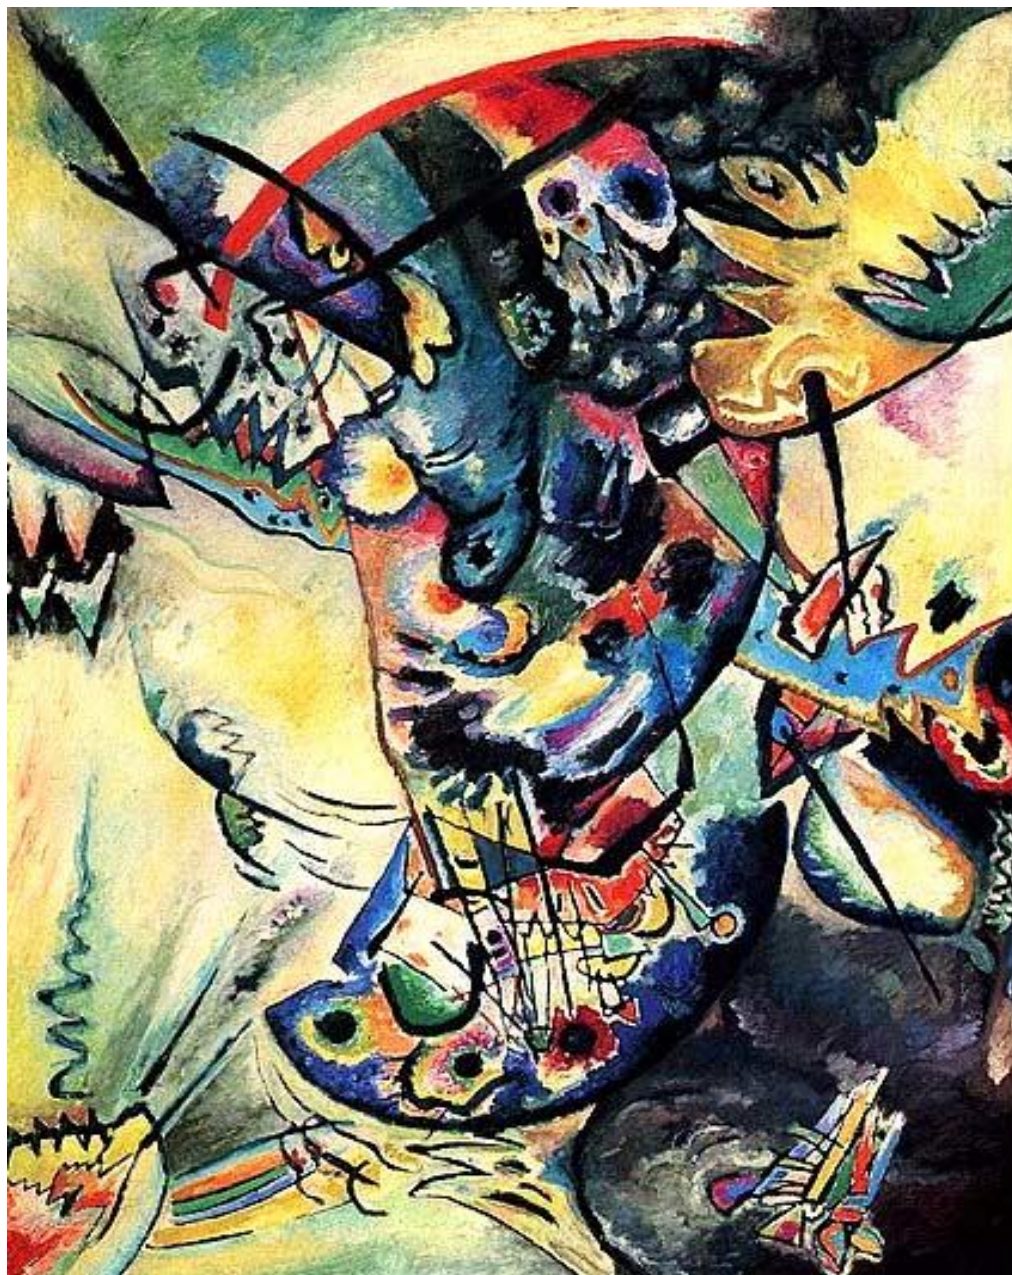

ВАСИЛИЙ  
ВАСИЛЬЕВИЧ  
КАНДИНСКИЙ  
(1866-1944)

Синий гребень

Шlocce

Акцент с розовым

Окружающая среда

Желтый, красный, синий

Композиция 8

Композиция 9