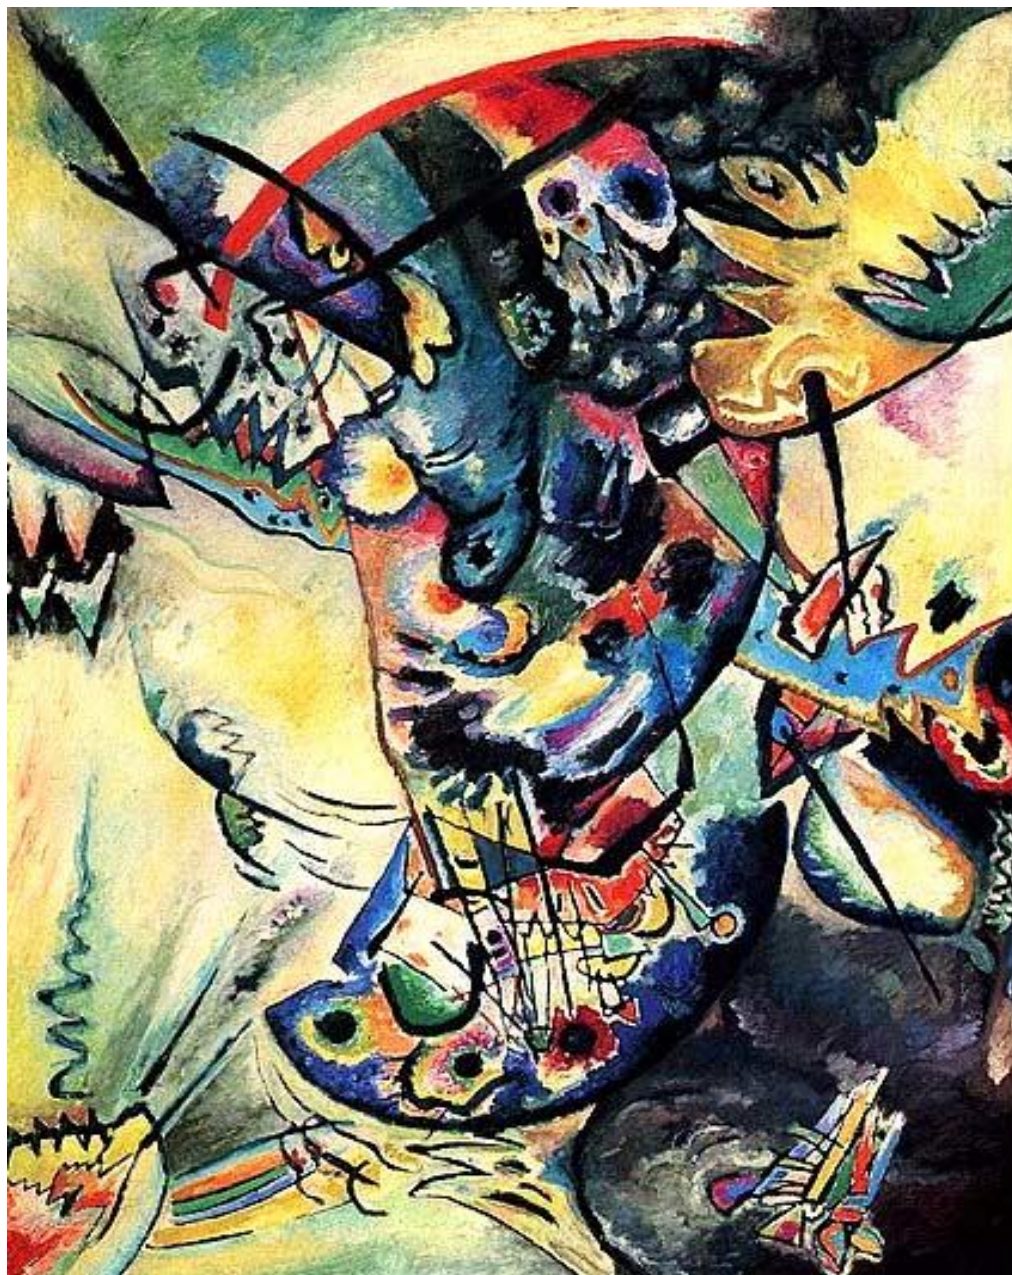

ВАСИЛИЙ
ВАСИЛЬЕВИЧ
КАНДИНСКИЙ
(1866-1944)

Синий гробень

Шлосце

Акцент с розовым

Окружающая среда

Желтый, красный, синий

Композиция 8

Композиция 9