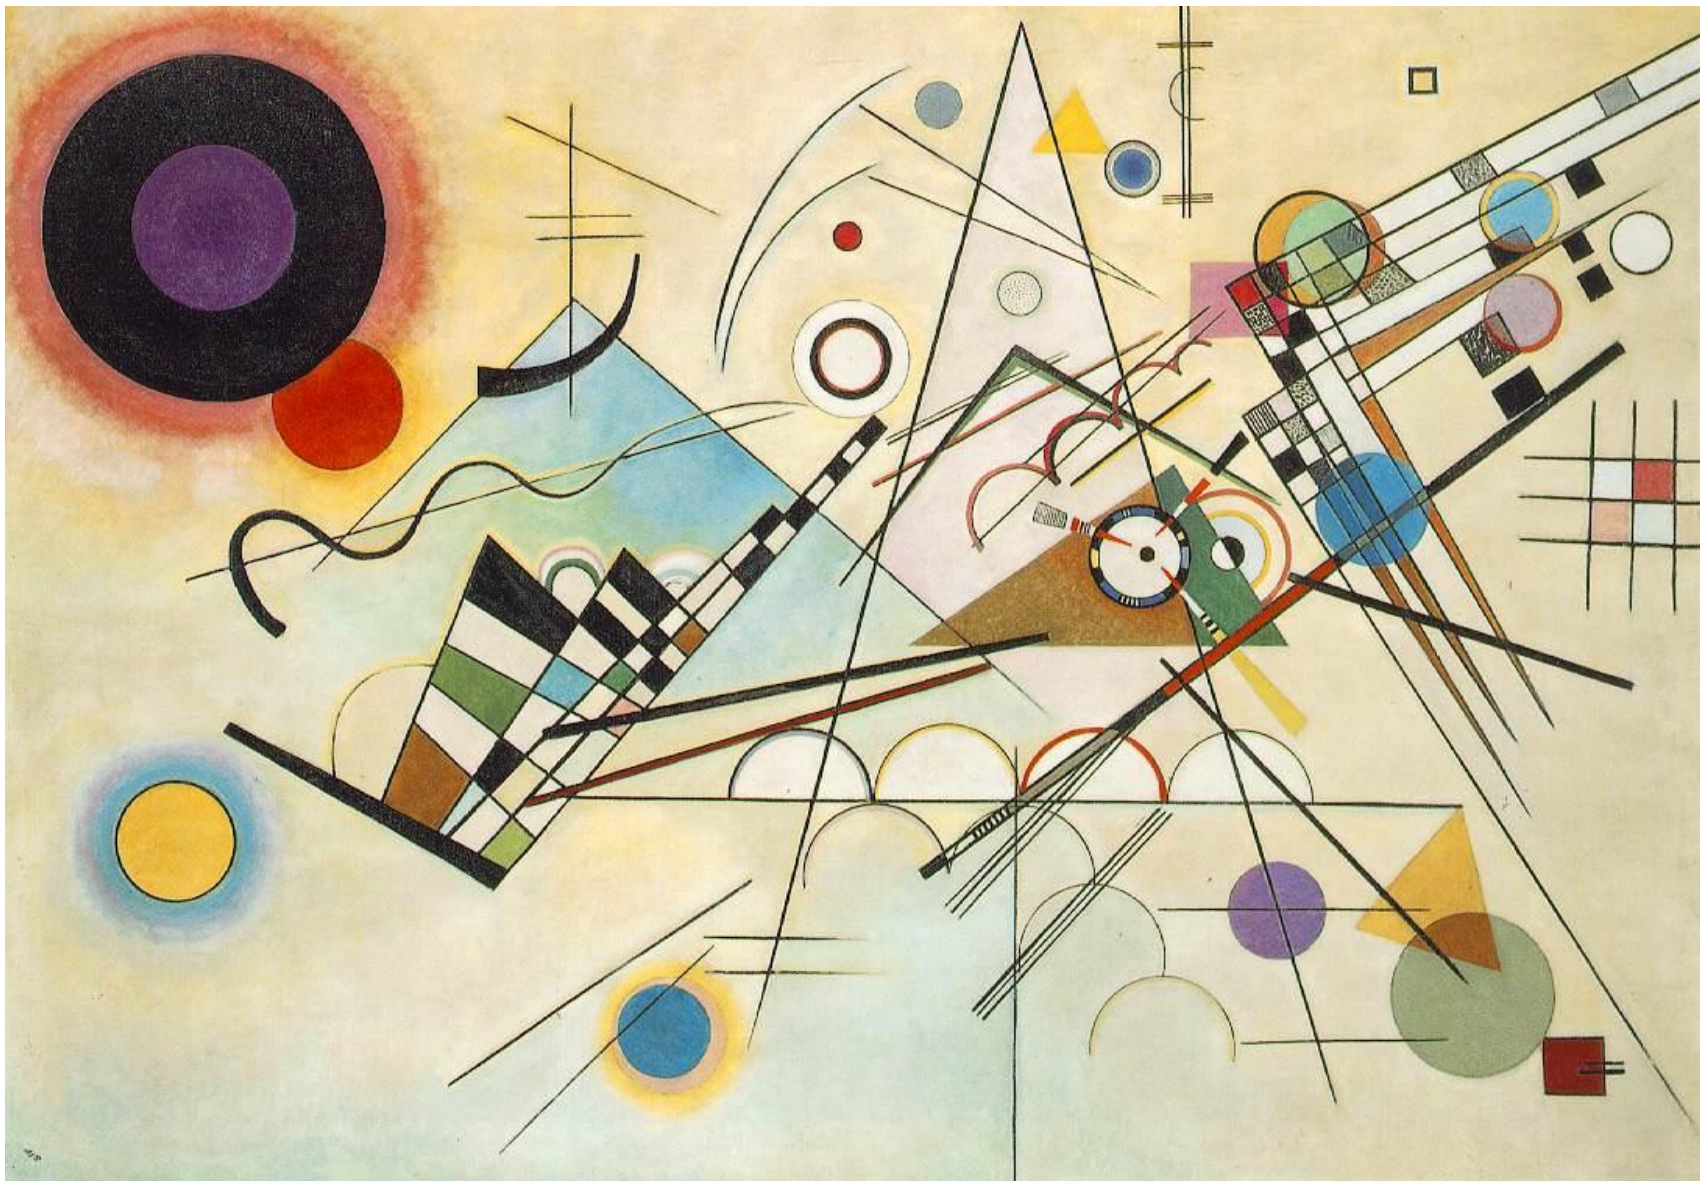

ВАСИЛИЙ  
ВАСИЛЬЕВИЧ  
КАНДИНСКИЙ  
(1866-1944)

Синий гребень

Шlocce

Акцент с розовым

Окружающая среда

Желтый, красный, синий

Композиция 8

Композиция 9