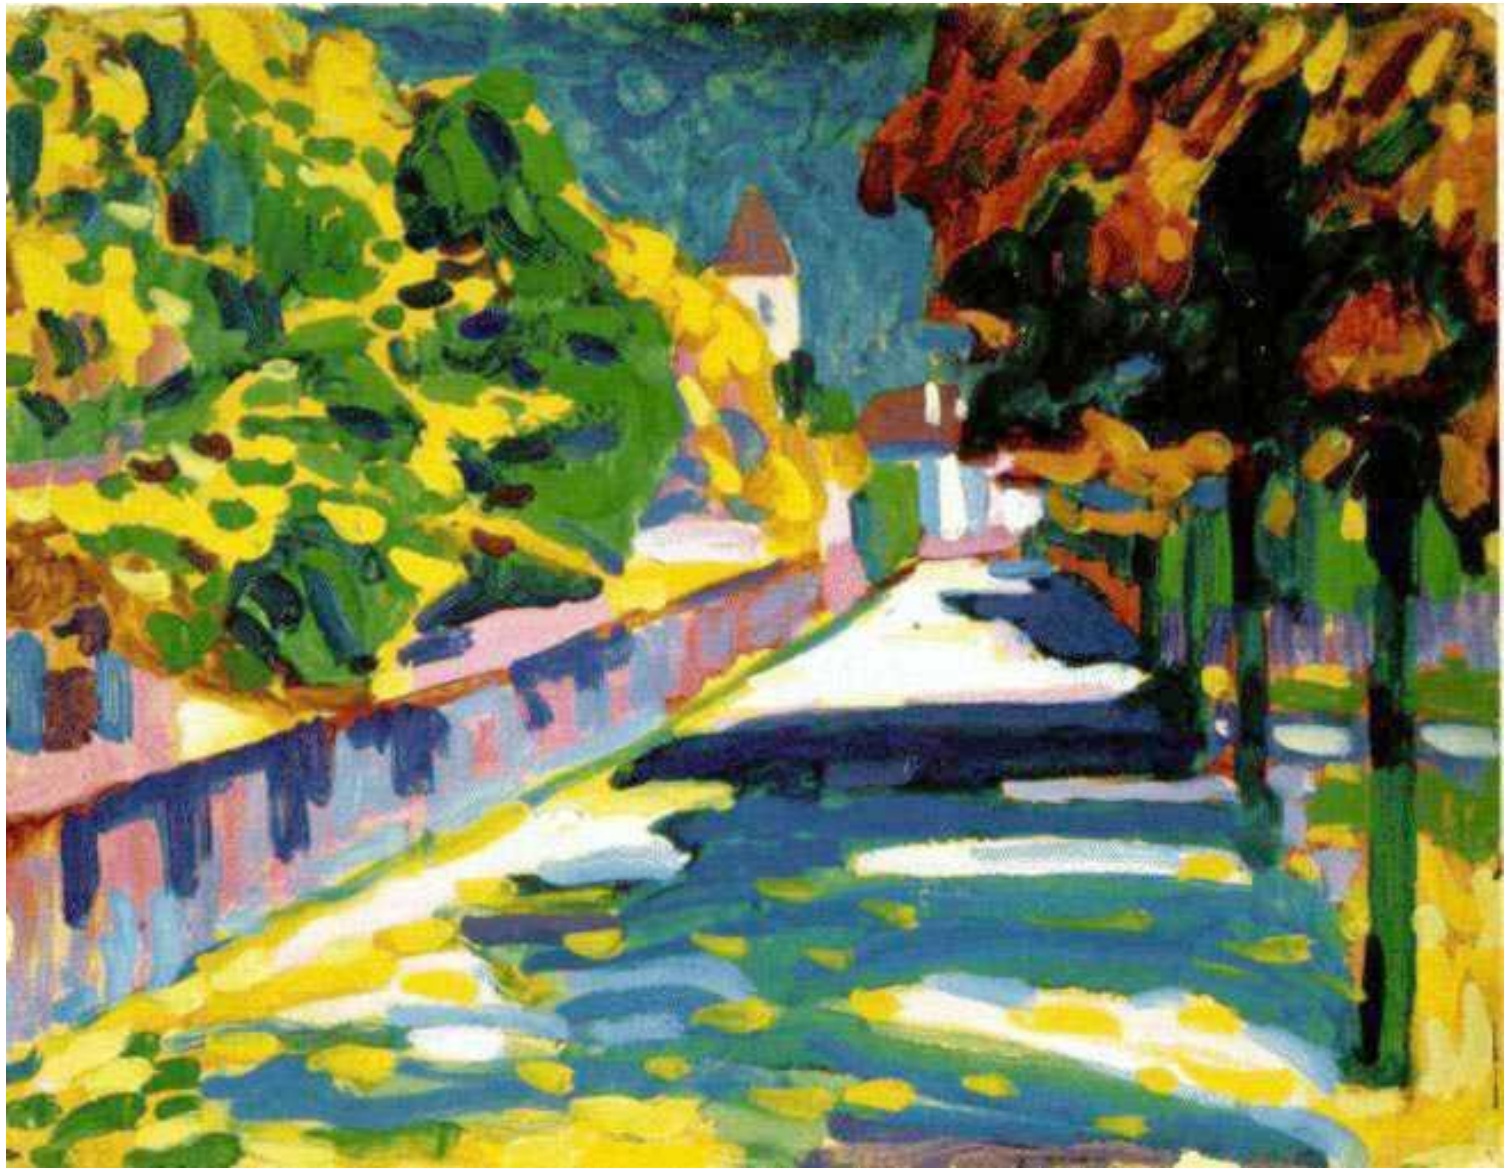

ВАСИЛИЙ  
ВАСИЛЬЕВИЧ  
КАНДИНСКИЙ  
(1866-1944)

Синий гребень

Шlocce

Акцент с розовым

Окружающая среда

Желтый, красный, синий

Композиция 8

Композиция 9