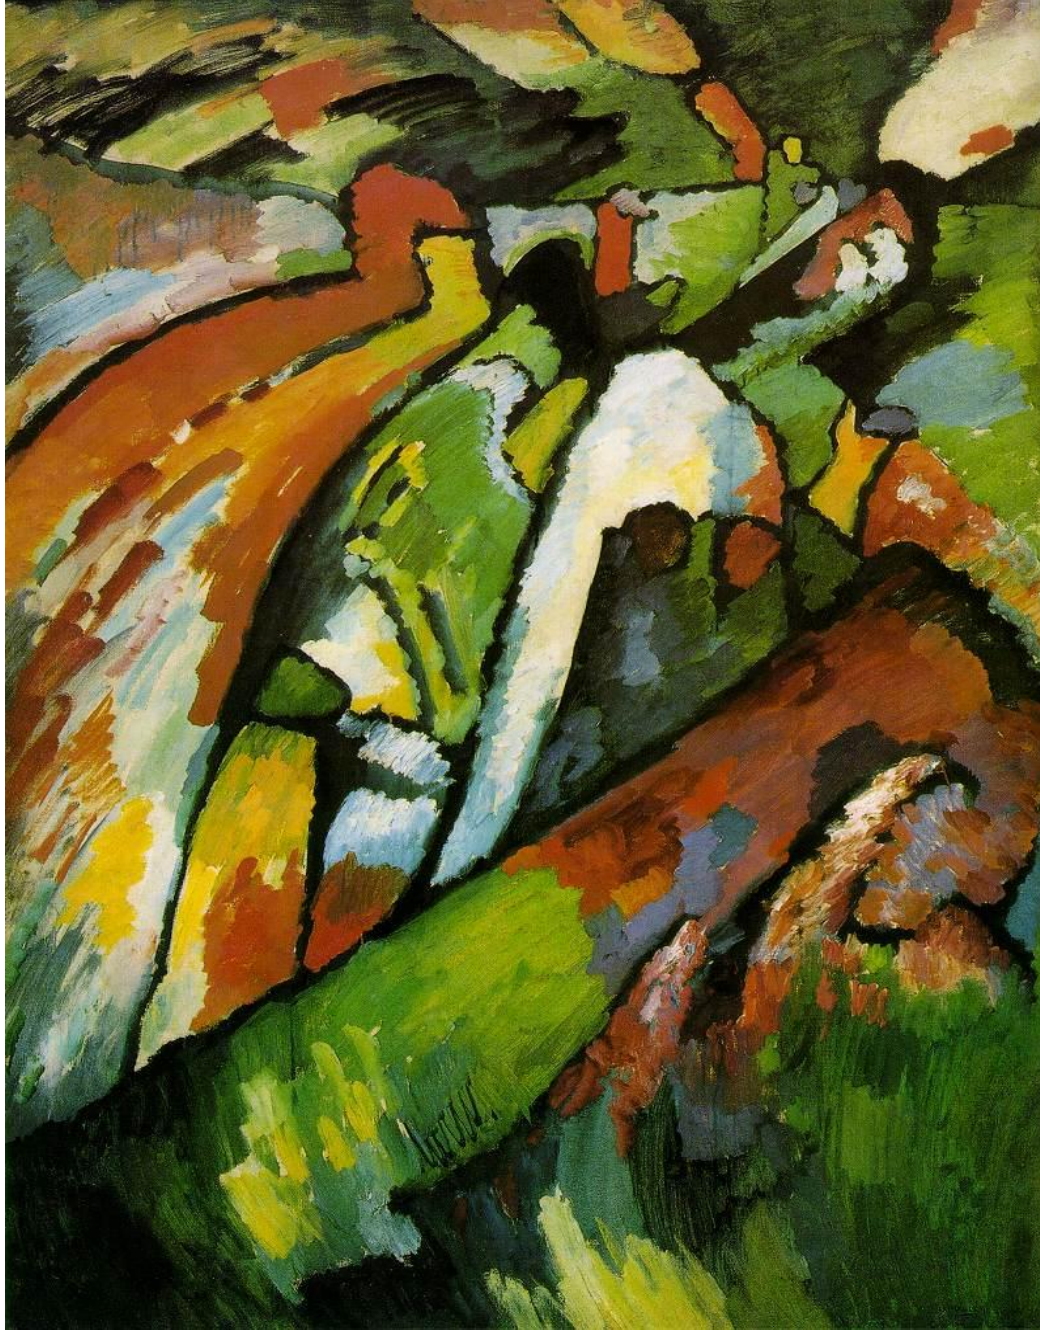

Композиция 10

Импровизация 7