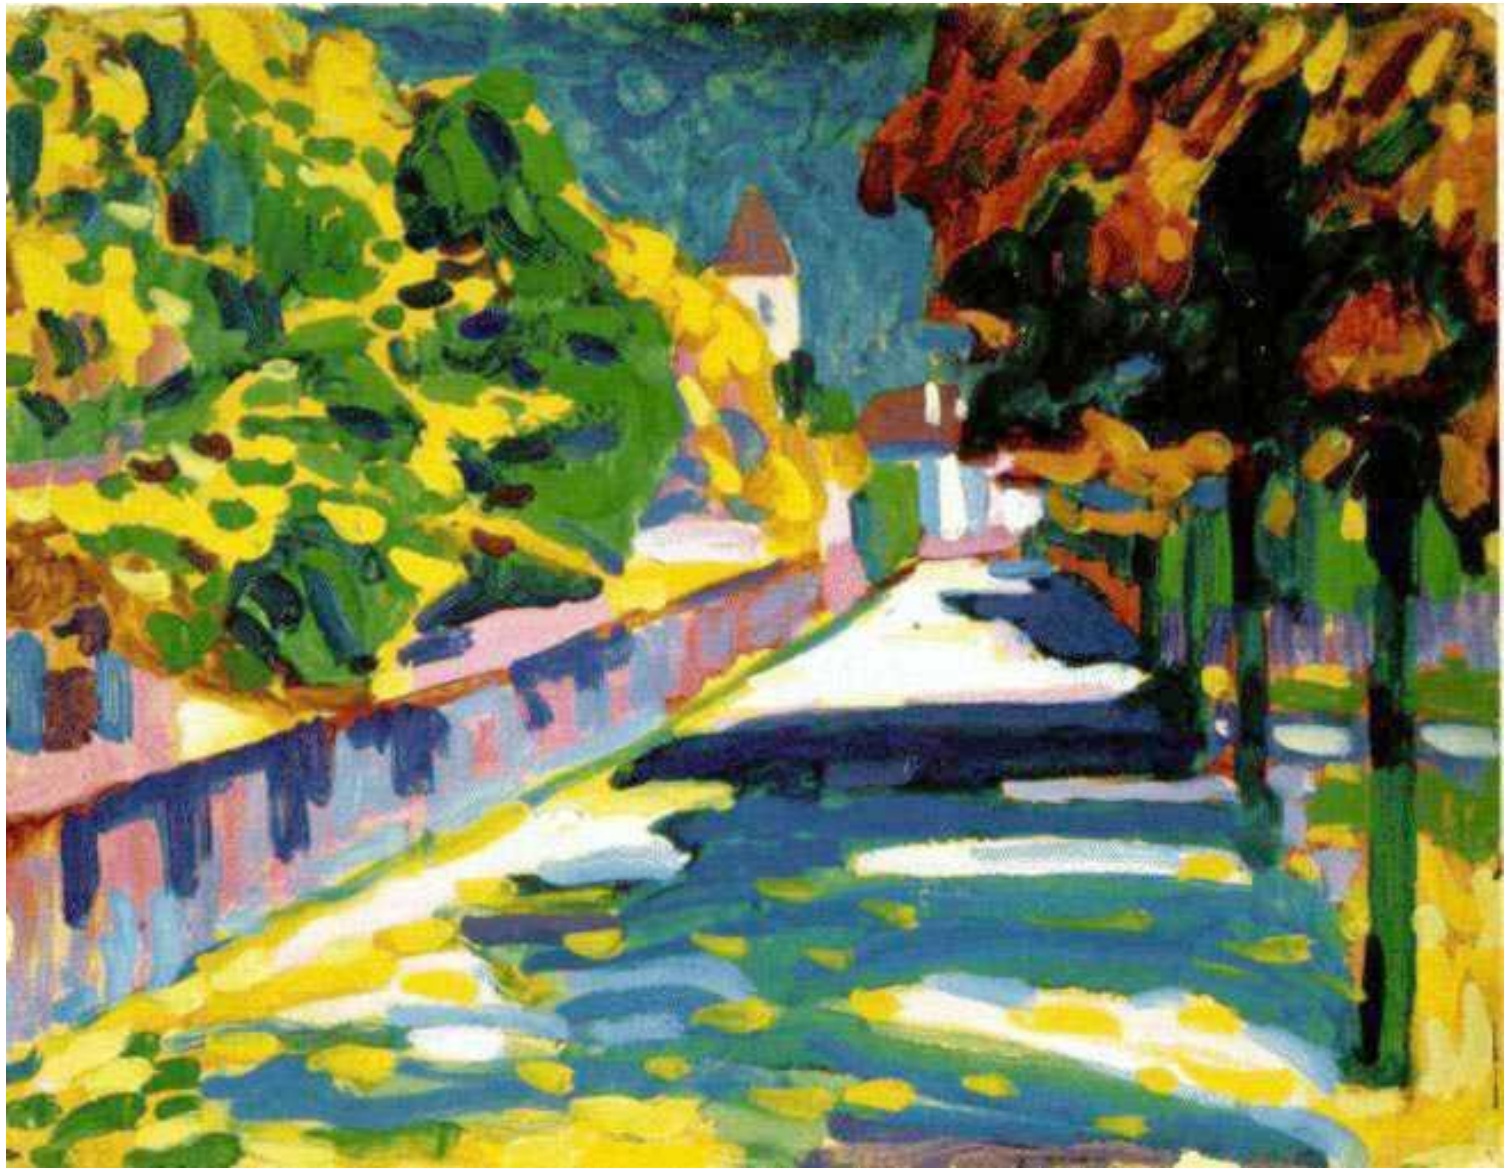

ВАСИЛИЙ
ВАСИЛЬЕВИЧ
КАНДИНСКИЙ
(1866-1944)

Синий гробень

Шлосце

Акцент с розовым

Окружающая среда

Желтый, красный, синий

Композиция 8

Композиция 9