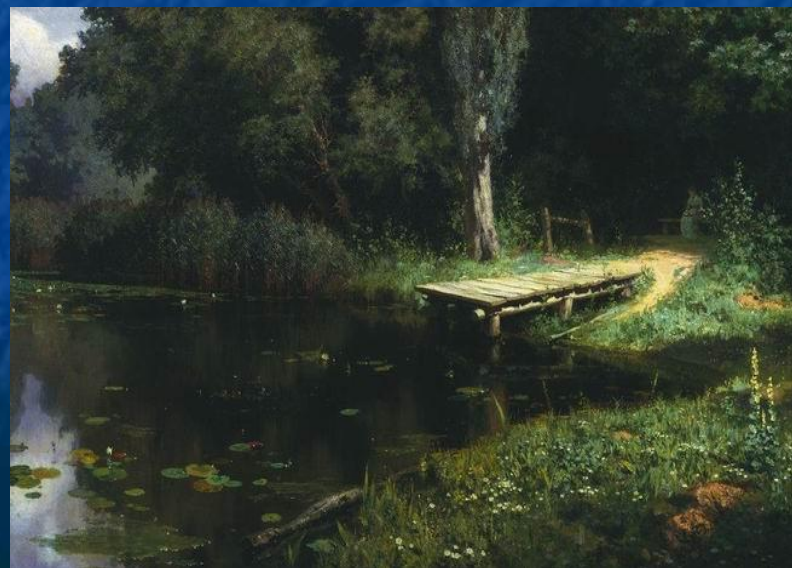

# и картину «Бабушкин сад»

Его картины принесли ему  
широкую известность.

■ «Старая мельница»

# «Заросший пруд»

Умер художник в 1927 году

На что вы обратили внимание на этой картине?

- Тёмные густые деревья
- Зелёный берег в цветах
- Лилии (кувшинки) в пруду
- Деревянный мостик
- Девушку, сидящую на лавочке

# Опишите картину

- Художник изобразил .... .., объятый тишиной. Кругом ощущается ... В парке ... вековые..., у них густая крона, сюда не проникает луч солнца. Некоторые деревья ...над прудом.

# Докажите, что в парке очень ТИХО.

- Ветки не шелохнутся
- Поверхность пруда зеркальная
- В воде отражаются деревья