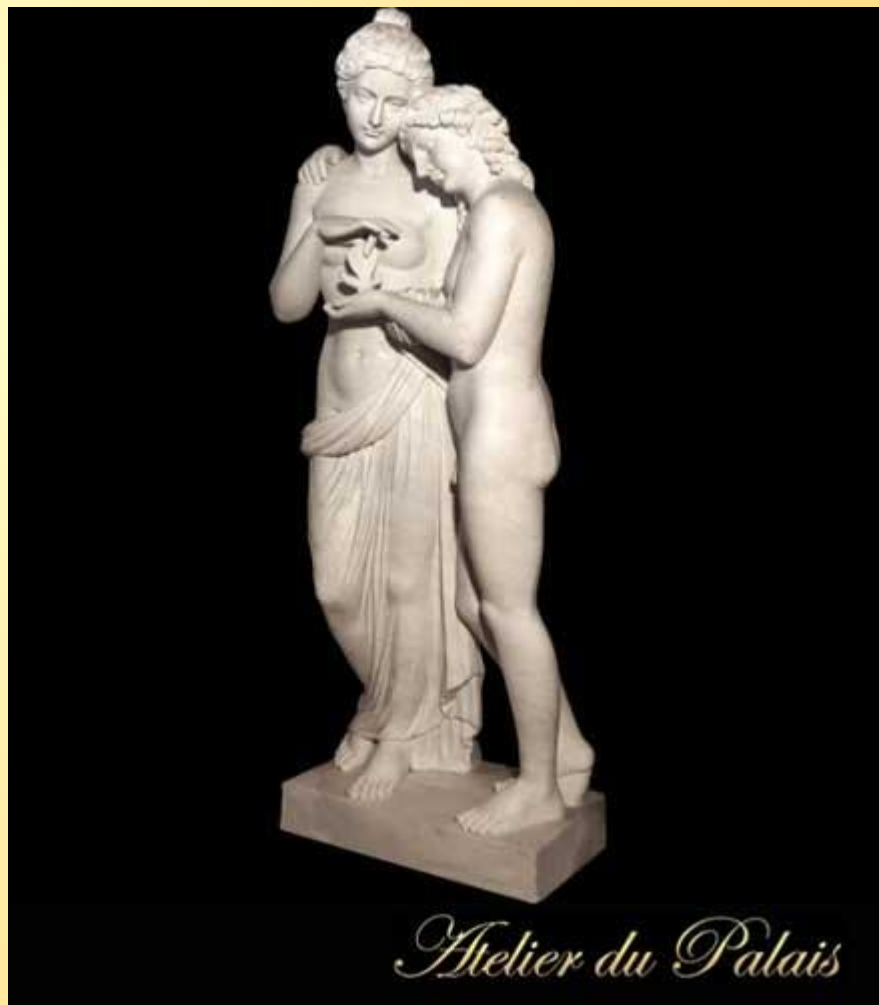

# Виды скульптуры

## Станковые скульптуры

**Мисхорская Русалка** — это необычная бронзовая скульптура женщины с ребенком на руках, установленная недалеко от мисхорского пляжа в Крыму. Взгляд женщины устремлен к берегу, и она горделиво приподнимается из волн морских, опираясь на камень. Оригинальная скульптура архитектора Адамсона была установлена в 1907 году