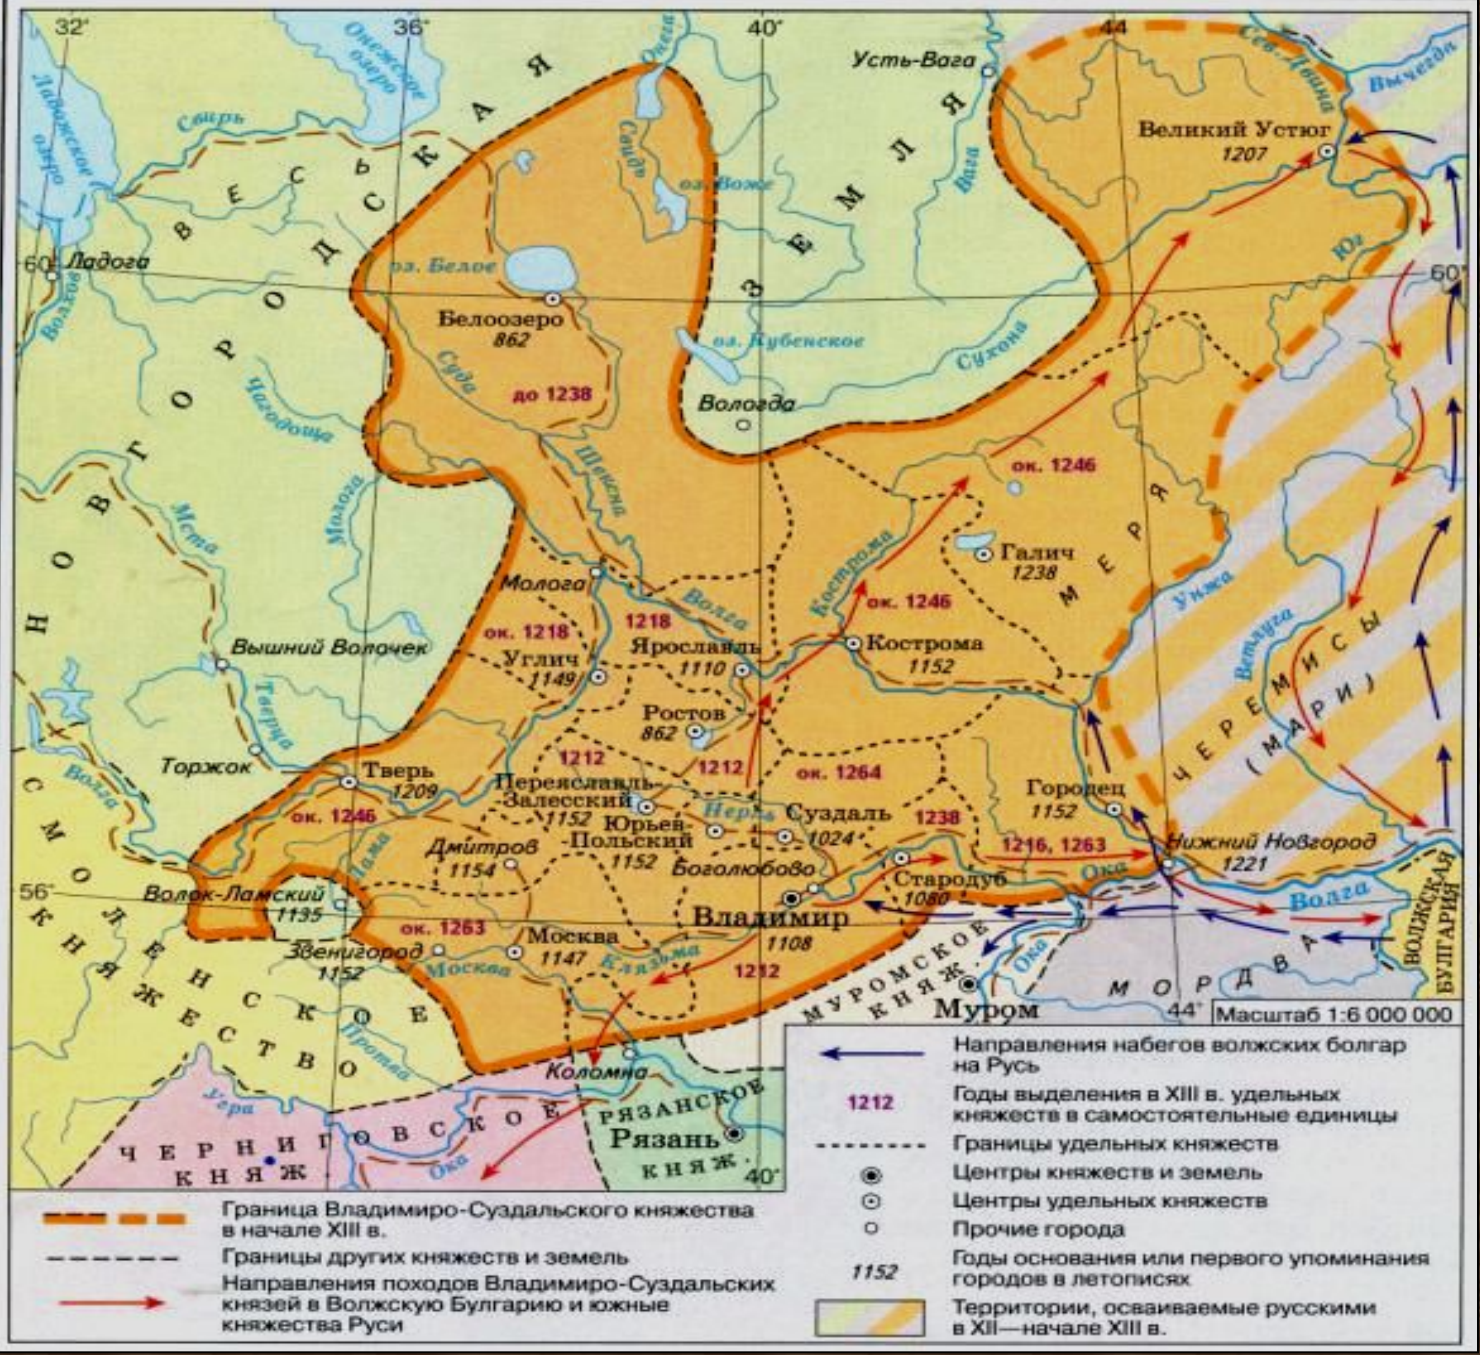

# *Владими́ро- Сузда́льская Русь*

**6 класс**

*С. Орлов, А. Антропов, Н. Штамм. Памятник Юрию Долгорукому, 1954 г. бронза. Тверская площадь, Москва*

*Основание Кремля. Постройка новых стен Кремля Юрием Долгоруким в 1156 году.*

**Андрей Боголюбский. Скульптурный портрет-реконструкция М. Герасимова**

*Богоматерь Владимирская. Икона. XII в.*

*Всеволод Большое Гнездо*

*Успенский собор и Золотые ворота во Владимире. XII в.*

*Церковь Покрова на Нерли. XII в.*

*Дмитриевский собор во Владимире. XII в.*

*Георгиевский собор в Юрьеве-Польском. XIII в.*

***Спасо-Преображенский собор в Переяславле-Залесском. XII в.***