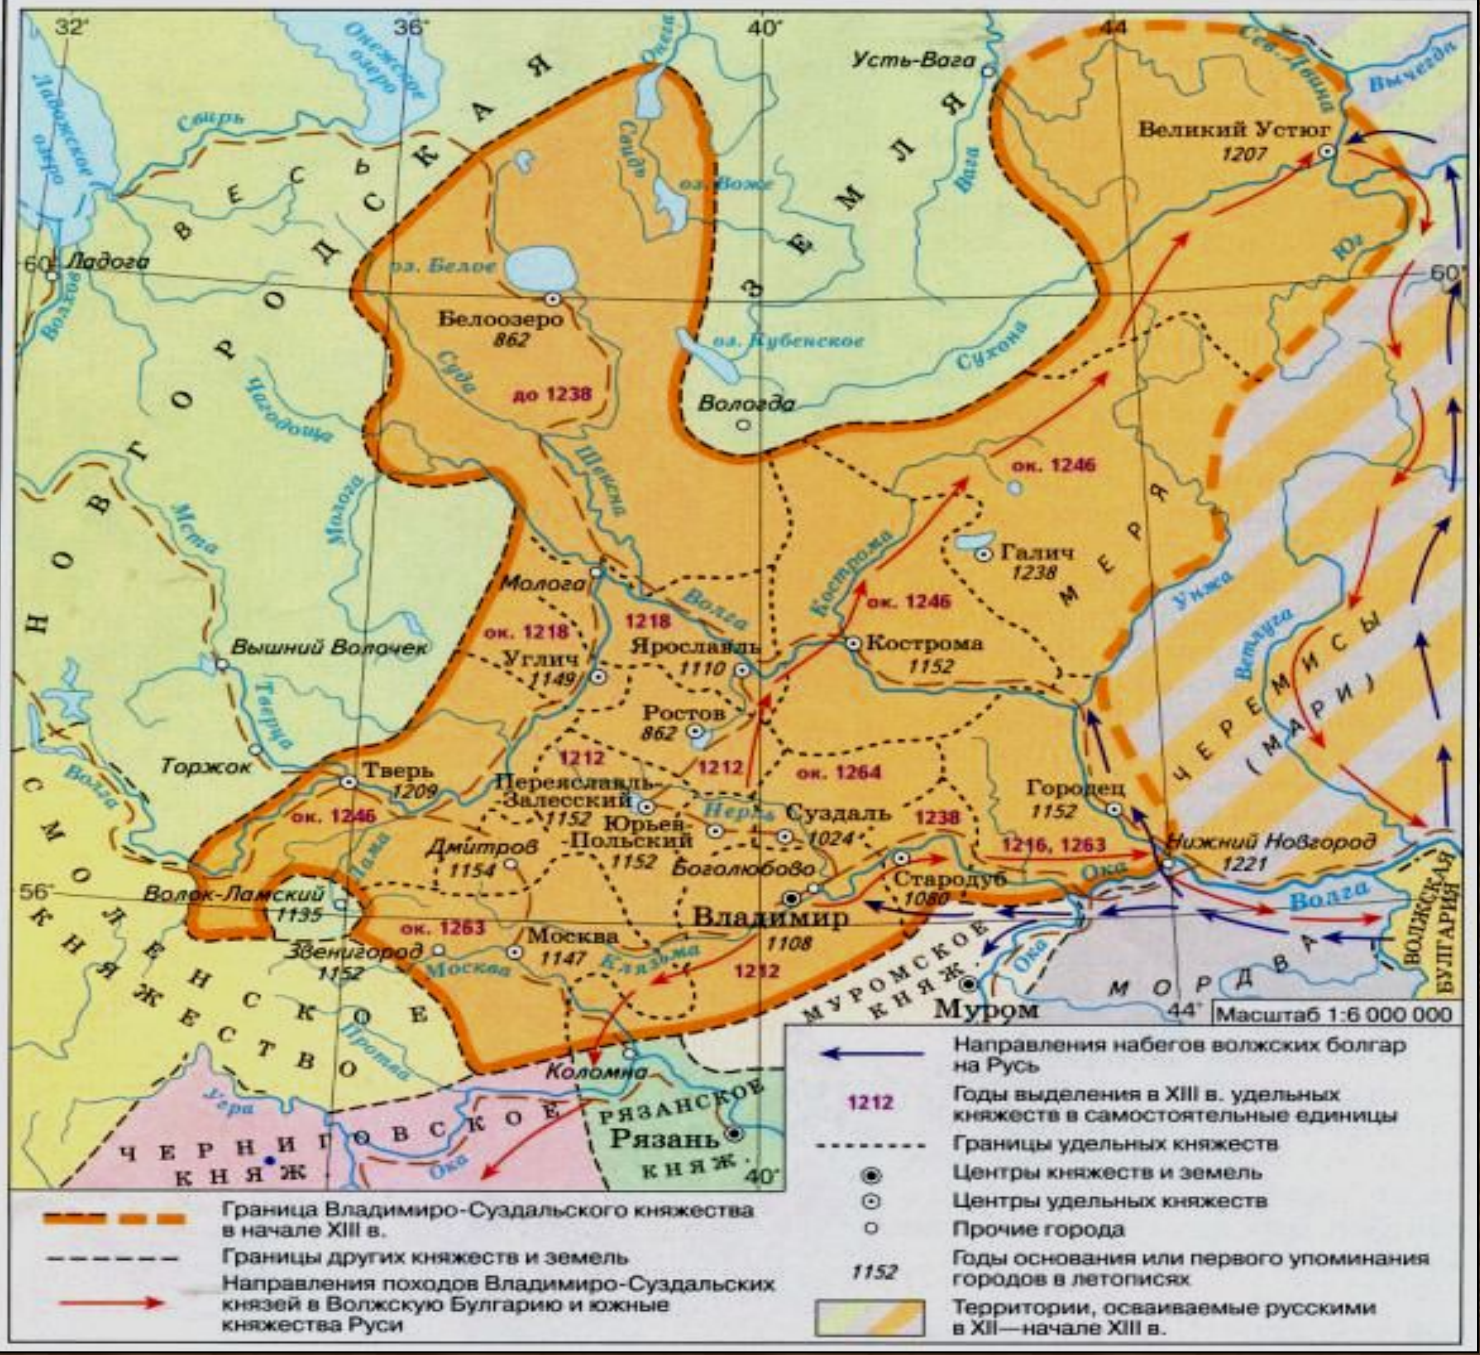

Владими́ро- Сузда́льская Русь

6 класс

С. Орлов, А. Антропов, Н. Штамм. Памятник Юрию Долгорукому, 1954 г. бронза. Тверская площадь, Москва

Основание Кремля. Постройка новых стен Кремля Юрием Долгоруким в 1156 году.

Андрей Боголюбский. Скульптурный портрет-реконструкция М. Герасимова

Богоматерь Владимирская. Икона. XII в.

Всеволод Большое Гнездо

Успенский собор и Золотые ворота во Владимире. XII в.

Церковь Покрова на Нерли. XII в.

Дмитриевский собор во Владимире. XII в.

Георгиевский собор в Юрьеве-Польском. XIII в.

Спасо-Преображенский собор в Переяславле-Залесском. XII в.