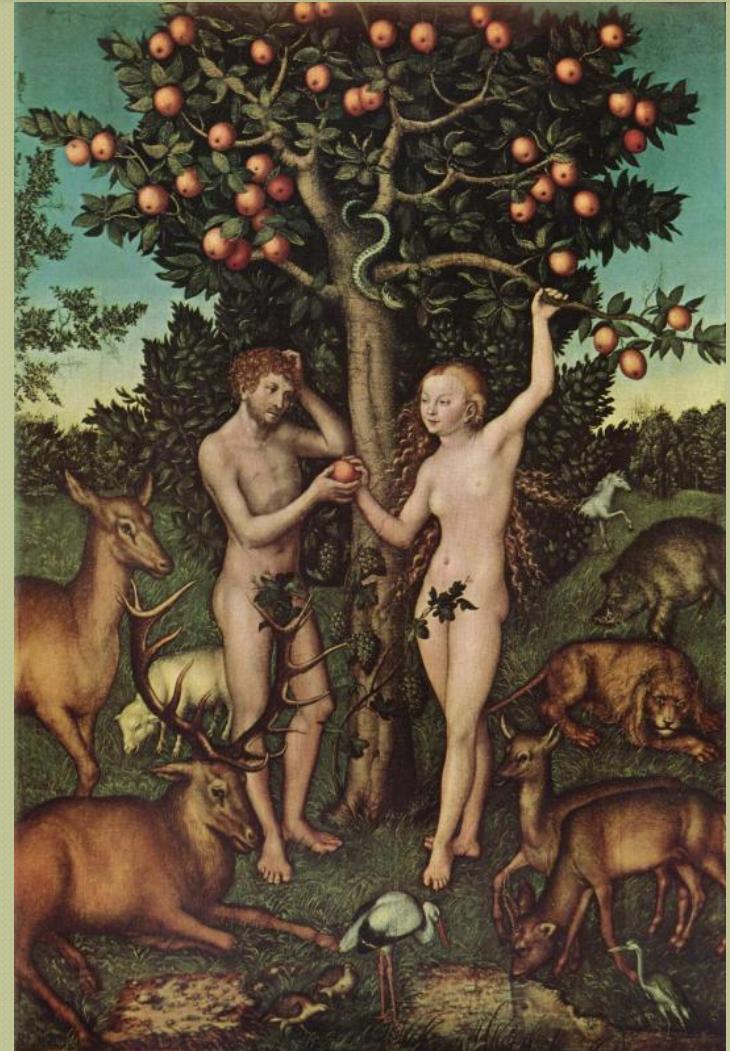

Портрет Фридрих Мудрого, курфюрста Саксонии, 1510 г.
29 x 26 см ,

Принц Саксонии, 1517, Национальная галерея искусств, Вашингтон

Портрет саксонской принцессы, 15

Святой Георгий на коне, 1507 г., 22 x 15 см.

Самсон, сражающийся со львом. Декоративный эскиз, 1509 г.

Адам и Ева в Раю, 1525 г., гравюра.

Адам и Ева, 1526 г., 117 x 80 см.

Алтарь св. Екатерины, общий вид, 124 x 67 см
(левая створка: святые Доротея, Агнесса и Кунигунда,
центральная часть: мученическая смерть святой).