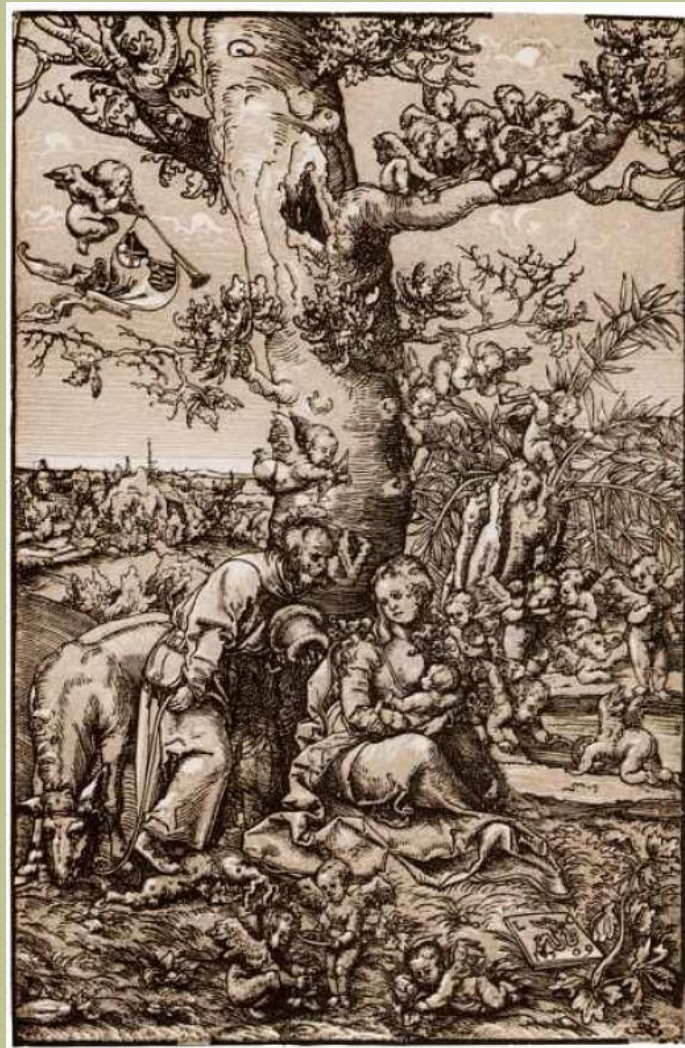

Лукас Кранах (1472—1553)

Автопортрет 1550 г., Галерея Уффици, Флоренция.

Покаяние святого Иеронима, 1503
Вена, Австрия

Отдых на пути в Египет. 1504
Картинная галерея, Берлин, Германия

Святое семейство на пути в Египет, 1509 г
28 x 18 см .

Портрет Фридрих Мудрого, курфюрста Саксонии, 1510 г.
29 x 26 см ,

Принц Саксонии, 1517, Национальная галерея искусств, Вашингтон

Портрет саксонской принцессы, 15

Святой Георгий на коне, 1507 г., 22 x 15 см.

Самсон, сражающийся со львом. Декоративный эскиз, 1509 г.

Адам и Ева в Раю, 1525 г., гравюра.

Адам и Ева, 1526 г., 117 x 80 см.

Алтарь св. Екатерины, общий вид, 124 x 67 см
(левая створка: святые Доротея, Агнесса и Кунигунда,
центральная часть: мученическая смерть святой).