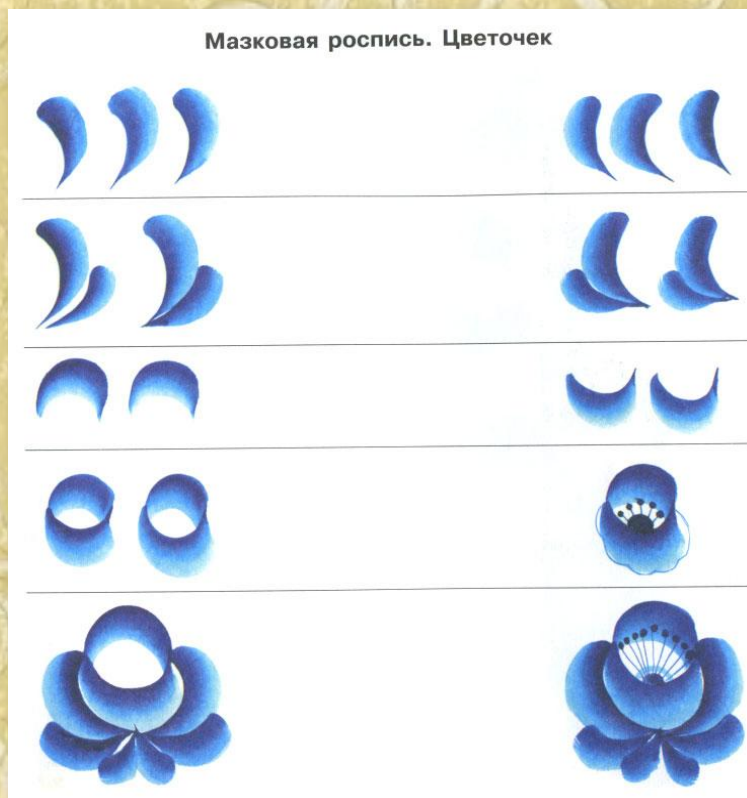

# Основные элементы

ЛИСТИКИ РОСПИСИ РОЗЫ БОРДЮРЫ

# Основные элементы росписи

Ведущий травный орнамент –  
стебель «криуль»

									3
									П
				2					А
	1			Ж					Л
1	Г	О	Р	О	Д	Е	Ц	4	
	Ж			С					Д
	Е			Т					Ы
	Л	2	Х	О	Х	Л	О	М	А
	Ь			В					К
				О					О
									В
									О