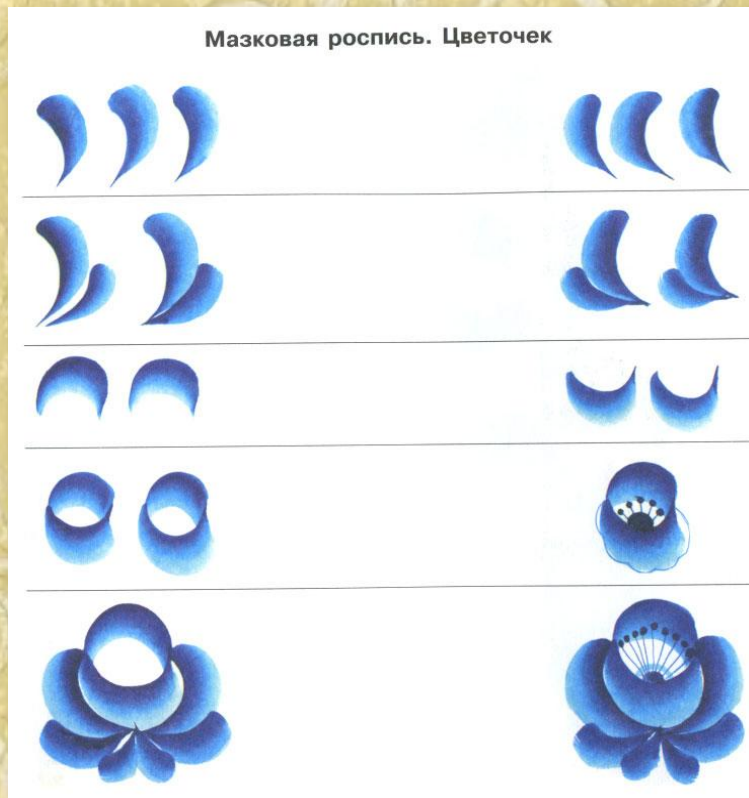

# Основные элементы

ЛИСТИКИ РОСПИСИ РОЗЫ БОРДЮРЫ

# Основные элементы росписи

Ведущий травный орнамент –  
стебель «криуль»

									3
									П
				2					А
	1			Ж					Л
1	Г	О	Р	О	Д	Е	Ц	4	
	Ж			С					Д
	Е			Т					Ы
	Л	2	Х	О	Х	Л	О	М	А
	Ь			В					К
				О					О
									В
									О