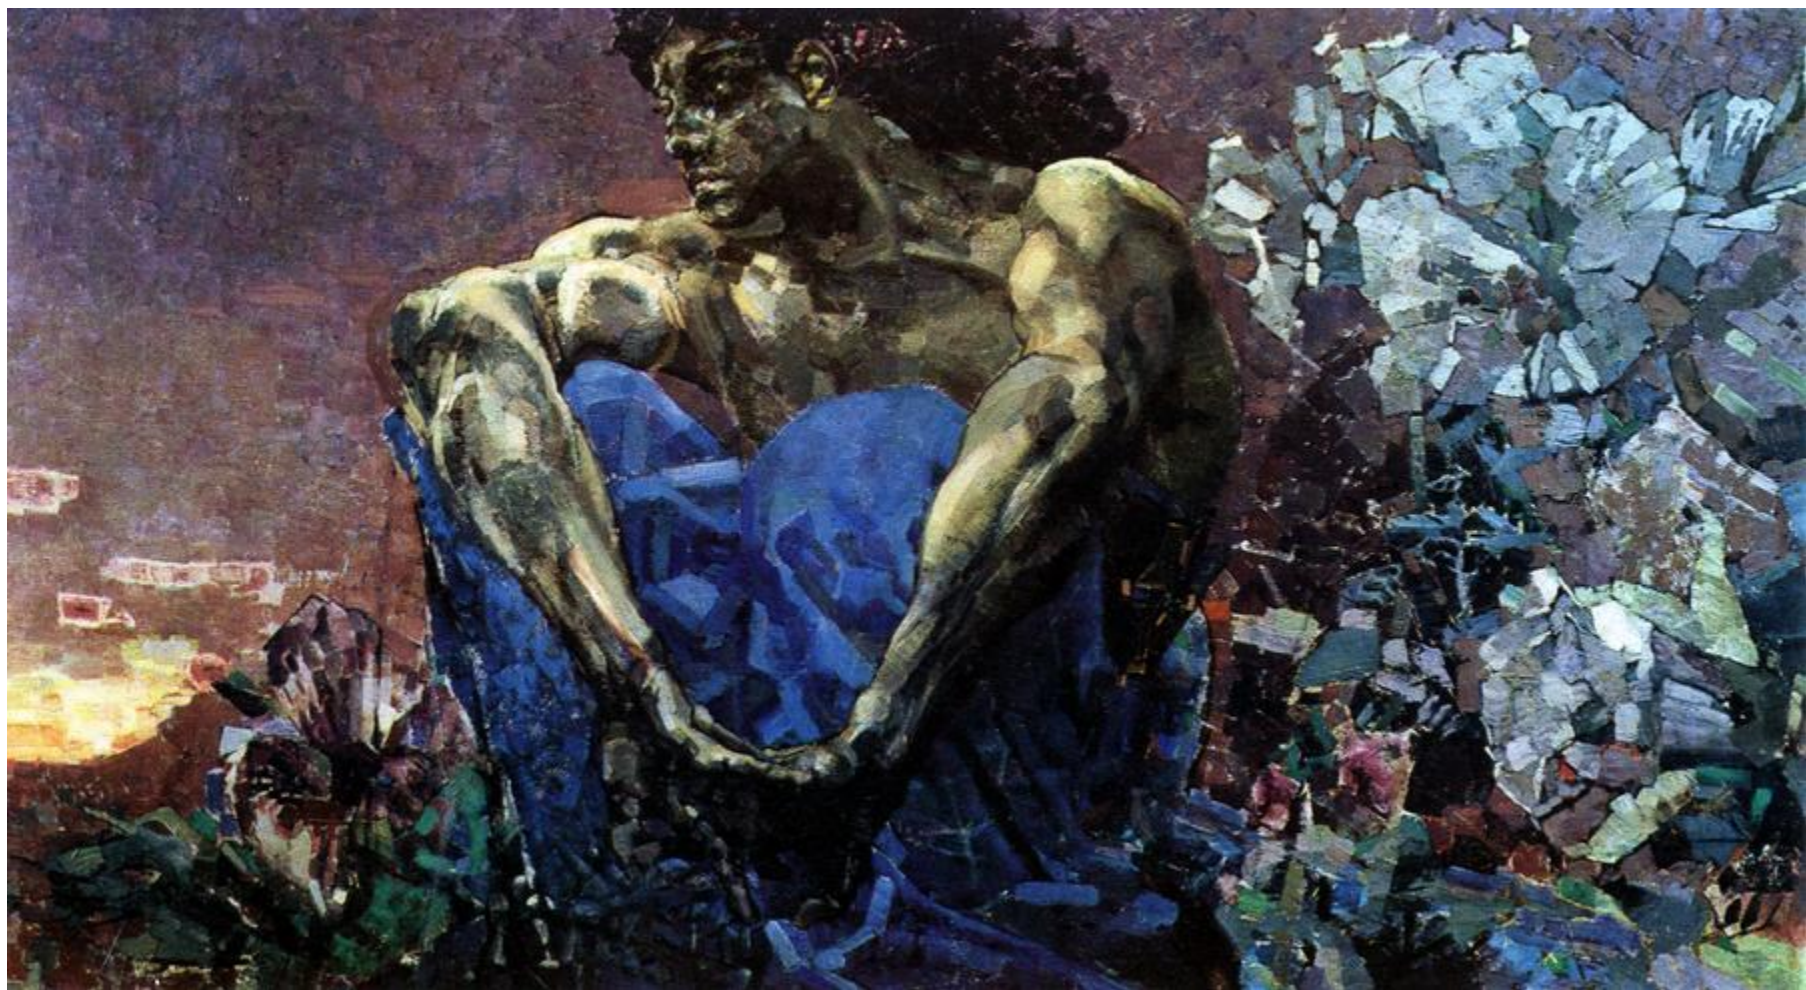

МИХАИЛ  
АЛЕКСАНДРОВИЧ  
ВРУБЕЛЬ  
(1856-1910)

Автопортрет

Портрет Надежды Забелы-Врубель, жены художника

Царевна-лебедь

Пан

Царевна Волхова

Богатырь

Демон сидящий

Девочка на фоне  
персидского ковра

Гадалка

Сирень

Цветы в голубой вазе

Роза