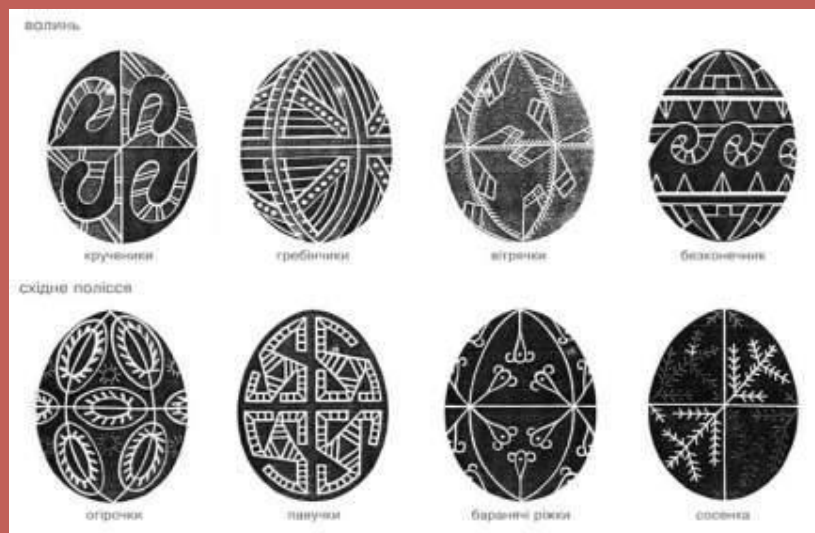

Крашенка

Крапанка

Малеванка

Дряпанка

Писанка

Писанки с мережками
Стали обережками,
В них мечта записана –
Зло сбивает писанка.

Основные цвета орнамента

- Белый
- Жёлтый
- Красный
- Чёрный