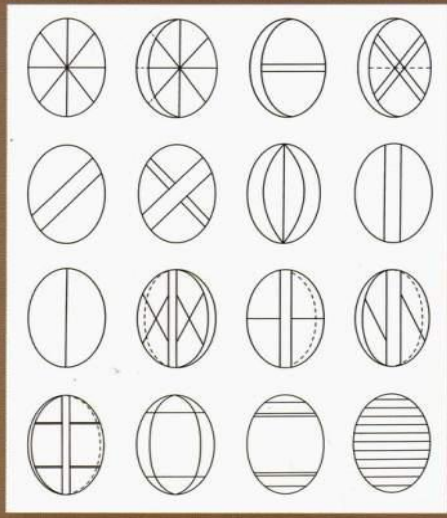

Крашенка

Крапанка

Малеванка

Дряпанка

Писанка

Писанки с мережками
Стали обережками,
В них мечта записана –
Зло сбивает писанка.

Основные цвета орнамента

- Белый
- Жёлтый
- Красный
- Чёрный

Развод — пересечение кругов и овалов

Символы в писанках

Символы в писанках

Значения символов писанок

Значение символов писанок

Значение символов писанок

Выполнение эскиза росписи ПИСАНКИ

Приложение. Деление яйца на поля.