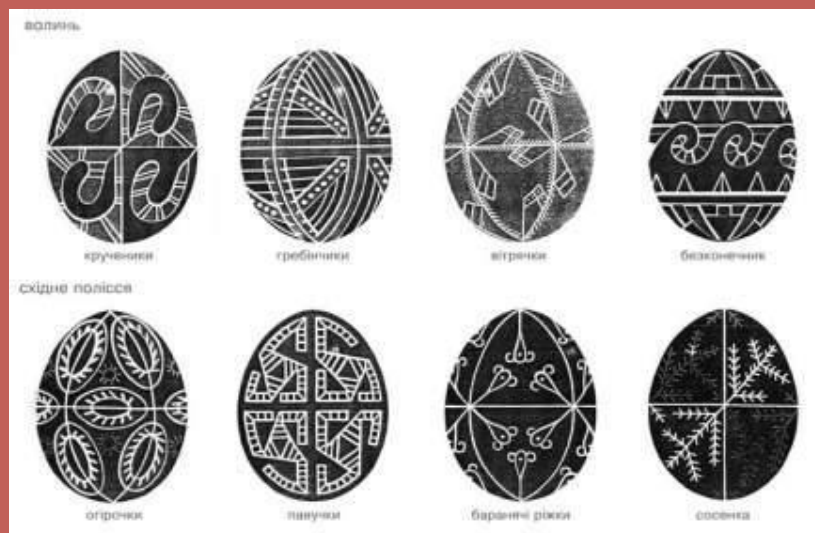

Крашенка

Крапанка

Малеванка

Дряпанка

Писанка

Писанки с мережками
Стали обережками,
В них мечта записана –
Зло сбивает писанка.

Основные цвета орнамента

- Белый
- Жёлтый
- Красный
- Чёрный

Развод — пересечение кругов и овалов

Символы в писанках

Символы в писанках

Значения символов писанок

Значение символов писанок

Значение символов писанок

Выполнение эскиза росписи ПИСАНКИ

Приложение. Деление яйца на поля.