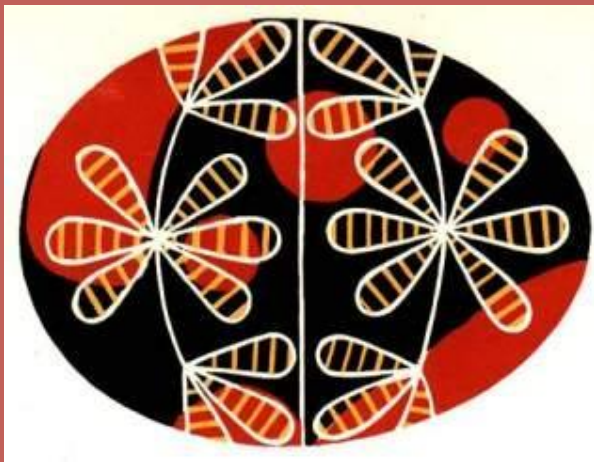

Значение символов писанок