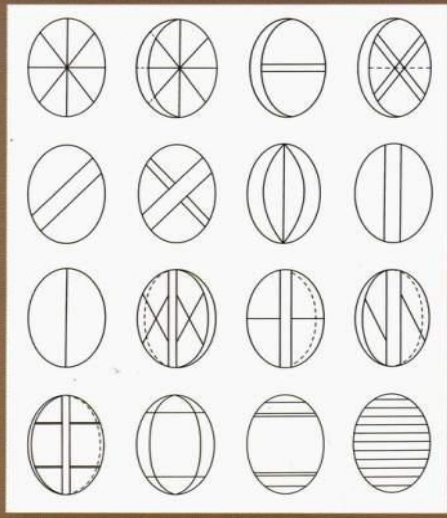

Крашенка

Крапанка

Малеванка

Дряпанка

Писанка

Писанки с мережками
Стали обережками,
В них мечта записана –
Зло сбивает писанка.

Основные цвета орнамента

- Белый
- Жёлтый
- Красный
- Чёрный

Развод — пересечение кругов и овалов

Символы в писанках

Значения символов писанок

Значение символов писанок

Значение символов писанок

Выполнение эскиза росписи ПИСАНКИ

Приложение. Деление яйца на поля.

Музей писанки в Коломые