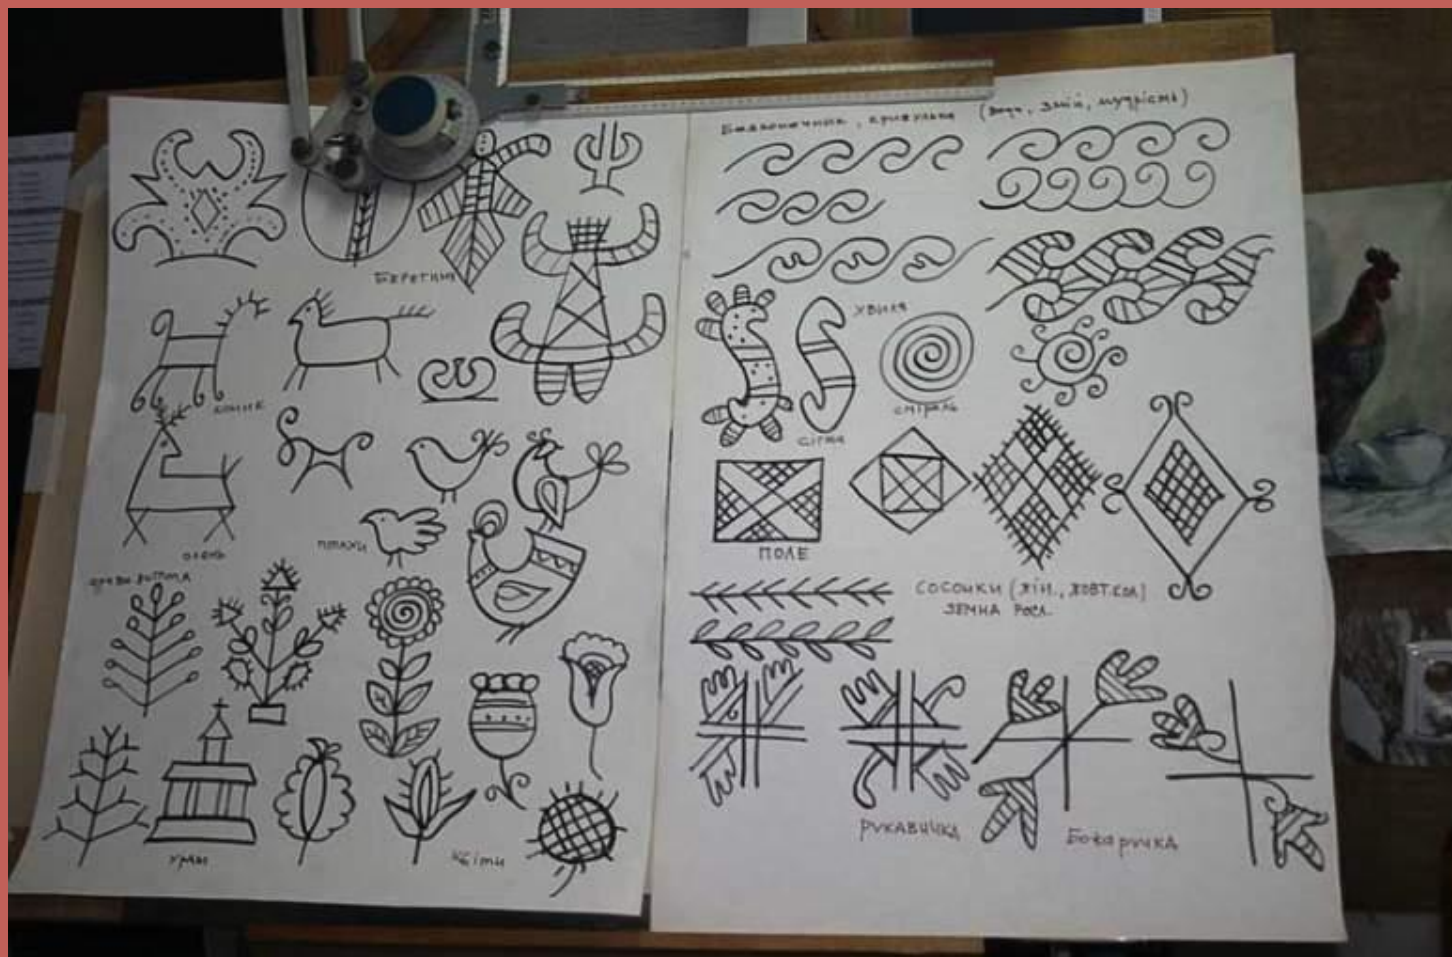

Выполнение эскиза росписи пасхального яйца

Открытый урок
Учитель: Мокроусова Г. В.

- Из яйца, из нижней части,
- Вышла мать-земля сырая,
- Из яйца, из верхней части,
- Встал высокий свод небесный,
- Из желтка, из верхней части,
- Солнце светлое явилось,
- Из белка, из верхней части,
- Ясный месяц появился;
- Из яйца, из пёстрой части,
- Звёзды сделались на небе...

Крашенка

Крапанка

Малеванка

Дряпанка

Писанка

Писанки с мережками
Стали обережками,
В них мечта записана –
Зло сбивает писанка.

Основные цвета орнамента

- Белый
- Жёлтый
- Красный
- Чёрный

Развод — пересечение кругов и овалов

Символы в писанках

Значения символов писанок

Значение символов писанок

Значение символов писанок

Выполнение эскиза росписи ПИСАНКИ

Приложение. Деление яйца на поля.

Музей писанки в Коломые