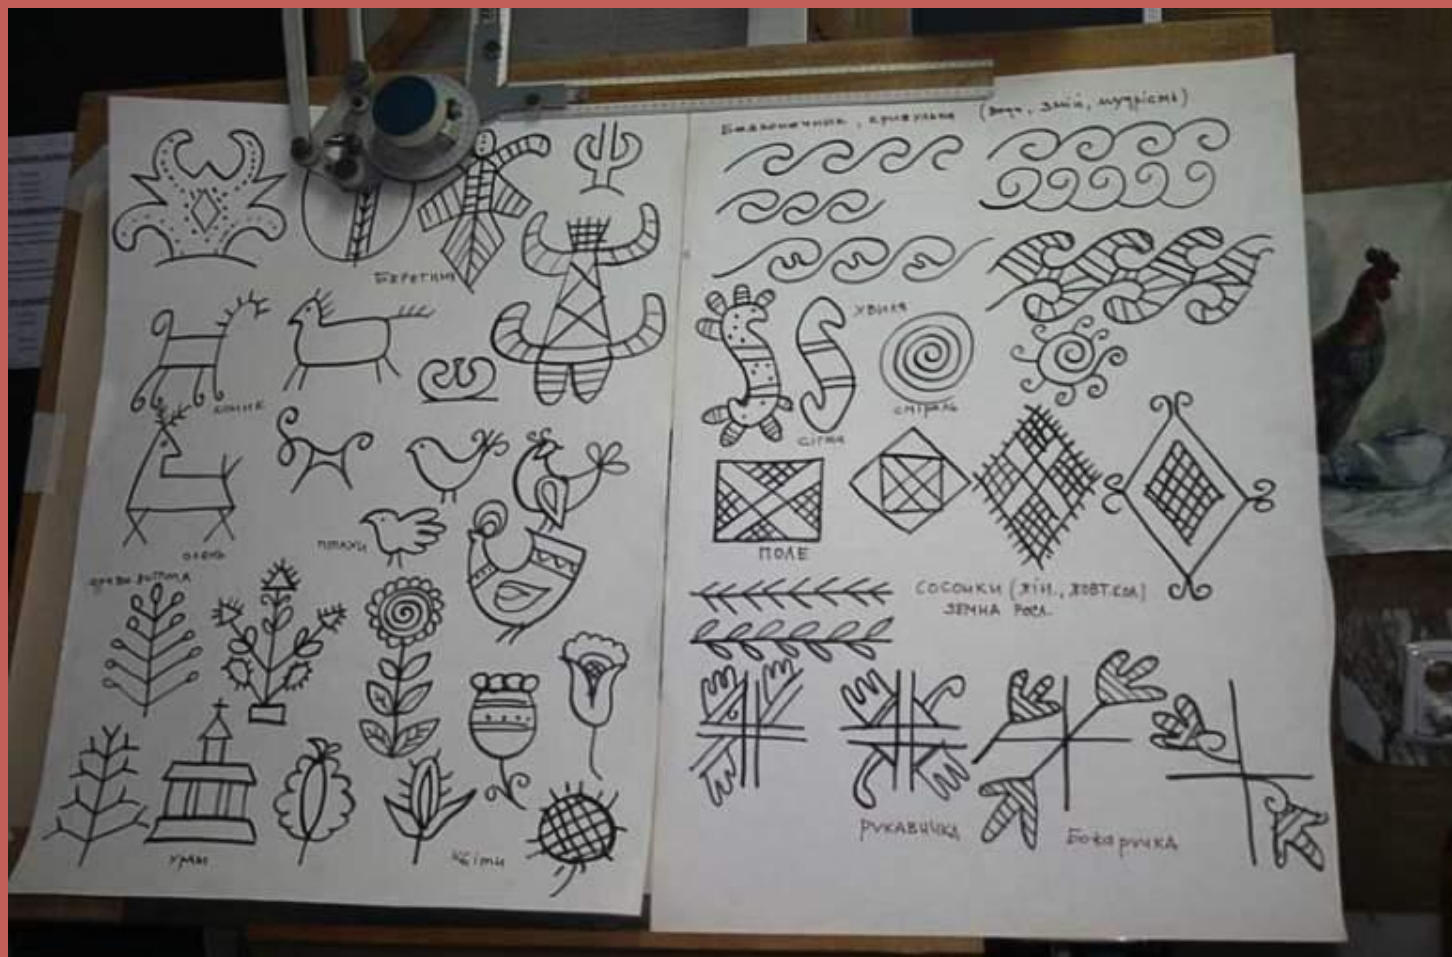

Выполнение эскиза росписи пасхального яйца

Открытый урок
Учитель: Мокроусова Г. В.

- Из яйца, из нижней части,
- Вышла мать-земля сырая,
- Из яйца, из верхней части,
- Встал высокий свод небесный,
- Из желтка, из верхней части,
- Солнце светлое явилось,
- Из белка, из верхней части,
- Ясный месяц появился;
- Из яйца, из пёстрой части,
- Звёзды сделались на небе...

Крашенка

Крапанка

Малеванка

Дряпанка

Писанка

Писанки с мережками
Стали обережками,
В них мечта записана –
Зло сбивает писанка.

Основные цвета орнамента

- Белый
- Жёлтый
- Красный
- Чёрный

Развод — пересечение кругов и овалов

Символы в писанках

Символы в писанках

Значения символов писанок

Значение символов писанок

Значение символов писанок

Выполнение эскиза росписи ПИСАНКИ

Приложение. Деление яйца на поля.