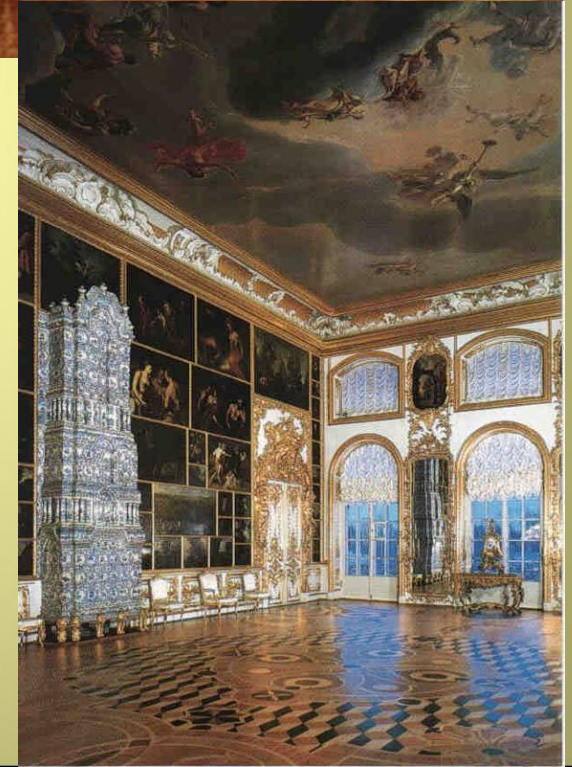

# ЖЕМЧУЖИНА ГАЛАНТНОГО ВЕКА

Екатерининский дворец

Екатерина I

Елизавета Петровна

Екатерина Вторая

Франческо Бартоломео Растрелли. С 1752-1756 возглавил строительство дворца и довел его до конца

Смольный Собор

Зимний дворец

Екатерининский Дворец

Парадная лестница дворца

Тронный  
Зал

# Антикамеры дворца