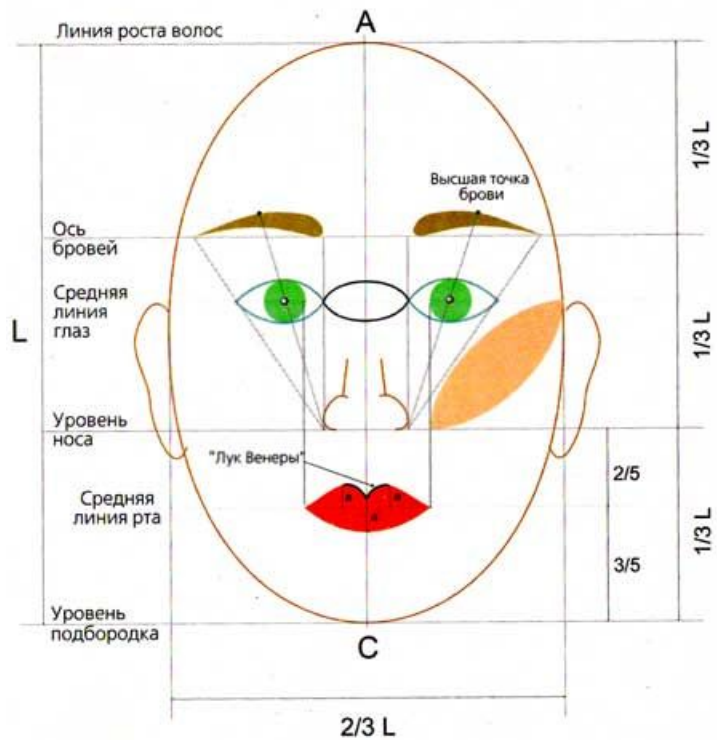

# ЖЕНСКИЙ ОБРАЗ

**Образы русских красавиц на полотнах художников**

**Славянские богини Лада и Леля**

В.Васнецов.  
Аленушка

М.Врубель  
Царевна-лебедь

## Женский образ и деревья

## Овальное лицо

("Золотое сечение" - современная схема)

3

6

9

2

5

8

## Пропорции лица и мимика

Назовите положительных и отрицательных героинь сказок