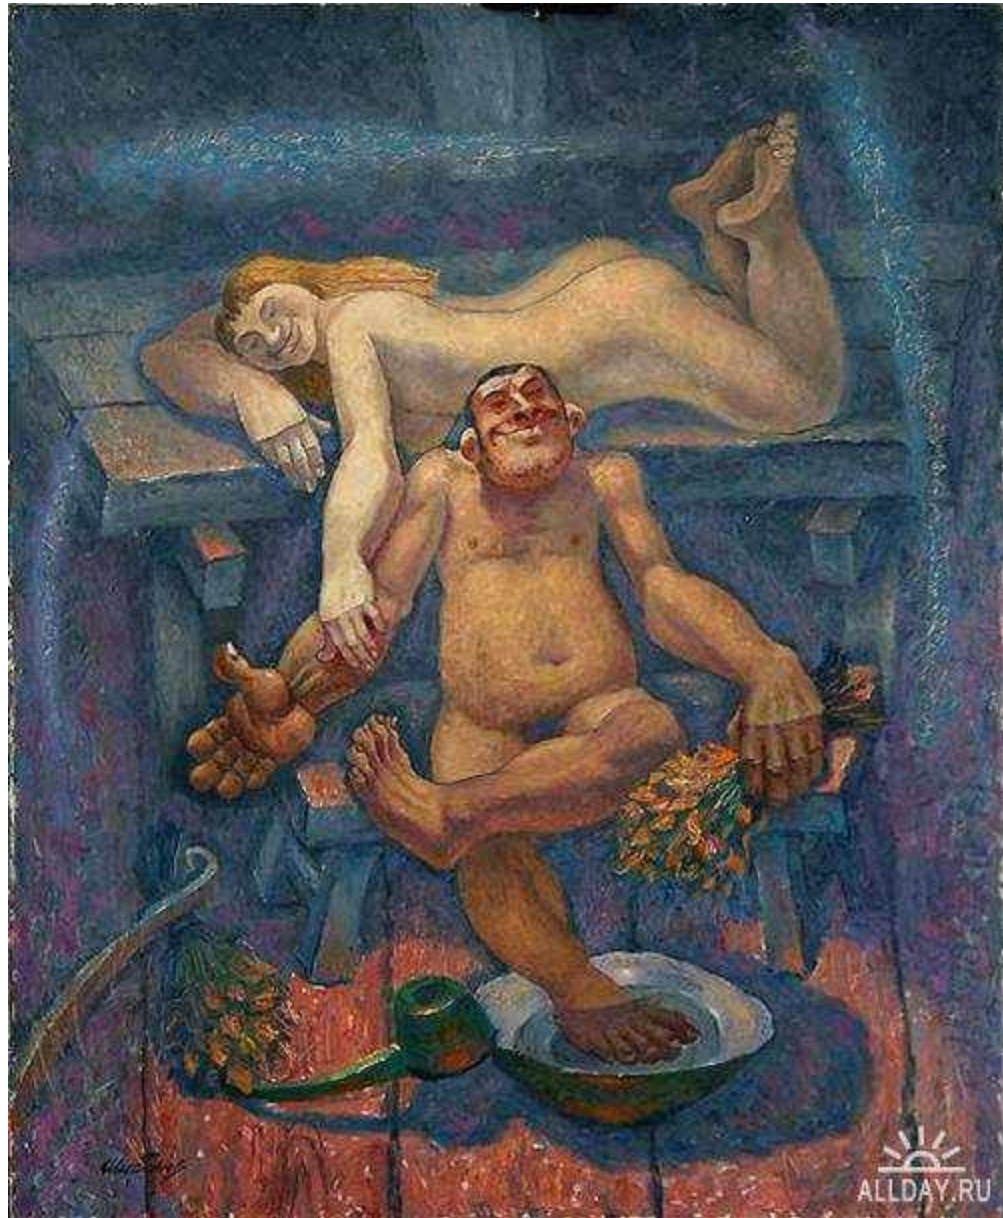

Жить на Руси!

Творчество
Евгения Шибанова

Евгений Николаевич Шибанов родился в 1941 году в селе Вад Горьковской области. С 1959 года живет в Ульяновске. После окончания Горьковского художественного училища в 1963 году начинает самостоятельную творческую деятельность как живописец и график. В 1976 году становится членом Союза художников РФ. В 1989 году он уезжает в село Молвино Теренгульского района Ульяновской области. Свои новые молвинские произведения Шибанов впервые показал на большой персональной выставке в 1999 году. Она имела огромный успех. Многие из экспонировавшихся тогда картин были приобретены ульяновскими и московскими коллекционерами, закуплены любителями современной живописи Франции, Германии, Канады, Америки и других стран мира