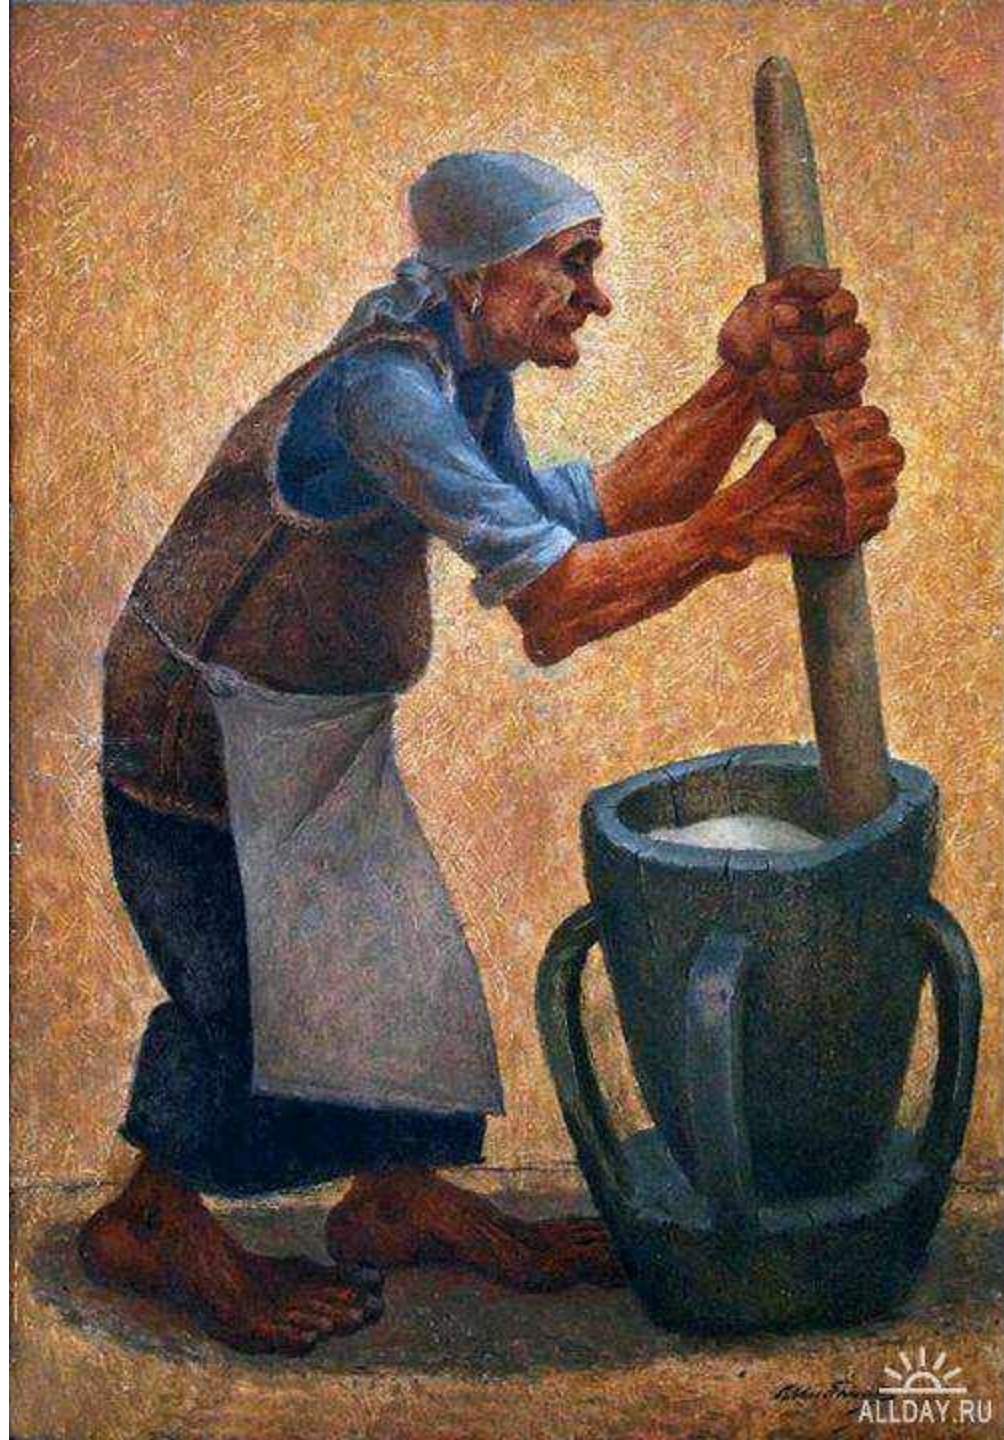

Жить на Руси!

Творчество
Евгения Шибанова

Евгений Николаевич Шибанов родился в 1941 году в селе Вад Горьковской области. С 1959 года живет в Ульяновске. После окончания Горьковского художественного училища в 1963 году начинает самостоятельную творческую деятельность как живописец и график. В 1976 году становится членом Союза художников РФ. В 1989 году он уезжает в село Молвино Теренгульского района Ульяновской области. Свои новые молвинские произведения Шибанов впервые показал на большой персональной выставке в 1999 году. Она имела огромный успех. Многие из экспонировавшихся тогда картин были приобретены ульяновскими и московскими коллекционерами, закуплены любителями современной живописи Франции, Германии, Канады, Америки и других стран мира