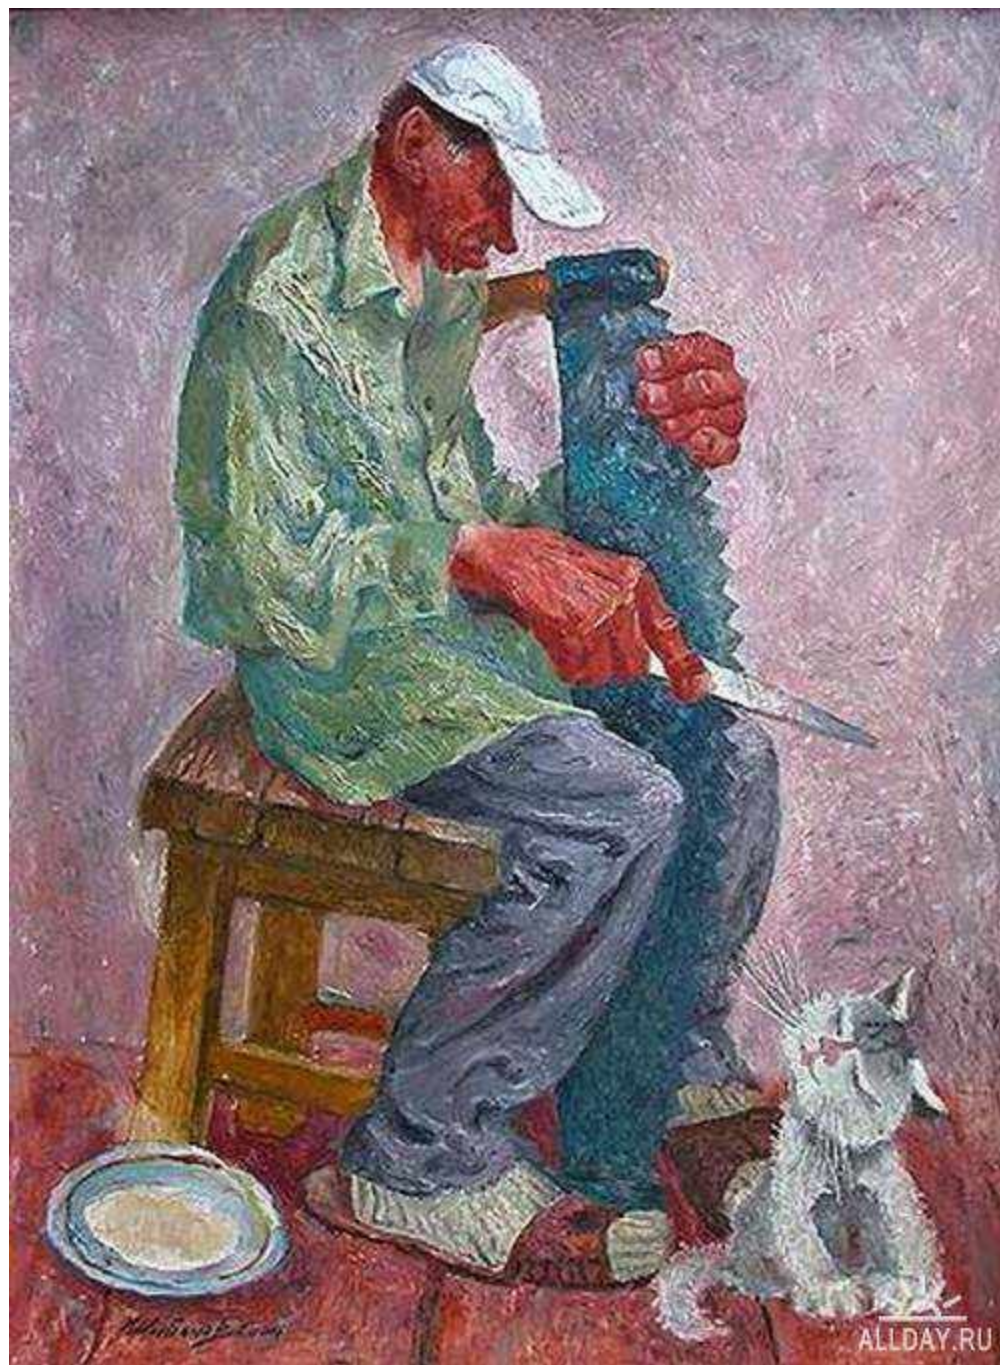

Жить на Руси!

Творчество
Евгения Шибанова

Евгений Николаевич Шибанов родился в 1941 году в селе Вад Горьковской области. С 1959 года живет в Ульяновске. После окончания Горьковского художественного училища в 1963 году начинает самостоятельную творческую деятельность как живописец и график. В 1976 году становится членом Союза художников РФ. В 1989 году он уезжает в село Молвино Теренгульского района Ульяновской области. Свои новые молвинские произведения Шибанов впервые показал на большой персональной выставке в 1999 году. Она имела огромный успех. Многие из экспонировавшихся тогда картин были приобретены ульяновскими и московскими коллекционерами, закуплены любителями современной живописи Франции, Германии, Канады, Америки и других стран мира