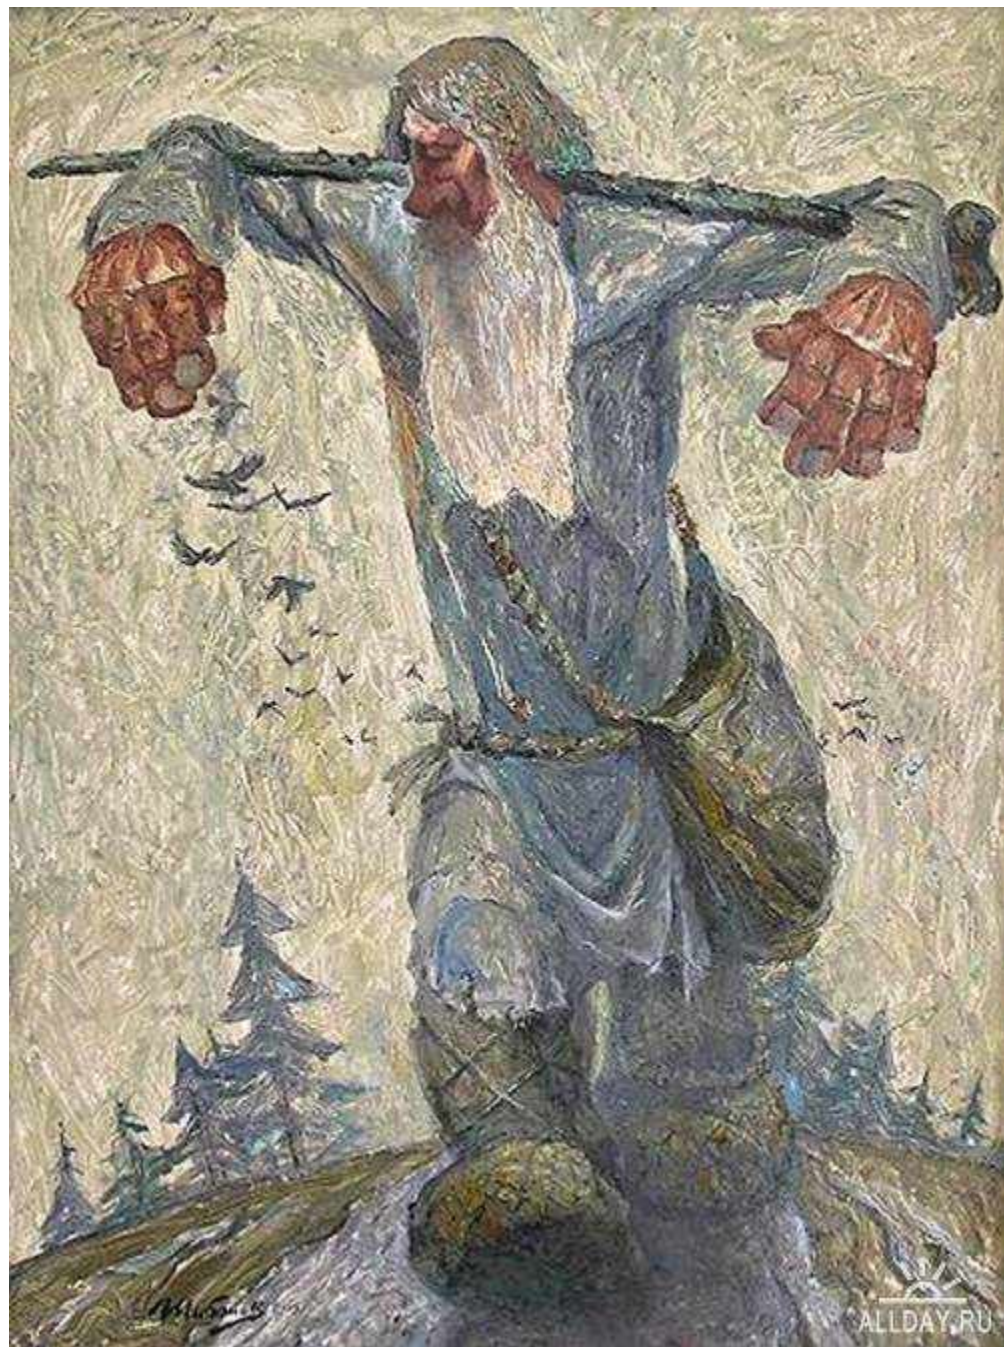

Жить на Руси!

Творчество
Евгения Шибанова

Евгений Николаевич Шибанов родился в 1941 году в селе Вад Горьковской области. С 1959 года живет в Ульяновске. После окончания Горьковского художественного училища в 1963 году начинает самостоятельную творческую деятельность как живописец и график. В 1976 году становится членом Союза художников РФ. В 1989 году он уезжает в село Молвино Теренгульского района Ульяновской области. Свои новые молвинские произведения Шибанов впервые показал на большой персональной выставке в 1999 году. Она имела огромный успех. Многие из экспонировавшихся тогда картин были приобретены ульяновскими и московскими коллекционерами, закуплены любителями современной живописи Франции, Германии, Канады, Америки и других стран мира