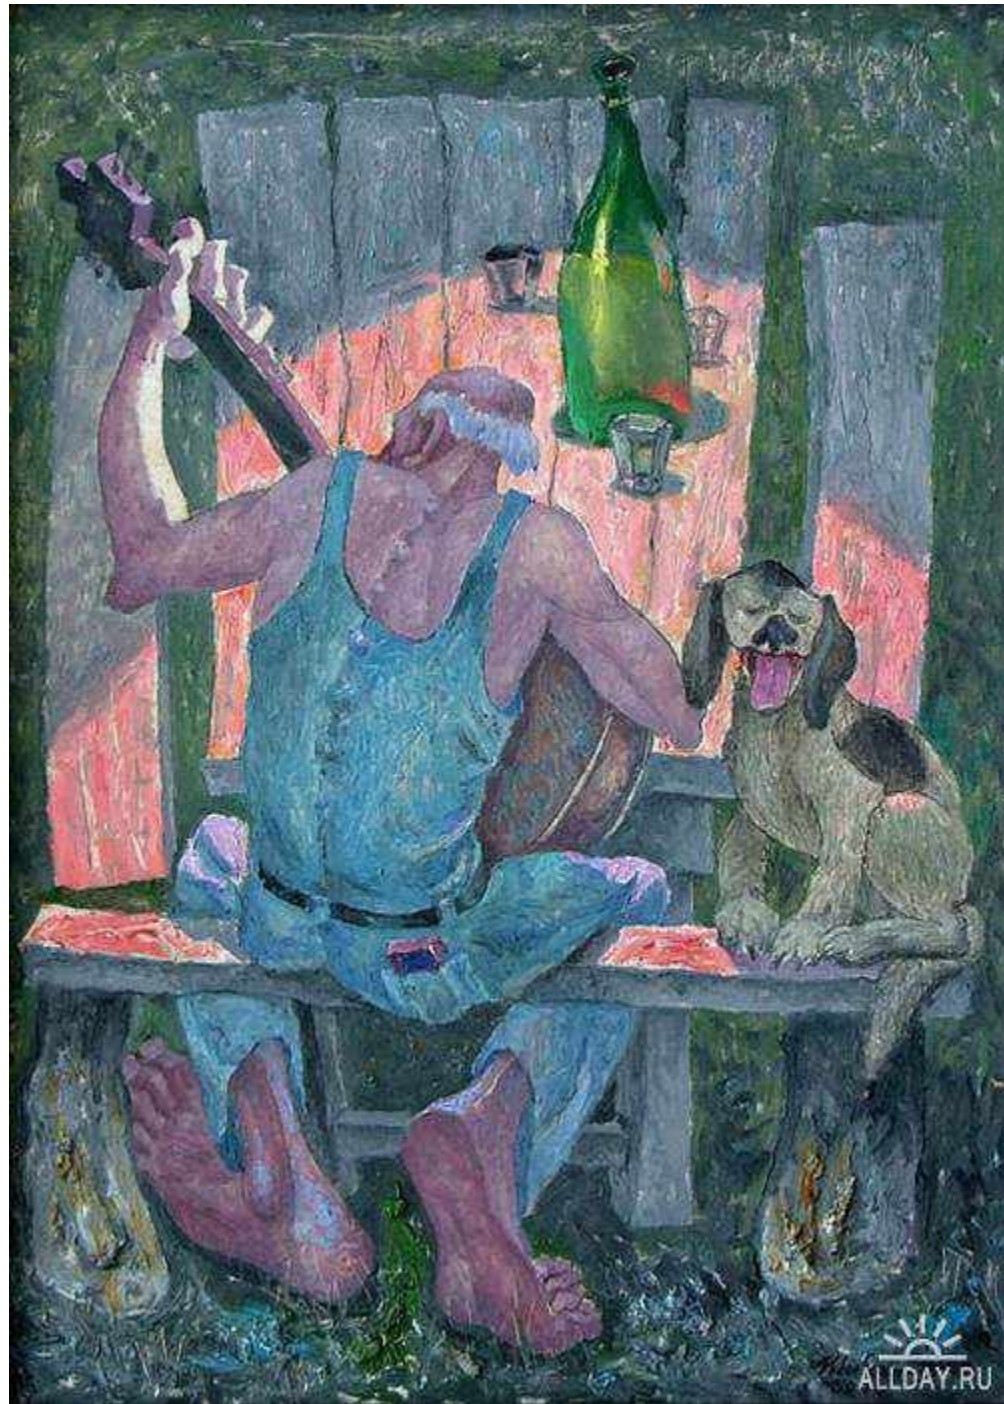

Жить на Руси!

Творчество
Евгения Шибанова

Евгений Николаевич Шибанов родился в 1941 году в селе Вад Горьковской области. С 1959 года живет в Ульяновске. После окончания Горьковского художественного училища в 1963 году начинает самостоятельную творческую деятельность как живописец и график. В 1976 году становится членом Союза художников РФ. В 1989 году он уезжает в село Молвино Теренгульского района Ульяновской области. Свои новые молвинские произведения Шибанов впервые показал на большой персональной выставке в 1999 году. Она имела огромный успех. Многие из экспонировавшихся тогда картин были приобретены ульяновскими и московскими коллекционерами, закуплены любителями современной живописи Франции, Германии, Канады, Америки и других стран мира