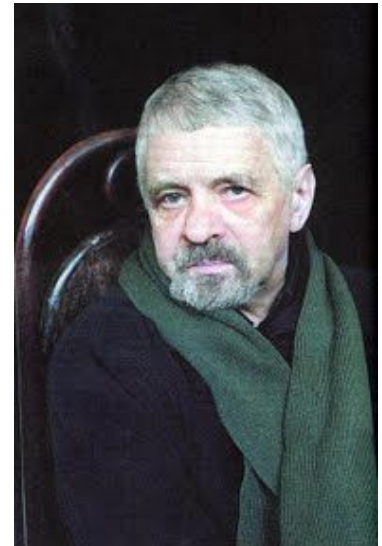

Жить на Руси!

Творчество
Евгения Шибанова

Евгений Николаевич Шибанов родился в 1941 году в селе Вад Горьковской области. С 1959 года живет в Ульяновске. После окончания Горьковского художественного училища в 1963 году начинает самостоятельную творческую деятельность как живописец и график. В 1976 году становится членом Союза художников РФ. В 1989 году он уезжает в село Молвино Теренгульского района Ульяновской области. Свои новые молвинские произведения Шибанов впервые показал на большой персональной выставке в 1999 году. Она имела огромный успех. Многие из экспонировавшихся тогда картин были приобретены ульяновскими и московскими коллекционерами, закуплены любителями современной живописи Франции, Германии, Канады, Америки и других стран мира