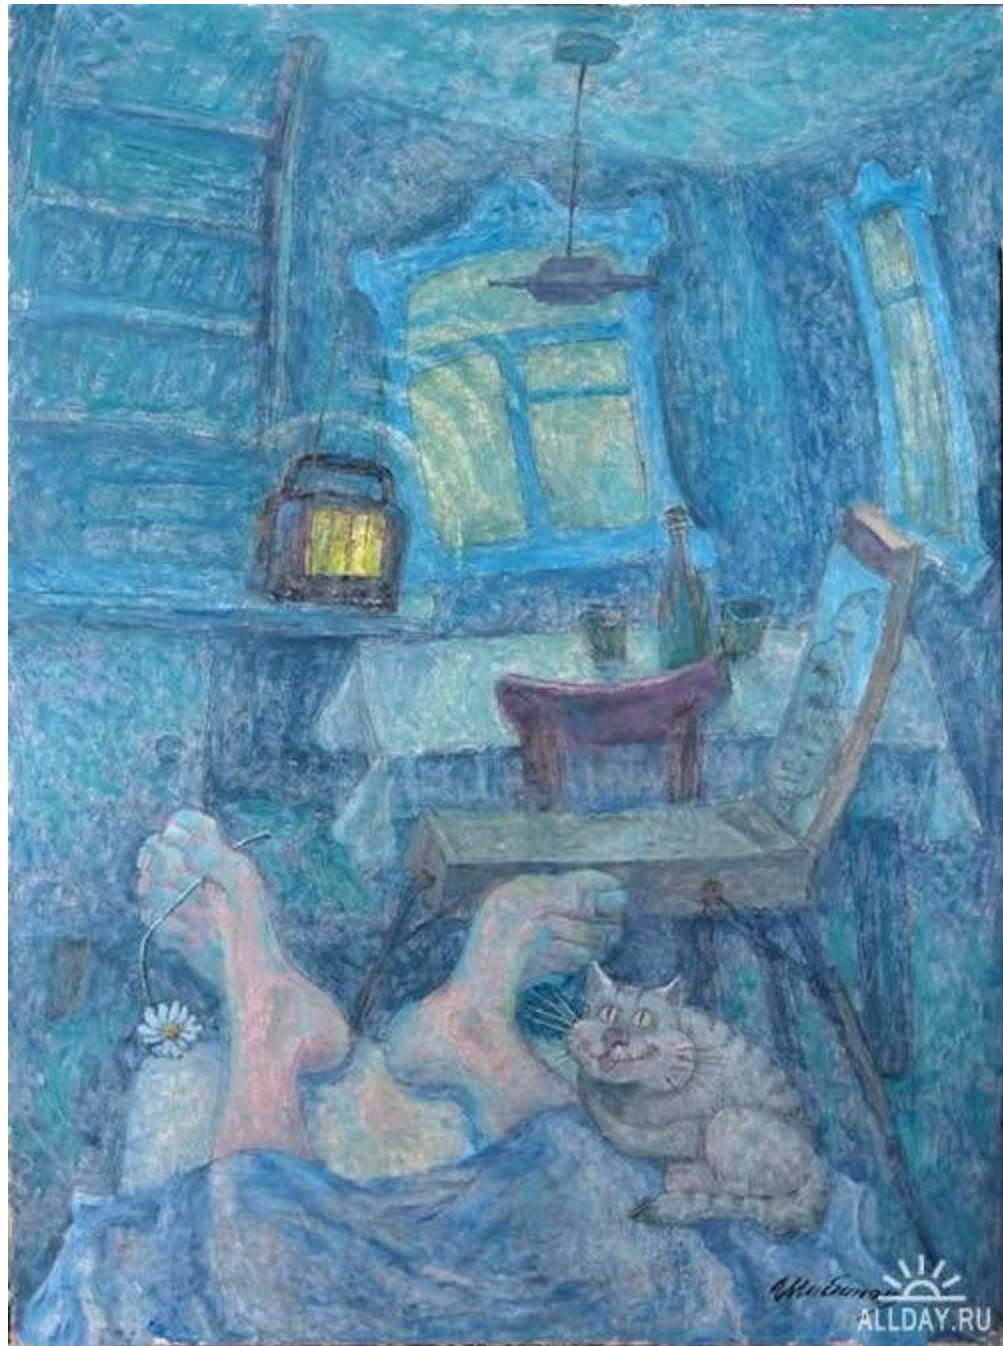

Жить на Руси!

Творчество
Евгения Шибанова

Евгений Николаевич Шибанов родился в 1941 году в селе Вад Горьковской области. С 1959 года живет в Ульяновске. После окончания Горьковского художественного училища в 1963 году начинает самостоятельную творческую деятельность как живописец и график. В 1976 году становится членом Союза художников РФ. В 1989 году он уезжает в село Молвино Теренгульского района Ульяновской области. Свои новые молвинские произведения Шибанов впервые показал на большой персональной выставке в 1999 году. Она имела огромный успех. Многие из экспонировавшихся тогда картин были приобретены ульяновскими и московскими коллекционерами, закуплены любителями современной живописи Франции, Германии, Канады, Америки и других стран мира