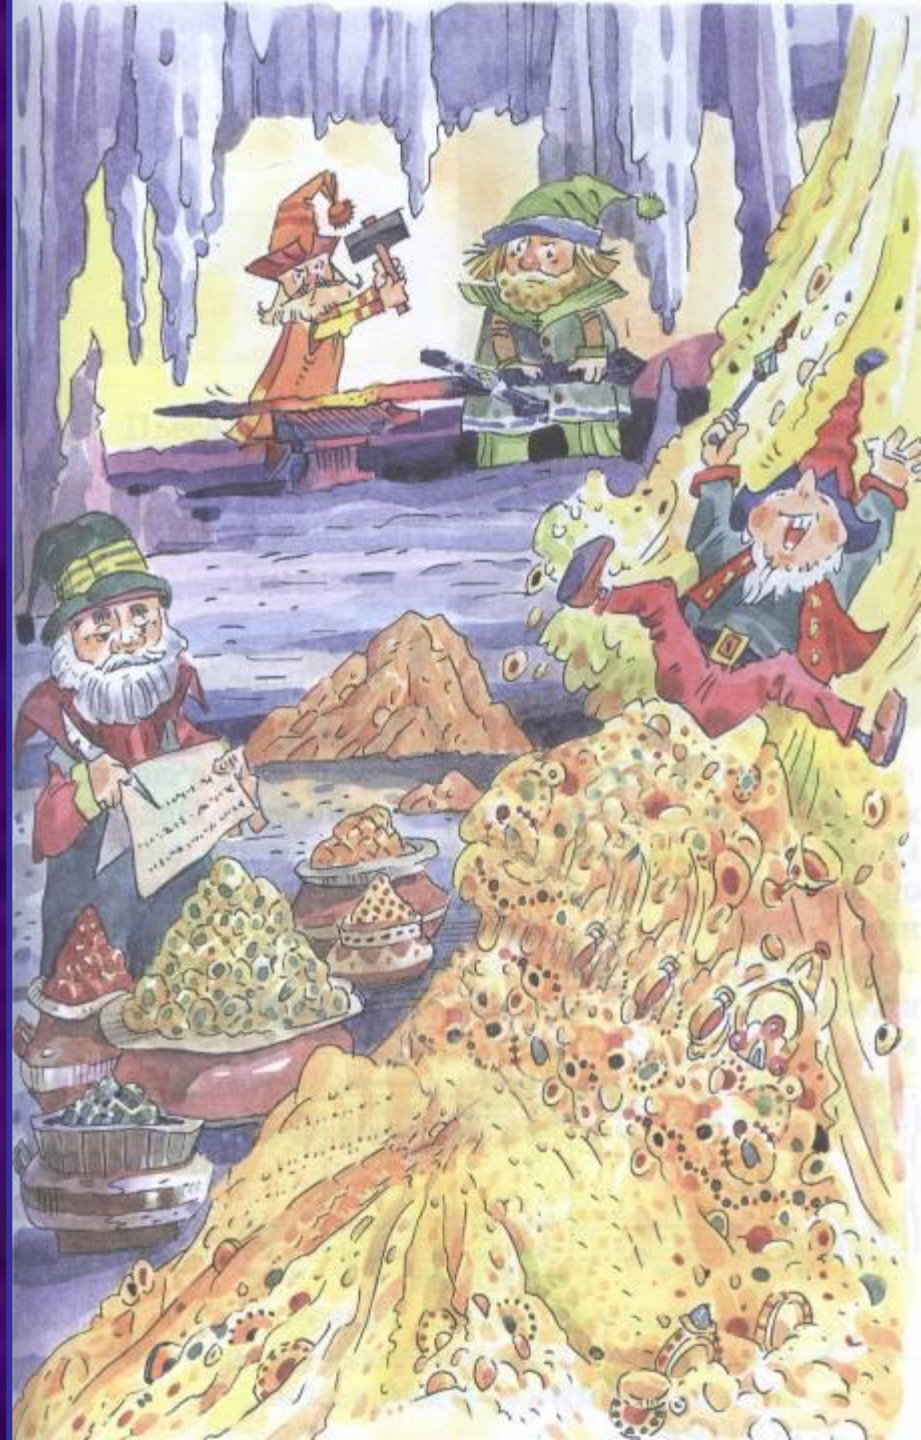

В сказочной стране

ГНОМОВ

				М	И						
			Г	У	С	Л	И				
				З	В	У	К				
	К	О	Л	Ы	Б	Е	Л	Ь	Н	А	Я
П	О	Л	Ь	К	А						
			Ф	А							

«В пещере горного короля»

Эдвард Григ

Эдвард Григ

Портрет кисти
Веренсколда

Трехчастная форма произведения

Начальный
раздел

Средний
раздел

Заключи-
тельный
раздел

«Шествие гномов»

Э. Дробицкий Плакат