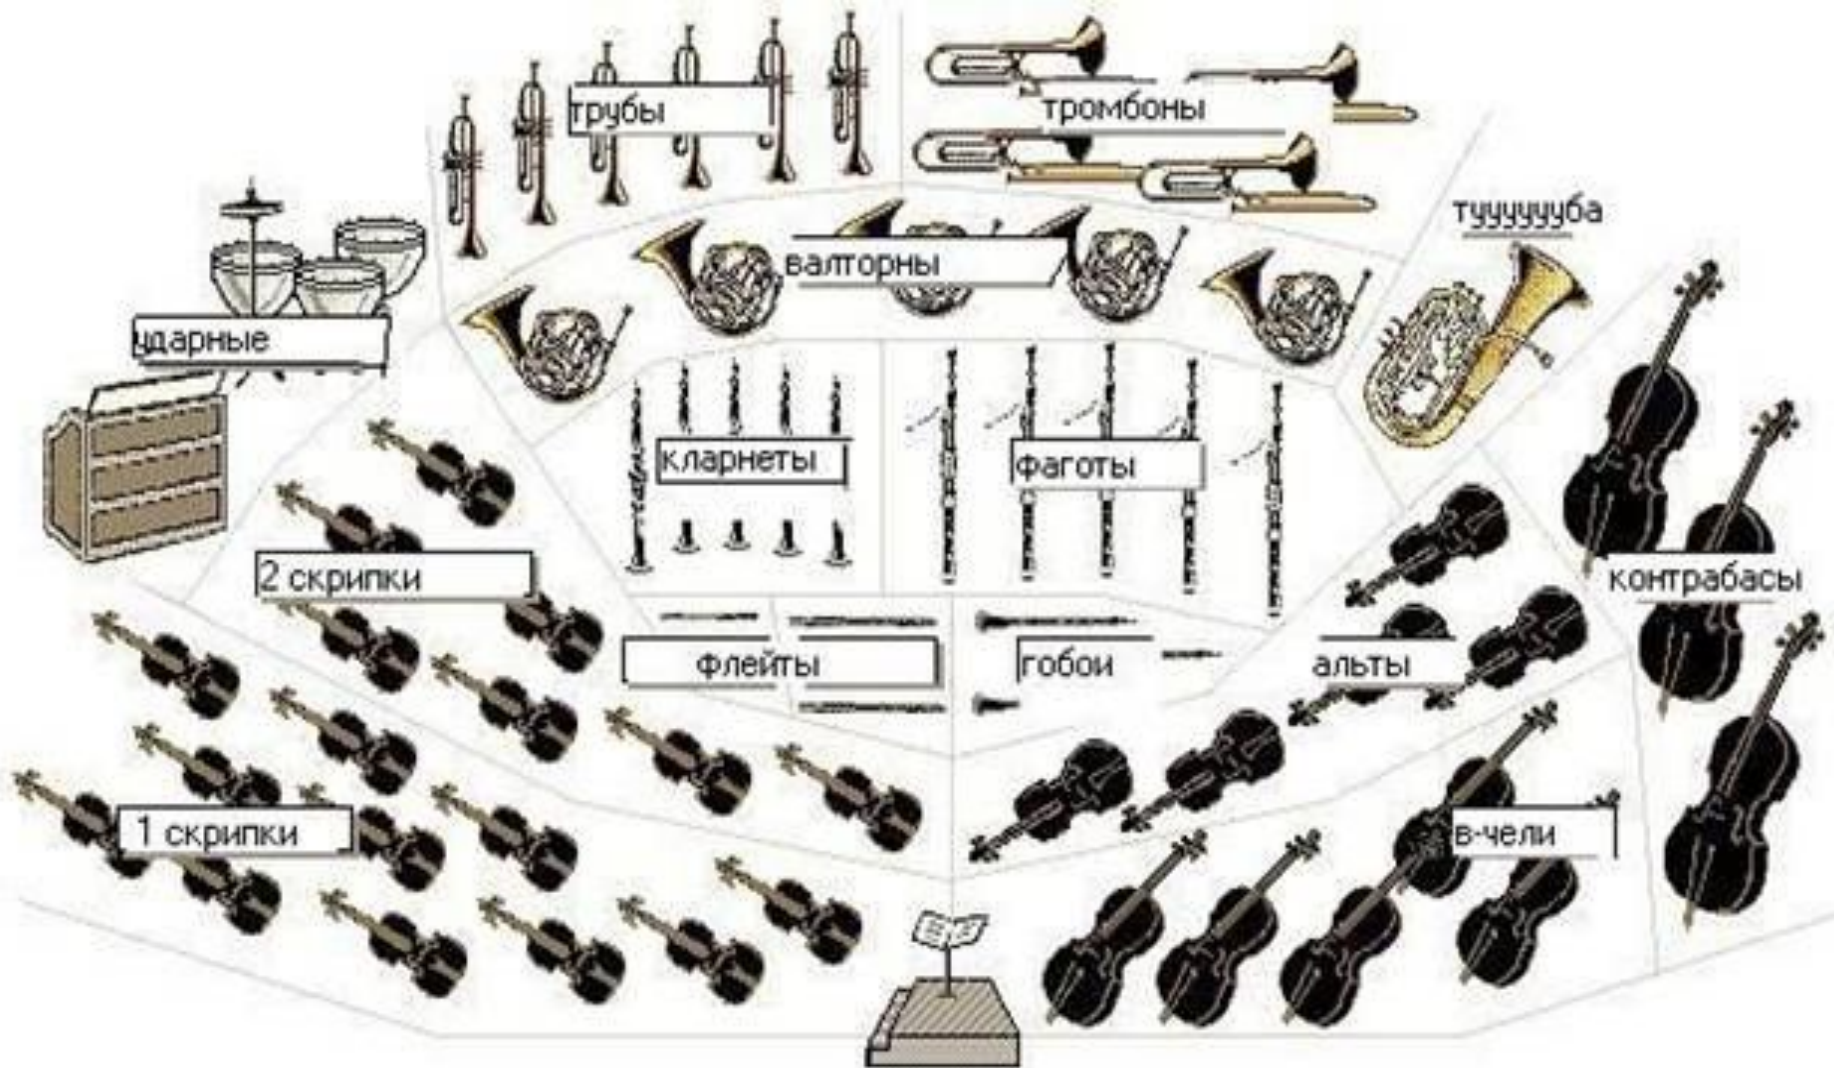

# Симфонический оркестр включает 4 группы инструментов:

1. Струнно-смычковые инструменты - скрипка, альт, виолончель, контрабас

Угадай чей голос?

2.Духовые (деревянные и медные) – флейта, гобой, кларнет, фагот, труба, тромбон, валторна, туба дай чей голос?

### 3. Ударные- литавры, тарелки, ксилофон, барабан

Угадай чей голос?

# Схема расположения инструментов в оркестре

**Как называют главного  
человека в оркестре?**

Дирижер