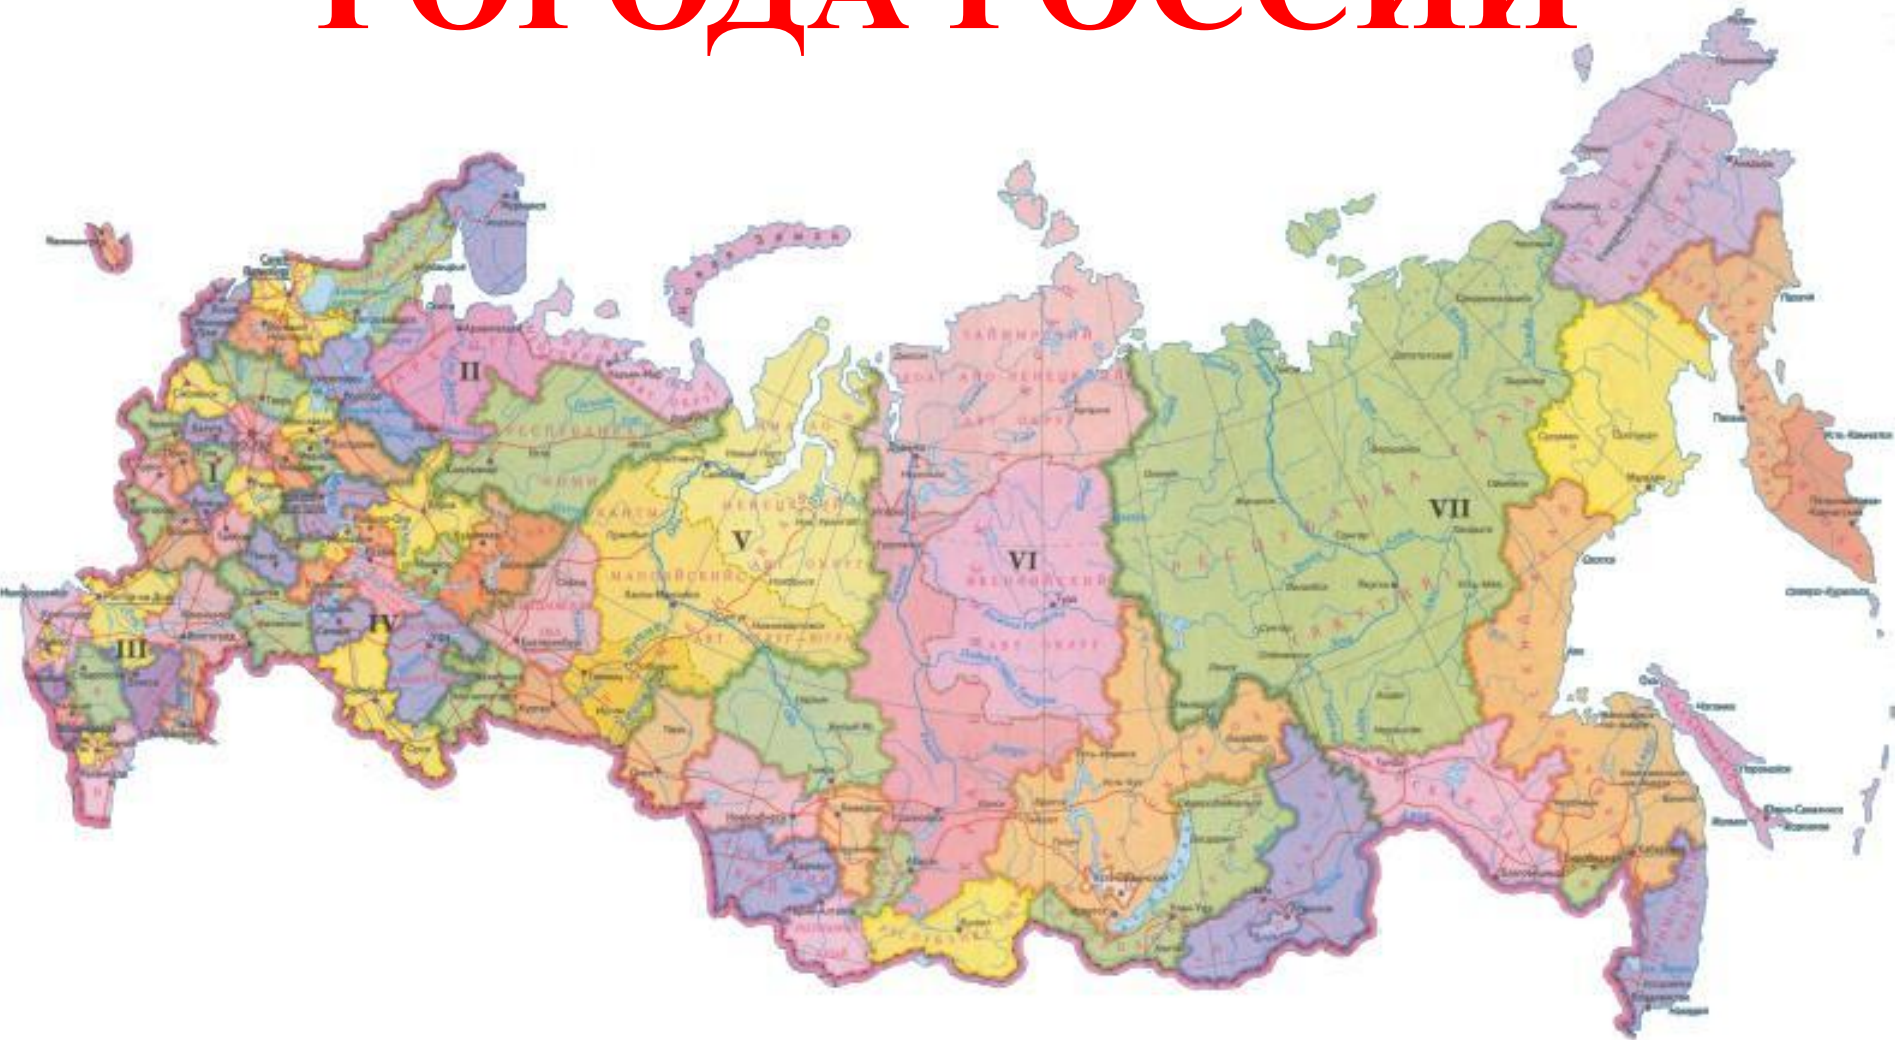

Моя малая Родина

Автор:
Выскребенцева Ольга Николаевна,
педагог дополнительного образования,
высшая квалификационная категория

РОССИЯ

ГОРОДА РОССИИ

Столица России – город Москва

ЕКАВУ

Оренбургская область

Город Бузулук

350-летние сосны

Министерство природных ресурсов
и экологии Российской Федерации
ФГУ «Национальный парк «Бурзургский бор»

**ГОСУДАРСТВЕННЫЙ
ПАМЯТНИК ПРИРОДЫ**

350 СОСНА
- ЛЕТНИК

КВАРТАЛ	218
ВЫДЕЛ	17
ПОРОДА	СОСНА ОБЫКНОВЕННАЯ
ДИАМЕТР	140 см
ОКРУЖНОСТЬ	424 см
ОБЪЕМ СОСНЫ	25 м ³
ВОЗРАСТ	350 лет
ВЫСОТА	36,5 м
ОБЪЕМ СУЧЬЕВ	4,2 м ³
ОБЪЕМ СТВОЛА	21 м ³

СЕСТРА 350 СОСНЫ
- ЛЕТНИК

КВАРТАЛ	219
ВЫДЕЛ	21
ПОРОДА	СОСНА ОБЫКНОВЕННАЯ
ДИАМЕТР	92 см
ОКРУЖНОСТЬ	298 см
ОБЪЕМ СОСНЫ	19,1 м ³
ВОЗРАСТ	300 лет
ВЫСОТА	31 м

Полезные ископаемые

Образцы минералов, горных пород...