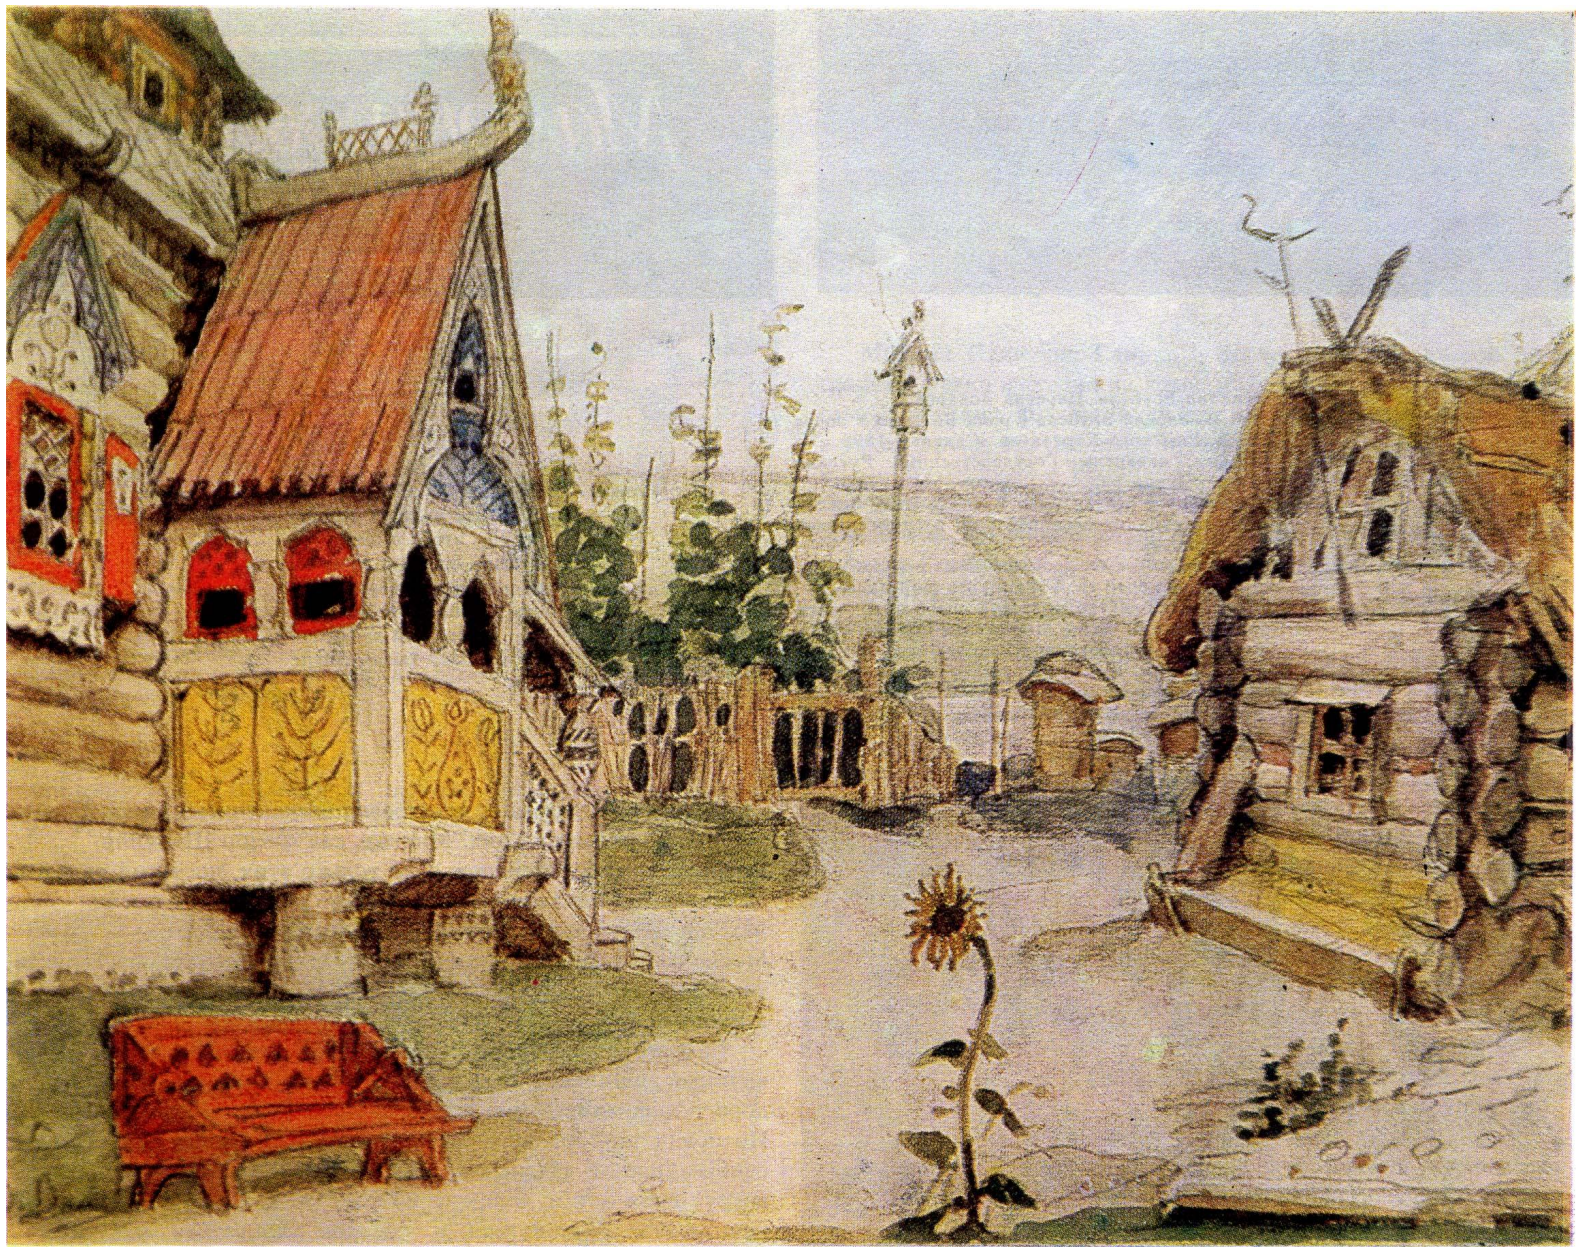

Николай Андреевич

Римский - Корсаков

1844 - 1908

Опера - сказка

«Снегурочка»

В.М. Васнецов «Дед Мороз и Весна - Красна»

Забелла - Врубель

Костюм Снегурочки

Рерих

«Снегурочка»

Е.К. Катульская
в роли Снегурочки

В.М.Васнецов

«Снегурочка»

Виктор Васнецов. Эскиз декорации к опере Н. А. Римского-Корсакова «Снегурочка». «Улица слободки Берендеевки». 1885. Бумага, акварель, гуашь. Государственная Третьяковская галерея. Москва.