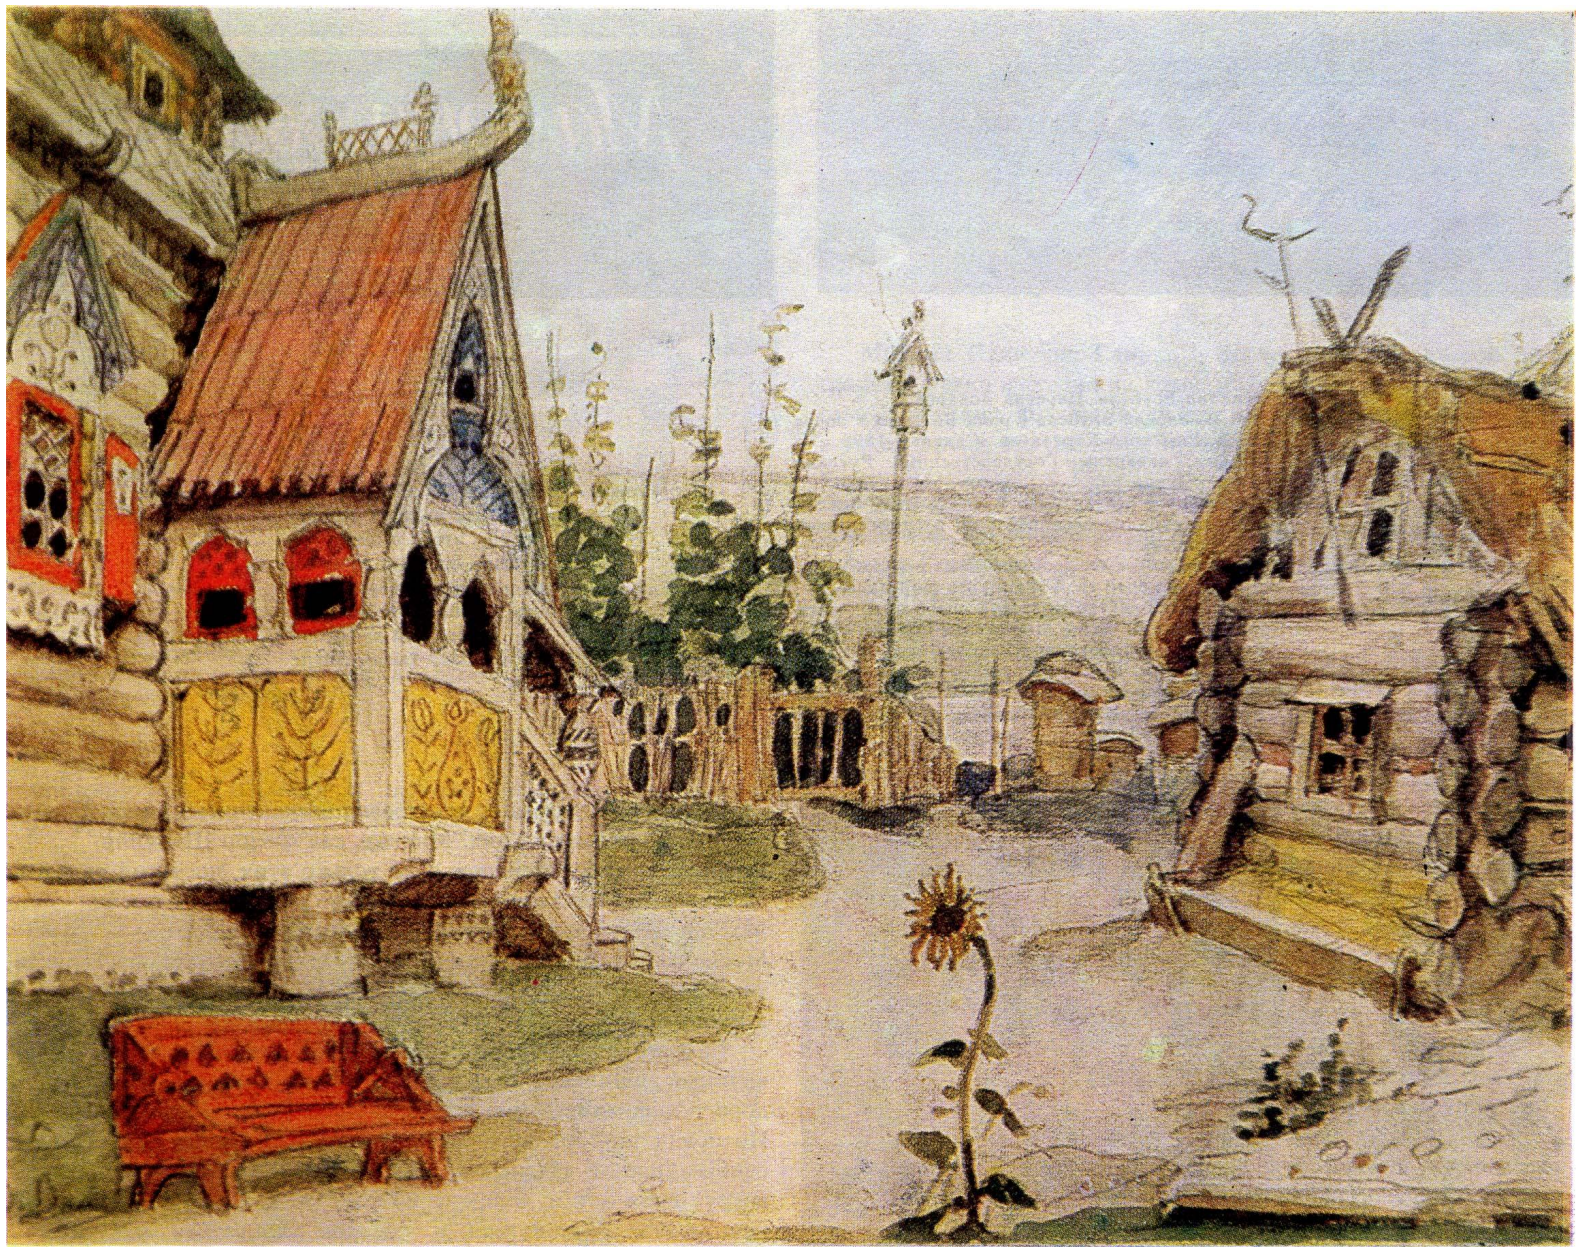

Николай Андреевич

Римский - Корсаков

1844 - 1908

Опера - сказка

«Снегурочка»

Весна Красна

Дед
Мороз

В.М. Васнецов «Дед Мороз и Весна - Красна»

Забелла - Врубель

Костюм Снегурочки

Рерих

«Снегурочка»

Е.К. Катувльская
в роли Снегурочки

В.М.Васнецов

«Снегурочка»

Виктор Васнецов. Эскиз декорации к опере Н. А. Римского-Корсакова «Снегурочка». «Улица слободки Берендеевки». 1885. Бумага, акварель, гуашь. Государственная Третьяковская галерея. Москва.