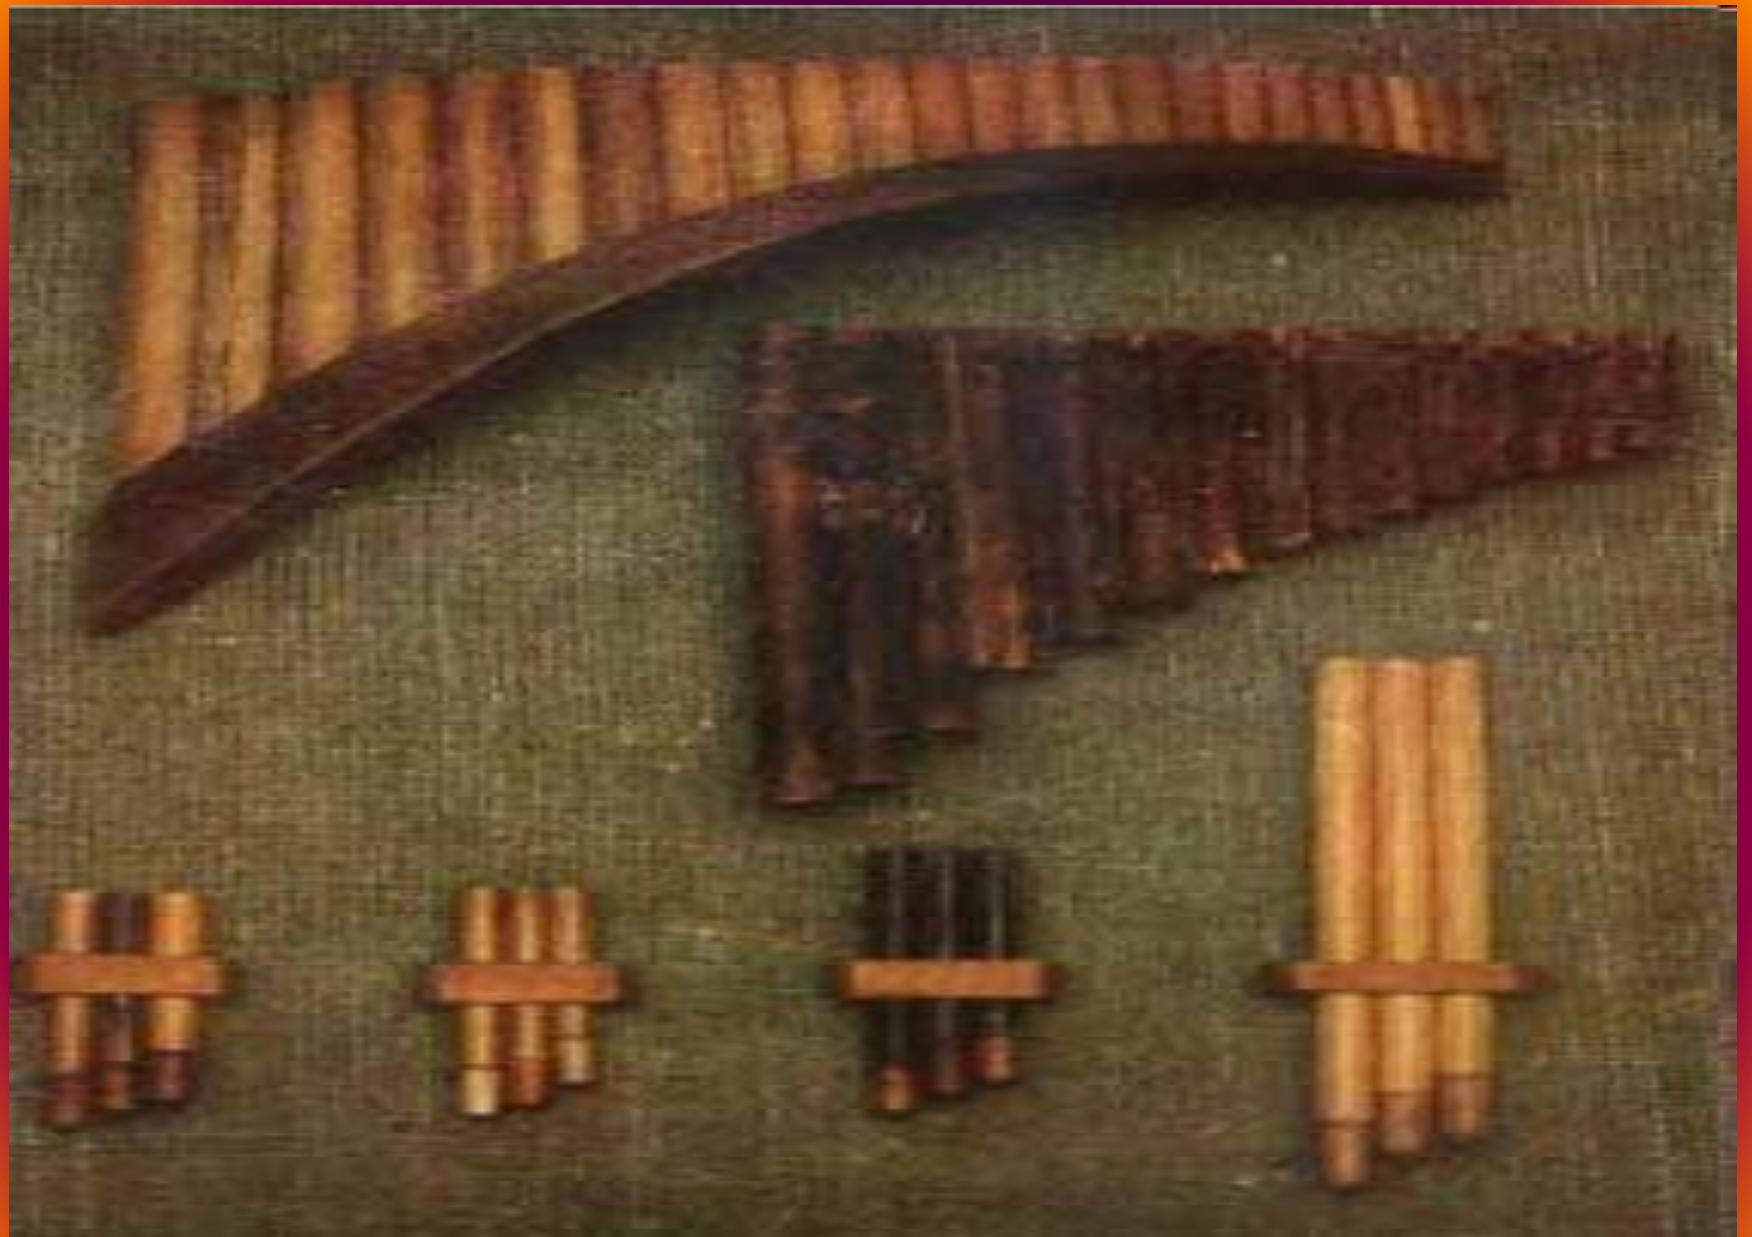

ФЛЕЙТА

© 2005 by Nico Bastone - All Rights Reserved

История развития флейты

- В греческой мифологии изобретателем флейты считается сын Гефеста Ардал.
- Древнейшей формой флейты, по-видимому, является свисток.

Свирель

- Свирель — русский двуствольный духовой инструмент; род двуствольной продольной флейты. Один из стволов имеет обычно длину 300—350 мм, второй — 450—470 мм. В верхнем конце ствола — свистковое устройство, в нижней части — по 3 боковых отверстия для изменения высоты звуков.

Блокфлейта

- Блокфлейта (продольная флейта) — духовой инструмент, как правило, из дерева или пластика. Блокфлейту держат продольно, вдувая воздух в свисток с рассекающим воздух клином, расположенный на верхнем конце трубки. Поперечная флейта