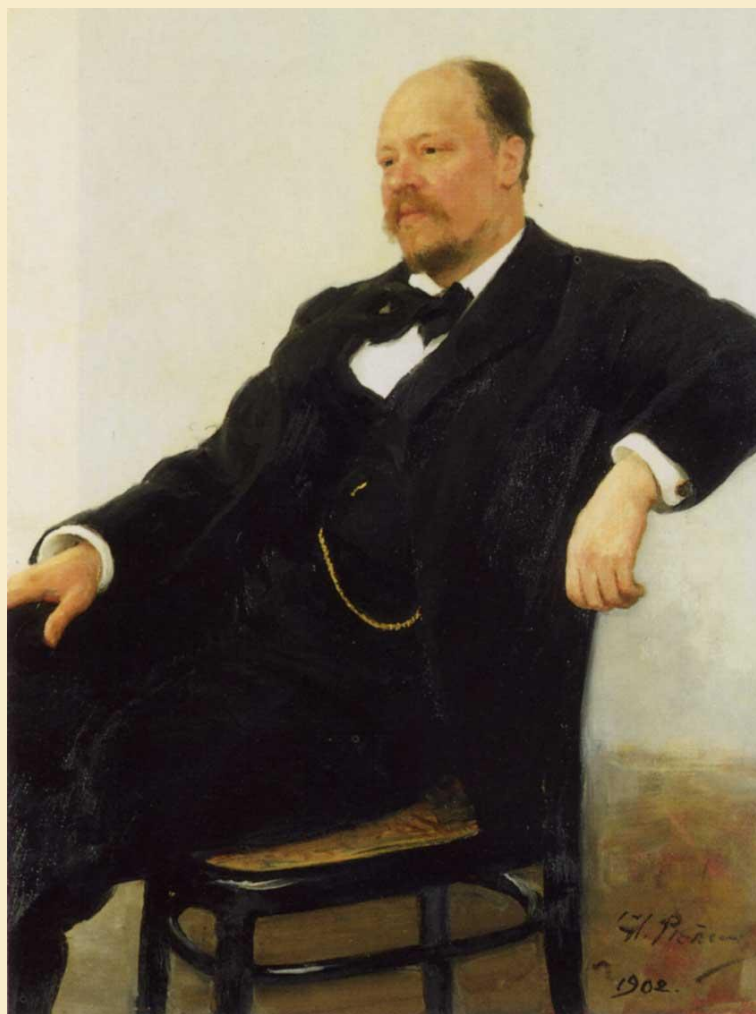

**Фольклор в музыке  
русских  
композиторов**

***Анатолий Константинович Лядов***

*(1855-1914)*

**Протяжная**

Иван Семёнович Куликов (1875-1941)

*Пряхи 1903*

***Анатолий Константинович Лядов***

*(1855-1914)*

**Шуточная**

Николай Константинович Рерих (1874-1947)

*Скоморохи Скула и Ерошка*

Михаил Николаевич Щурлов

*Скоморохи*

Михаил Николаевич Щрилёв

*Скоморохи*

A decorative border in shades of brown and gold, featuring ornate scrollwork and flourishes that frame the central text.

Стучит, гремит  
Кикимора...

**Анатолий Константинович Лядов**

(1855-1914)

**Симфоническая миниатюра «Кикимора»**

**И.Я.Билибин**

*Кикимора*