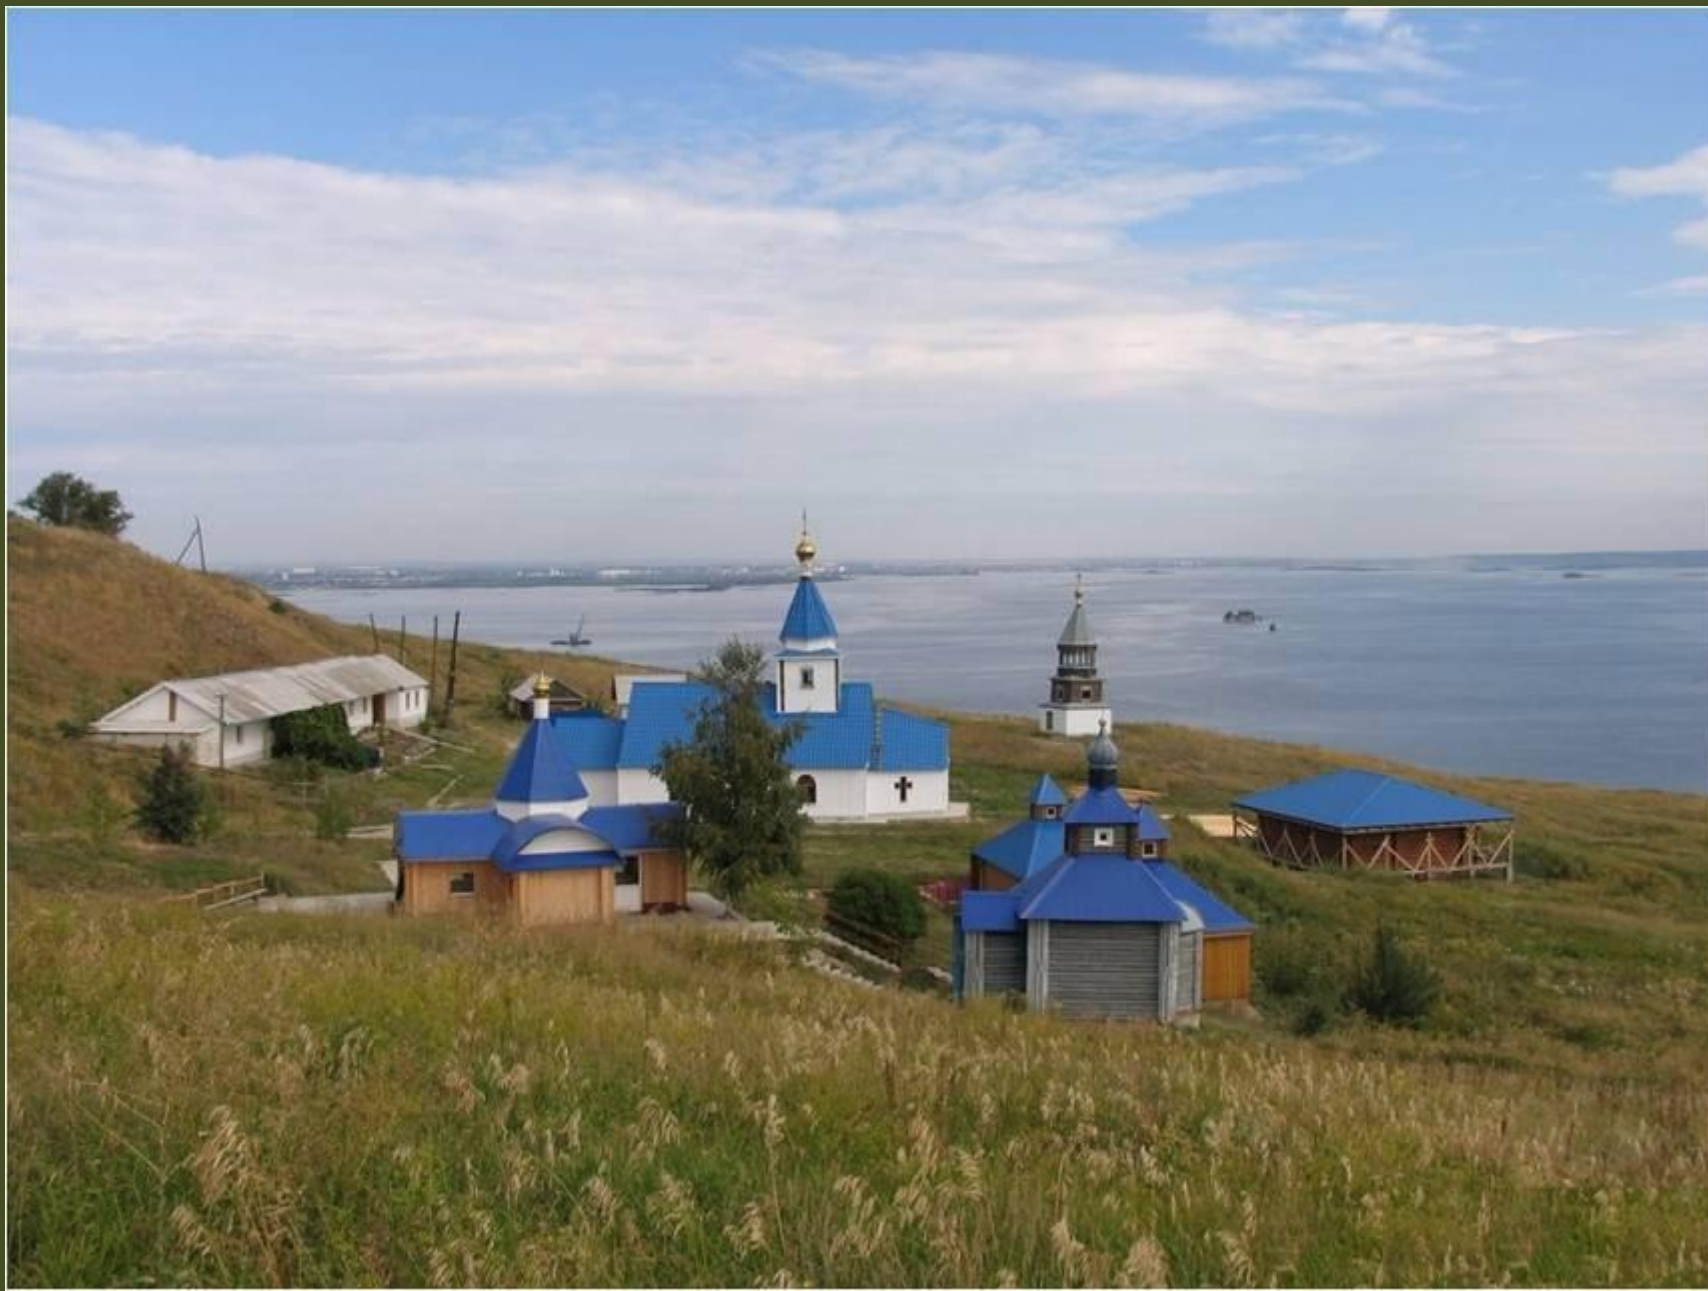

Сызрань. Святой источник на берегу реки Волга