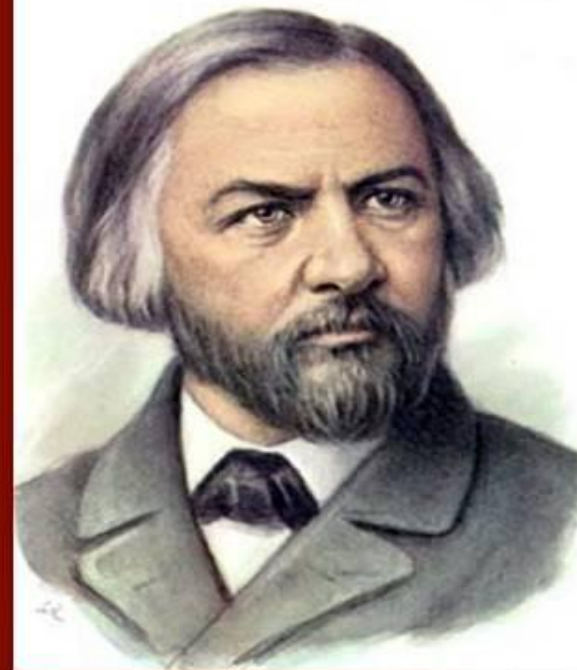

Смутное время

Иван Сусанин

М.И. Глинка «Иван Сусанин»

01:00:09

01:30:00

... И КНЯЗЮ ПОЖАРСКОМУ