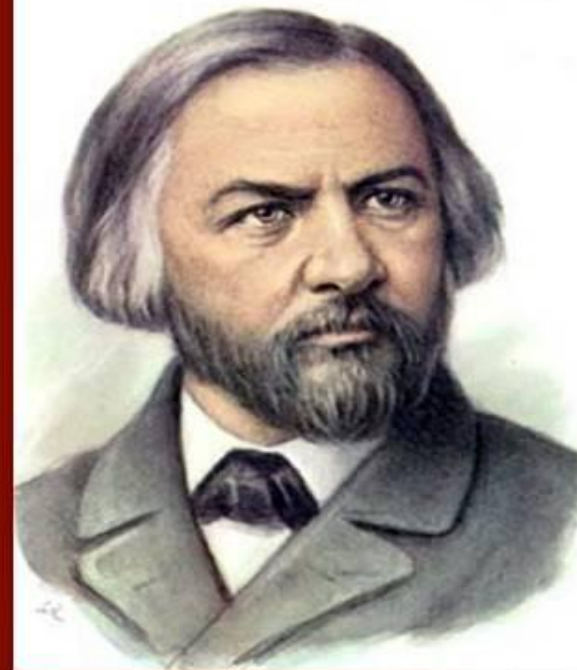

Смутное время

Иван Сусанин

М.И. Глинка «Иван Сусанин»

01:00:09

01:30:00