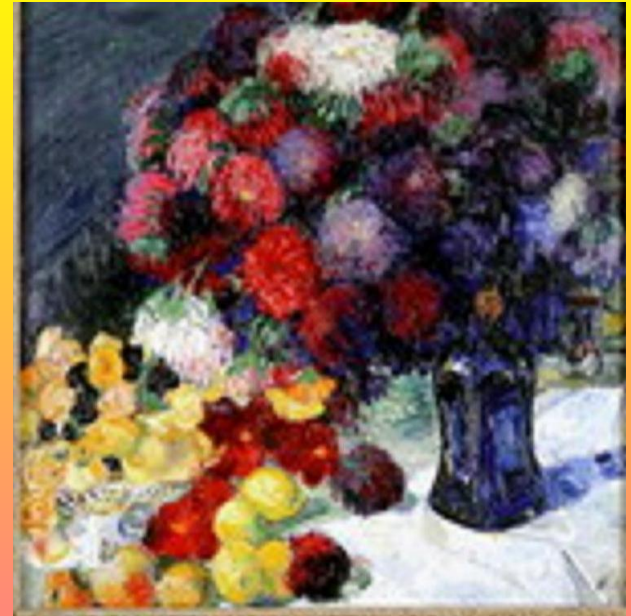

Картины природы в музыке.

Картины природы в музыке.

Музыкальный пейзаж - это
«пейзаж настроения», в
котором
выразительность
интонаций сливается с
изобразительными
подробностями
музыкального языка.

Модест Петрович Мусоргский

Опера "Хаванщина"

NO  АЛЬГИЯ

“Утро стрелецкой казни” - В.И. Суриков

Песня о картинах.

- 1.Если видишь на картине
- Нарисована река,
- Или ель и белый иней,
- Или сад и облака,
- Или снежная равнина,
- Или поле и шалаш,
- Обязательно картина называется-
- пейзаж.

-
- 2.Если видишь на картине
- Чашку кофе на столе,
- Или морс в большом графине,
- Или розу в хрустале,
- Или бронзовую вазу
- Или грушу, или торт,
- Или все предметы сразу
- Знай, что это **натюрморт.**