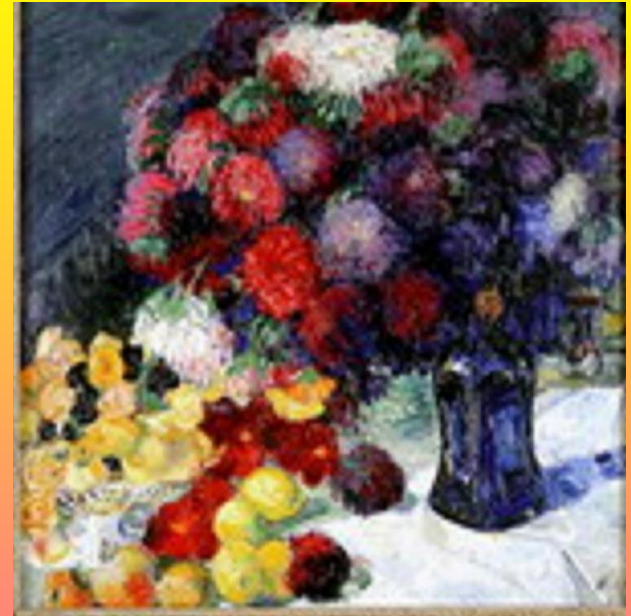

Модест Петрович Мусоргский

Опера "Хаванщина"

NO  АЛЬГИЯ

**“Утро стрелецкой казни” - В.И. Суриков**

# Песня о картинах.

- 1.Если видишь на картине
- Нарисована река,
- Или ель и белый иней,
- Или сад и облака,
- Или снежная равнина,
- Или поле и шалаш,
- Обязательно картина называется-
- пейзаж.

- 
- 2.Если видишь на картине
- Чашку кофе на столе,
- Или морс в большом графине,
- Или розу в хрустале,
- Или бронзовую вазу
- Или грушу, или торт,
- Или все предметы сразу
- Знай, что это **натюрморт.**