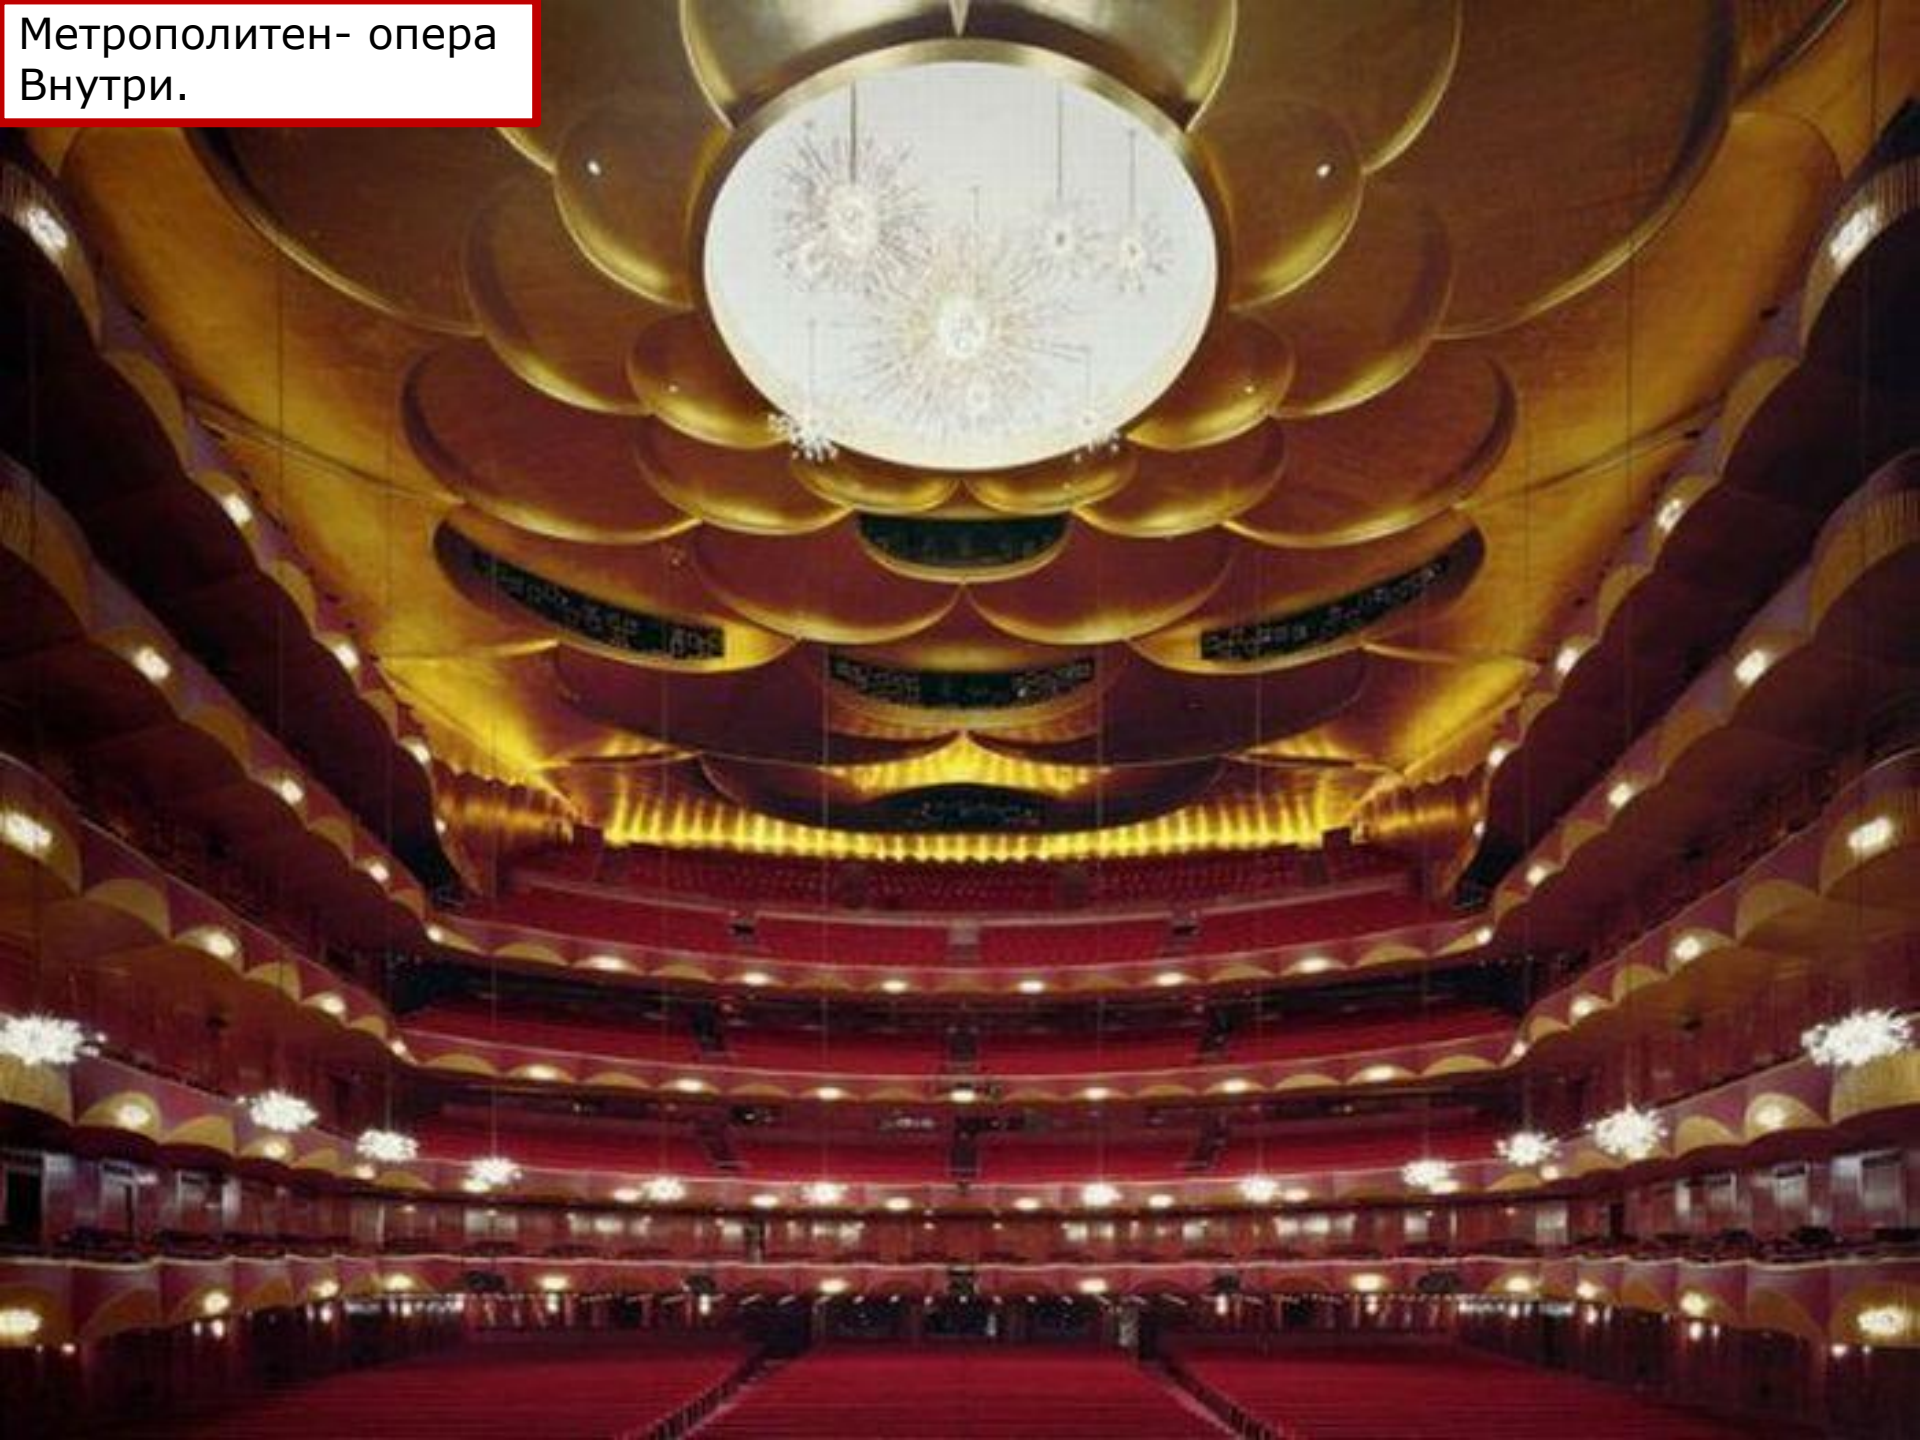

**«МЕТРОПОЛИТЕН-ОПЕРА».**

**(Metropolitan Opera).**

Ведущий оперный театр в США.  
Открыт в 1883 в Нью-Йорке. Здание  
построено по проекту архитектора  
Дж. К. Кейди. Зрительный зал на 3625  
мест. Единственный в США  
постоянный оперный театр (работает  
7 месяцев в году). Создан на средства  
акционерного общества  
«Метрополитен-опера хаус компани».  
Субсидируется крупными фирмами,  
обществами, частными лицами.

В сентябре 1966 театр перешёл в новое здание в «Линкольн-сендер», оснащённое современной техникой. Зрительный зал (на 3800 мест) отличается первоклассной акустикой. Высокая стоимость билетов делает театр недоступным для широкой аудитории.

Il Barbiere  
di Siviglia

Метрополитен- опера  
Внутри.