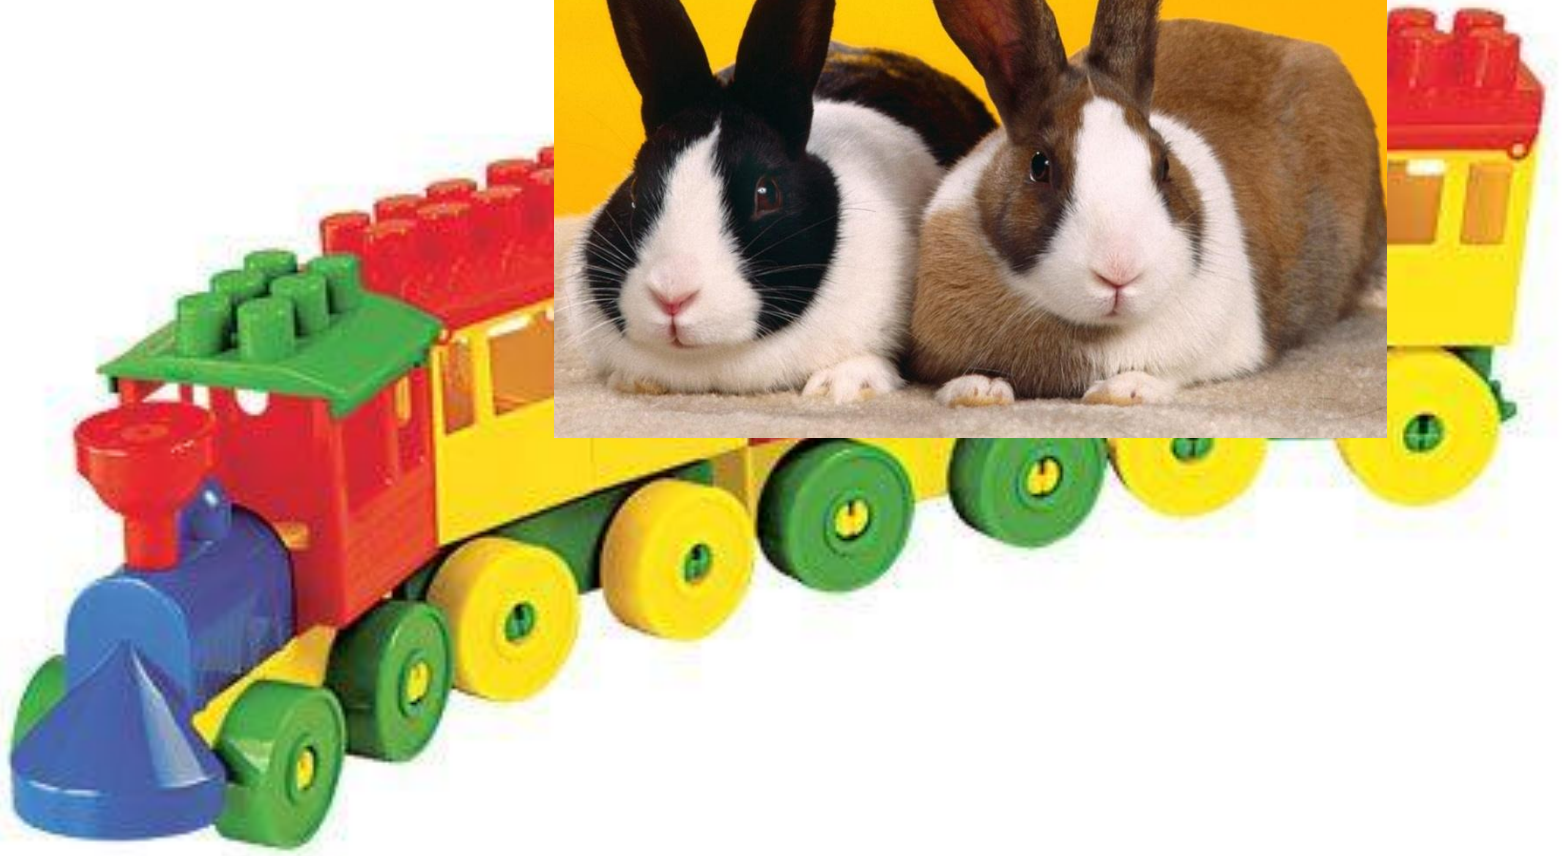

Паровоз

**Музыкальный руководитель Мерцалова Н.В.
г. Мариинск МБДОУ «Д/с № 11 «Золотой
ключик»**

Стрелочный пост 1
ст. Тракки
Баянск Дзз
год постр. 1930
инв. № 010-А/0-0 4

A decorative border surrounds the page, featuring blue flowers with yellow centers and green leaves. The border has a scalloped edge. The background is white with a subtle gradient of green and blue.

коне

ц