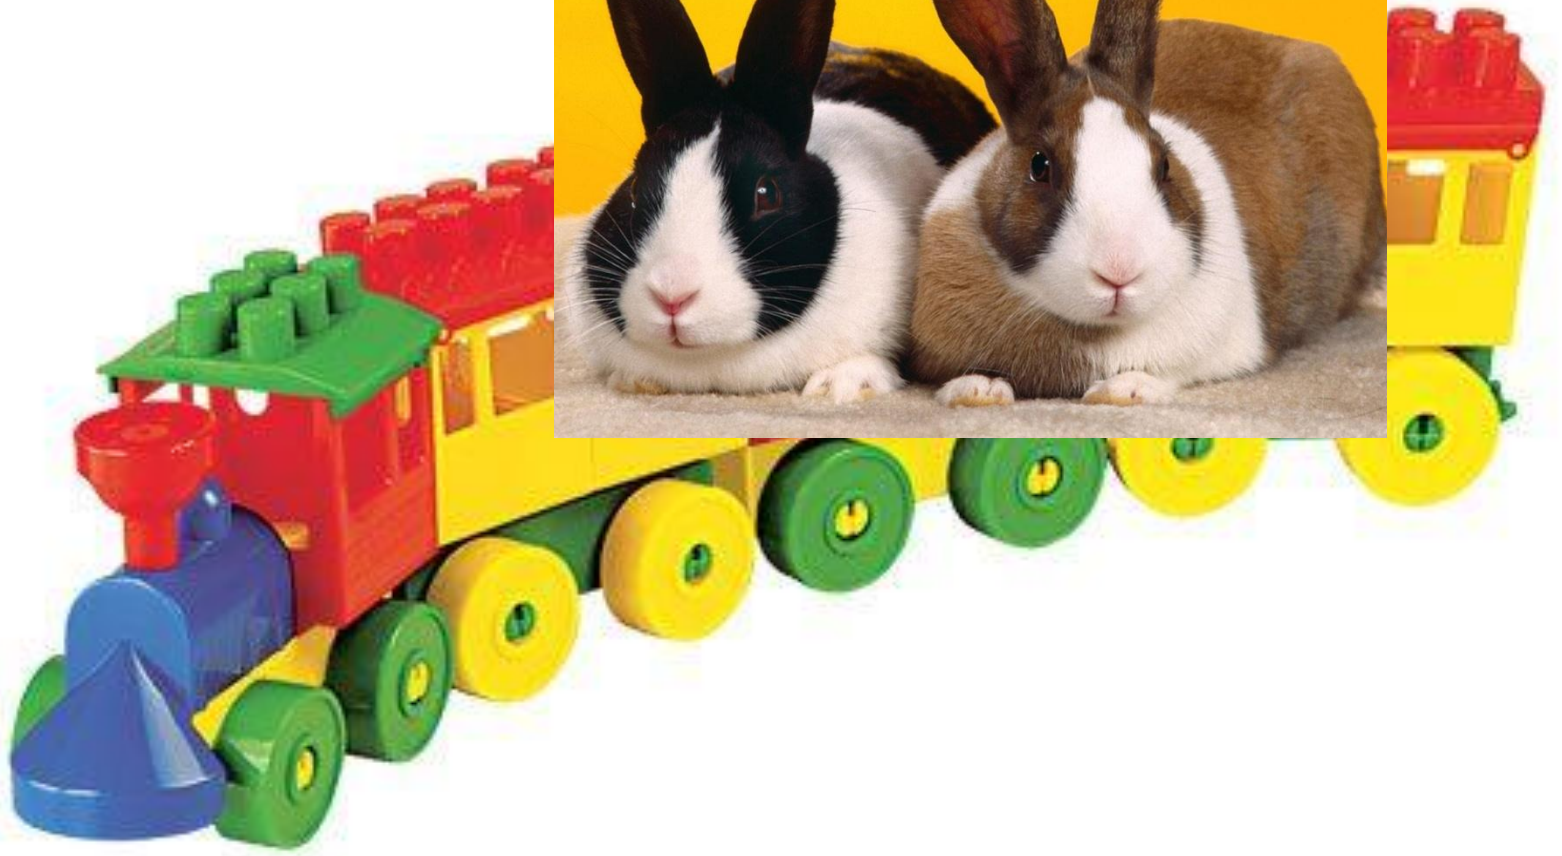

Паровоз

**Музыкальный руководитель Мерцалова Н.В.
г. Мариинск МБДОУ «Д/с № 11 «Золотой
ключик»**

Стрелочный пост 1
ст. Тракки
Баянск Дзз
год постр. 1930
инв. № 010-А/0-0 4

A decorative border surrounds the page, featuring blue flowers with yellow centers and green leaves. The border is scalloped on the left and right sides. The background is white with a subtle gradient of green and blue.

коне

ц