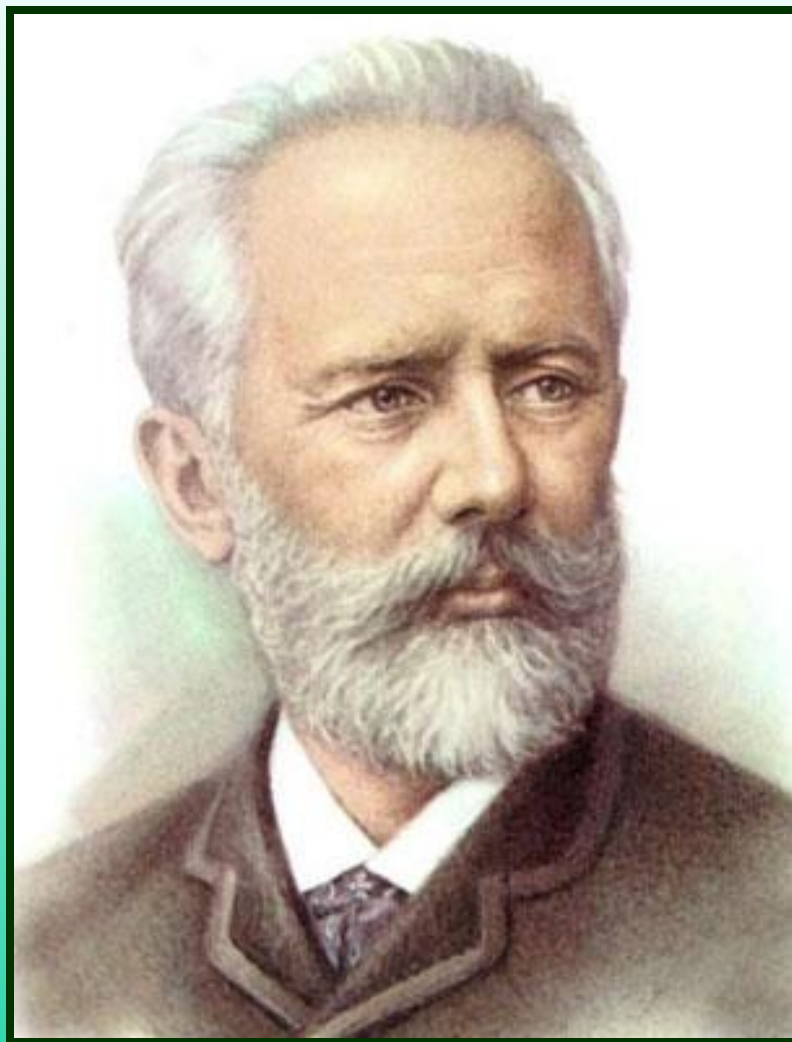

A background featuring a musical staff with several horizontal lines. A large, stylized treble clef is positioned in the center, with a few musical notes scattered around it. The entire scene is rendered in a light green color scheme.

«ПОРТРЕТЫ В МУЗЫКЕ»

Н.А.Римский-Корсаков

Опера

музыкальный спектакль, в котором все действующие лица

поют

тема Белочки

тема Богатырей

тема Царевны -Лебедь