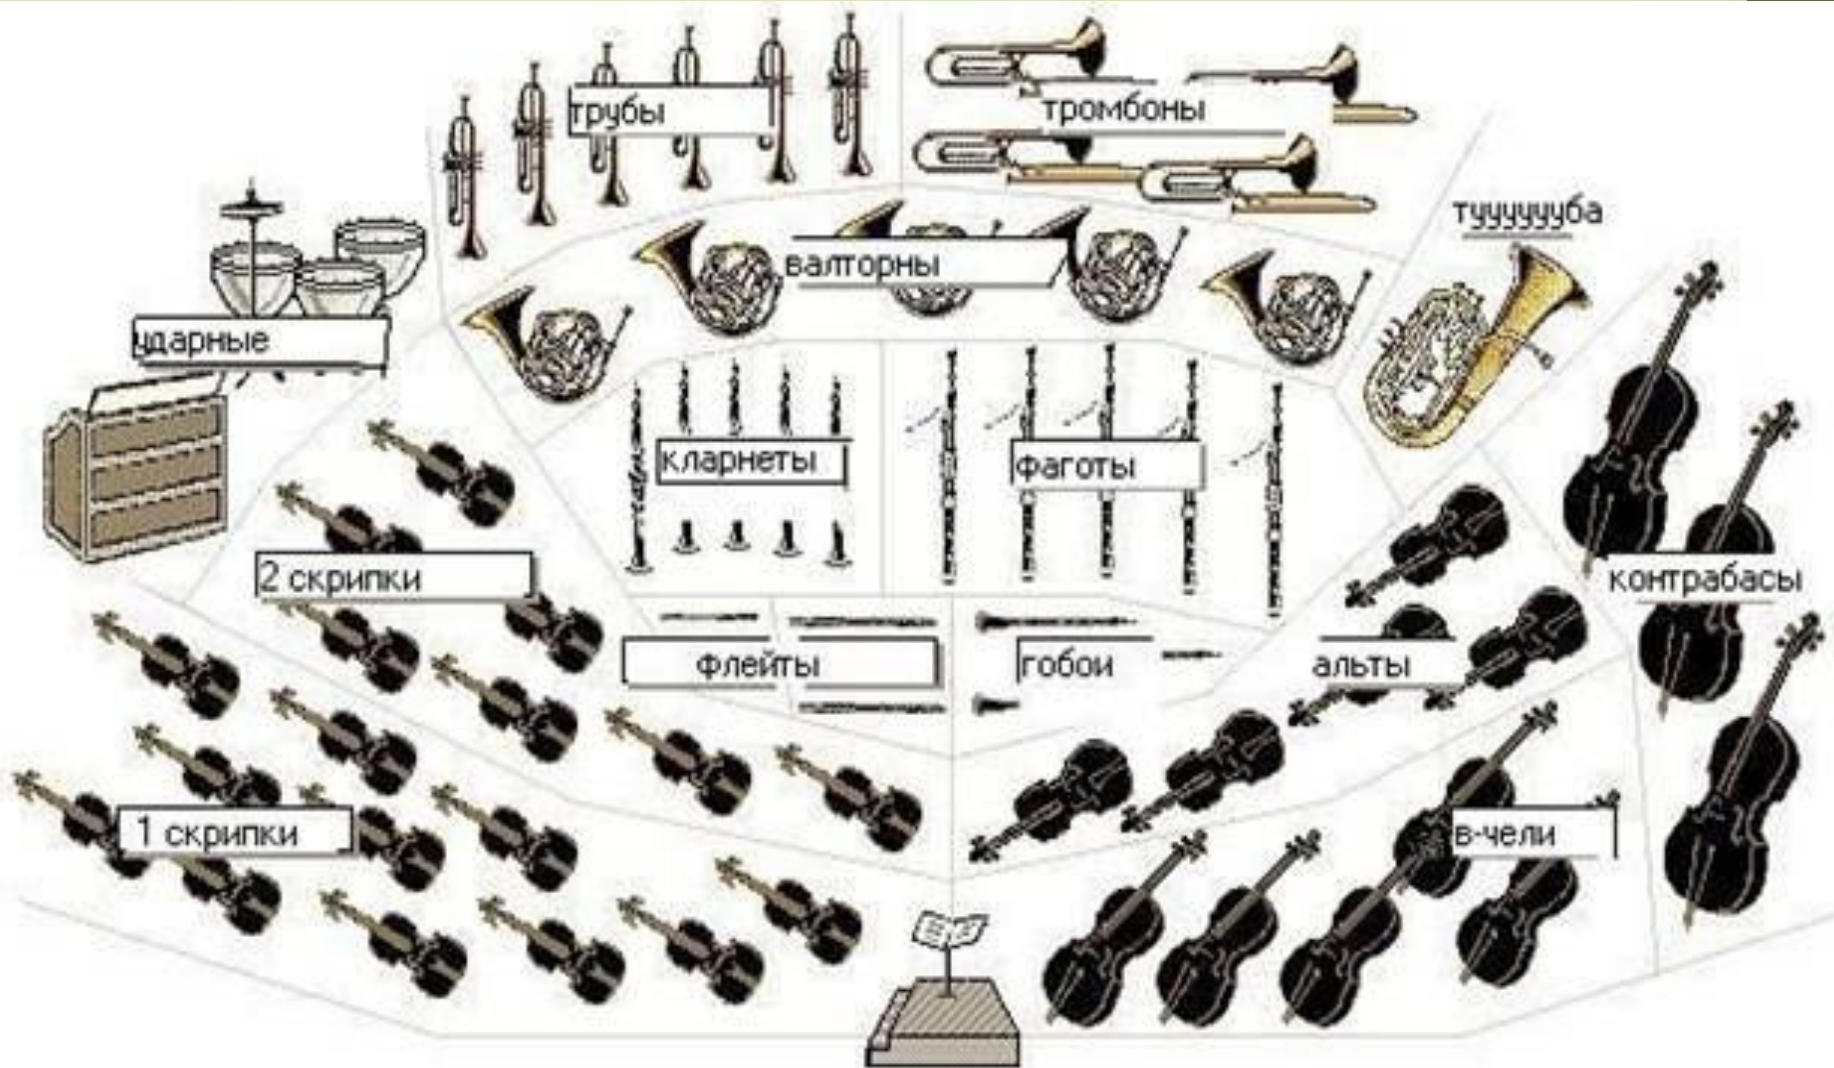

«Орхестра»-так называлась в античном мире площадка перед сценой. На ней располагался хор, а позднее - и оркестранты, сопровождавшие представление музыкой.

Симфонический оркестр включает 4 группы инструментов:

1. Струнно-смычковые инструменты - скрипка, альт, виолончель, контрабас

Угадай чей голос?

2.Духовые (деревянные и медные) – флейта, гобой, кларнет, фагот, труба, тромбон, валторна, туба дай чей голос?

3. Ударные- литавры, тарелки, ксилофон, барабан

Угадай чей голос?

4.Одиночные- арфа,орган, челеста,рояль

Угадай чей голос?

Схема расположения инструментов в оркестре

**Как называют главного
человека в оркестре?**

Дирижер

Проверьте свои знания «Третий лишний»

Скрипка, барабан, виолончель

Флейта, орган, арфа

Труба, валторна, кларнет

Гобой, литавры, тарелки

Интернет-ресурсы

Изображение альта	http://s40.radikal.ru/i087/0810/48/7a50de2417d4.gif
Виолончелист	http://krichevsky.info/wp-content/uploads/2013/01/126.jpg
Скрипка	http://tvm.ru/i/10493/21504.jpg
Контрабас	http://www.contrabass.co.uk/images/instruments/2350/full.jpg http://www.musiclife.kiev.ua/images/stories/stati/fleita_min.jpg
Флейта	http://jooy.ru/files/imagecache/ni2/node_images/1/2/4/0/3/59d340e93eaaded0.jpg
Кларнет	http://journal-shkolniku.ru/img/fagots114.jpg http://upgradeua.com/images/stories/news/Tryba_24.03.10/1231456.jpg
Фагот	http://journal-shkolniku.ru/img/fagots114.jpg
Труба	http://upgradeua.com/images/stories/news/Tryba_24.03.10/1231456.jpg
Тромбон	http://spotonlists.com/wp-content/uploads/2013/02/Trombone-300x150.jpg
Валторна	http://im1-tub-ru.yandex.net/i?id=428a0571c943538e30589dd581d1a024-34-144&n=21 http://www.classic-music.ru/images/tuba.jpg
Туба	http://www.classic-music.ru/images/tuba.jpg http://www.soitinlaine.fi/sumuCMS/tuotekuvat/thumb/ACFb8za7H.jpg
Литавры	http://www.astrologo.ru/imason/Litavr.jpg
Тарелки	http://www.musikverein-weinfeld.ch/instrumente/cymbals.gif