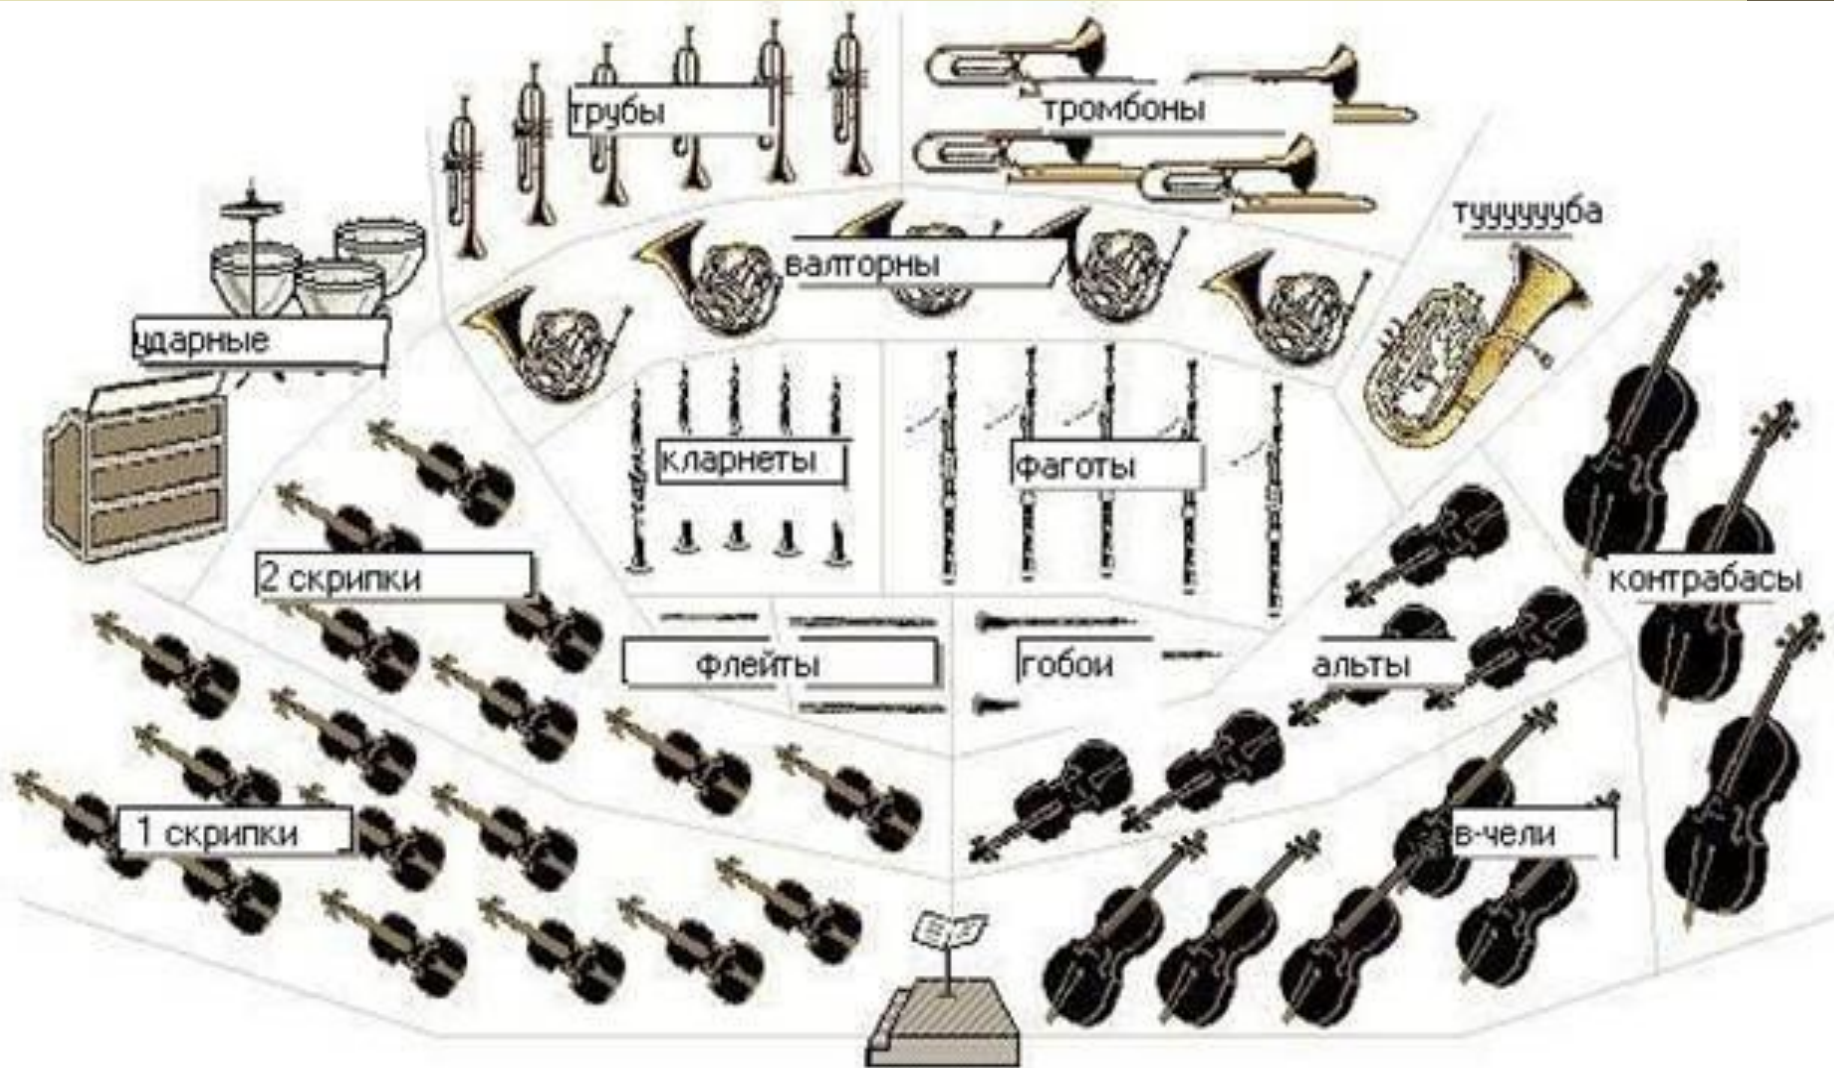

«Орхестра»-так называлась в античном мире площадка перед сценой. На ней располагался хор, а позднее - и оркестранты, сопровождавшие представление музыкой.

Симфонический оркестр включает 4 группы инструментов:

1. Струнно-смычковые инструменты - скрипка, альт, виолончель, контрабас

Угадай чей голос?

2.Духовые (деревянные и медные) – флейта, гобой, кларнет, фагот, труба, тромбон, валторна, туба давай чей голос?

3. Ударные- литавры, тарелки, ксилофон, барабан

Угадай чей голос?

4.Одиночные- арфа,орган, челеста,рояль

Угадай чей голос?

Схема расположения инструментов в оркестре

**Как называют главного
человека в оркестре?**