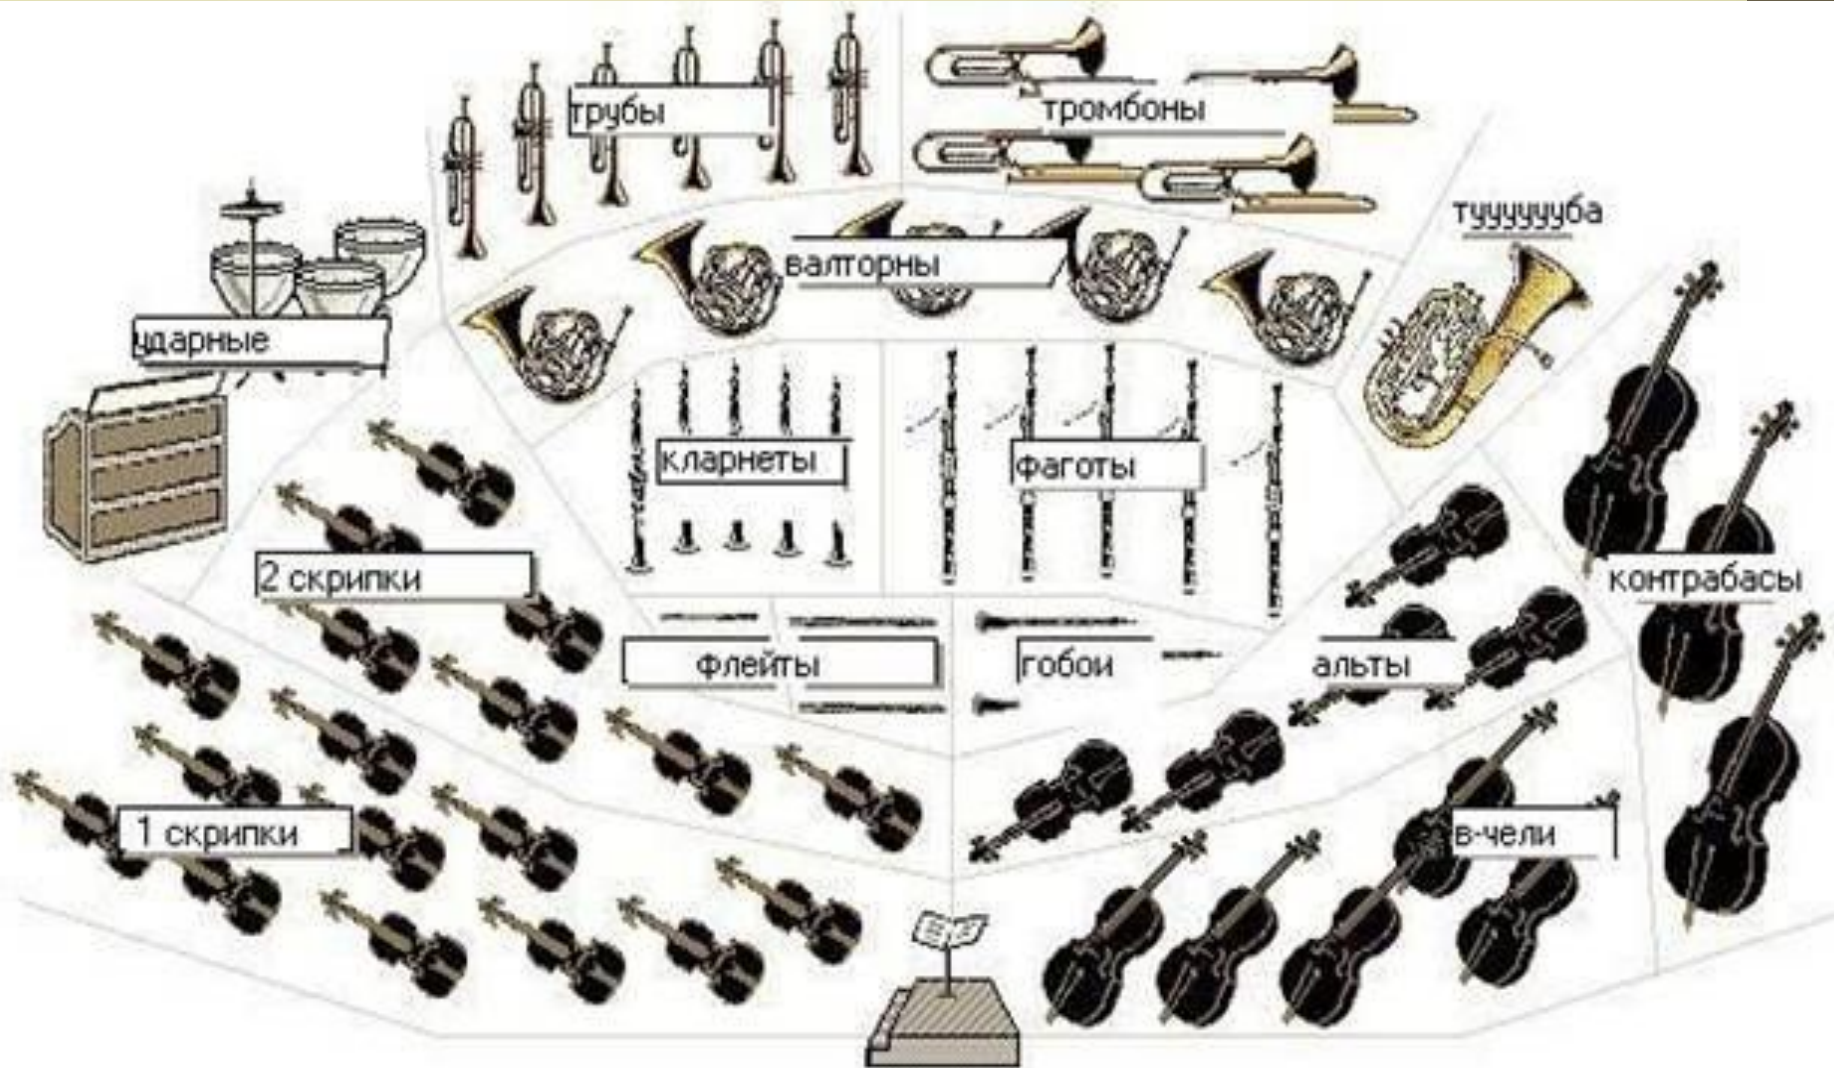

# «Оркестр» -

слово древнегреческое

«Орхестра»-так называлась в античном мире площадка перед сценой. На ней располагался хор, а позднее - и оркестранты, сопровождавшие представление музыкой.

# Симфонический оркестр включает 4 группы инструментов:

1. Струнно-смычковые инструменты - скрипка, альт, виолончель, контрабас

Угадай чей голос?

2.Духовые (деревянные и медные) – флейта, гобой, кларнет, фагот, труба, тромбон, валторна, туба дай чей голос?

### 3. Ударные- литавры, тарелки, ксилофон, барабан

Угадай чей голос?

# Схема расположения инструментов в оркестре

**Как называют главного  
человека в оркестре?**

Дирижер