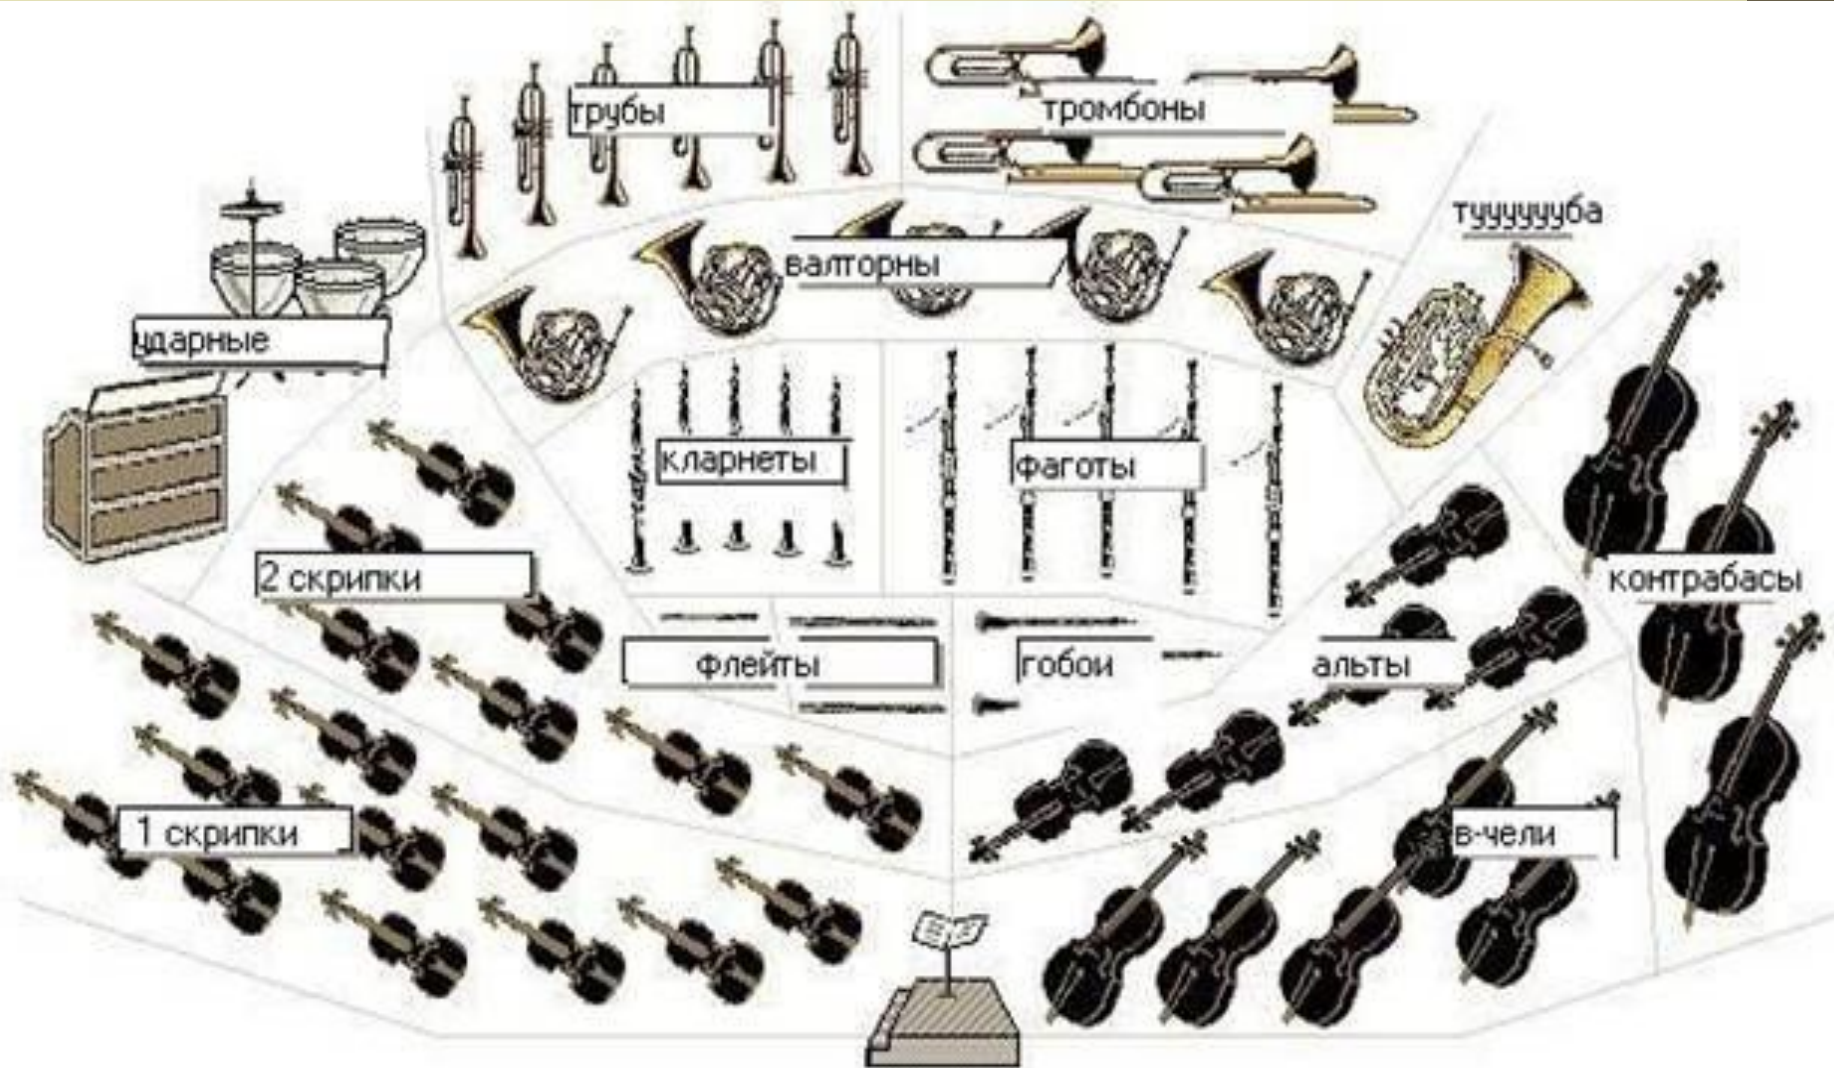

«Орхестра»-так называлась в античном мире площадка перед сценой. На ней располагался хор, а позднее - и оркестранты, сопровождавшие представление музыкой.

Симфонический оркестр включает 4 группы инструментов:

1. Струнно-смычковые инструменты - скрипка, альт, виолончель, контрабас

Угадай чей голос?

2.Духовые (деревянные и медные) – флейта,
гобой, кларнет, фагот, труба, тромбон,
валторна, туба дай чей голос?

3. Ударные- литавры, тарелки, ксилофон, барабан

Угадай чей голос?

4.Одиночные- арфа,орган, челеста,рояль

Угадай чей голос?

Схема расположения инструментов в оркестре

**Как называют главного
человека в оркестре?**

Дирижер

Проверьте свои знания «Третий лишний»

Скрипка, барабан, виолончель

Флейта, орган, арфа

Труба, валторна, кларнет

Гобой, литавры, тарелки

Интернет-ресурсы

Изображение альта	http://s40.radikal.ru/i087/0810/48/7a50de2417d4.gif
Виолончелист	http://krichevsky.info/wp-content/uploads/2013/01/126.jpg
Скрипка	http://tvm.ru/i/10493/21504.jpg
Контрабас	http://www.contrabass.co.uk/images/instruments/2350/full.jpg http://www.musiclife.kiev.ua/images/stories/stati/fleita_min.jpg
Флейта	http://jooy.ru/files/imagecache/ni2/node_images/1/2/4/0/3/59d340e93eaaded0.jpg
Кларнет	http://journal-shkolniku.ru/img/fagots114.jpg http://upgradeua.com/images/stories/news/Tryba_24.03.10/1231456.jpg
Фагот	http://journal-shkolniku.ru/img/fagots114.jpg
Труба	http://upgradeua.com/images/stories/news/Tryba_24.03.10/1231456.jpg
Тромбон	http://spotonlists.com/wp-content/uploads/2013/02/Trombone-300x150.jpg
Валторна	http://im1-tub-ru.yandex.net/i?id=428a0571c943538e30589dd581d1a024-34-144&n=21 http://www.classic-music.ru/images/tuba.jpg
Туба	http://www.classic-music.ru/images/tuba.jpg http://www.soitinlaine.fi/sumuCMS/tuotekuvat/thumb/ACFb8za7H.jpg
Литавры	http://www.astrologo.ru/imason/Litavr.jpg
Тарелки	http://www.musikverein-weinfeld.ch/instrumente/cymbals.gif