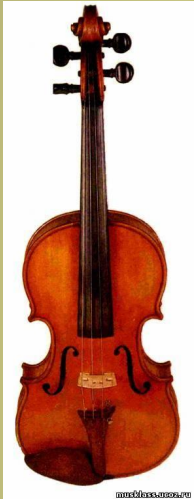

СИМФОНИЧЕСКИЙ ОРКЕСТР

Выполнил:
Музыкальный руководитель
МАДОУ д/с №17
г. Чехов, МО
Боброва Л.В

Группа медных инструментов

Инструменты симфонического

Группа струнных инструментов

Группа деревянных духовых

ИСТОЧНИКИ

http://gitarus.ru/index.php?page=nebox_pqp_page&pid=6982

<http://m.west-tech.ru/catalog/orkestrovie-instrumenti/mednie-duhovie/yamaha-ysl-882go-xeno-bbf-trombon-tenor-professionalnii-1389220mm-gold-brass-rastrub>