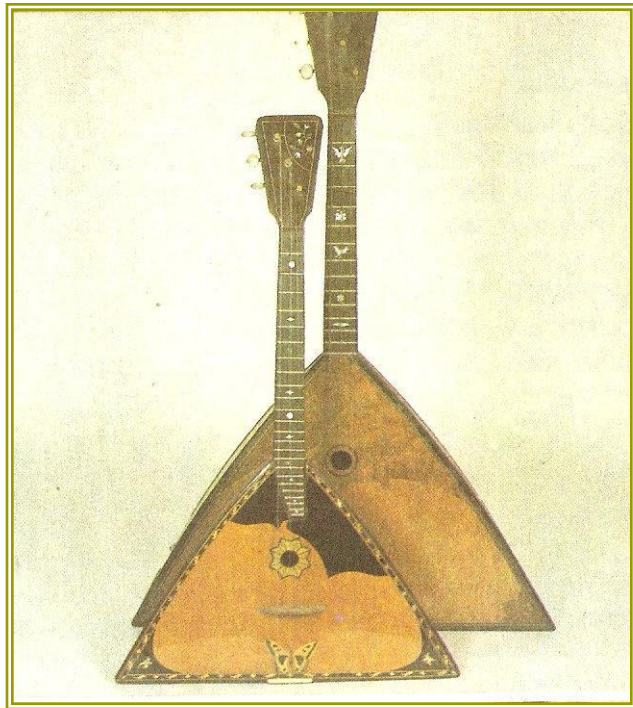

Шен – древний китайский инструмент

«ПАН»

М.
Врубель

Многоствольная флейта

Орган

Клавиатура органа

Ударные инструменты

Литавры

1872-1873гг.

ГОРОД ВОВ

хутор
Песенный

на леве
на прав
прямо
горад
Мастеров

с. Мудрое

Скоморохи

Старинные инструменты

Гудок

Гусли

Старинная русская балалайка. Такую балалайку несложно было смастерить самому.

Балалайка

Русские народные инструменты

КОЛОКОЦЫ, БАРАБАНЫ, БУБНЫ

СВИРЕЛЬ, ЖАЛЕЙКА, РОЖКИ

ЛОЖКИ

БАЯНЫ