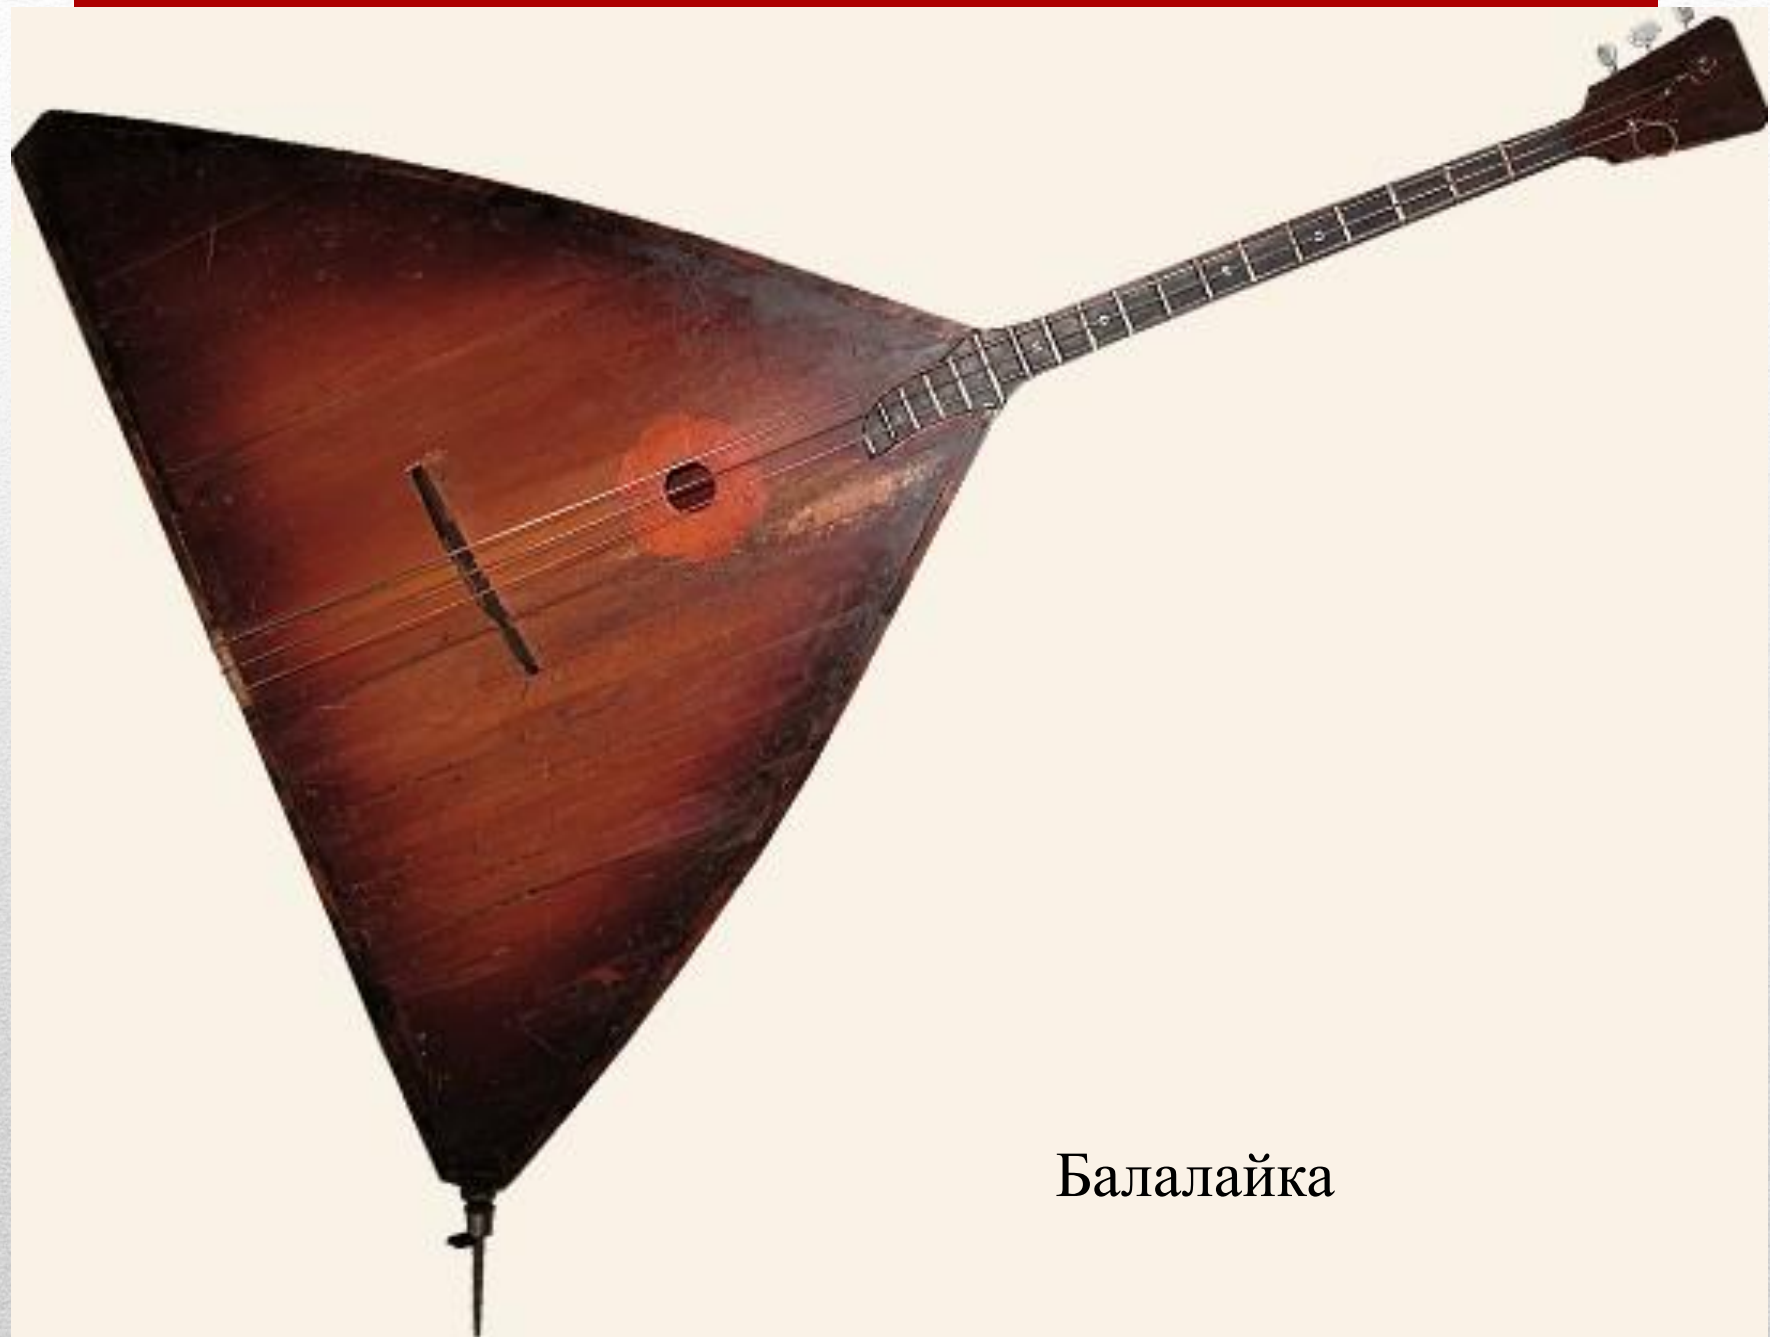

Русские народные инструменты

Учитель музыки ГБОУ СОШ №797
Томилина Е.С.

СТРУННЫЕ ИНСТРУМЕНТЫ

1. Гусли

2. Балалайка

3. Домбра

Балалайка

гусли

домбра

Духовые инструменты

1. РОЖОК
 2. ЖАЛЕЙКА
 3. СВИРЕЛЬ
 4. ДУДОЧКА
 5. КУВИКЛЫ
-

РОЖОК

ЖАЛЕЙКА

ДУДОЧКА

СВИРЕЛЬ

КУВИКЛЫ