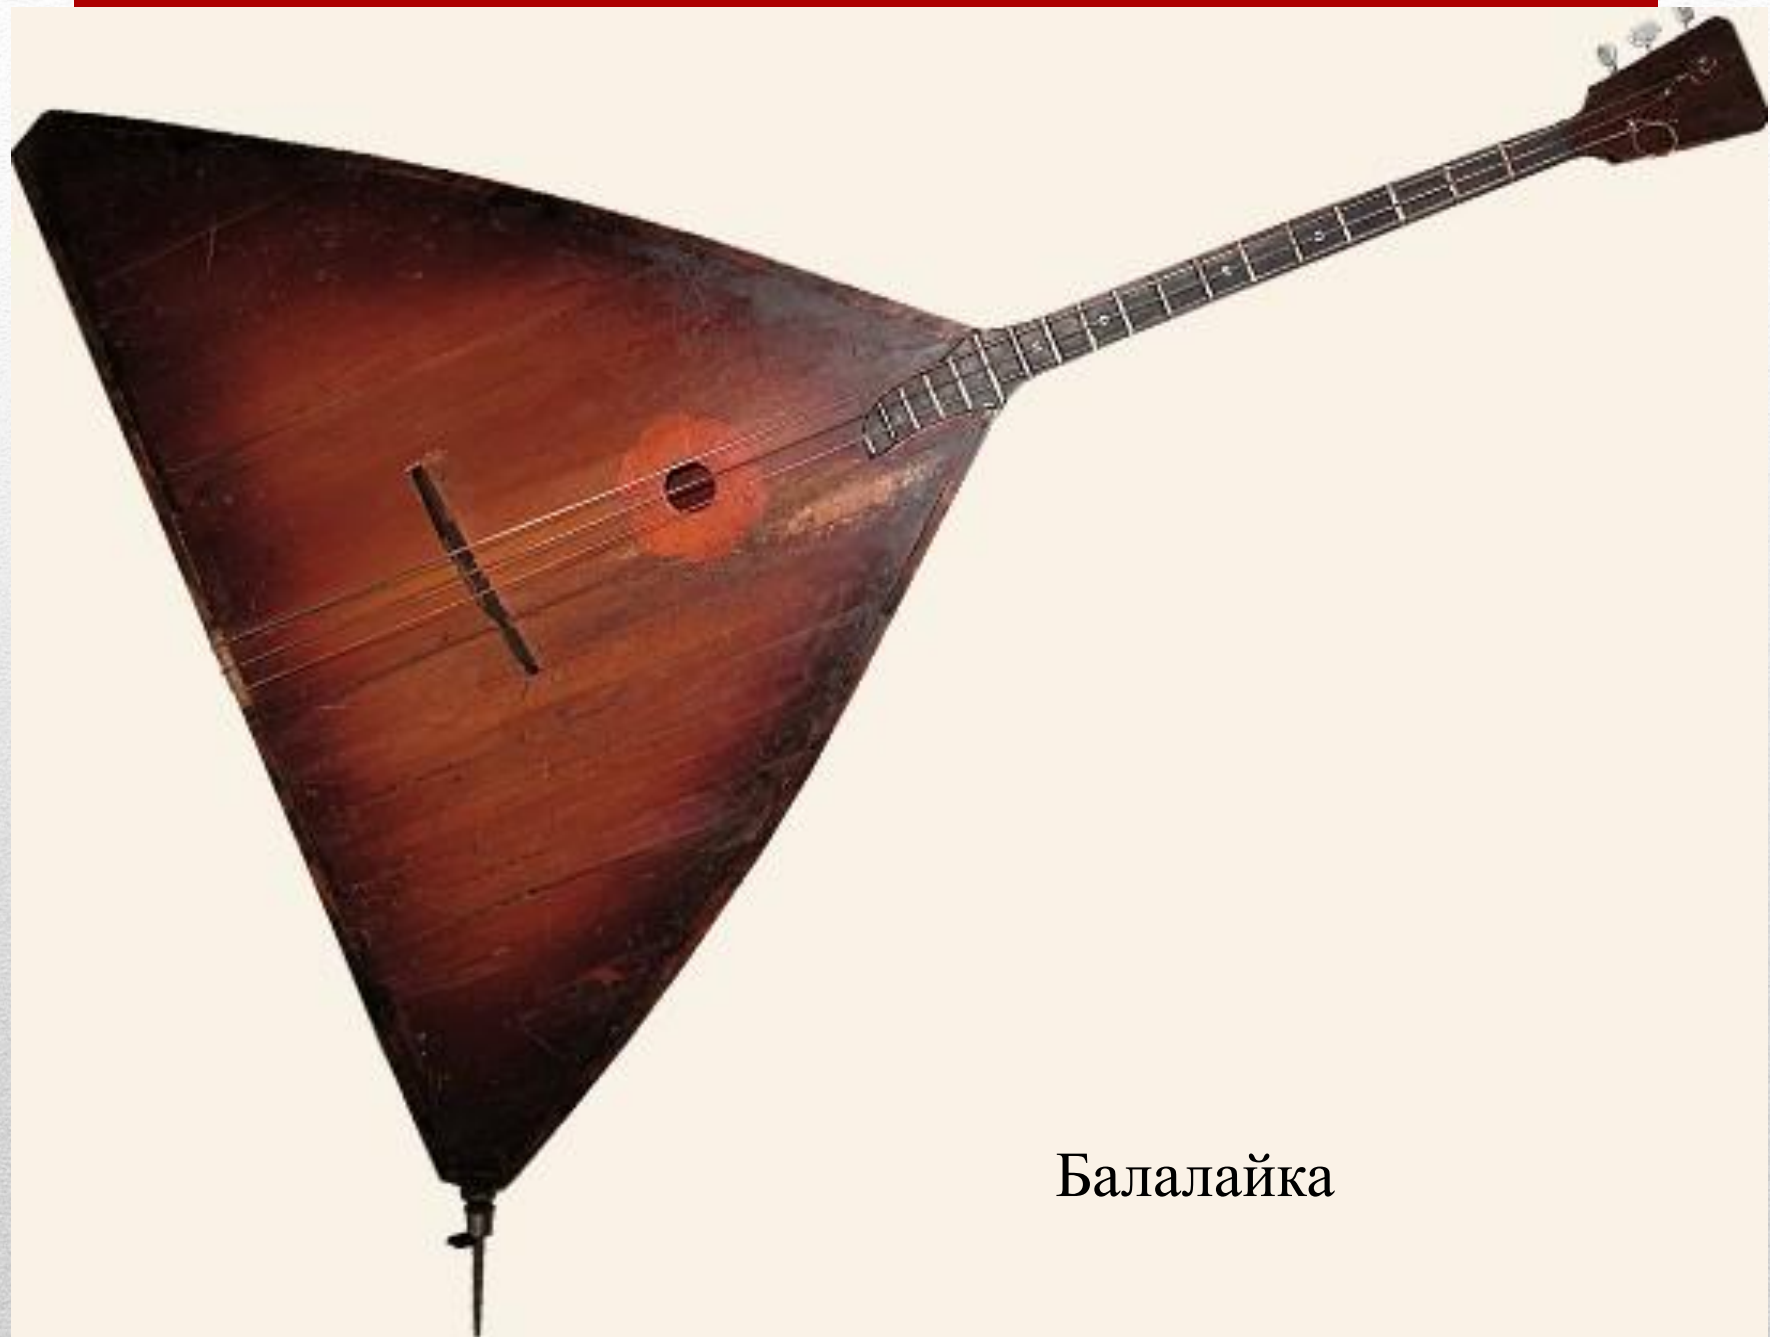

Русские народные инструменты

Учитель музыки ГБОУ СОШ №797
Томилина Е.С.

СТРУННЫЕ ИНСТРУМЕНТЫ

1. Гусли

2. Балалайка

3. Домбра

Балалайка

Гусли

домбра

Духовые инструменты

1. РОЖОК
 2. ЖАЛЕЙКА
 3. СВИРЕЛЬ
 4. ДУДОЧКА
 5. КУВИКЛЫ
-

РОЖОК

ЖАЛЕЙКА

ДУДОЧКА

СВИРЕЛЬ

КУВИКЛЫ