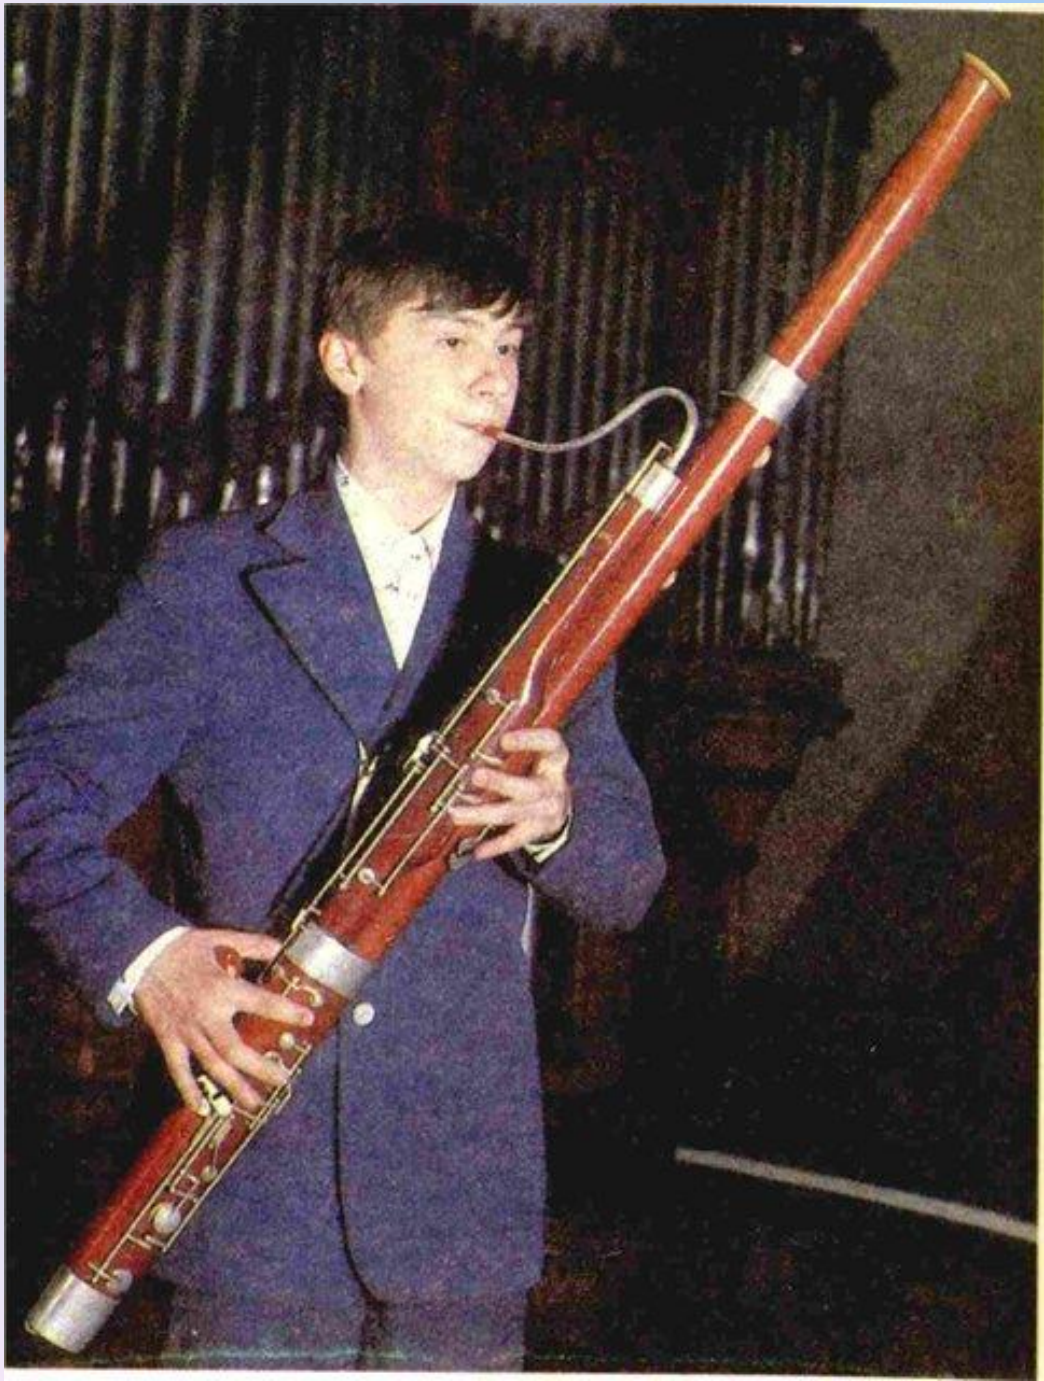

СИМФОНИЧЕСКАЯ
СКАЗКА
С.ПРОКОФЬЕВА

«Петя и волк»

Сергей Сергеевич Прокофьев (1891 - 1953)

Скрипка

Смычковый струнный музыкальный инструмент высокого регистра

Альт

Струнно-смычковый музыкальный инструмент такого же устройства, что и скрипка, но несколько больших размеров, отчего звучит в более низком регистре.

Виолончель

Струнный музыкальный инструмент басового и тенорового регистра

Контрабас

Струнный
смычковый
музыкальный
инструмент.
Самый большой по
размерам и самый
низкий по
звучанию
инструмент
скрипичного
семейства

Флейта

деревянный духовой
музыкальный инструмент.

Кларнет

язычковый деревянный
духовой музыкальный
инструмент

Фагот

язычковый
деревянный
духовой
музыкальный
инструмент
басового,
тенорового и
частично альтового
регистра

Волторн

медный духовой
музыкальный
инструмент тенорового
регистра.

Гобой

деревянный духовой
язычковый музыкальный
инструмент

Литавры

ударный музыкальный
инструмент с определённой
высотой звучания

Большой барабан