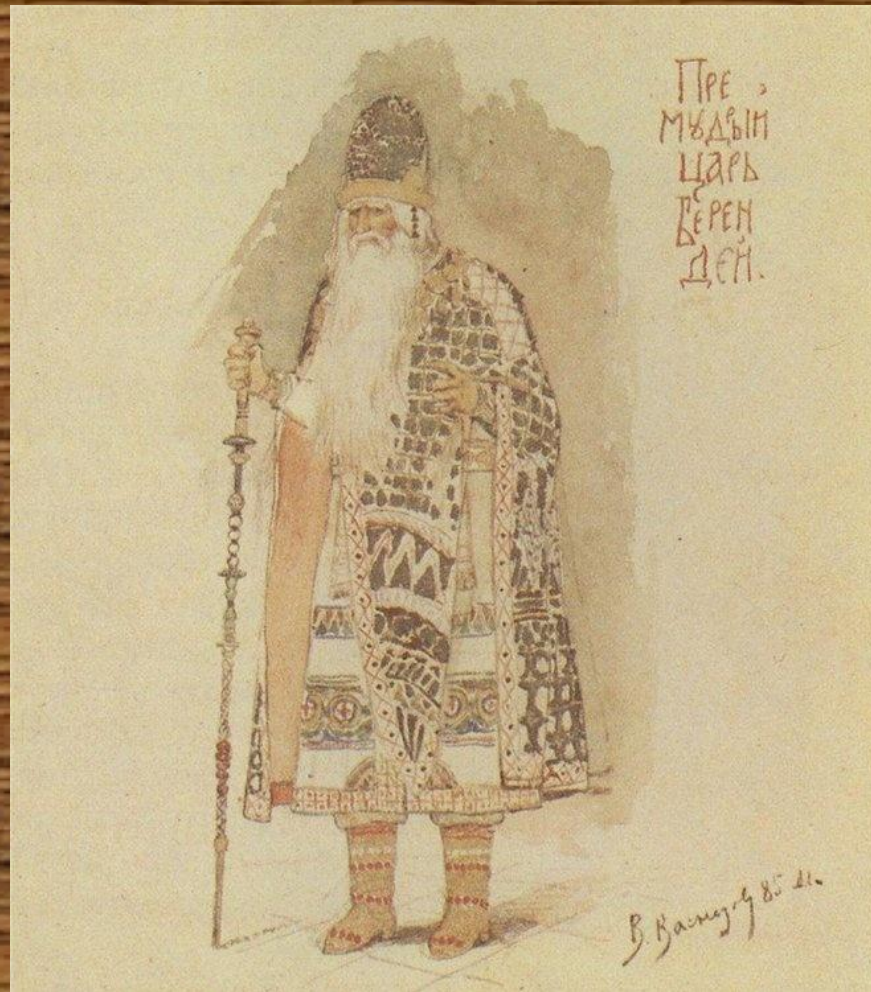

**Сказочные образы в
музыке: Лель.**

Писатель- драматург А. Островский

Композитор Н.Римский- Корсаков

Опера «Снегурочка»

Снегурочка

Лель

Весна

B.B

Весна красна

царь Берендей

Купава

Мизгирь

Бобыль и Бобышка

Сюжет оперы