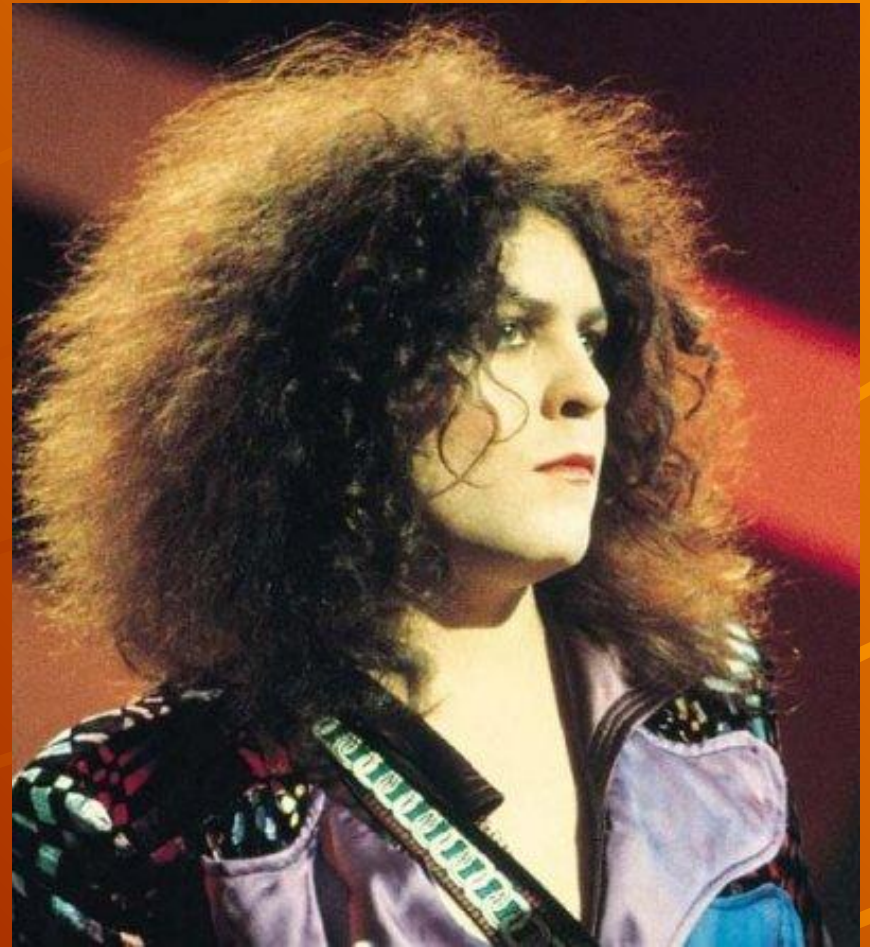

Глэм – рок музыканты

Дэвид Боуи   Марк Болан