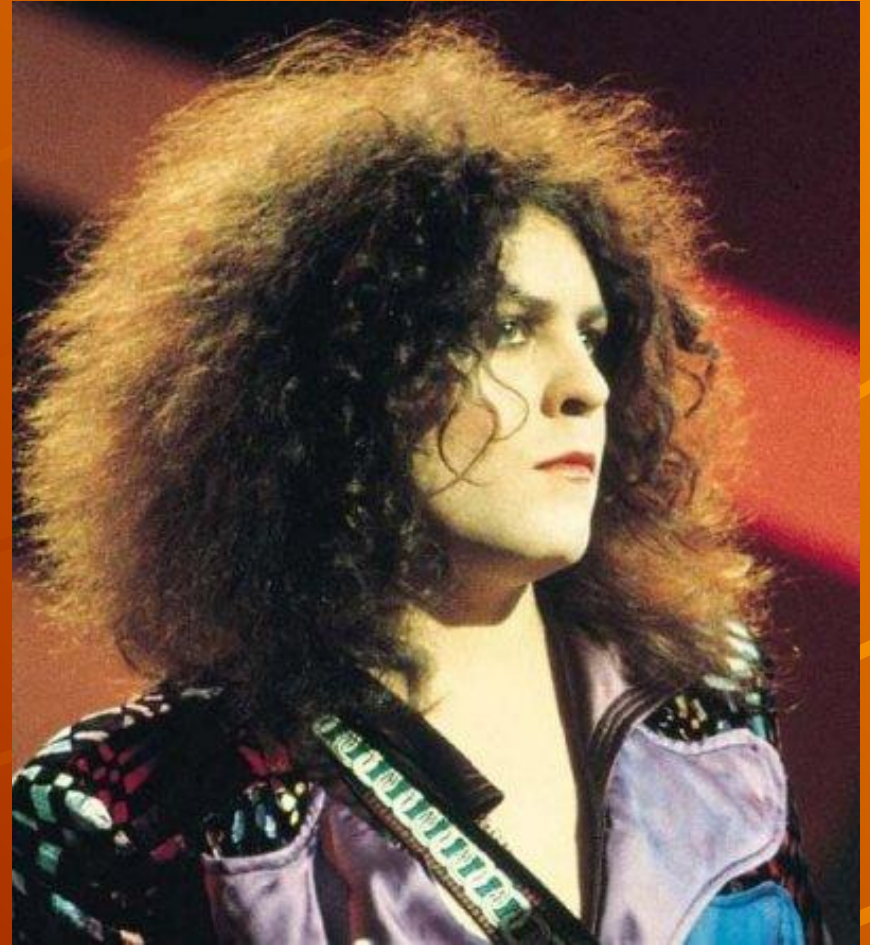

Глэм – рок музыканты

Дэвид Боуи   Марк Болан