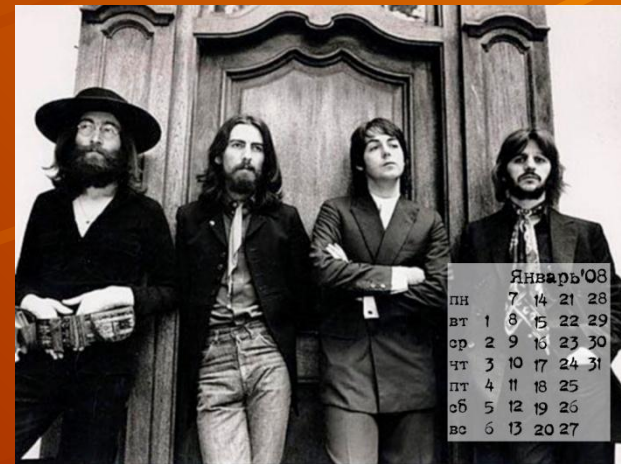

Рок – социальное культурное явление, рупор молодёжи

- Вся история рока состоит из похожих циклов – бунт, протест, рождение новых стилей и новых ценностей.
- Термин “рок-музыка” утвердился в конце 60-х годов.

Стили рок – музыки

- Электронный рок
- Фолк – рок
- Поп – рок
- Глэм – рок
- Панк – рок
- Бард – рок

Группа “Битлз”

Электронный рок

Легендарная британская группа The Beatles

- Электронные и плёночные эффекты были использованы в рок – музыке в 1966 году группой “Битлз”
- Реальный электронный рок сформировался в начале 70-х с появлением синтезатора.

Группа “Битлз” внесла огромный вклад в развитие рок - музыки

Фолк - рок

- Это синтез рока и музыкального фольклора.
- Термин возник в 1964 году. Американский фолк-певец Боб Дилан стал петь в сопровождении рок-группы.
- В своей работе музыканты использовали мотивы народных песен и духовной музыки.