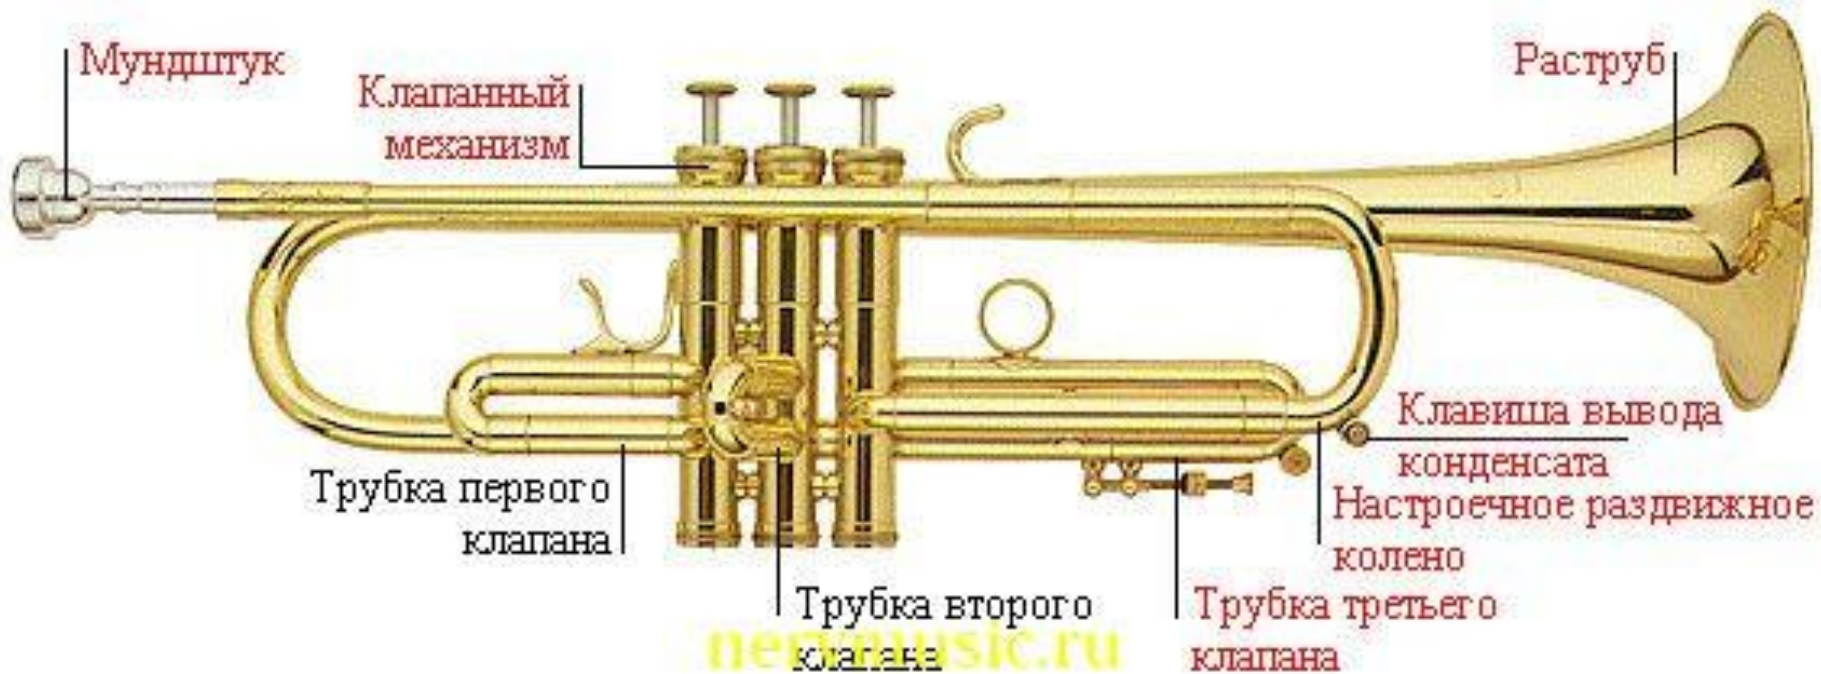

Строение трубы